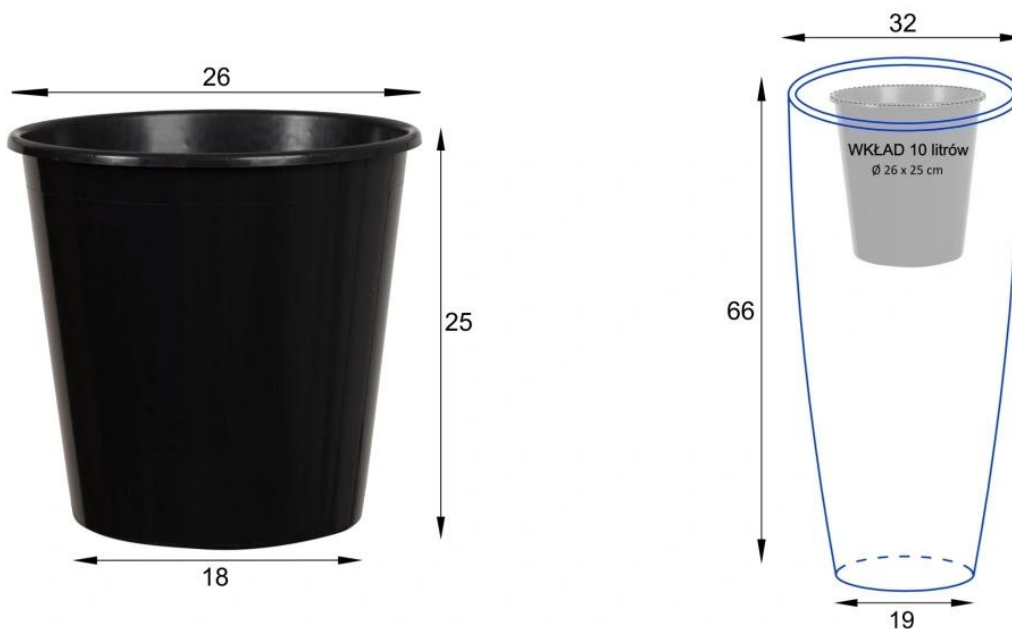

## Opis produktu

Wysoka biała matowa donica D282C Ø32x66 cm - minimalistyczna forma do nowoczesnych aranżacji.

Donica D282C w kolorze biały mat to elegancki model z kolekcji ZADORA Classic, zaprojektowany z myślą o nowoczesnych wnętrzach oraz tarasach. Smukła, cylindryczna forma w połączeniu z matowym wykończeniem nadaje donicy lekki i minimalistyczny charakter, który doskonale wpisuje się w aktualne trendy aranżacyjne. Jasna kolorystyka pięknie **eksponuje zieleń roślin i rozświetla przestrzeń**, dzięki czemu model świetnie prezentuje się zarówno w mieszkaniach, jak i przestrzeniach komercyjnych.

Model **D282C posiada średnicę 32 cm oraz wysokość 66 cm. Brak wewnętrznej półki pozwala uzyskać pojemność około 45 litrów**, dzięki czemu donica doskonale nadaje się dla większych roślin ozdobnych, palm oraz wieloletnich roślin wykorzystywanych na balkonach i tarasach.

Wypełnienie donicy ziemią na całej wysokości zwiększa jej stabilność i sprawia, że model bardzo dobrze sprawdza się również w przestrzeniach zewnętrznych narażonych na działanie wiatru. Smukła forma pozwala tworzyć eleganckie, pionowe aranżacje zarówno w nowoczesnych wnętrzach, jak i na patio czy tarasie.

## Wymowany wkład 10 litrów - wygodne rozwiązanie do wnętrza.

Opcjonalnym wyposażeniem modelu D282C jest **wymowany wkład o pojemności 10 litrów**. Wewnętrzna donica została zaprojektowana z myślą o wygodniejszej pielęgnacji roślin domowych oraz biurowych.