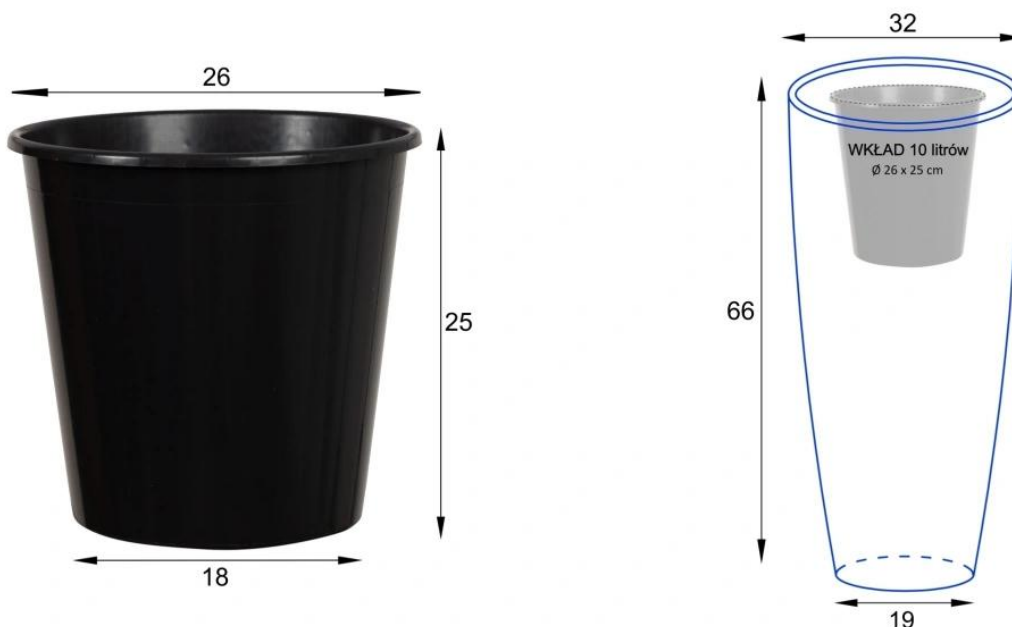

Link do produktu: <https://donice-zadora.pl/donica-z-wloknaszklanego-d282c-bialy-mat-p-3147.html>

Donica z włókna szklanego D282C biały mat

Cena	425 zł
Dostępność	dostępny
Numer katalogowy	D282C/BPD/MIW
Producent	ZADORA BARTPOL Sp. z o.o.
Seria	Zadora Classic
Materiał	włókno szklane, żywica poliestrowa, farba poliuretanowa
Wymiary	wysokość: 66 cm; średnica: 32 cm
Kolor	biały mat
Wykończenie	matowe
Wewnętrzna półka	nie
Otwór drenażowy	nie, możliwość samodzielnego wykonania
Wewnętrzny wkład	opcja - sprawdź powyżej
Objętość	45 litrów bez wkładu / 10 litrów z wkładem
Waga	4 kg
Mrozoodporność	tak
Zastosowanie	do domu, do biura

Model **D282C posiada średnicę 32 cm oraz wysokość 66 cm. Brak wewnętrznej półki pozwala uzyskać pojemność około 45 litrów**, dzięki czemu donica doskonale nadaje się dla większych roślin ozdobnych, palm oraz wieloletnich roślin wykorzystywanych na balkonach i tarasach.

Wypełnienie donicy ziemią na całej wysokości zwiększa jej stabilność i sprawia, że model bardzo dobrze sprawdza się również w przestrzeniach zewnętrznych narażonych na działanie wiatru. Smukła forma pozwala tworzyć eleganckie, pionowe aranżacje zarówno w nowoczesnych wnętrzach, jak i na patio czy tarasie.

Opcjonalnym wyposażeniem modelu D282C jest **wymowany wkład o pojemności 10 litrów**. Wewnętrzna donica została zaprojektowana z myślą o wygodniejszej pielęgnacji roślin domowych oraz biurowych.

Wymiary wkładu 10 litrów | Wymiary donicy D282C/BPD z wkładem