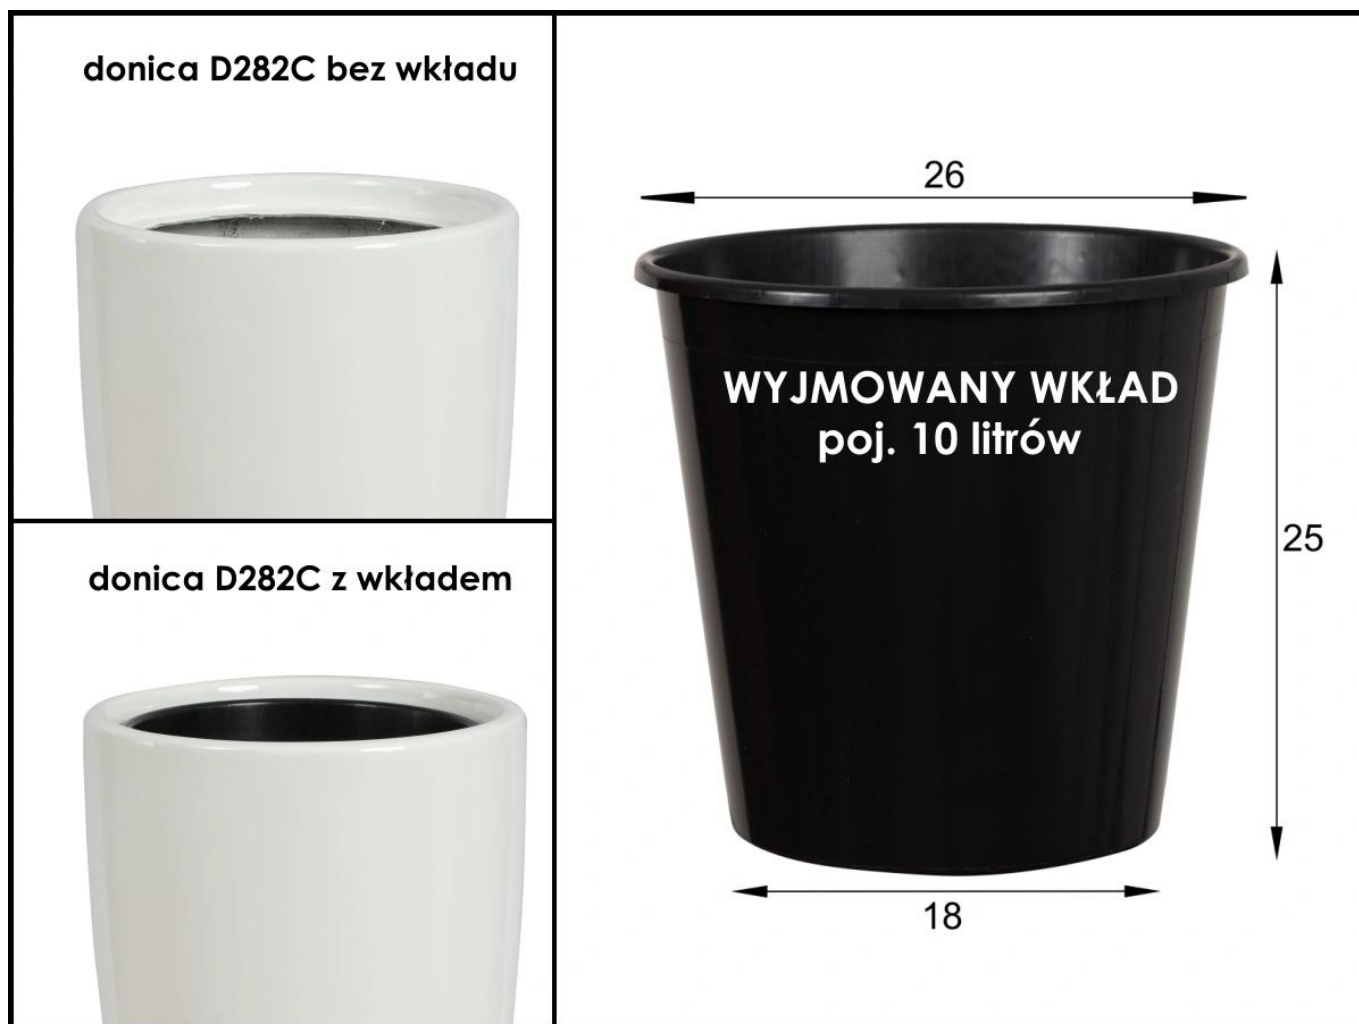

Donica ZADORA Classic D282C/BPD bez wkładu i z wewnętrznym wkładem

Donica D282C biały mat - uniwersalna dekoracja do domu, biura i na taras.

Model D282C wyróżnia się wyjątkowo uniwersalnym charakterem. Wersja bez wkładu doskonale sprawdza się dla większych roślin oraz do zastosowań zewnętrznych, natomiast opcja z wymiowanym wkładem będzie praktycznym rozwiązaniem do wnętrz mieszkalnych i biurowych.

Matowe wykończenie w kolorze białym sprawia, że donica świetnie komponuje się z aranżacjami minimalistycznymi, skandynawskimi, japońskimi oraz modern classic. Smukła forma pozwala efektownie wyeksponować rośliny i nadaje przestrzeni elegancki, uporządkowany charakter.