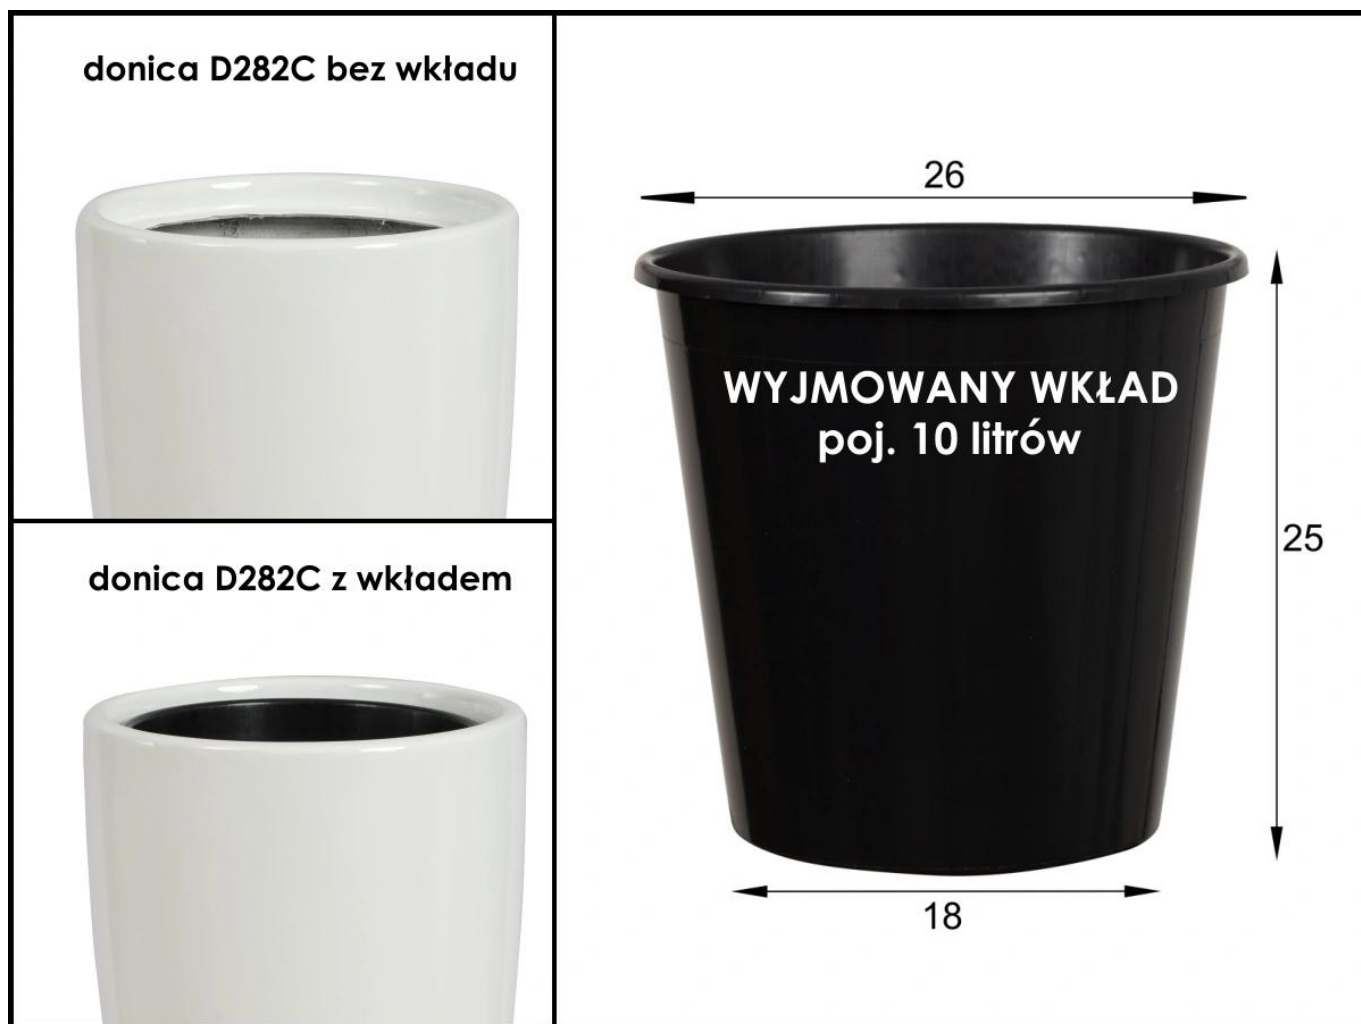

Donica ZADORA Classic D282C/BPD bez wkładu i z wewnętrznym wkładem

Donica D282C biały mat - uniwersalna dekoracja do domu, biura i na taras.

Model D282C wyróżnia się wyjątkowo uniwersalnym charakterem. Wersja bez wkładu doskonale sprawdza się dla większych roślin oraz do zastosowań zewnętrznych, natomiast opcja z wymiowanym wkładem będzie praktycznym rozwiązaniem do wnętrz mieszkalnych i biurowych.

Matowe wykończenie w kolorze białym sprawia, że donica świetnie komponuje się z aranżacjami minimalistycznymi, skandynawskimi, japońskimi oraz modern classic. Smukła forma pozwala efektownie wyeksponować rośliny i nadaje przestrzeni elegancki, uporządkowany charakter.