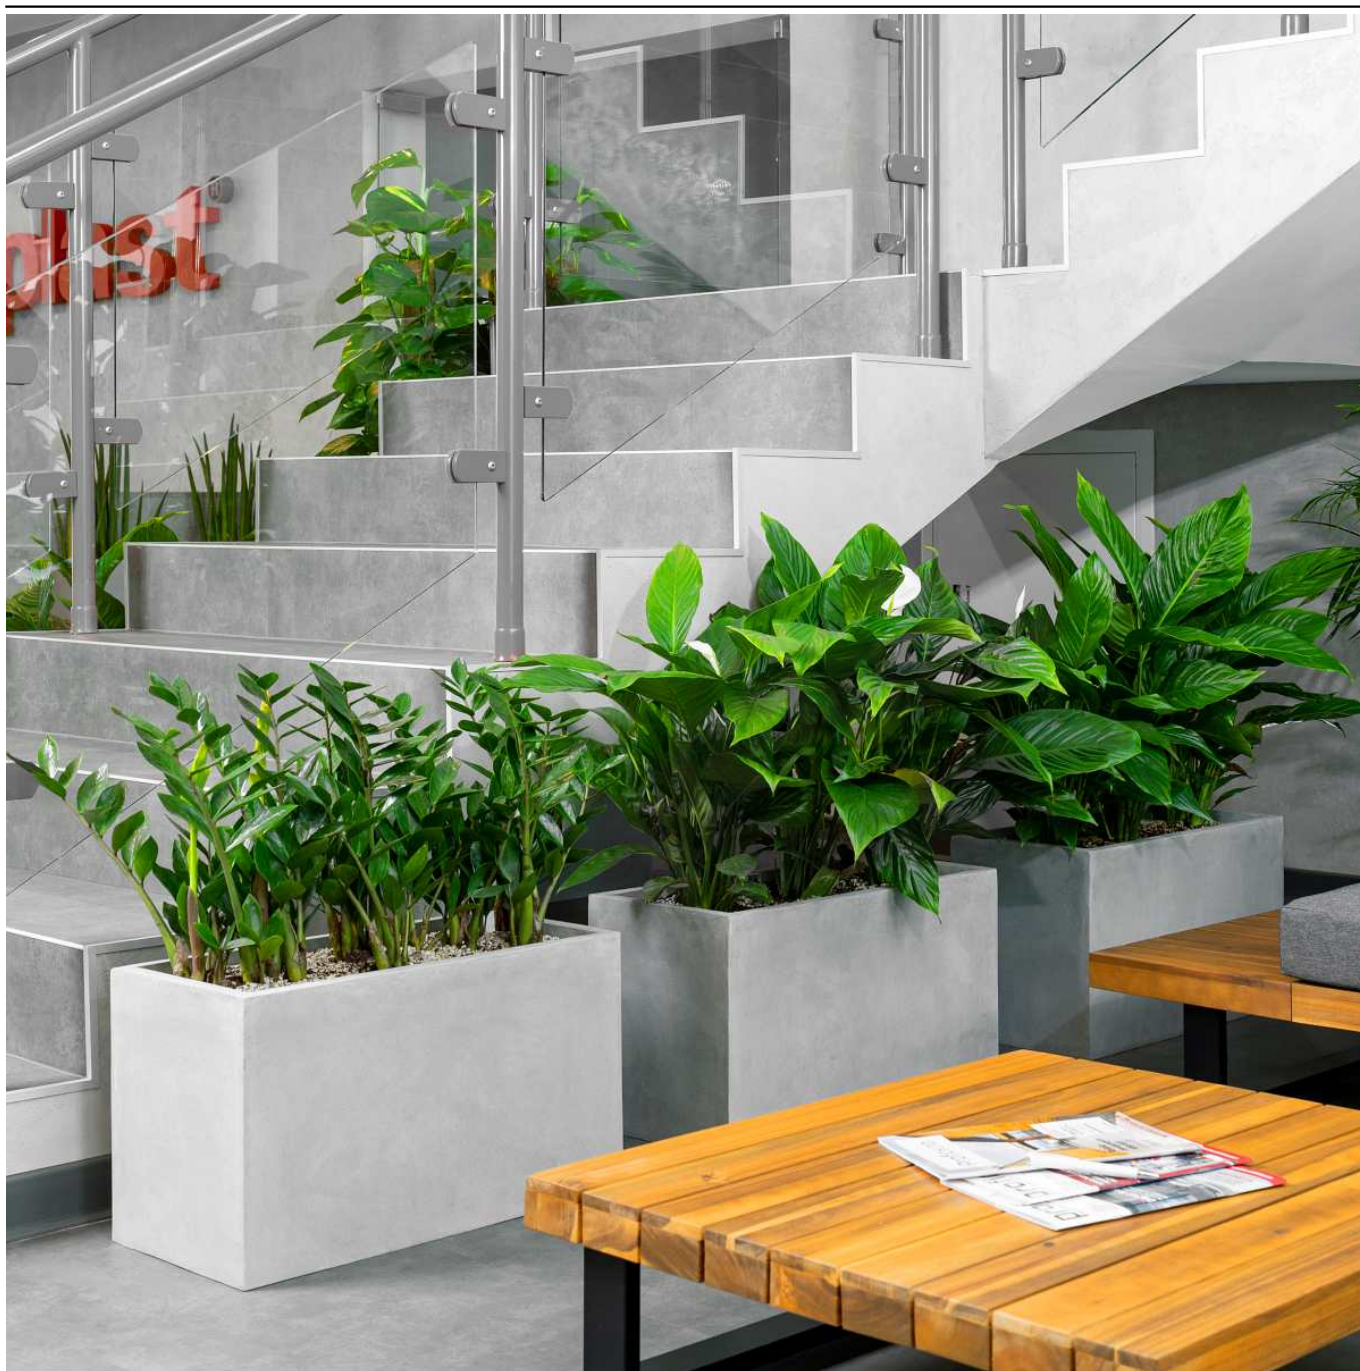

BARTPOL Sp. z o.o.
ul. Głogowska 218
60-104 Poznań
NIP: 6932050703
t. 61 661 61 78
t. 607 531 181

Zamiokulkasy i Skrzydłokwiaty w donicach D2725 w kolorze szary beton

Krótką prezentacją wideo doniczki D2725 w kolorze szarego betonu.