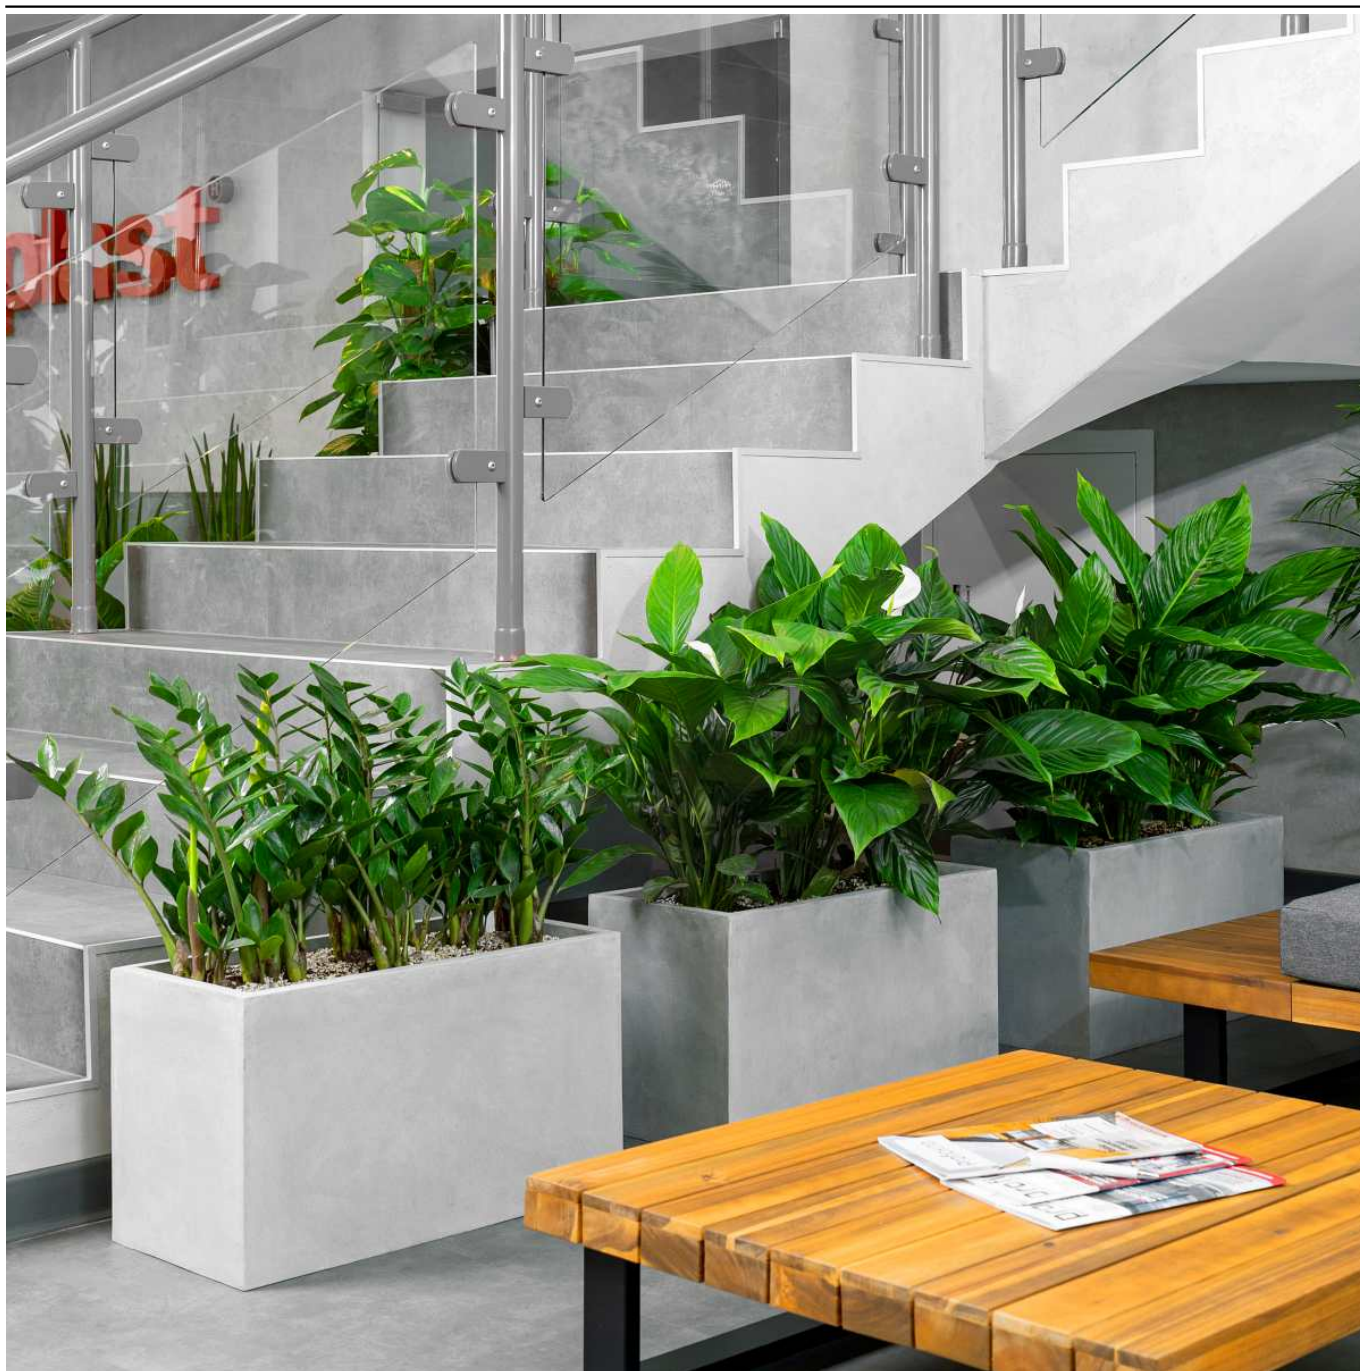

BARTPOL Sp. z o.o.
ul. Strzeszyńska 33
60-479 Poznań
NIP: 6932050703
t. 61 661 61 78
t. 607 531 181

Zamiokulkasy i Skrzydłokwiaty w donicach D2725 w kolorze szary beton

Krótką prezentacją wideo doniczki D2725 w kolorze szarego betonu.