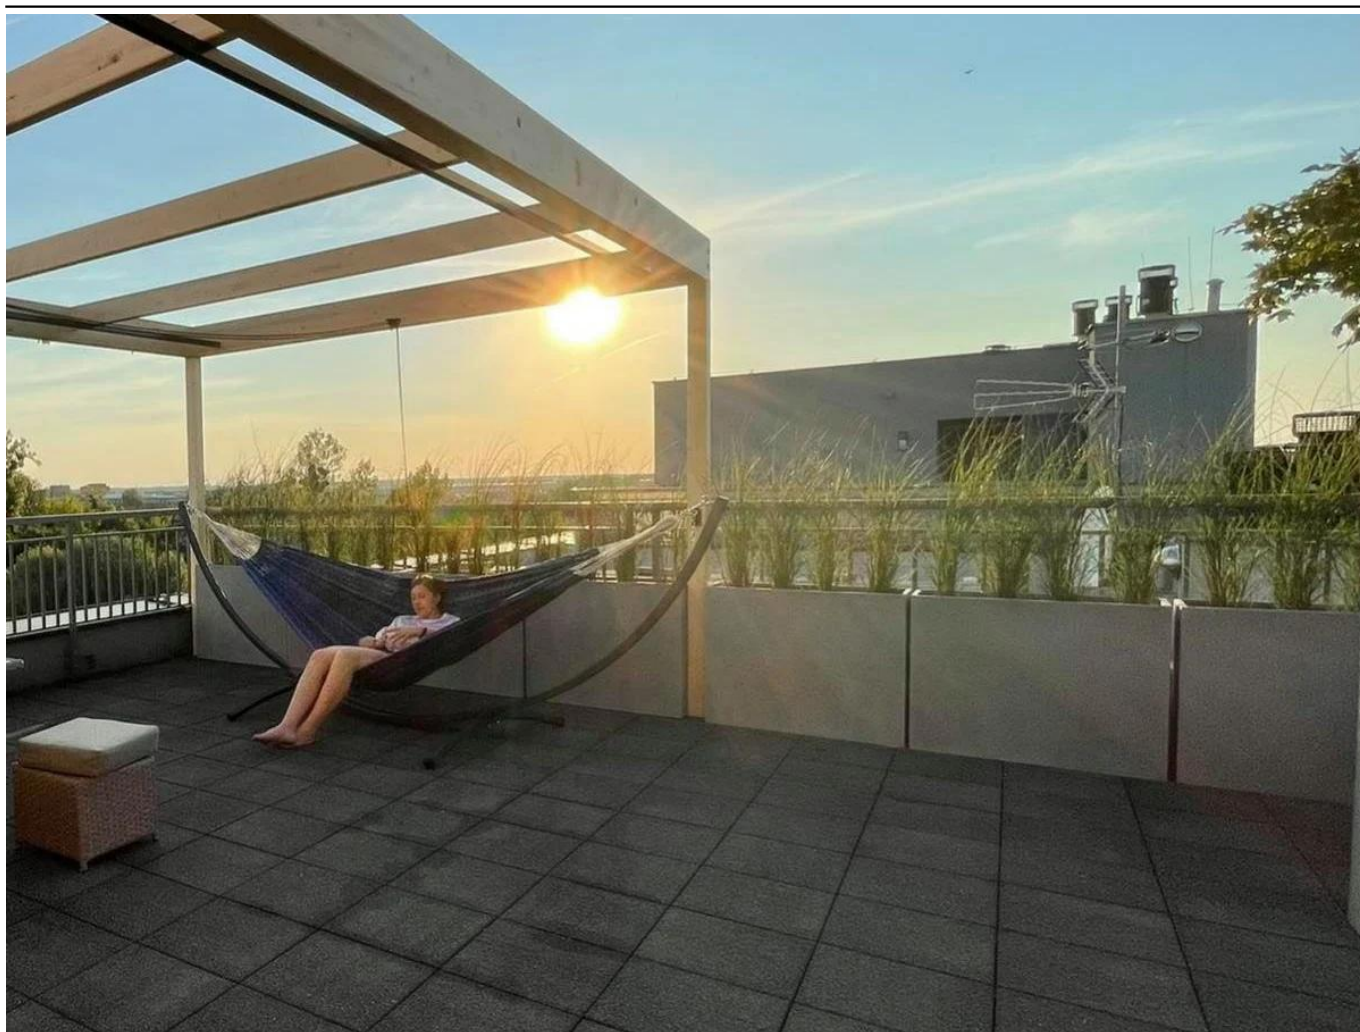

BARTPOL Sp. z o.o.
ul. Głogowska 218
60-104 Poznań
NIP: 6932050703
t. 61 661 61 78
t. 607 531 181

Trawy w donicach Zadora Classic D272A w kolorze szary beton

Prezentacja wideo donicy D272A w kolorze szary beton.