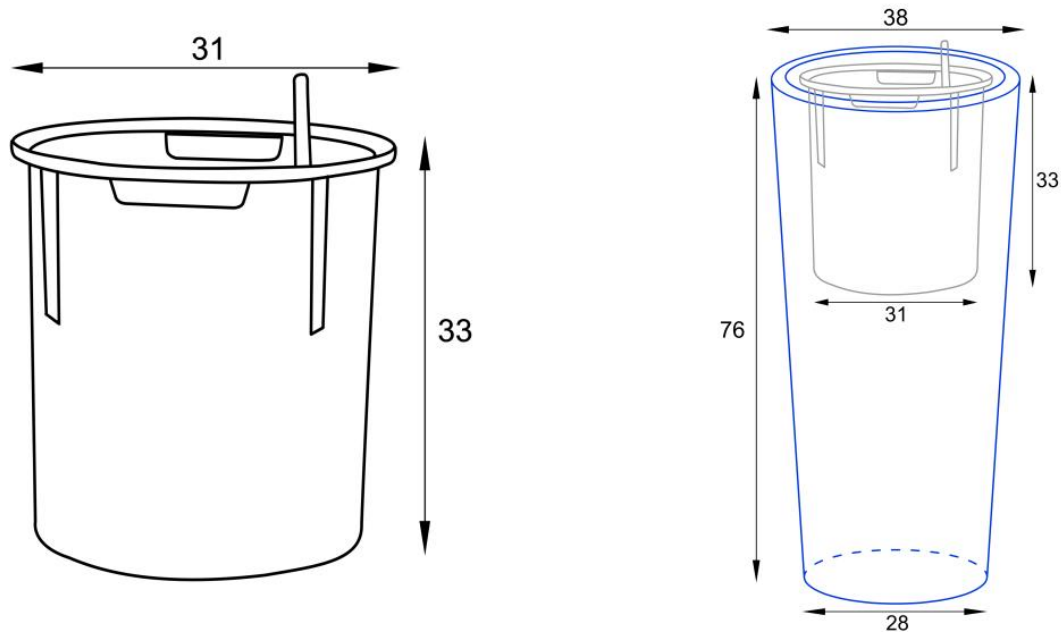

Donica z włókna szklanego D208D szary beton

Cena	603 zł
Dostępność	dostępny
Producent	BARTPOL Sp. z o.o.
Seria	Zadora Classic
Materiał	włókno szklane, żywica poliestrowa, cement
Wymiary	wysokość: 76 cm; średnica: 38 cm
Kolor	szary beton
Wykończenie	matowe
Wewnętrzna półka	nie
Otwór drenażowy	nie, możliwość samodzielnego wykonania
Wewnętrzny wkład	opcja - sprawdź powyżej
Objętość	69 litrów bez wkładu / 17 litrów z wkładem
System kontroli nawadniania	tylko w opcji z wewnętrznym wkładem SWIP 31x33 cm
Pojemność zasobnika na wodę	3 litry
Waga	6 kg
Mrozoodporność	tak
Zastosowanie	do salonu, do biura, na taras

Donica importowana

Opis produktu

Wysoka okrągła donica z wyjmowanym wkładem - ZADORA Classic D208D szary beton.

Wysoka okrągła donica D208D/BPD w kolorze szarego betonu, to kwintesencja współczesnego stylu industrialnego, która pozwala wprowadzić rośliny do wnętrz domowych i biurowych, a także na taras lub balkon. Donica wykonana jest z bardzo lekkiego, ale wytrzymałego kompozytu włókna szklanego i żywicy poliestrowej. Ten materiał, znany z przemysłu jachtowego charakteryzuje się wyjątkową odpornością na warunki atmosferyczne i niewielką wagą. Powierzchnia donicy D208D/BPD posiada specjalne wykończenie, które zarówno kolorem, jak i fakturą powierzchni **przypomina beton architektoniczny**.

Wewnętrzny opcjonalny wkład do donicy D208D/BPD wyposażony jest w system nawadniania.

Model D208D/BPD ma średnicę górną 38 cm i wysokość 76 cm. Donica jest przestronna, oferuje około 69 litrów objętości, ponieważ nie ma wewnętrznej półki. Dzięki temu doskonale sprawdzi się zarówno na zewnątrz, jak i dla dużych roślin pokojowych. W razie potrzeby, dostępny jest [opcjonalny, wyjmowany wkład z wbudowanym systemem nawadniania](#). Ten wkład, o pojemności 17 litrów, wyposażony jest w podwójne dno i dodatkowy zbiornik na wodę o pojemności 3 litrów.