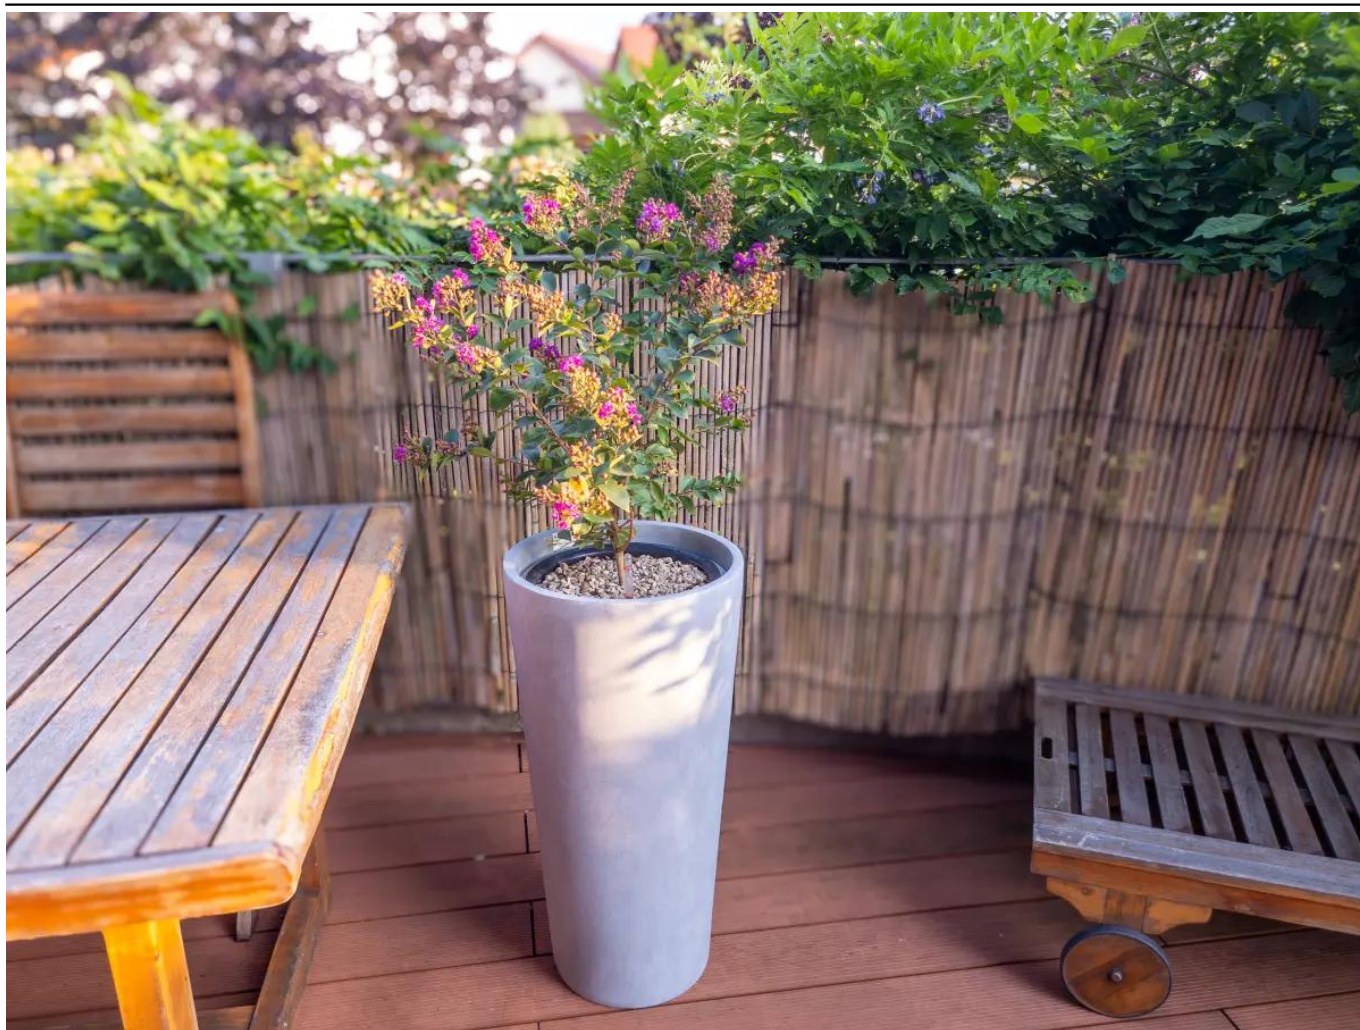

BARTPOL Sp. z o.o.
ul. Głogowska 218
60-104 Poznań
NIP: 6932050703
t. 61 661 61 78
t. 607 531 181

Langerstroemia indyjska w donicy D208D/BPD w kolorze szarego betonu

Krótką prezentacją wideo donicy D208D w kolorze szary beton.

Produkt posiada dodatkowe opcje:

Wewnętrzny wkład: nie , tak - SWIP 17 litrów (31x33cm)