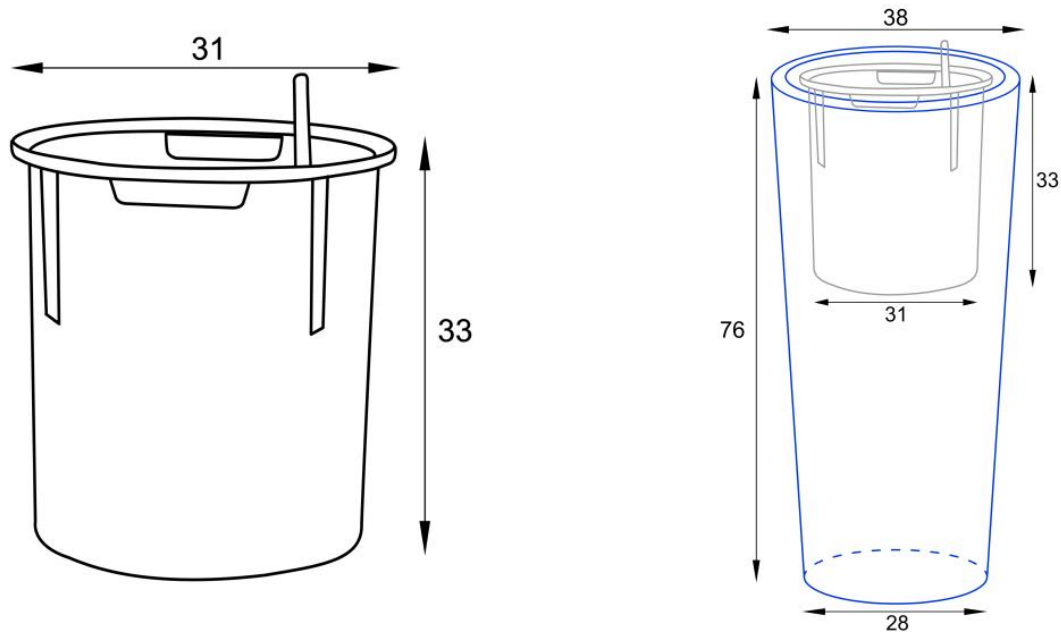

Donica z włókna szklanego D208D szary beton

Cena	635 zł
Dostępność	dostępny
Producent	BARTPOL Sp. z o.o.
Seria	Zadora Classic
Materiał	włókno szklane, żywica poliestrowa, cement
Wymiary	wysokość: 76 cm; średnica: 38 cm
Kolor	szary beton
Wykończenie	matowe
Wewnętrzna półka	nie
Otwór drenażowy	nie, możliwość samodzielnego wykonania
Wewnętrzny wkład	opcja - sprawdź powyżej
Objętość	69 litrów bez wkładu / 17 litrów z wkładem
System kontroli nawadniania	tylko w opcji z wewnętrznym wkładem SWIP 31x33 cm
Pojemność zasobnika na wodę	3 litry
Waga	6 kg
Mrozoodporność	tak
Zastosowanie	do salonu, do biura, na taras

Donica importowana

Opis produktu

Wysoka okrągła donica z wyjmowanym wkładem - ZADORA Classic D208D szary beton.

Wysoka okrągła donica D208D/BPD w kolorze szarego betonu, to kwintesencja współczesnego stylu industrialnego, która pozwala wprowadzić rośliny do wnętrz domowych i biurowych, a także na taras lub balkon. Donica wykonana jest z bardzo lekkiego, ale wytrzymałego kompozytu włókna szklanego i żywicy poliestrowej. Ten materiał, znany z przemysłu jachtowego charakteryzuje się wyjątkową odpornością na warunki atmosferyczne i niewielką wagą. Powierzchnia donicy D208D/BPD posiada specjalne wykończenie, które zarówno kolorem, jak i fakturą powierzchni **przypomina beton architektoniczny**.

Wewnętrzny opcjonalny wkład do donicy D208D/BPD wyposażony jest w system nawadniania.

Model D208D/BPD ma średnicę górną 38 cm i wysokość 76 cm. Donica jest przestronna, oferuje około 69 litrów objętości, ponieważ nie ma wewnętrznej półki. Dzięki temu doskonale sprawdzi się zarówno na zewnątrz, jak i dla dużych roślin pokojowych. W razie potrzeby, dostępny jest [opcjonalny, wyjmowany wkład z wbudowanym systemem nawadniania](#). Ten wkład, o pojemności 17 litrów, wyposażony jest w podwójne dno i dodatkowy zbiornik na wodę o pojemności 3 litrów.