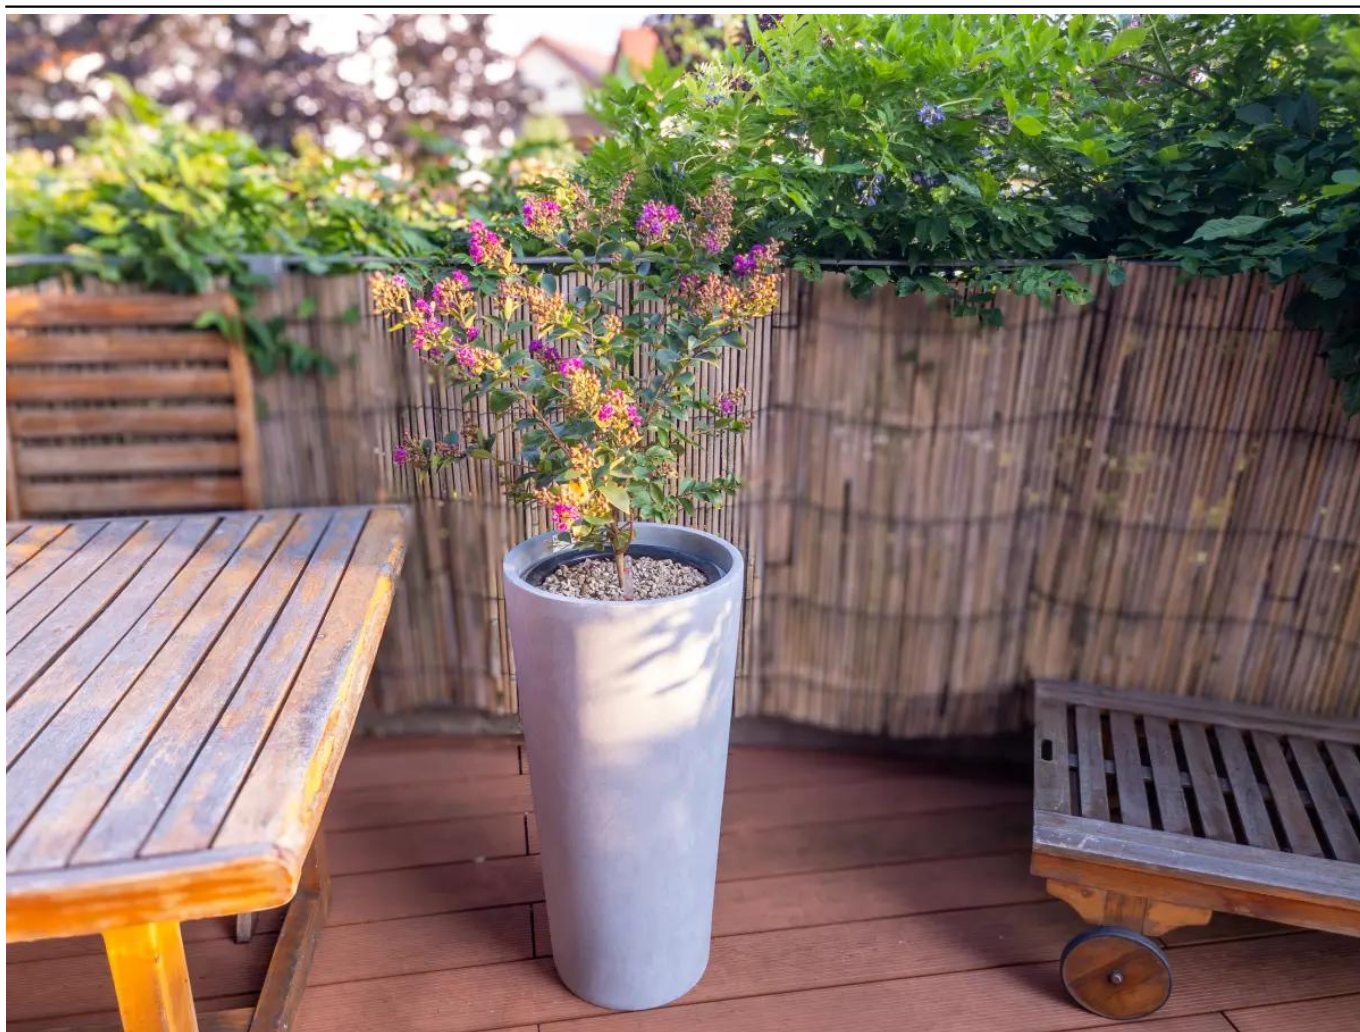

BARTPOL Sp. z o.o.
ul. Głogowska 218
60-104 Poznań
NIP: 6932050703
t. 61 661 61 78
t. 607 531 181

Langerstroemia indyjska w donicy D208D/BPD w kolorze szarego betonu

Krótką prezentacją wideo donicy D208D w kolorze szary beton.

Produkt posiada dodatkowe opcje:

Wewnętrzny wkład: nie , tak - SWIP 17 litrów (31x33cm)