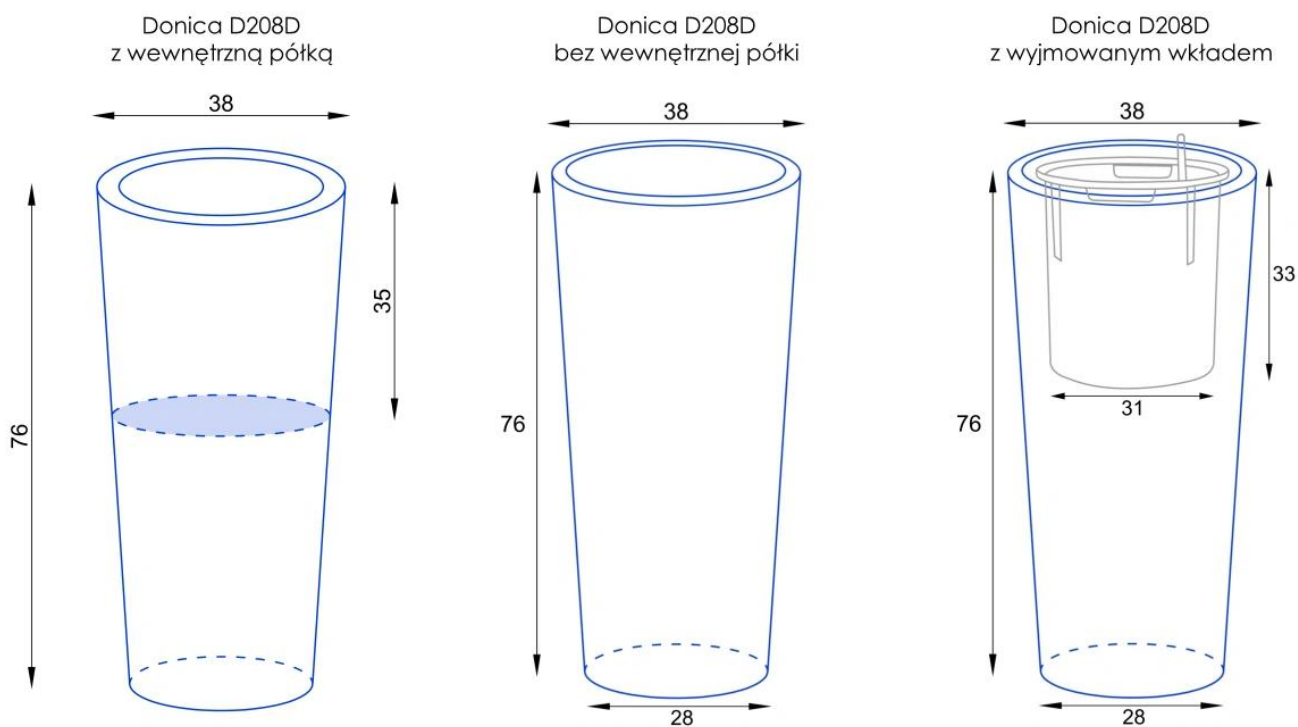

Porównanie różnych opcji donicy D208D

Materiał i trwałość - solidna donica na długie lata.

Donica D208D wykonana jest z wysokiej jakości tworzywa sztucznego, które charakteryzuje się dużą odpornością na warunki atmosferyczne, w tym promieniowanie UV oraz zmienne temperatury. Materiał ten zapewnia nie tylko trwałość, ale także łatwość w utrzymaniu czystości, co jest istotne w codziennej pielęgnacji roślin. Dzięki zastosowanemu materiałowi, donica nie pęka i nie odkształca się pod wpływem wody czy słońca, co sprawia, że jest doskonała do użytku zarówno wewnętrznego, jak i zewnętrznego.

Zalety donicy D208D:

- Nowoczesny, elegancki wygląd w kolorze czarnym połysku
- Trzy opcje: z półką, bez półki oraz z wkładem z systemem nawadniania
- Wykonana z trwałego materiału odpornego na warunki atmosferyczne
- Idealna do stosowania w domu, biurze, ogrodzie oraz na tarasie
- Łatwa w utrzymaniu czystości i pielęgnacji

Prezentacja wideo donicy D208D w kolorze czarny połysk.