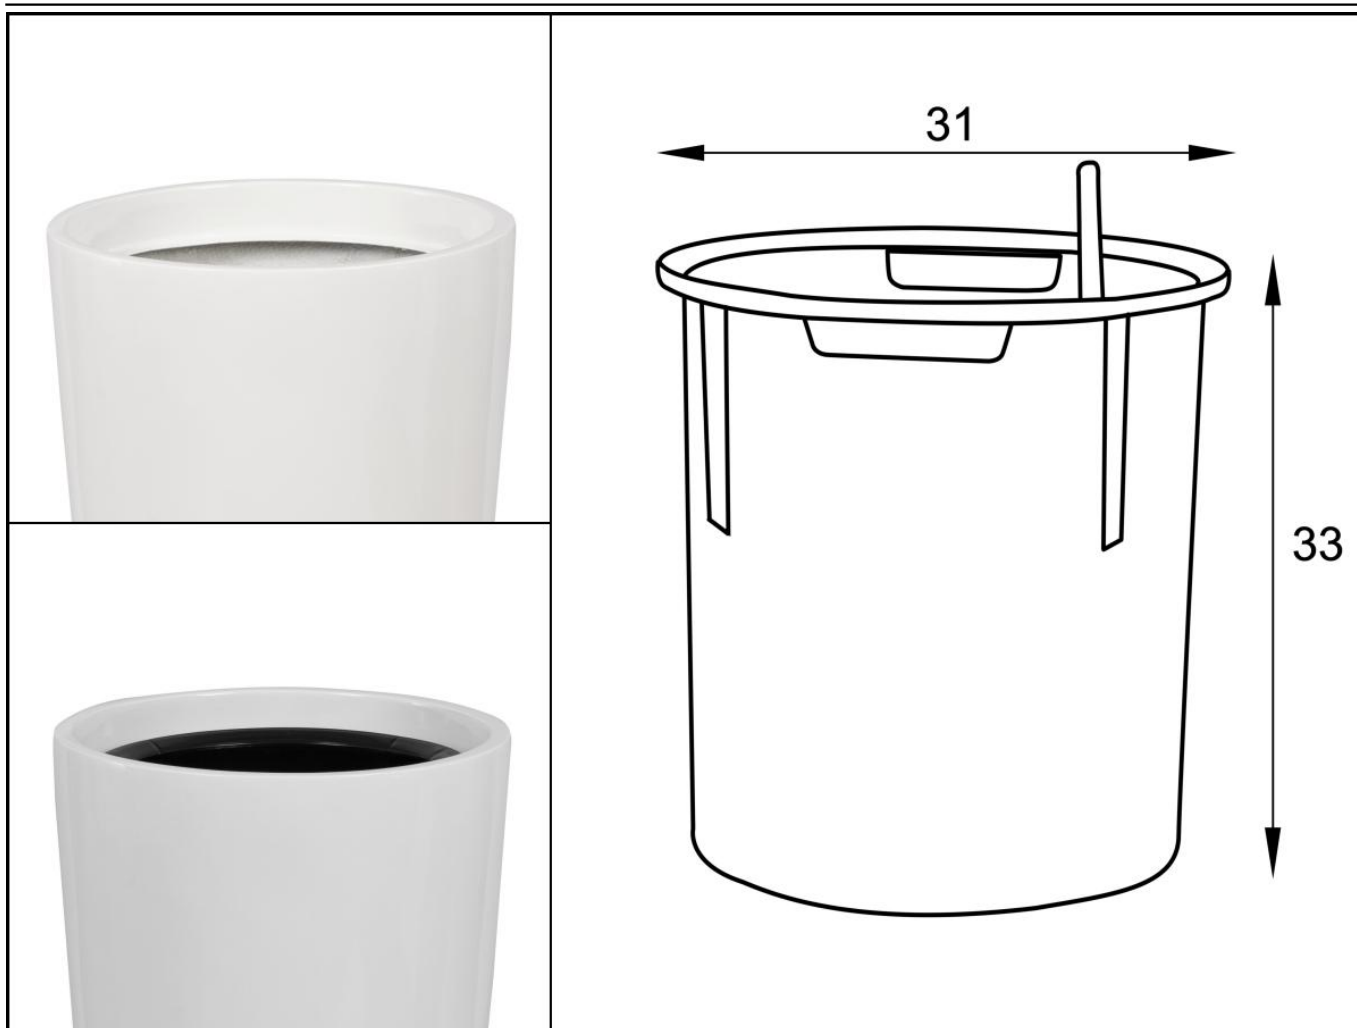

BARTPOL Sp. z o.o.
ul. Głogowska 218
60-104 Poznań
NIP: 6932050703
t. 61 661 61 78
t. 607 531 181

Wymowany wkład do donicy D208D/BPD

Białe wysokie donice D208D pięknie eksponują naturalną zieleni zarówno w domu, jak i w biurze.

Białe donice Zadora Classic D208C (66 cm) i D208D (76 cm) w sali konferencyjnej

Prezentacja wideo donicy D208D z Palmą areka.

Zachęcamy do zobaczenia modeli [D208C](#) (wys. 76 cm) i [D208E](#) (wys. 92 cm).

Produkt posiada dodatkowe opcje:

Wewnętrzny wkład: nie, tak - SWIP 17 litrów (31x33cm)