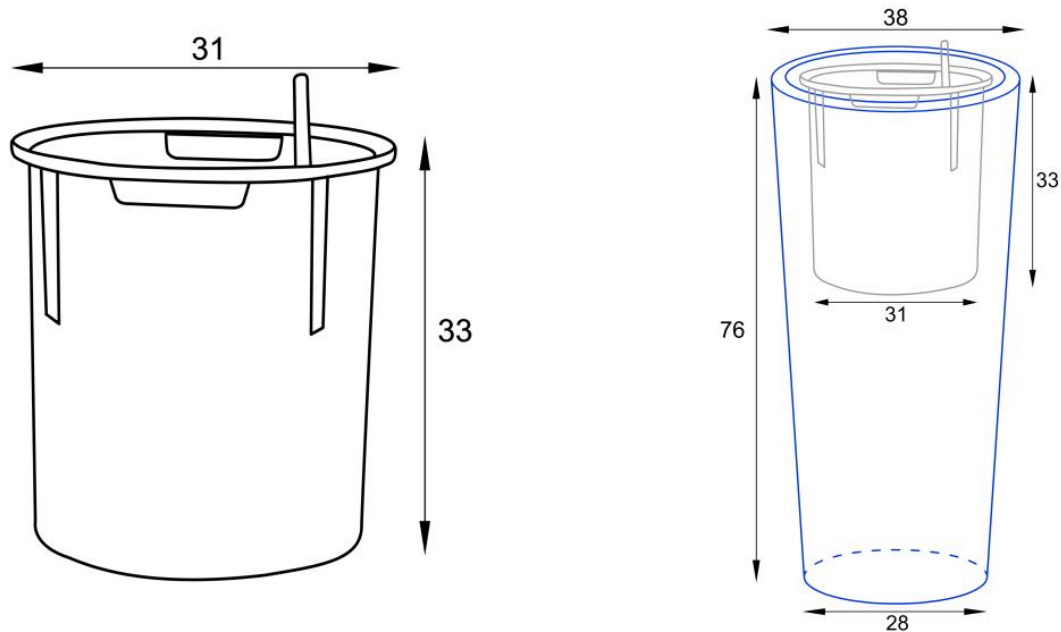

## Donica z włókna szklanego D208D biały połysk

Cena	<b>522 zł</b>
Cena poprzednia	<b>579 zł</b>
Dostępność	<b>dostępny</b>
Producent	<b>BARTPOL Sp. z o.o.</b>
Seria	<b>Zadora Classic</b>
Materiał	<b>włókno szklane, żywica poliestrowa, farba poliuretanowa</b>
Wymiary	<b>wysokość: 76 cm; średnica: 38 cm</b>
Kolor	<b>biały połysk</b>
Wykończenie	<b>połysk</b>
Wewnętrzna półka	<b>nie</b>
Otwór drenażowy	<b>nie, możliwość samodzielnego wykonania</b>
Wewnętrzny wkład	<b>opcja - sprawdź powyżej</b>
Objętość	<b>69 litrów bez wkładu / 17 litrów z wkładem</b>
System kontroli nawadniania	<b>tylko w opcji z wewnętrznym wkładem SWIP 31x33 cm</b>
Pojemność zasobnika na wodę	<b>3 litry</b>
Waga	<b>6 kg</b>
Mrozoodporność	<b>tak</b>
Zastosowanie	<b>do biura, do salonu, na taras</b>

### Wyjmowany wewnętrzny wkład do donicy D208D/BPD - opcja dodatkowa.

Model D208D/BPD ma 38 cm średnicy i 76 cm wysokości. Donica nie posiada wewnętrznej półki, dzięki czemu do wykorzystania mamy całą jej objętość wynoszącą około 69 litrów. W takiej konfiguracji donica będzie idealna do wykorzystania na zewnątrz lub dla dużych okazów roślin pokojowych. **Opcjonalnym wyposażeniem donicy D208D/BPD jest wyjmowany wewnętrzny wkład z zintegrowanym systemem nawadniania**. Ta wewnętrzna donica o pojemności 17 litrów posiada podwójne dno, a pod nim zasobnik na wodę o pojemności około 3 litrów.

Wymiary wewnętrznego wkładu SWIP 31x33 cm | Wymiary donicy D208D/BPD

Białe donice Zadora Classic D208C (66 cm) i D208D (76 cm) w sali konferencyjnej

Prezentacja wideo donicy D208D z Palmą areka.

Zachęcamy do zobaczenia modeli [D208C](#) (wys. 76 cm) i [D208E](#) (wys. 92 cm).