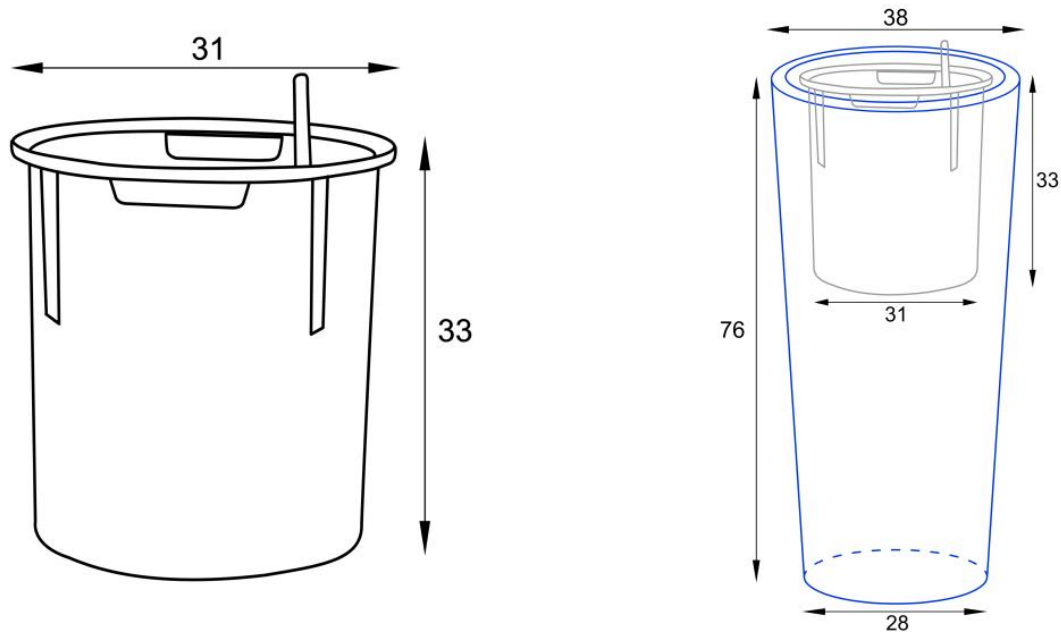

Donica z włókna szklanego D208D antracyt mat

Cena	603 zł
Dostępność	aktualnie niedostępny
Producent	BARTPOL Sp. z o.o.
Seria	Zadora Classic
Materiał	włókno szklane, żywica poliestrowa, farba poliuretanowa
Wymiary	wysokość: 76 cm; średnica: 38 cm
Kolor	antracyt mat
Wykończenie	matowe
Wewnętrzna półka	nie
Otwór drenażowy	nie, możliwość samodzielnego wykonania
Wewnętrzny wkład	opcja - sprawdź powyżej
Objętość	69 litrów bez wkładu / 17 litrów z wkładem
System kontroli nawadniania	tylko w opcji z wewnętrznym wkładem SWIP 31x33 cm
Pojemność zasobnika na wodę	3 litry
Waga	6 kg
Mrozoodporność	tak
Zastosowanie	do salonu, do biura, na taras
Seria ZADORA CLASSIC	
Włókno szklane	
Donica mrozoodporna	

Opcjonalny wyjmowany wewnętrzny wkład SWIP 31x33 cm zapewnia optymalne warunki dla Twoich roślin.

Dodatkowo, **do donicy D208D/BPD można dokupić wyjmowany wewnętrzny wkład**. Model D208D/BPD ma średnicę 38 cm i wysokość 76 cm, a dzięki braku wewnętrznej półki cała jej objętość, wynosząca około 69 litrów, może być w pełni wykorzystana. Donica doskonale nadaje się do użytku zewnętrznego oraz dla większych roślin pokojowych. Opcjonalny [wkład wewnętrzny z systemem nawadniania ma pojemność 17 litrów](#), wyposażony jest w zasobnik na wodę o pojemności około 3 litrów, ukryty pod podwójnym dnem.