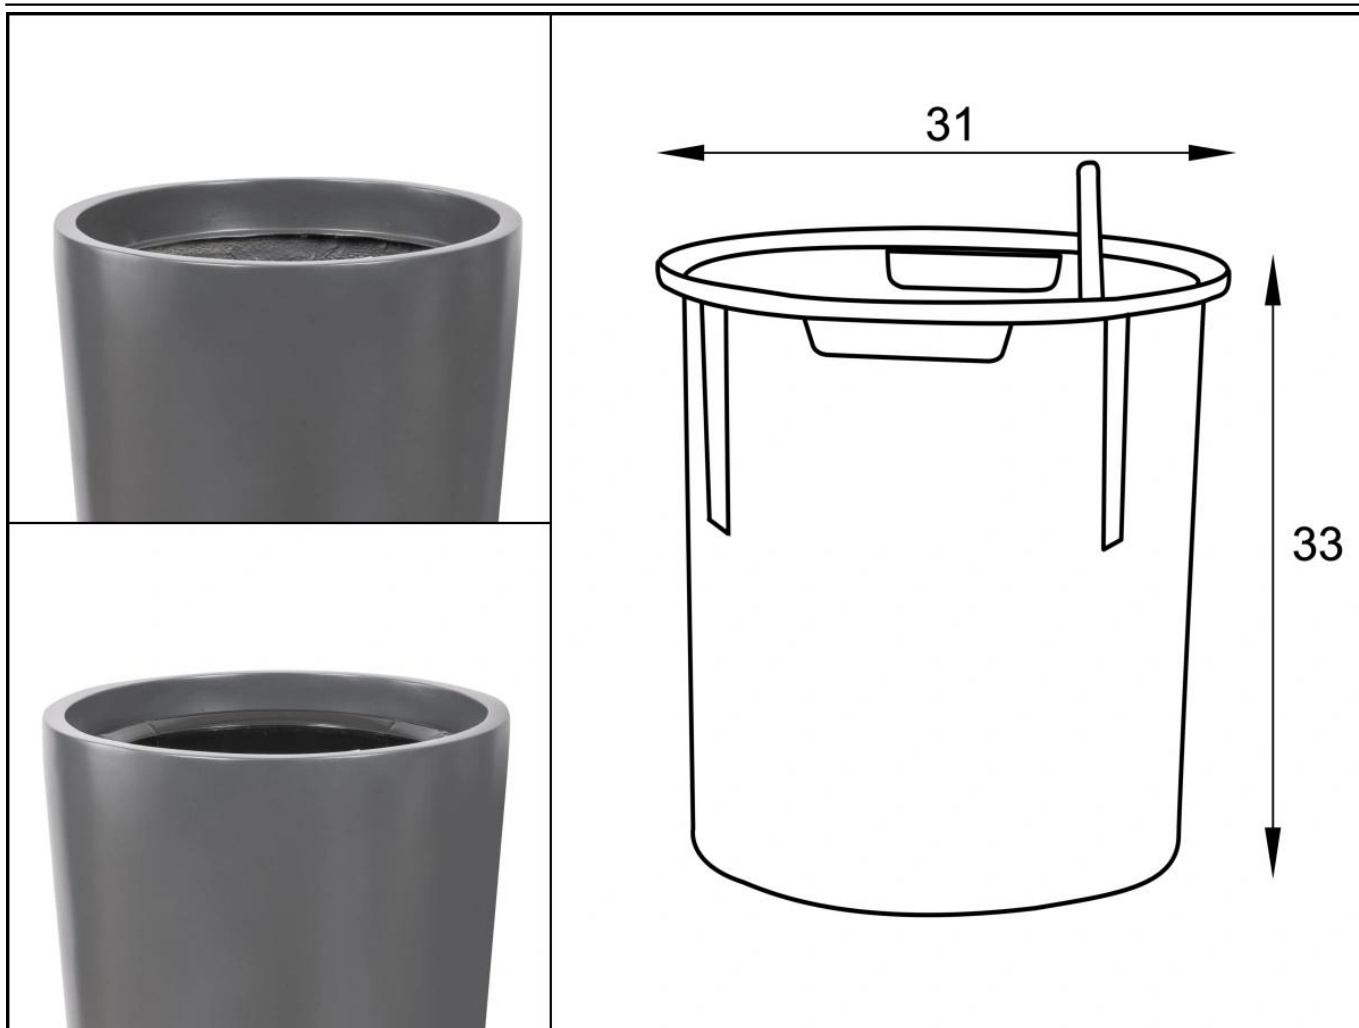

BARTPOL Sp. z o.o.
ul. Głogowska 218
60-104 Poznań
NIP: 6932050703
t. 61 661 61 78
t. 607 531 181

Wymowany wkład do donicy D208D/BPD

Minimalistyczna stylistyka i uniwersalny antracytowy kolor donic D208D doskonale wpisują się w industrialny trend projektowania wnętrz.