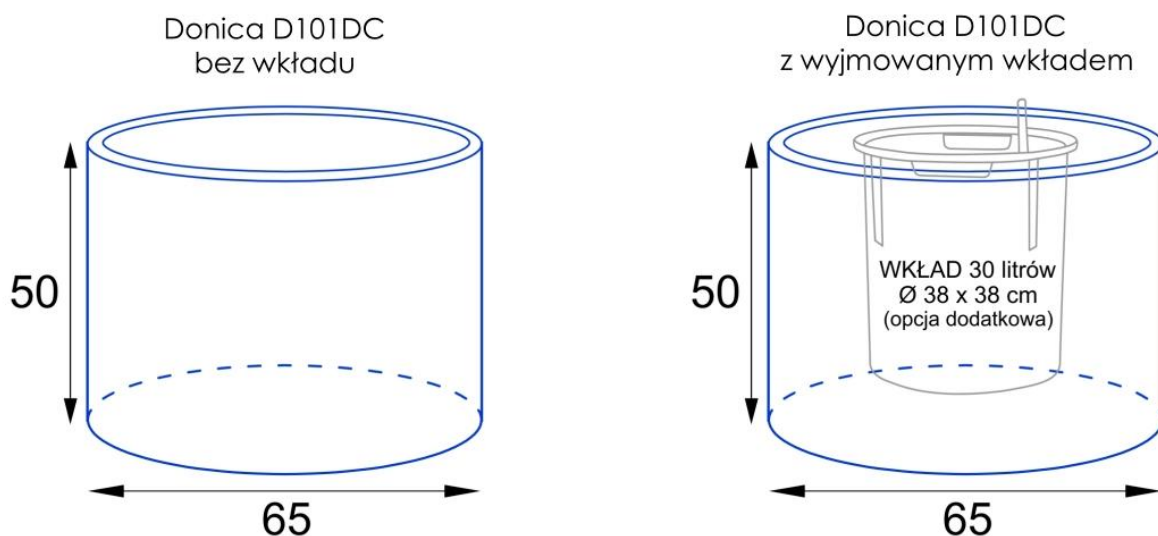

Donica D101DC bez wkładu | Donica D101DC z wewnętrznym wkładem

Kolekcja ZADORA Sand - charakterystyczna struktura i funkcjonalność.

Donica D101DC Ø65x50 cm czarny piaskowiec należy do kolekcji ZADORA Sand - serii nowoczesnych donic z włókna szklanego dostępnych w różnych rozmiarach i kształtach. Model ten łączy minimalistyczną formę z dekoracyjną strukturą inspirowaną naturalnym kamieniem, dzięki czemu doskonale odnajduje się zarówno w nowoczesnych ogrodach, na tarasach i patio, jak również w eleganckich wnętrzach.

Kolor czarny piaskowiec nadaje donicy wyrazisty i szlachetny charakter, a możliwość łączenia jej z innymi modelami serii pozwala tworzyć efektowne, harmonijne kompozycje roślinne w każdej przestrzeni.