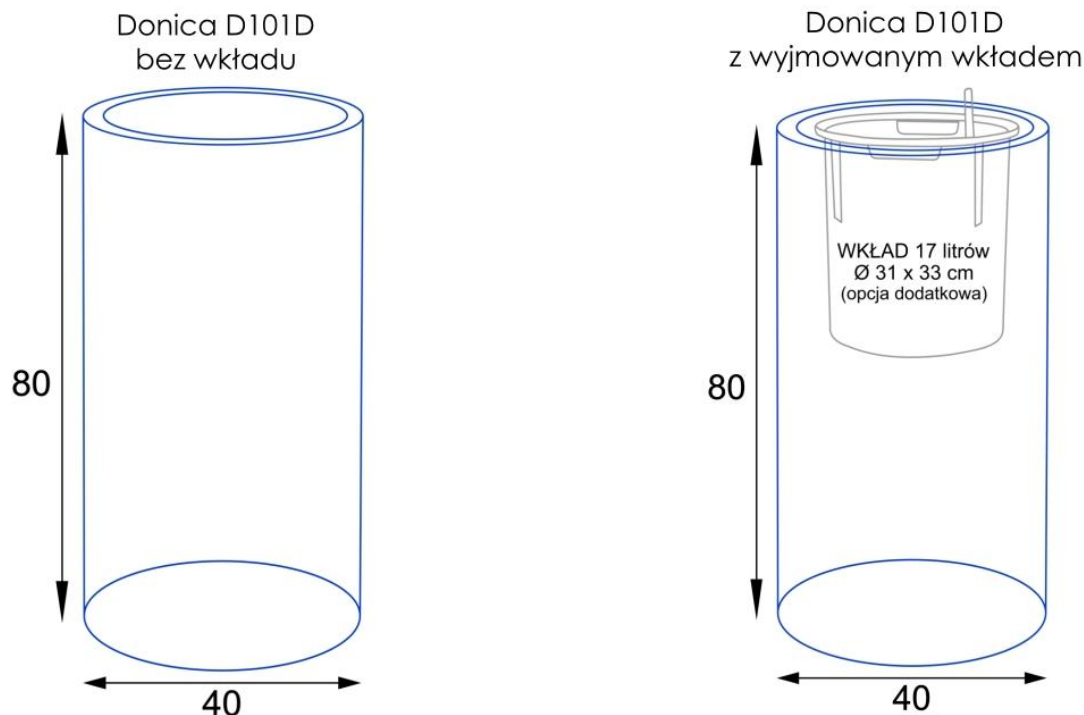

Porównanie opcji donicy D101D: bez wkładu i z wewnętrznym wkładem

Kolekcja ZADORA Classic - prostota, skala i funkcjonalność.

Model D101D Ø40x80 cm w kolorze szary mat to największa donica cylindryczna w kolekcji ZADORA Classic. Jej forma, proporcje i staranne wykończenie pozwalają na wykorzystanie w wymagających projektach aranżacyjnych.

Pojemnik do uprawy roślin D101D łączy nowoczesny wygląd z praktycznymi rozwiązaniami – dużą pojemnością, niską wagą, odpornością na czynniki zewnętrzne oraz możliwością wyboru wersji z wkładem ułatwiającym pielęgnację.

Więcej okrągłych donic z włókna szklengo możesz zobaczyć [tutaj](#).

Krótkie wideo z prezentacją donicy D101D w kolorze szary mat.

Produkt posiada dodatkowe opcje:

Wewnętrzny wkład: nie , tak - SWIP 17 litrów (31x33cm)