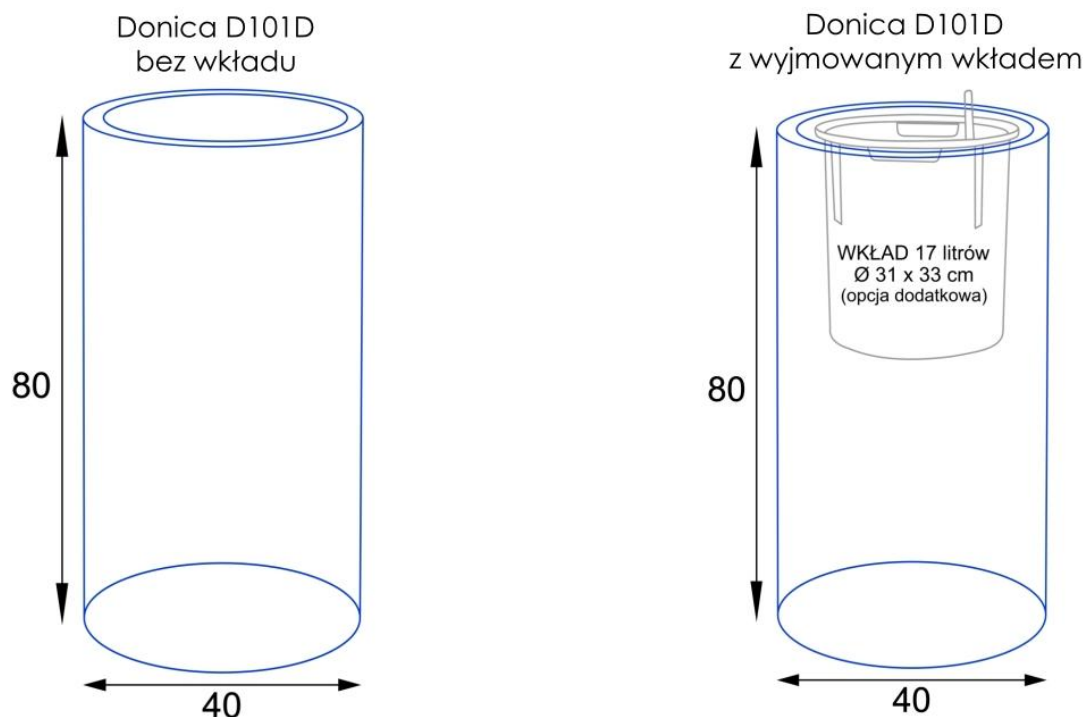

Porównanie opcji donicy D101D: bez wkładu i z wewnętrznym wkładem

Kolekcja ZADORA Classic - prostota, skala i funkcjonalność.

Model D101D Ø40x80 cm w kolorze szary mat to największa donica cylindryczna w kolekcji ZADORA Classic. Jej forma, proporcje i staranne wykończenie pozwalają na wykorzystanie w wymagających projektach aranżacyjnych.

Pojemnik do uprawy roślin D101D łączy nowoczesny wygląd z praktycznymi rozwiązaniami – dużą pojemnością, niską wagą, odpornością na czynniki zewnętrzne oraz możliwością wyboru wersji z wkładem ułatwiającym pielęgnację.

Więcej okrągłych donic z włókna szklengo możesz zobaczyć [tutaj](#).

Krótkie wideo z prezentacją donicy D101D w kolorze szary mat.

Produkt posiada dodatkowe opcje:

Wewnętrzny wkład: nie , tak - SWIP 17 litrów (31x33cm)