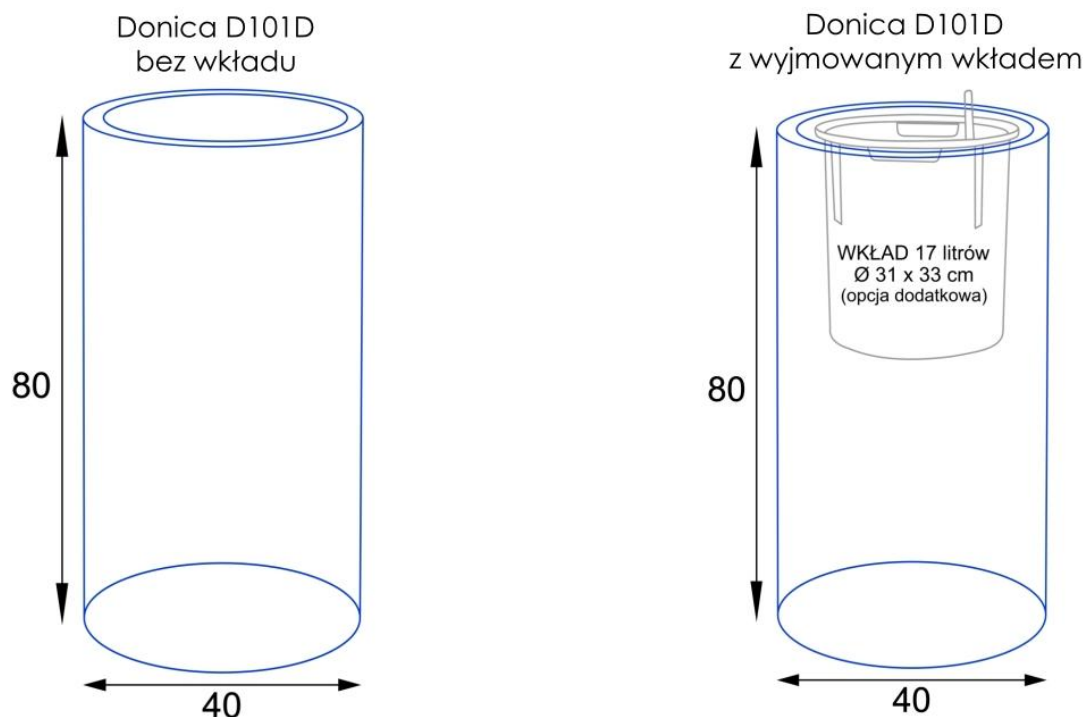

Porównanie opcji donicy D101D: bez wkładu i z wewnętrznym wkładem

Kolekcja ZADORA Classic – spójność formy i funkcjonalności.

Donica D101D Ø40x80 cm w kolorze antracyt mat to część kolekcji ZADORA Classic – serii nowoczesnych pojemników do uprawy roślin dostępnych w różnych rozmiarach i wykończeniach. Matowy odcień głębokiej szarości jest uniwersalny i ponadczasowy, dlatego ten model sprawdza się zarówno w domowych ogrodach, jak i przestrzeniach komercyjnych czy publicznych.

Wysoka forma, duża pojemność i opcjonalny wkład z systemem nawadniania czynią ten model wyjątkowo praktycznym i eleganckim rozwiązaniem.

Więcej okrągłych donic z włókna szklengo możesz zobaczyć [tutaj](#).

Prezentacja donicy D101D w kolorze antracyt mat w krótkim wideo.

Produkt posiada dodatkowe opcje:

Wewnętrzny wkład: nie , tak - SWIP 17 litrów (31x33cm)