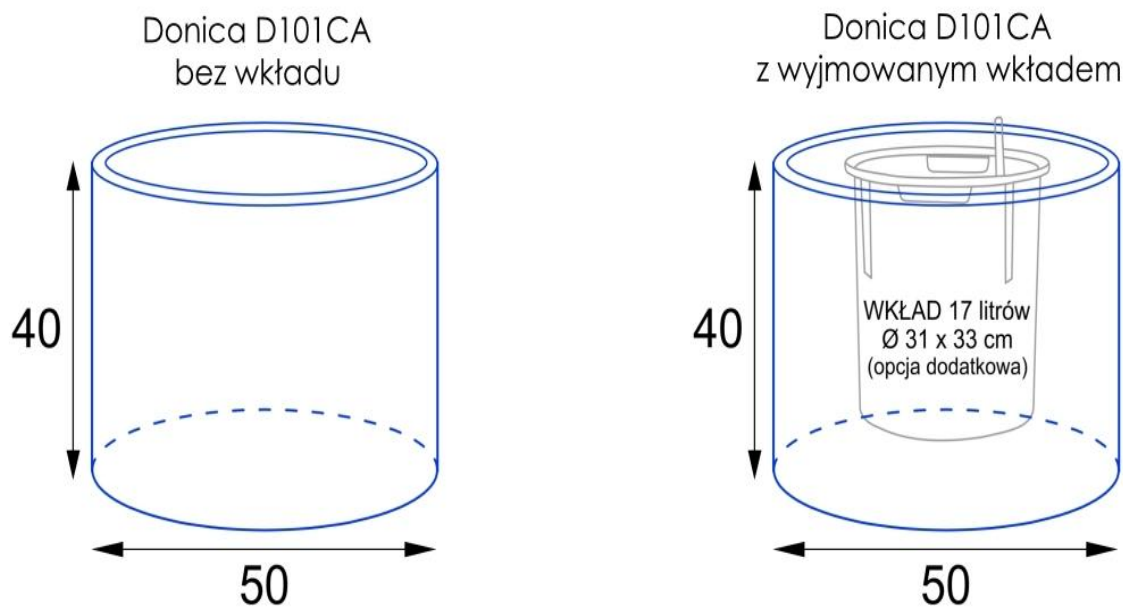

przelaniem.

Do zastosowań wewnętrznych rekomendowana jest wersja z wkładem o pojemności 17 litrów wyposażonym w system nawadniania. To rozwiązanie zwiększa komfort pielęgnacji roślin i pozwala ograniczyć częstotliwość podlewania.

Wkład z systemem nawadniania - wygodne rozwiązanie do wnętrza.

Donica D101CA może zostać wyposażona w wymiowy wkład o pojemności 17 litrów z praktycznym systemem nawadniania. System składa się ze zasobnika na wodę o pojemności 3,5 litra oraz kanału rewizyjnego ze wskaźnikiem poziomu wody, który ułatwia kontrolowanie ilości wody wewnątrz donicy.

Rozwiązanie to pomaga utrzymać optymalny poziom nawodnienia podłoża i znacząco zwiększa wygodę codziennej pielęgnacji roślin. Przy użytkowaniu na zewnątrz należy wykonać otwór odpływowy oraz wyjąć korek z wkładu.

Donica D101CA bez wkładu | Donica D101CA z wewnętrznym wkładem

Kolekcja ZADORA Sand - nowoczesna forma i dekoracyjna struktura powierzchni.

Donica D101CA Ø50x40 cm szary piaskowiec należy do kolekcji ZADORA Sand - serii nowoczesnych donic wyróżniających się powierzchnią inspirowaną naturalnym piaskowcem. Połączenie minimalistycznej bryły z dekoracyjną fakturą sprawia, że model doskonale prezentuje się zarówno na tarasach, patio i balkonach, jak również w nowoczesnych wnętrzach mieszkalnych oraz komercyjnych.

Kolor szary piaskowiec nadaje donicy subtelny, bardziej naturalny charakter, a możliwość zestawiania jej z innymi modelami kolekcji pozwala tworzyć spójne i eleganckie aranżacje roślinne.