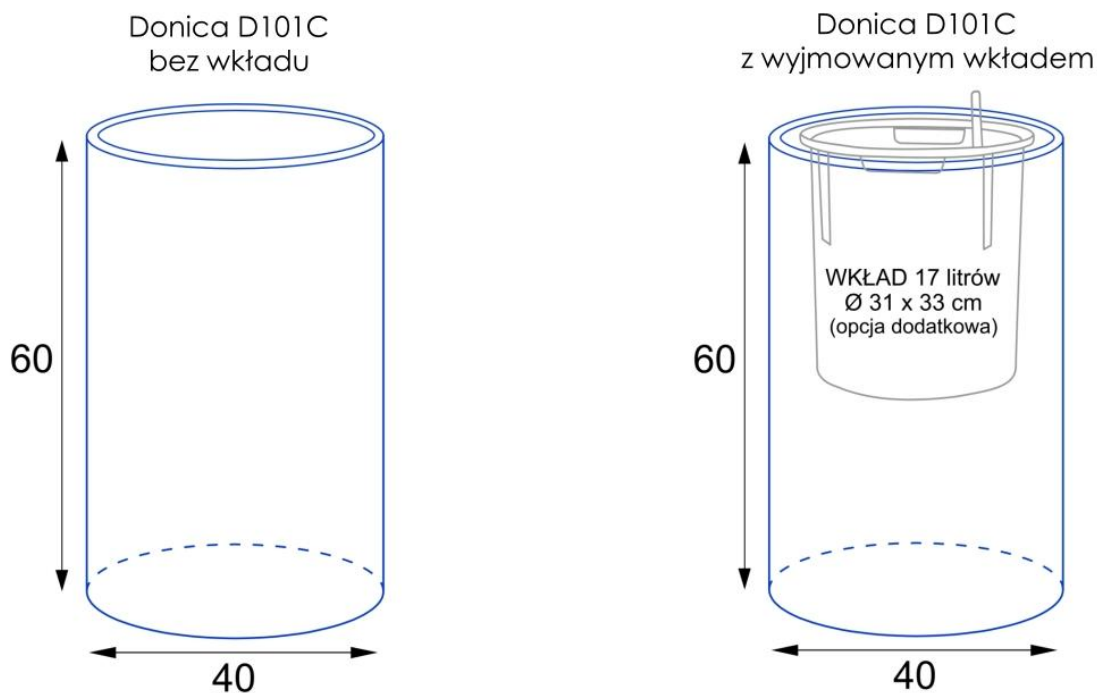

## Donica z włókna szklanego D101C biały połysk

Cena	<b>464 zł</b>
Cena poprzednia	<b>579 zł</b>
Dostępność	<b>dostępny</b>
Producent	<b>ZADORA   BARTPOL Sp. z o.o.</b>
Seria	<b>Zadora Classic</b>
Materiał	<b>włókno szklane, żywica poliestrowa, farba poliuretanowa</b>
Wymiary	<b>wysokość: 60 cm, średnica 40 cm</b>
Kolor	<b>biały połysk</b>
Wykończenie	<b>połysk</b>
Wewnętrzna półka	<b>nie</b>
Otwór drenażowy	<b>nie, możliwość samodzielnego wykonania</b>
Wewnętrzny wkład	<b>opcja - sprawdź powyżej</b>
Objętość	<b>75 litrów bez wkładu / 17 litrów z wkładem</b>
System kontroli nawadniania	<b>tylko w opcji z wewnętrznym wkładem SWIP 31x33 cm</b>
Pojemność zasobnika na wodę	<b>3 litry</b>
Waga	<b>5 kg</b>
Mrozoodporność	<b>tak</b>
Zastosowanie	<b>do domu, do biura, na taras</b>

## Opis produktu

Okrągła donica D101C Ø40x60 cm w kolorze biały połysk.

### **Biała, smukła forma do roślin domowych i tarasowych.**

Donica D101C ma 40 cm średnicy i 60 cm wysokości, a jej pojemność przy pełnym wykorzystaniu przestrzeni wynosi aż 75 litrów. To idealna wielkość do sadzenia większych roślin domowych, krzewów ozdobnych, traw, palm oraz kompozycji sezonowych. Biały połysk świetnie odbija światło i optycznie powiększa przestrzeń, dlatego ten model doskonale sprawdza się w jasnych wnętrzach, ogrodach zimowych, przy wejściach do budynków, a także na tarasach i balkonach. Stanowi efektowny kontrast dla zieleni roślin oraz dobrze komponuje się z drewnem, szkłem i kamieniem.