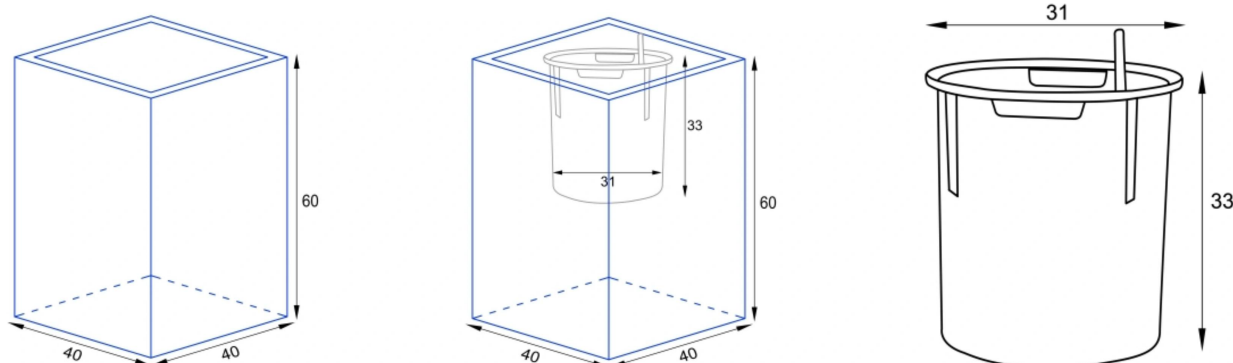

Donica D100C czarny połysk bez wkładu – pojemność aż 96 litrów

Wersja donicy D100C bez wewnętrznego wkładu oferuje imponującą pojemność blisko 100 litrów. Tak duża ilość ziemi zapewnia idealne warunki do wzrostu różnych roślin ozdobnych, w tym traw dekoracyjnych, bambusów, krzewów czy miniaturowych drzewek. Jest to doskonały wybór do aranżacji tarasów, balkonów oraz przestrzeni komercyjnych. Jeśli planujesz użytkować donicę na zewnątrz, warto wykonać w jej dnie otwory odpływowe oraz dodać warstwę drenażową z keramzytu, co zapobiegnie zastojowi wody.

Opcjonalny wewnętrzny wkład SWIP 31x33 cm – wygoda użytkowania

Dla jeszcze większej funkcjonalności donicy D100C dostępna jest opcja zakupu z wewnętrznym wkładem [SWIP 31x33 cm](#). Jest to rozwiązanie idealne dla osób, które chcą wykorzystać donicę w domu lub biurze. Wkład o pojemności 17 litrów umożliwia wygodne nasadzenie roślin bez potrzeby wypełniania całej donicy ziemią.

Donica D100C dostępna jest z opcjonalnym wkładem z systemem nawadniania

Wkład SWIP 31x33 cm. z systemem nawadniania

Zintegrowany system nawadniania pomaga w utrzymaniu odpowiedniego poziomu wilgoci, co jest szczególnie przydatne w codziennym użytkowaniu. Wewnętrzny wkład zawieszany jest na specjalnej ramce, którą można estetycznie zamaskować keramzytem.