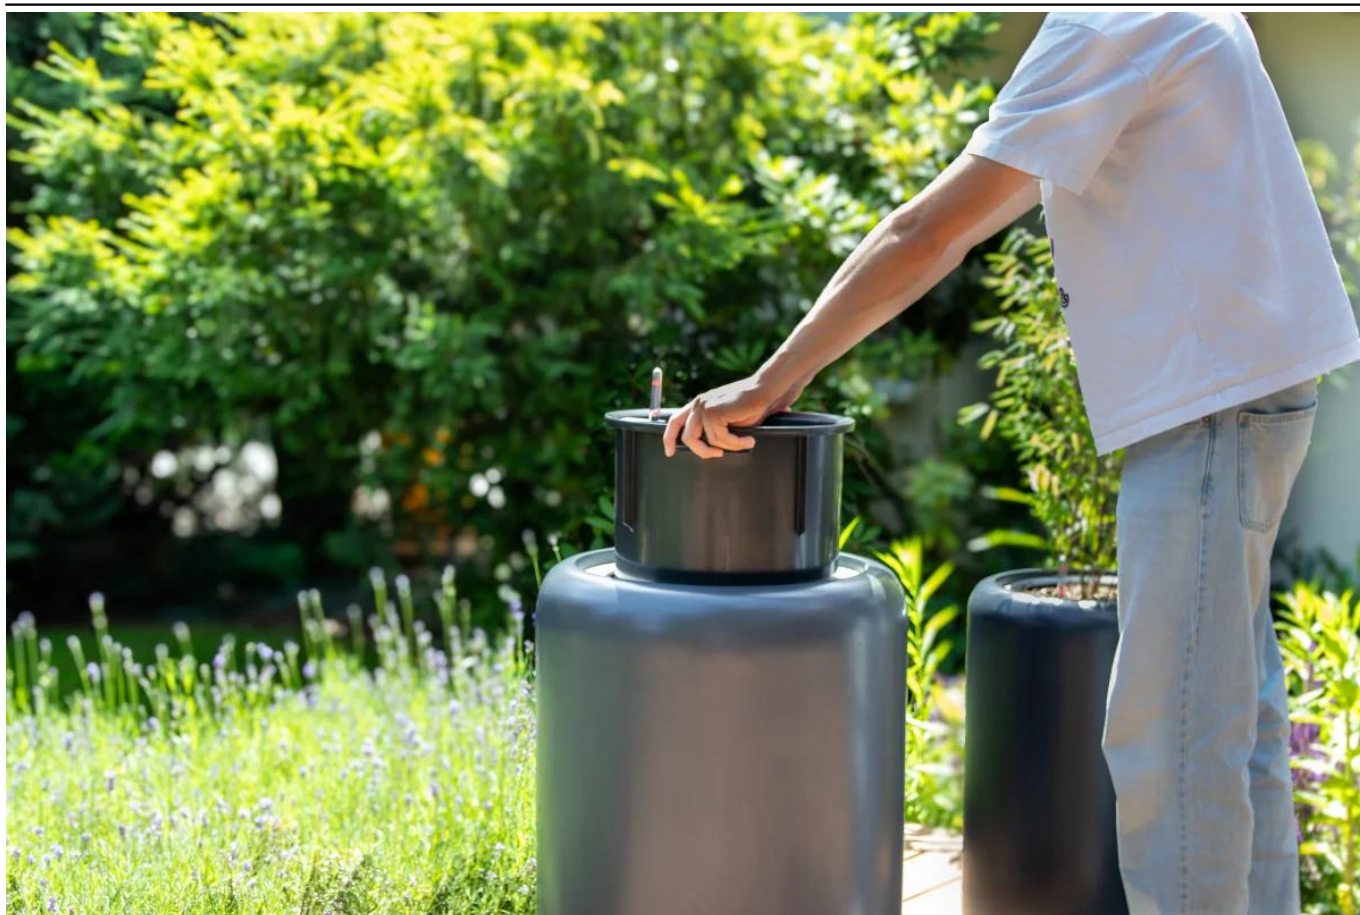

BARTPOL Sp. z o.o.
ul. Głogowska 218
60-104 Poznań
NIP: 6932050703
t. 61 661 61 78
t. 607 531 181

Wyjmowany wkład SWIP 38x38 cm z systemem nawadniania

Donica tarasowa AMBIENTE 70 biały połysk o średnicy 56 cm i wysokości 70 cm.

Biała donica tarasowa AMBIENTE 70, o wymiarach 56 cm średnicy i 70 cm wysokości, jest idealnym wyborem do zastosowań zewnętrznych, zwłaszcza bez wewnętrznego wkładu. Doskonale nadaje się dla dużych roślin, takich jak krzewy, wieloletnie ozdobne trawy oraz bambusy. Aby zapewnić odpowiedni odpływ wody podczas użytkowania na zewnątrz, zaleca się wykonanie otworów odpływowych oraz użycie warstwy drenażowej z keramzytu. Otwory można łatwo wykonać wiertarką z wiertłem o średnicy 10-12 mm.

Donica AMBIENTE 70 z wewnętrznym wkładem z systemem nawadniania - Nowa jakość dla Twoich roślin.

Donica AMBIENTE 70 wyposażona jest w wyjmowany wewnętrzny wkład z systemem nawadniania o pojemności 30 litrów, co znacząco zwiększa jej funkcjonalność. Ten nowoczesny wkład ułatwia pielęgnację roślin i umożliwia wygodną wymianę roślin, pozwalając na różnorodne aranżacje wewnątrz zgodnie z osobistymi preferencjami.

Kupując donicę AMBIENTE 70 zyskujesz dwie możliwości jej użytkowania: jako donica o pełnej objętości (170 litrów) lub donica z wyjmowanym wewnętrznym wkładem (30 litrów). Taka elastyczność pozwala na dostosowanie donicy do indywidualnych potrzeb dekoracyjnych, tworząc unikalną atmosferę pełną roślinnego uroku.