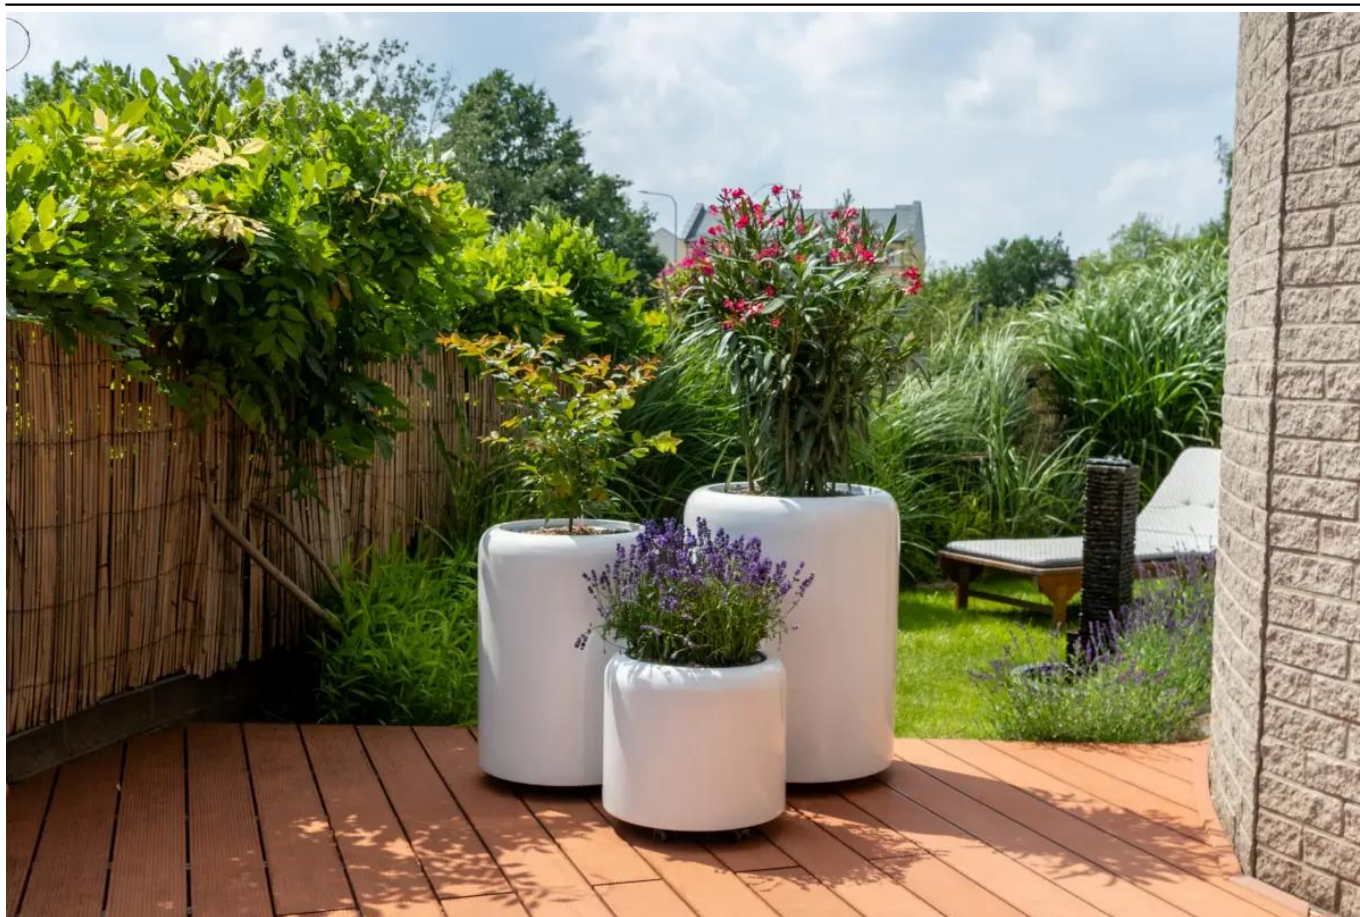

BARTPOL Sp. z o.o.
ul. Głogowska 218
60-104 Poznań
NIP: 6932050703
t. 61 661 61 78
t. 607 531 181

Podstawa z kólkami - opcja dodatkowa