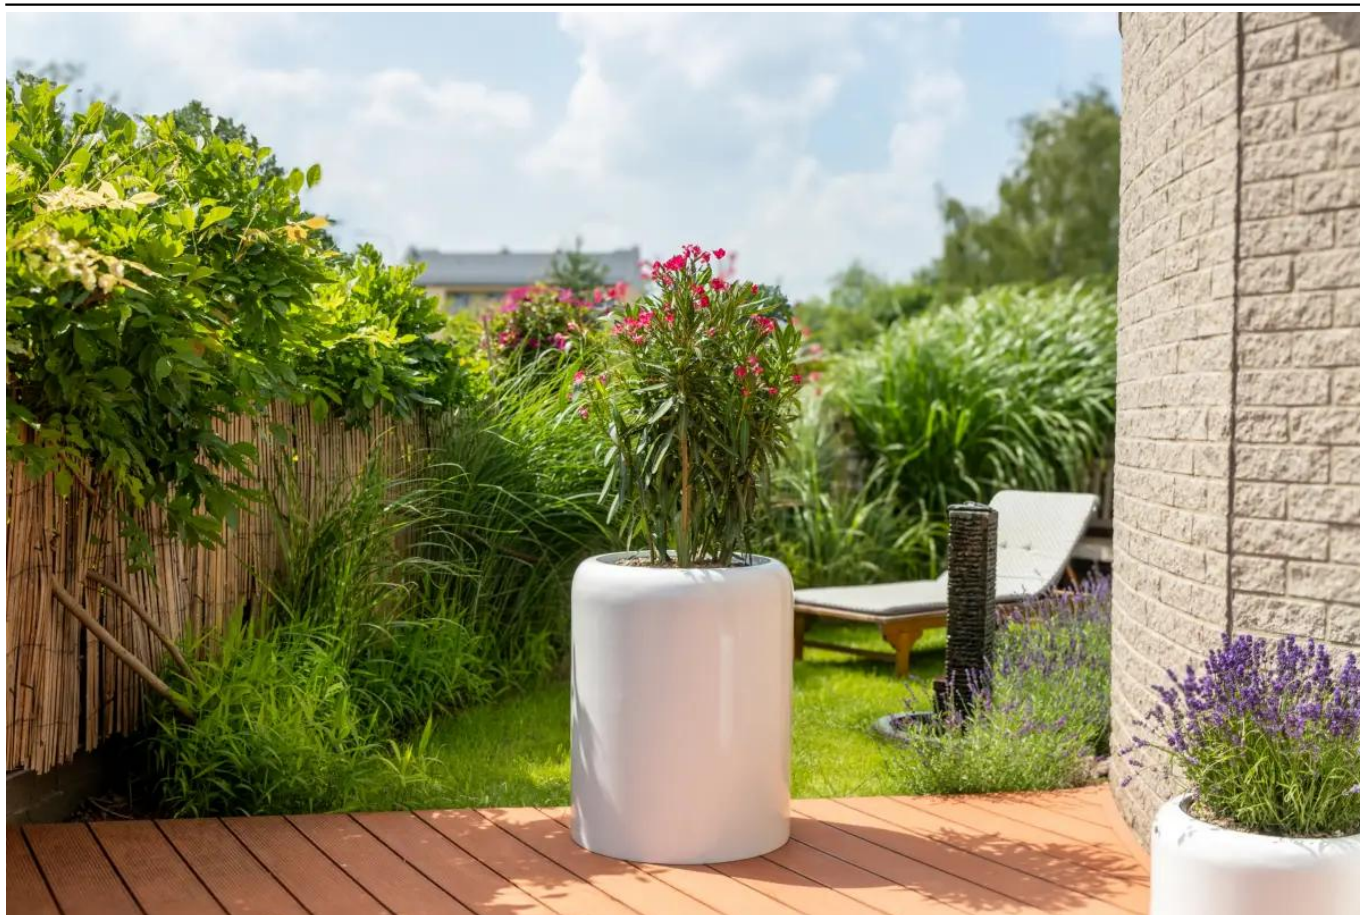

BARTPOL Sp. z o.o.
ul. Głogowska 218
60-104 Poznań
NIP: 6932050703
t. 61 661 61 78
t. 607 531 181

Oleander w donicy tarasowej AMBIENTE 70 biały połysk

Donica AMBIENTE 70 biały połysk z wymowanym wkładem i systemem nawadniania.

Donica AMBIENTE 70 posiada wymowany wkład z systemem nawadniania, co stanowi dodatkowy atut. **Wewnętrzna donica o pojemności 30 litrów** wyposażona jest w zasobnik przy dnie, umożliwiający roślinom samodzielne pobieranie wody w zależności od ich potrzeb. Kanał rewizyjny z wskaźnikiem poziomu wody umieszczony na boku wkładu informuje, kiedy konieczne jest uzupełnienie wody.

Podczas użytkowania donicy AMBIENTE 70 na zewnątrz, należy wywiercić otwór odpływowy w dnie i usunąć gumowy korek z dna wkładu. Dzięki temu nadmiar wody po obfitych opadach będzie mógł swobodnie odpłynąć, chroniąc rośliny przed przelaniem i gniciem korzeni.