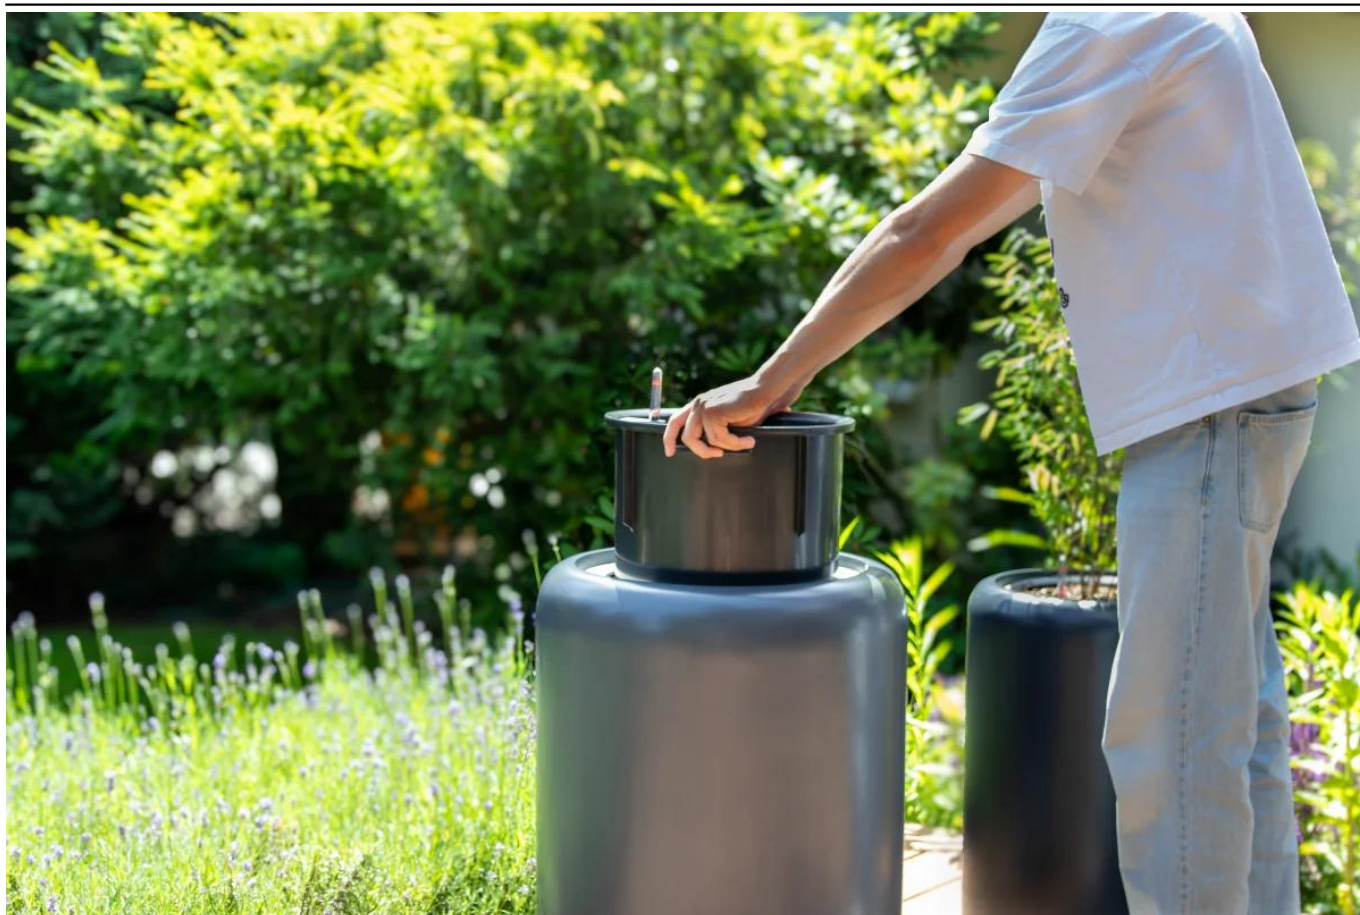

BARTPOL Sp. z o.o.
ul. Głogowska 218
60-104 Poznań
NIP: 6932050703
t. 61 661 61 78
t. 607 531 181

Wymowany wkład SWIP 38x38 cm z systemem nawadniania

Donica tarasowa AMBIENTE 70 antracyt mat o średnicy 56 cm i wysokości 70 cm.

Donica tarasowa AMBIENTE 70 w kolorze antracyt mat, o wymiarach 56 cm średnicy i 70 cm wysokości, jest idealna do użytku zewnętrznego, szczególnie bez wewnętrznego wkładu. Doskonale sprawdzi się dla dużych roślin, takich jak krzewy, wieloletnie ozdobne trawy oraz bambusy. Aby zapewnić odpowiedni odpływ wody podczas użytkowania na zewnątrz, zaleca się wywiercenie otworów odpływowych i zastosowanie warstwy drenażowej z keramzytu. Otwory można łatwo wykonać wiertarką z wiertłem o średnicy 10-12 mm.

Donica AMBIENTE 70 z wewnętrznym wkładem z systemem nawadniania - nowa jakość dla twoich roślin.

Donica AMBIENTE 70 posiada wymowany wewnętrzny wkład z systemem nawadniania o pojemności 30 litrów, co znacznie zwiększa jej funkcjonalność. Ten nowoczesny wkład ułatwia pielęgnację roślin i umożliwia łatwą wymianę roślin, pozwalając na różnorodne aranżacje wewnątrz zgodnie z osobistymi preferencjami.

Kupując donicę AMBIENTE 70, zyskujesz dwie opcje użytkowania: jako donica o pełnej objętości (170 litrów) lub z wymowanym wewnętrznym wkładem (30 litrów). Taka elastyczność pozwala na dostosowanie donicy do indywidualnych potrzeb dekoracyjnych, tworząc unikalną atmosferę pełną roślinnego uroku.