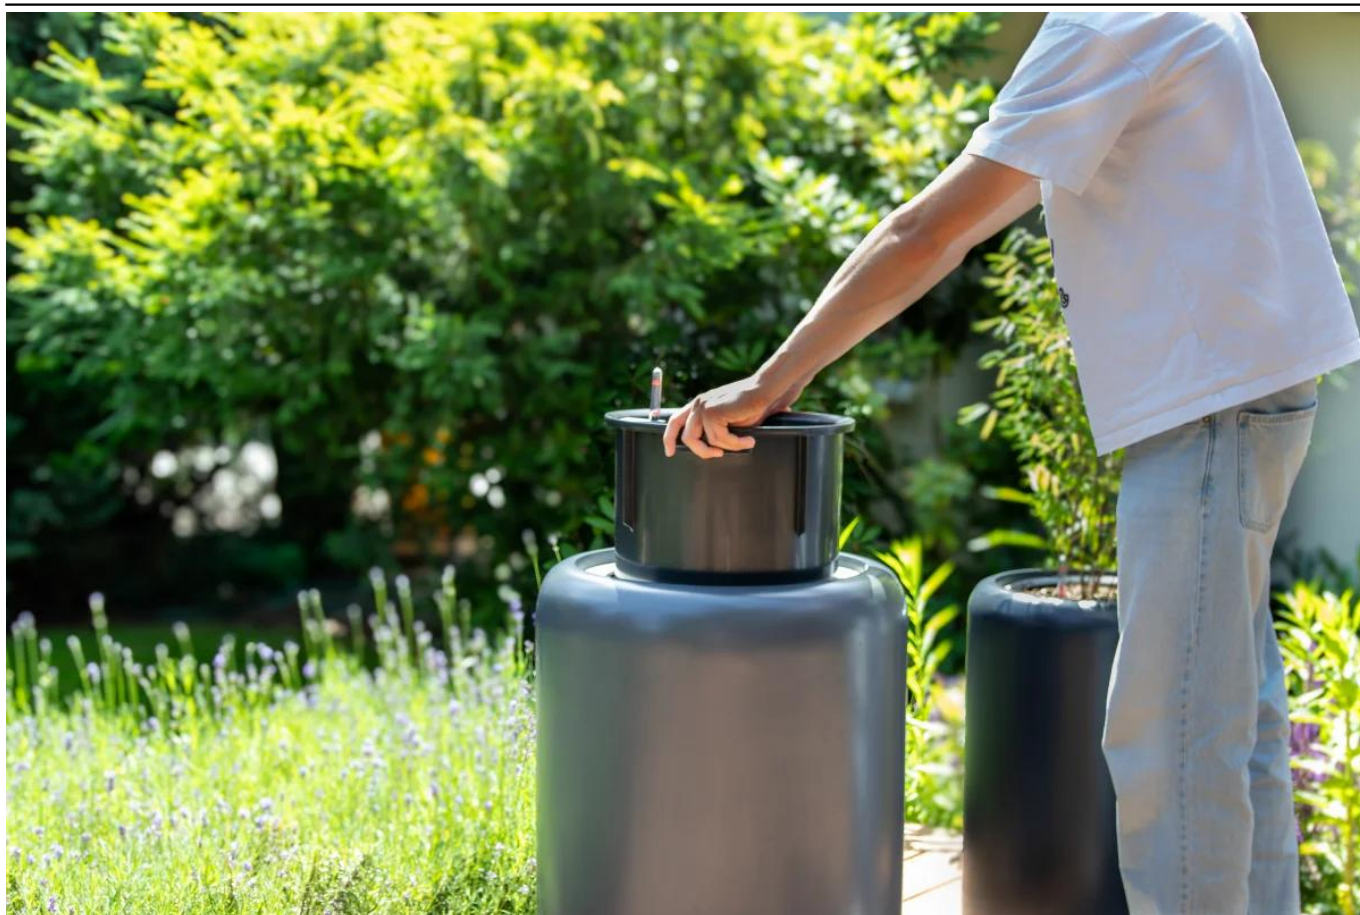

BARTPOL Sp. z o.o.
ul. Strzeszyńska 33
60-479 Poznań
NIP: 6932050703
t. 61 661 61 78
t. 607 531 181

Wymowany wkład SWIP 38x38 cm z systemem nawadniania

Donica tarasowa AMBIENTE 70 antracyt mat o średnicy 56 cm i wysokości 70 cm.

Donica tarasowa AMBIENTE 70 w kolorze antracyt mat, o wymiarach 56 cm średnicy i 70 cm wysokości, jest idealna do użytku zewnętrznego, szczególnie bez wewnętrznego wkładu. Doskonale sprawdzi się dla dużych roślin, takich jak krzewy, wieloletnie ozdobne trawy oraz bambusy. Aby zapewnić odpowiedni odpływ wody podczas użytkowania na zewnątrz, zaleca się wywiercenie otworów odpływowych i zastosowanie warstwy drenażowej z keramzytu. Otwory można łatwo wykonać wiertarką z wiertłem o średnicy 10-12 mm.

Donica AMBIENTE 70 z wewnętrznym wkładem z systemem nawadniania - nowa jakość dla twoich roślin.

Donica AMBIENTE 70 posiada wymowany wewnętrzny wkład z systemem nawadniania o pojemności 30 litrów, co znacznie zwiększa jej funkcjonalność. Ten nowoczesny wkład ułatwia pielęgnację roślin i umożliwia łatwą wymianę roślin, pozwalając na różnorodne aranżacje wewnątrz zgodnie z osobistymi preferencjami.

Kupując donicę AMBIENTE 70, zyskujesz dwie opcje użytkowania: jako donica o pełnej objętości (170 litrów) lub z wymowanym wewnętrznym wkładem (30 litrów). Taka elastyczność pozwala na dostosowanie donicy do indywidualnych potrzeb dekoracyjnych, tworząc unikalną atmosferę pełną roślinnego uroku.