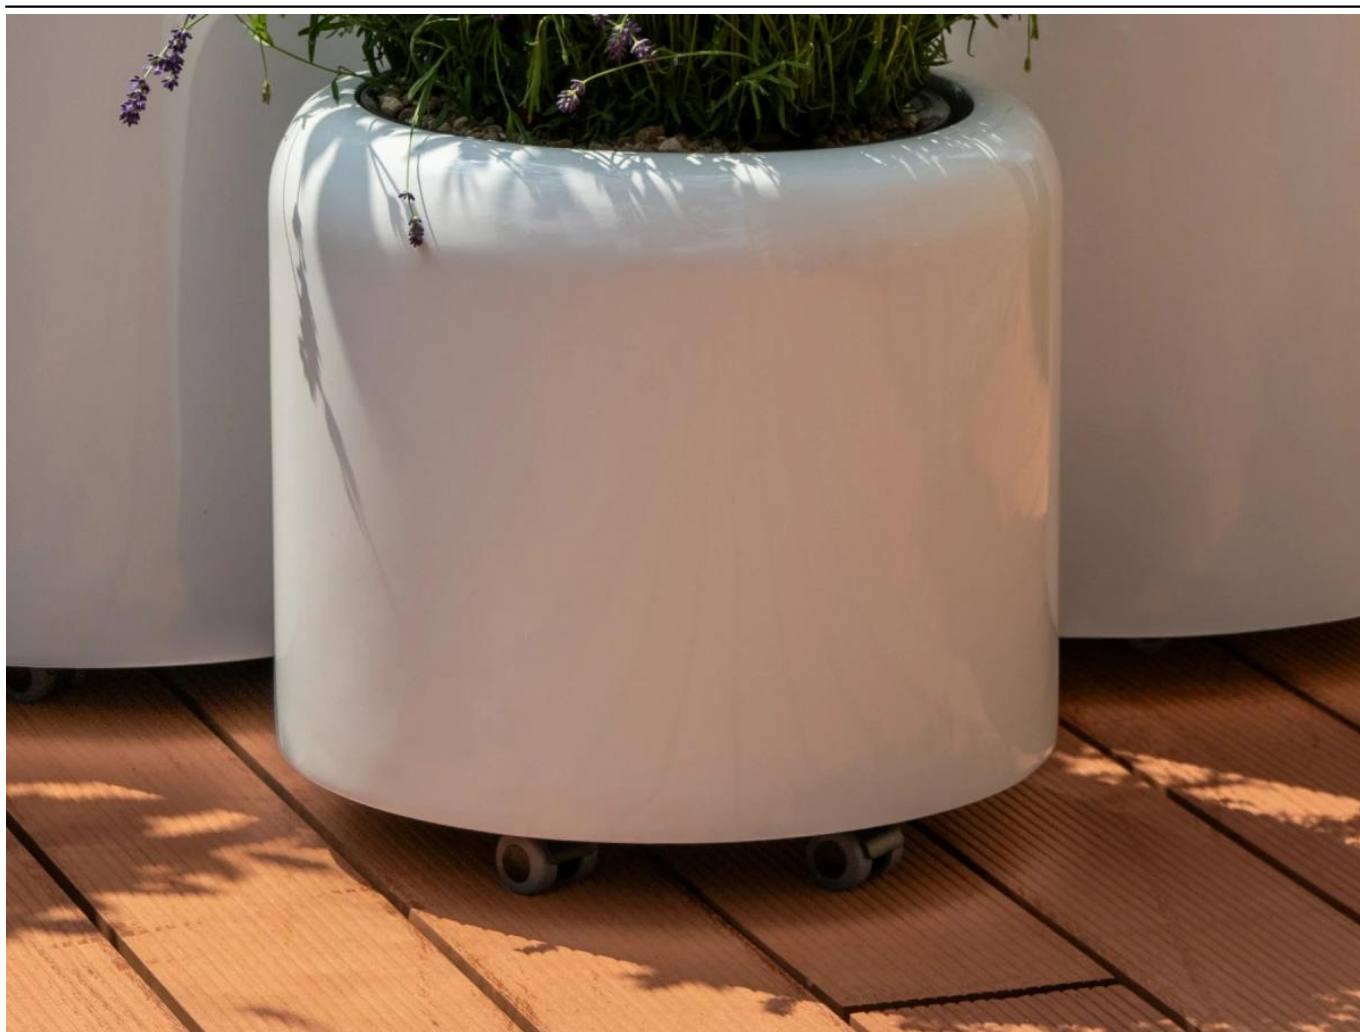

BARTPOL Sp. z o.o.
ul. Głogowska 218
60-104 Poznań
NIP: 6932050703
t. 61 661 61 78
t. 607 531 181

Podstawa z kółkami - opcja dodatkowa