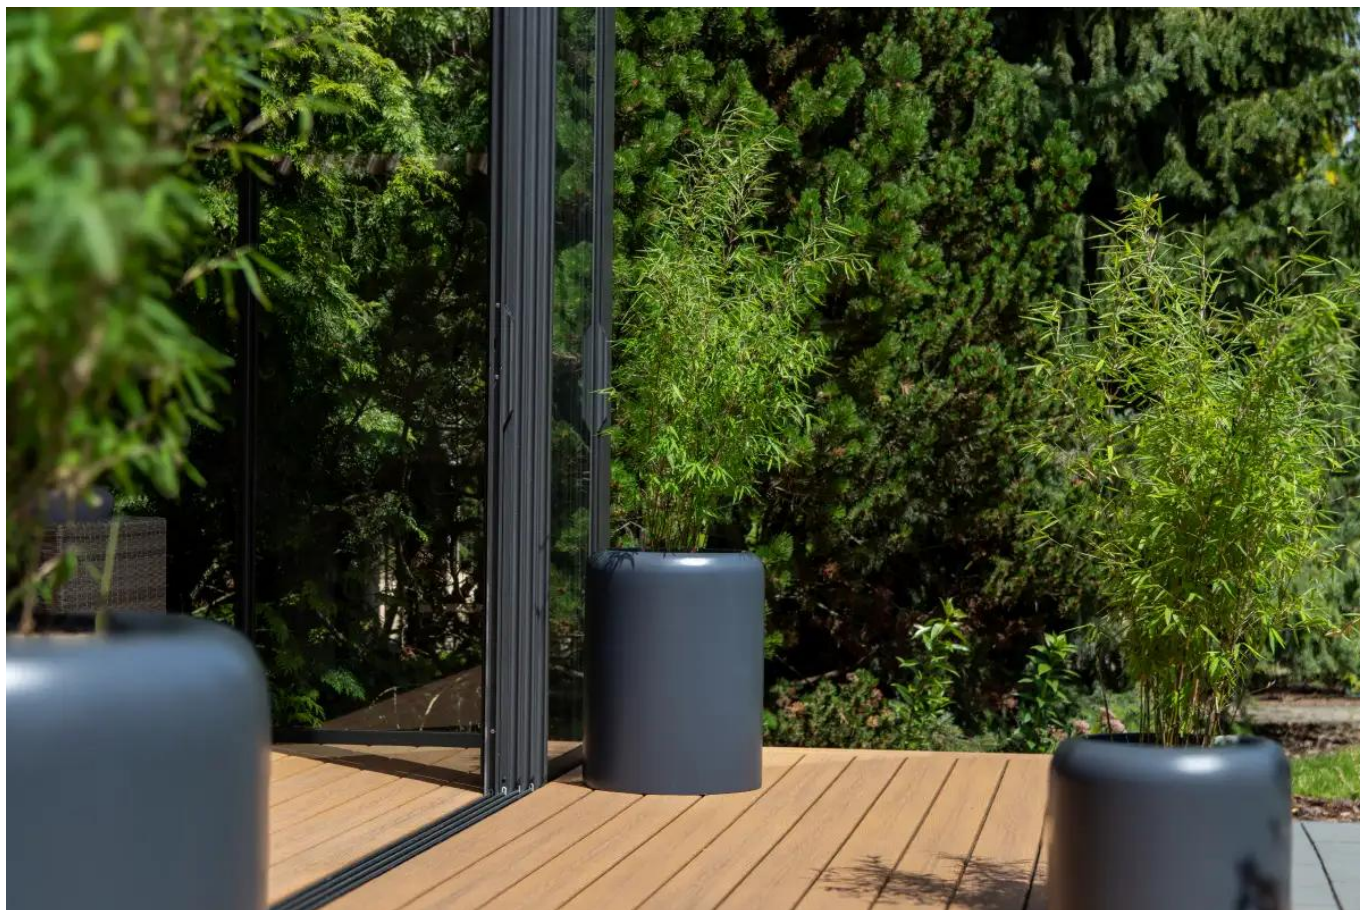

Bambus Fargesia nitida w antracytowej donicy AMBIENTE 60

Donica AMBIENTE 60 antracyt mat z wyjmowanym wkładem i systemem nawadniania - elegancja i funkcjonalność w jednym.

Donica AMBIENTE 60 wyróżnia się wyjmowanym wkładem z wbudowanym systemem nawadniania. Wewnętrzna donica o pojemności 17 litrów posiada zasobnik na wodę umieszczony przy dnie, dostarczający roślinom wodę zgodnie z ich potrzebami. Dodatkowo, na boku wkładu znajduje się kanał rewizyjny z wskaźnikiem poziomu wody, co ułatwia kontrolę nad nawodnieniem.

Podczas używania donicy AMBIENTE 60 na zewnątrz, zaleca się wywiercenie otworu odpływowego w dnie oraz usunięcie gumowego korka z wkładu. Dzięki temu nadmiar wody po intensywnych opadach deszczu swobodnie opuści donicę, chroniąc rośliny przed nadmiernym nawilżeniem i gniciem korzeni.