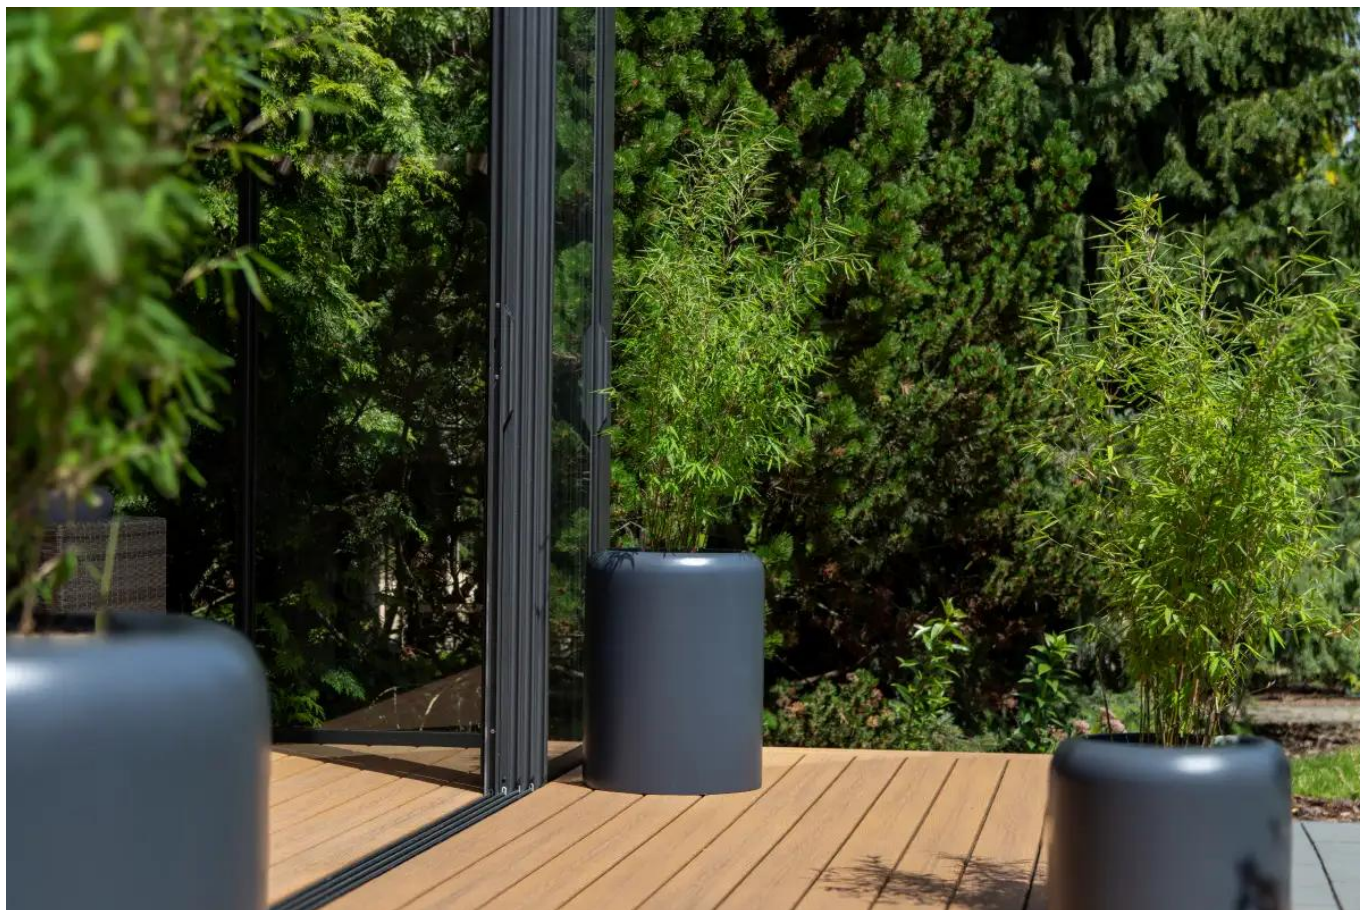

## Opis produktu

Donica ZADORA Classic AMBIENTE 60 antracyt mat z wyjmowanym wkładem to elegancki wybór do Twojego otoczenia.

**Donica AMBIENTE 60 w kolorze antracyt mat** to elegancki dodatek o wyjątkowym wyglądzie i wysokiej jakości wykonania. Wykonana z kompozytu włókna szklanego i żywicy poliestrowej, pokryta trwałym lakierem poliuretanowym, łączy lekkość, trwałość i doskonałą odporność na warunki atmosferyczne. Jej obły kształt, **matowy antracytowy kolor i gładka powierzchnia** tworzą harmonijne połączenie, idealne do nowoczesnych aranżacji wnętrz oraz relaksacyjnych przestrzeni na tarasach i balkonach. **Donica AMBIENTE 60 jest w pełni mrozoodporna**, co czyni ją piękną ozdobą na zewnątrz przez cały rok.

Dzięki możliwości wyjmowania wkładu, łatwo i elastycznie wymienisz rośliny, co umożliwia tworzenie różnorodnych aranżacji wewnątrz dopasowanych do Twoich upodobań. To doskonała opcja do eksperymentowania i personalizowania przestrzeni, tworząc unikalne kompozycje roślinne.