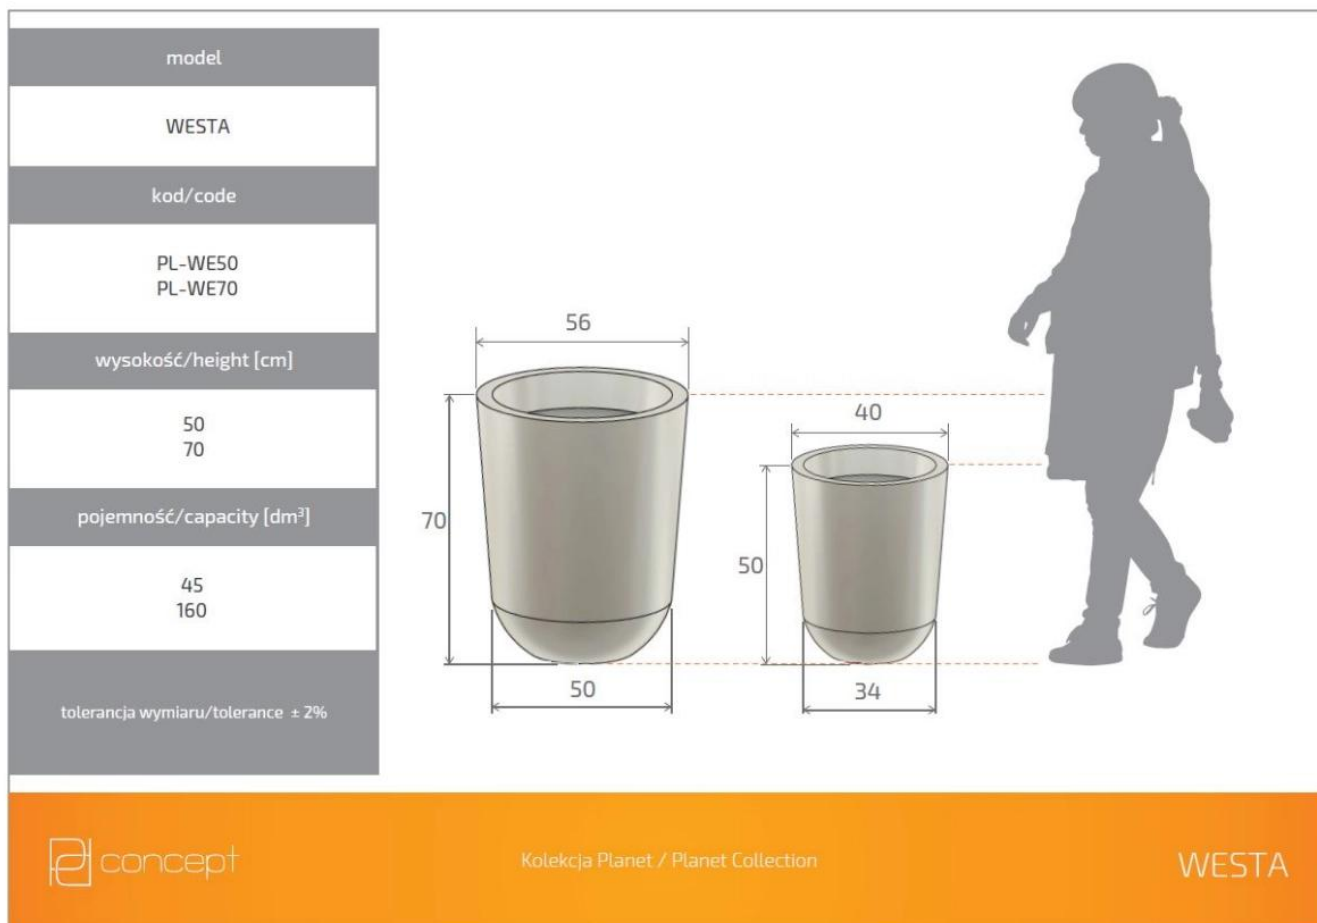

Link do produktu: <https://donice-zadora.pl/donica-z-polietylenu-westa-pl-we70-terakota-p-2525.html>

Donica z polietylenu WESTA PL-WE70 terakota

Cena	432 zł
Dostępność	dostępny
Numer katalogowy	WESTA WE70 TERAKOTA
Producent	PD CONCEPT
Seria	PD Concept Planet
Materiał	polietylen (PE)
Wymiary	wysokość: 70 cm; średnica: 56 cm
Kolor	terakota
Wewnętrzna półka	nie
Waga	5 kg

Seria PD CONCEPT PLANET 

Tworzywo sztuczne 

Donica mrozoodporna 

Bez wewnętrznej półki 

Donica wyprodukowana w Polsce 

Opis produktu

Donica z polietylenu WESTA PL-WE70 terakota

Brązowa donica WESTA w odcieniu terakota to produkt konstrukcji, dzięki której wpasuje się w każdą aranżację wewnętrzną i zewnętrzną. Polietylen, z którego wykonano produkt, ma właściwości, które nadają mu lekkości i trwałości. Pozostanie on niewrażliwy na działanie niekorzystnych warunków atmosferycznych (np. niskich i wysokich temperatur), dzięki czemu można z niego korzystać zarówno wewnątrz, jak i na zewnątrz przez cały rok. Wymiary tej donicy są następujące: 70 cm wysokości oraz 50 cm szerokości u podstawy i 56 cm na górze. Kolor terakota jest syntezą naturalnych tonacji barw, od różnych odcieni brązu, po pomarańcz, czy rdzawą czerwień. Nazwa terakota pochodzi z języka włoskiego — *terracotta* i oznacza "ziemię wypaloną". Produkty w tym kolorze świetnie sprawdzają się w popularnych obecnie aranżacjach boho.

Wymiary donic WESTA w rozmiarze 50 i 70

Ta duża donica ogrodowa i wewnętrzna występuje w wielu kolorach, dwóch rozmiarach. Wszystkie wersje donicy WESTA można zobaczyć [tutaj](#).