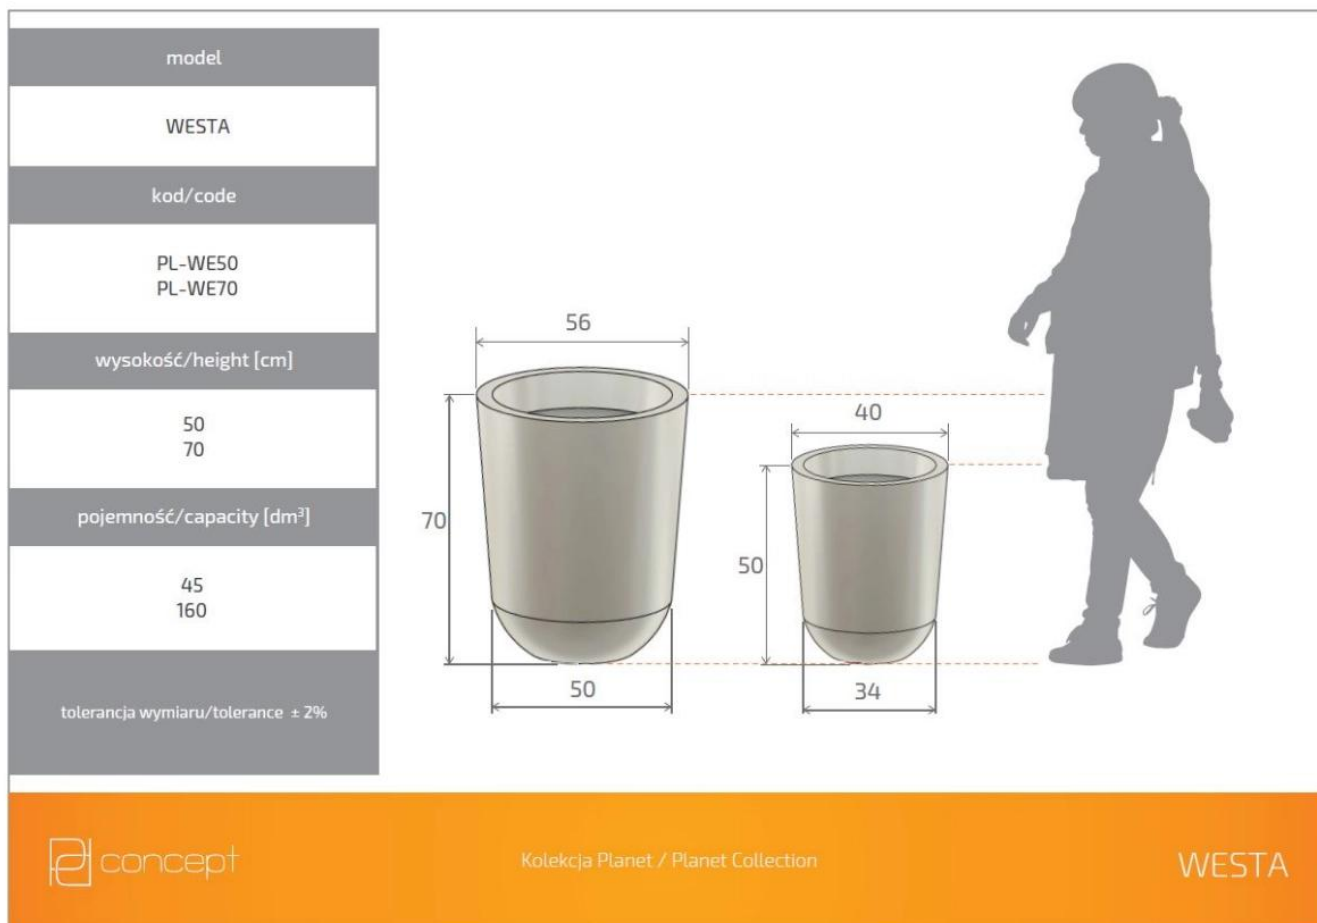

## Donica z polietylenu WESTA PL-WE70 terakota

Cena	<b>454 zł</b>
Dostępność	<b>dostępny</b>
Numer katalogowy	<b>WESTA WE70 TERAKOTA</b>
Producent	<b>PD CONCEPT</b>
Seria	<b>PD Concept Planet</b>
Materiał	<b>polietylen (PE)</b>
Wymiary	<b>wysokość: 70 cm; średnica: 56 cm</b>
Kolor	<b>terakota</b>
Wewnętrzna półka	<b>nie</b>
Waga	<b>5 kg</b>

Seria PD CONCEPT PLANET 

Tworzywo sztuczne 

Donica mrozoodporna 

Bez wewnętrznej półki 

Donica wyprodukowana w Polsce 

## Donica z polietylenu WESTA PL-WE70 terakota

Brązowa donica WESTA w odcieniu terakota to produkt konstrukcji, dzięki której wpasuje się w każdą aranżację wewnętrzną i zewnętrzną. Polietylen, z którego wykonano produkt, ma właściwości, które nadają mu lekkości i trwałości. Pozostanie on niewrażliwy na działanie niekorzystnych warunków atmosferycznych (np. niskich i wysokich temperatur), dzięki czemu można z niego korzystać zarówno wewnątrz, jak i na zewnątrz przez cały rok. Wymiary tej donicy są następujące: 70 cm wysokości oraz 50 cm szerokości u podstawy i 56 cm na górze. Kolor terakota jest syntezą naturalnych tonacji barw, od różnych odcieni brązu, po pomarańcz, czy rdzawą czerwień. Nazwa terakota pochodzi z języka włoskiego — *terracotta* i oznacza "ziemię wypaloną". Produkty w tym kolorze świetnie sprawdzają się w popularnych obecnie aranżacjach boho.

Wymiary donic WESTA w rozmiarze 50 i 70

Ta duża donica ogrodowa i wewnętrzna występuje w wielu kolorach, dwóch rozmiarach. Wszystkie wersje donicy WESTA można zobaczyć [tutaj](#).