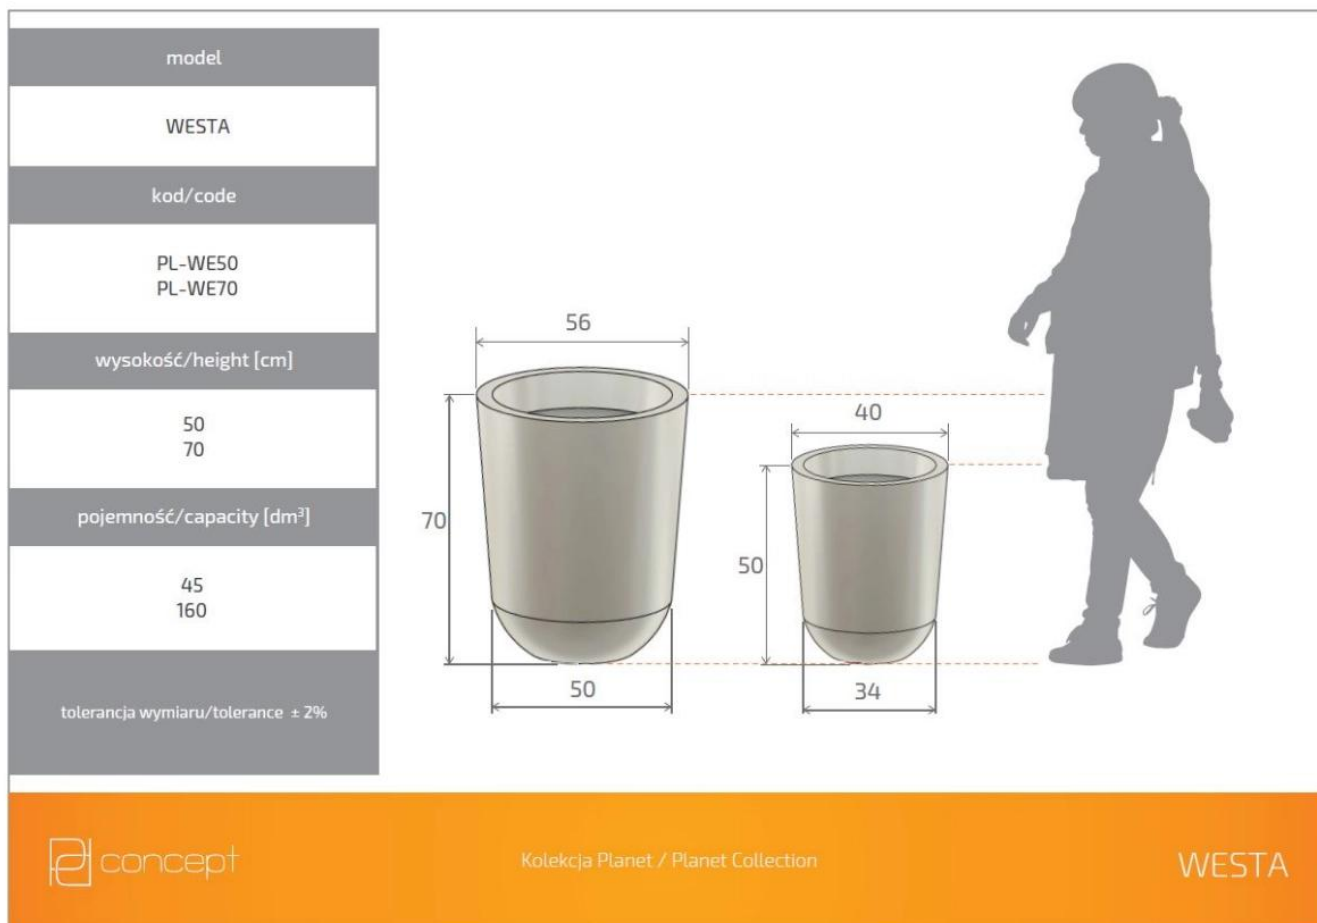

Donica z polietylenu WESTA PL-WE70 terakota

Brązowa donica WESTA w odcieniu terakota to produkt konstrukcji, dzięki której wpasuje się w każdą aranżację wewnętrzną i zewnętrzną. Polietylen, z którego wykonano produkt, ma właściwości, które nadają mu lekkości i trwałości. Pozostanie on niewrażliwy na działanie niekorzystnych warunków atmosferycznych (np. niskich i wysokich temperatur), dzięki czemu można z niego korzystać zarówno wewnątrz, jak i na zewnątrz przez cały rok. Wymiary tej donicy są następujące: 70 cm wysokości oraz 50 cm szerokości u podstawy i 56 cm na górze. Kolor terakota jest syntezą naturalnych tonacji barw, od różnych odcieni brązu, po pomarańcz, czy rdzawą czerwień. Nazwa terakota pochodzi z języka włoskiego — *terracotta* i oznacza "ziemię wypaloną". Produkty w tym kolorze świetnie sprawdzają się w popularnych obecnie aranżacjach boho.

Wymiary donic WESTA w rozmiarze 50 i 70

Ta duża donica ogrodowa i wewnętrzna występuje w wielu kolorach, dwóch rozmiarach. Wszystkie wersje donicy WESTA można zobaczyć [tutaj](#).