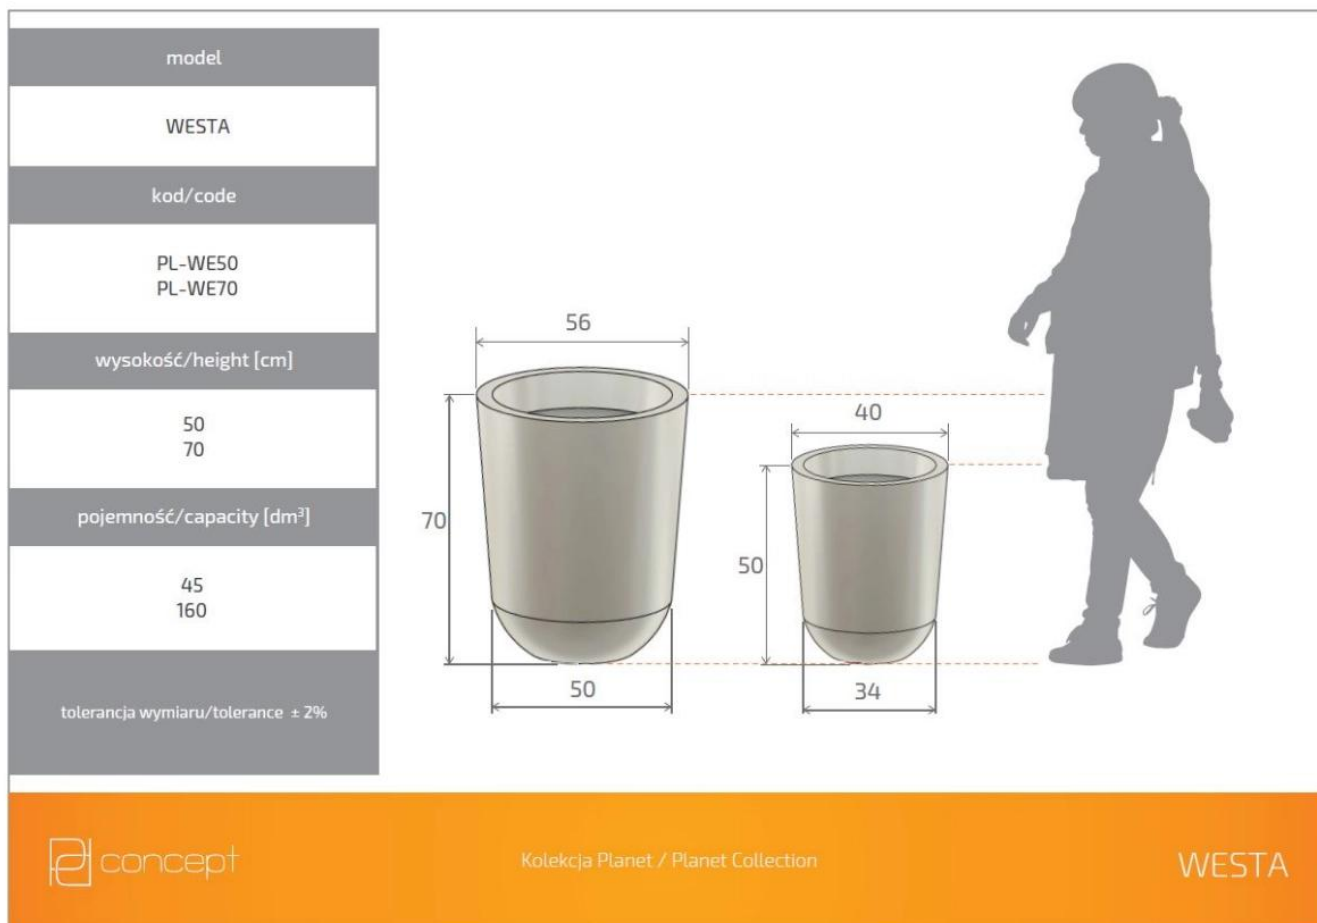

Link do produktu: <https://donice-zadora.pl/donica-z-polietylenu-westa-pl-we70-terakota-p-2525.html>

## Donica z polietylenu WESTA PL-WE70 terakota

Cena	<b>472 zł</b>
Dostępność	<b>dostępny</b>
Numer katalogowy	<b>WESTA WE70 TERAKOTA</b>
Producent	<b>PD CONCEPT</b>
Seria	<b>PD Concept Planet</b>
Materiał	<b>polietylen (PE)</b>
Wymiary	<b>wysokość: 70 cm; średnica: 56 cm</b>
Kolor	<b>terakota</b>
Wewnętrzna półka	<b>nie</b>
Waga	<b>5 kg</b>
Seria PD CONCEPT PLANET	
Tworzywo sztuczne	
Donica mrozoodporna	
Bez wewnętrznej półki	
Donica wyprodukowana w Polsce	

## Donica z polietylenu WESTA PL-WE70 terakota

Brązowa donica WESTA w odcieniu terakota to produkt konstrukcji, dzięki której wpasuje się w każdą aranżację wewnętrzną i zewnętrzną. Polietylen, z którego wykonano produkt, ma właściwości, które nadają mu lekkości i trwałości. Pozostanie on niewrażliwy na działanie niekorzystnych warunków atmosferycznych (np. niskich i wysokich temperatur), dzięki czemu można z niego korzystać zarówno wewnątrz, jak i na zewnątrz przez cały rok. Wymiary tej donicy są następujące: 70 cm wysokości oraz 50 cm szerokości u podstawy i 56 cm na górze. Kolor terakota jest syntezą naturalnych tonacji barw, od różnych odcieni brązu, po pomarańcz, czy rdzawą czerwień. Nazwa terakota pochodzi z języka włoskiego — *terracotta* i oznacza "ziemię wypaloną". Produkty w tym kolorze świetnie sprawdzają się w popularnych obecnie aranżacjach boho.

Wymiary donic WESTA w rozmiarze 50 i 70

Ta duża donica ogrodowa i wewnętrzna występuje w wielu kolorach, dwóch rozmiarach. Wszystkie wersje donicy WESTA można zobaczyć [tutaj](#).