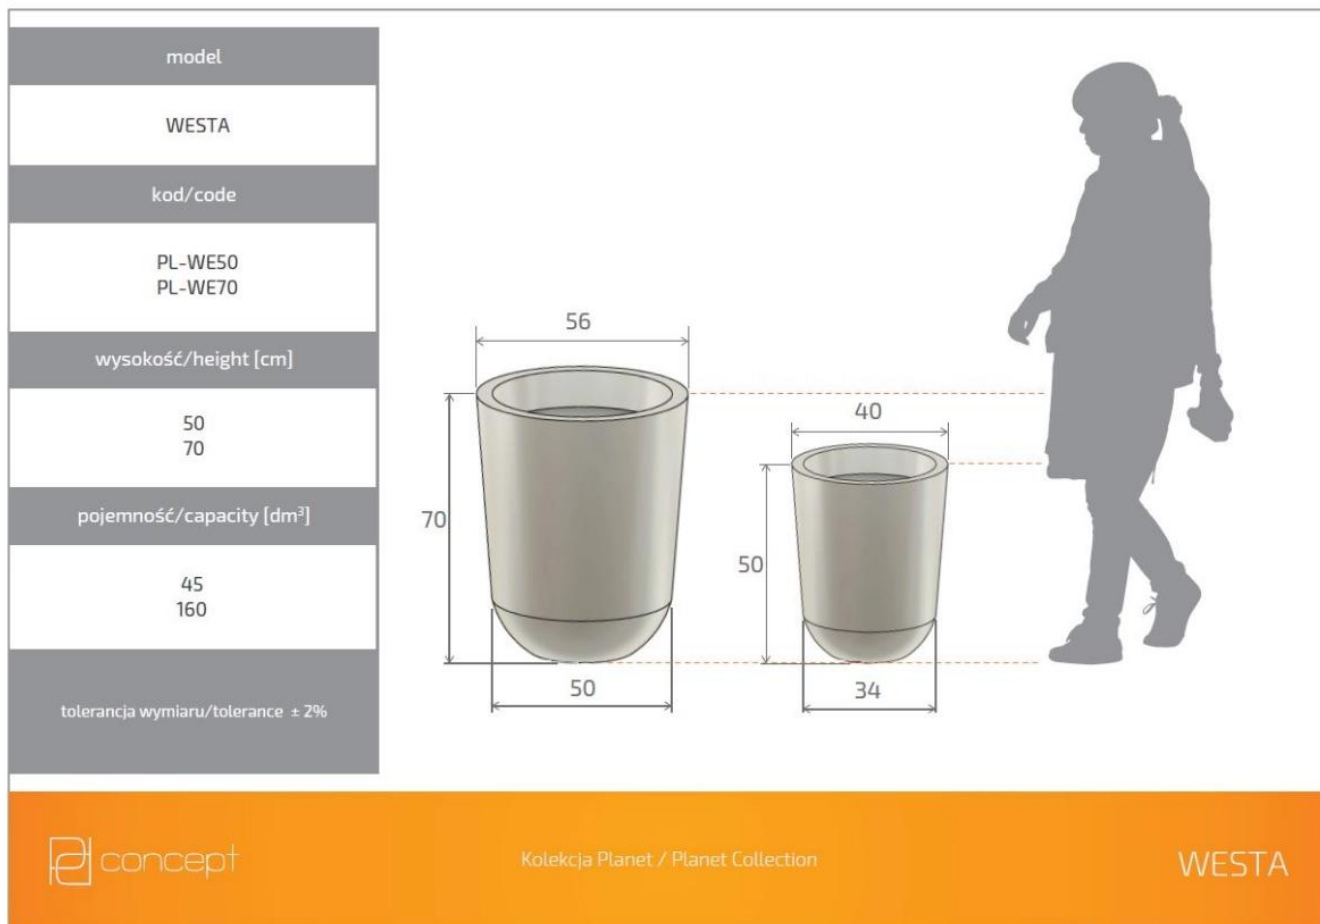

Link do produktu: <https://donice-zadora.pl/donica-z-polietylenu-westa-pl-we70-niebieski-p-2524.html>

Donica z polietylenu WESTA PL-WE70 niebieski

Cena	472 zł
Dostępność	dostępny
Numer katalogowy	WESTA WE70 NIEBIESKI
Producent	PD CONCEPT
Seria	PD Concept Planet
Materiał	polietylen (PE)
Wymiary	wysokość: 70 cm; średnica: 56 cm
Kolor	niebieski
Wewnętrzna półka	nie
Waga	5 kg
Seria PD CONCEPT PLANET	
Tworzywo sztuczne	
Donica mrozoodporna	
Bez wewnętrznej półki	
Donica wyprodukowana w Polsce	

Opis produktu

Donica z polietylenu WESTA PL-WE70 niebieski

Niebieska donica WESTA polskiej marki PDCONCEPT to produkt, wpasowujący się w każdą przestrzeń, nie tylko wewnątrz, ale także na zewnątrz. Polietylen, z którego wykonano tę donicę, zapewnia jej lekkość i niewrażliwość na oddziaływanie niekorzystnych warunków atmosferycznych (np. niskich i wysokich temperatur oraz promieniowanie UV). To sprawia, że donica może być ekspozowana na tarasie, balkonie lub w ogrodzie przez cały rok. Dzięki temu, że donica ma 70 cm wysokości oraz 50 cm szerokości u podstawy i 56 cm na górze, sprawdzi się idealnie dla pojedynczych, dużych roślin zielonych lub kompozycji z kwiatów czy traw ozdobnych.

Wymiary donic WESTA w rozmiarze 50 i 70

Ta duża donica ogrodowa i wewnętrzna występuje w wielu kolorach, dwóch rozmiarach. Wszystkie wersje donicy WESTA można zobaczyć [tutaj](#).