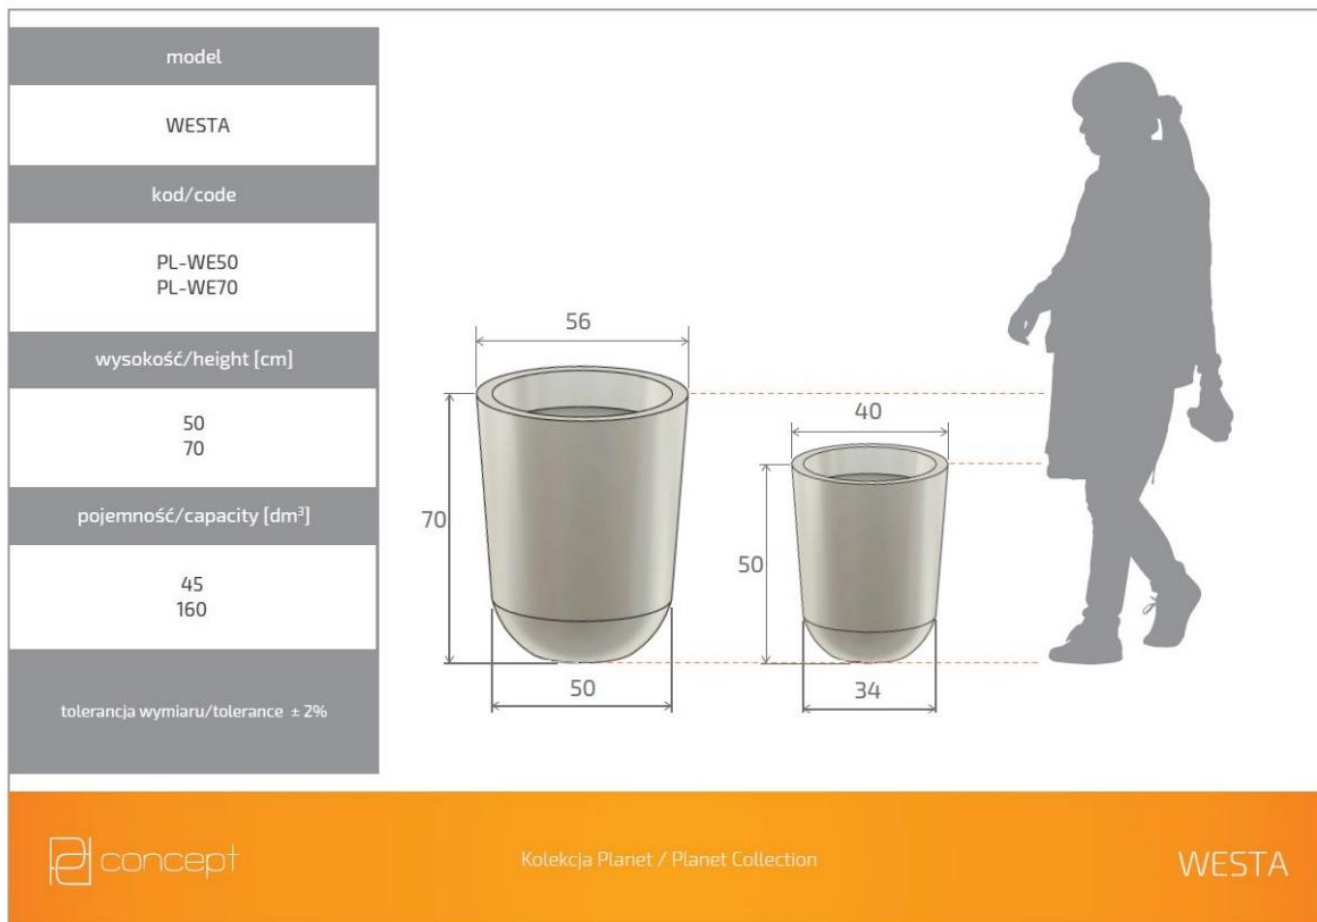

Link do produktu: <https://donice-zadora.pl/donica-z-polietylenu-westa-pl-we70-niebieski-p-2524.html>

Donica z polietylenu WESTA PL-WE70 niebieski

Cena	454 zł
Dostępność	dostępny
Numer katalogowy	WESTA WE70 NIEBIESKI
Producent	PD CONCEPT
Seria	PD Concept Planet
Materiał	polietylen (PE)
Wymiary	wysokość: 70 cm; średnica: 56 cm
Kolor	niebieski
Wewnętrzna półka	nie
Waga	5 kg

Seria PD CONCEPT PLANET

Tworzywo sztuczne

Donica mrozoodporna

Bez wewnętrznej półki

Donica wyprodukowana w Polsce

Opis produktu

Donica z polietylenu WESTA PL-WE70 niebieski

Niebieska donica WESTA polskiej marki PDCONCEPT to produkt, wpasowujący się w każdą przestrzeń, nie tylko wewnątrz, ale także na zewnątrz. Polietylen, z którego wykonano tę donicę, zapewnia jej lekkość i niewrażliwość na oddziaływanie niekorzystnych warunków atmosferycznych (np. niskich i wysokich temperatur oraz promieniowanie UV). To sprawia, że donica może być ekspozowana na tarasie, balkonie lub w ogrodzie przez cały rok. Dzięki temu, że donica ma 70 cm wysokości oraz 50 cm szerokości u podstawy i 56 cm na górze, sprawdzi się idealnie dla pojedynczych, dużych roślin zielonych lub kompozycji z kwiatów czy traw ozdobnych.

Wymiary donic WESTA w rozmiarze 50 i 70

Ta duża donica ogrodowa i wewnętrzna występuje w wielu kolorach, dwóch rozmiarach. Wszystkie wersje donicy WESTA można zobaczyć [tutaj](#).