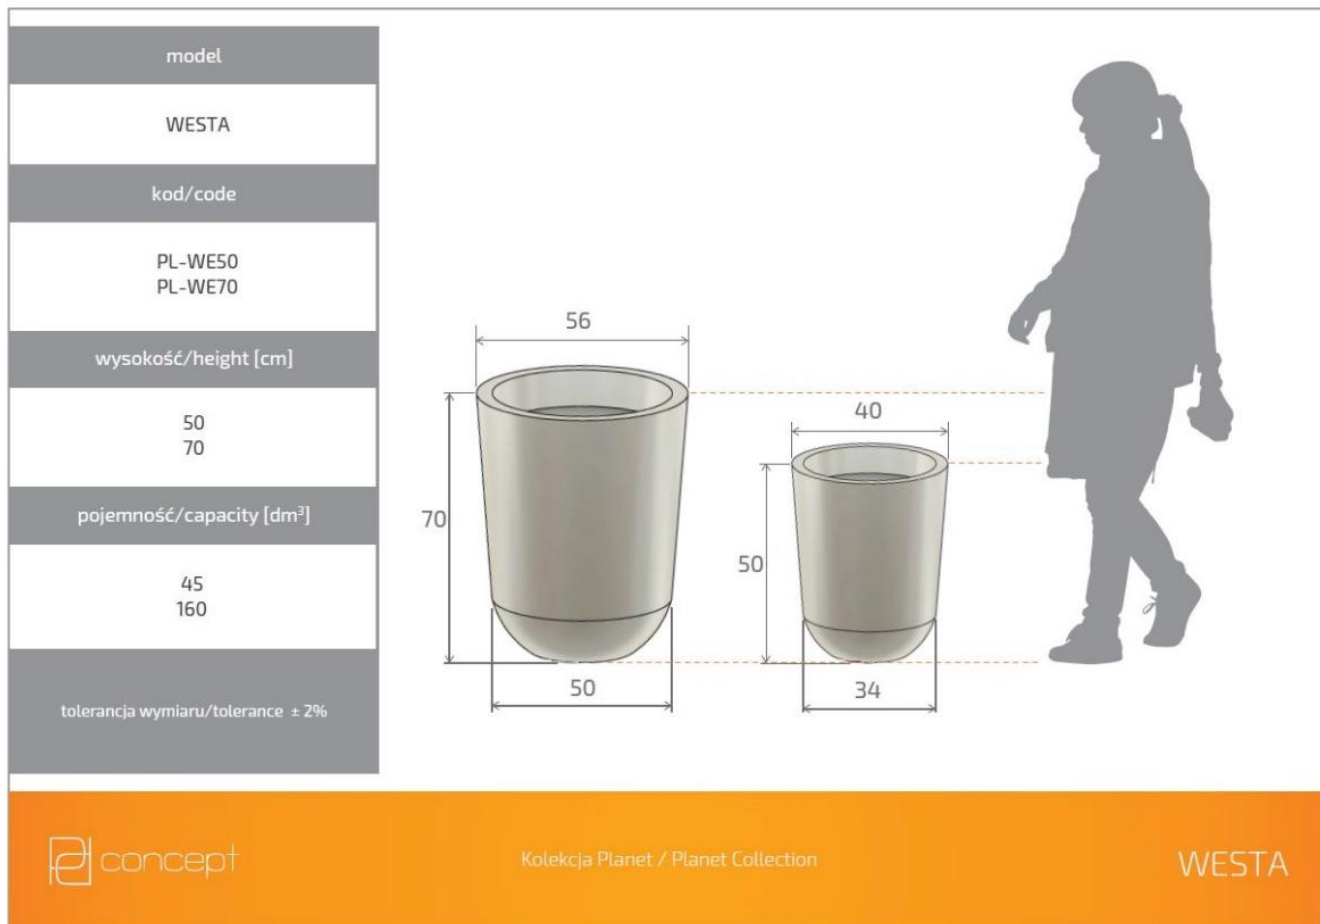

Link do produktu: <https://donice-zadora.pl/donica-z-polietylenu-westa-pl-we70-czerwony-p-2522.html>

Donica z polietylenu WESTA PL-WE70 czerwony

Cena	472 zł
Dostępność	dostępny
Numer katalogowy	WESTA WE70 CZERWONY
Producent	PD CONCEPT
Seria	PD Concept Planet
Materiał	polietylen (PE)
Wymiary	wysokość: 70 cm; średnica: 56 cm
Kolor	czerwony (RAL 3020)
Wewnętrzna półka	nie
Waga	5 kg

Seria PD CONCEPT PLANET

Tworzywo sztuczne

Donica mrozoodporna

Bez wewnętrznej półki

Donica wyprodukowana w Polsce

Opis produktu

Donica z polietylenu WESTA PL-WE70 czerwony

Czerwona donica WESTA to produkt o ciekawym wyglądzie i nietuzinkowym designie, dzięki któremu wzbogaci każde nowoczesne wnętrze. Dzięki smukłej konstrukcji i wykonaniu z tworzywa wysokiej jakości świetnie sprawdzi się także jako donica tarasowa, ogrodowa lub balkonowa. Polietylenu, z którego ją wykonano, zapewnia produktowi zarówno lekkość, jak i niezwykłą trwałość. Jest ona odporna na wpływ niekorzystnych warunków atmosferycznych, takich jak np. niskie i wysokie temperatury oraz promieniowanie UV. Jej konstrukcja ma 70 cm wysokości oraz 50 cm szerokości u podstawy i 56 cm na górze, więc znajdzie zastosowanie przy sadzeniu dużych roślin zielonych czy traw ozdobnych.

Wymiary donic WESTA w rozmiarze 50 i 70

Ta duża donica ogrodowa i wewnętrzna występuje w wielu kolorach, dwóch rozmiarach. Wszystkie wersje donicy WESTA można zobaczyć [tutaj](#).