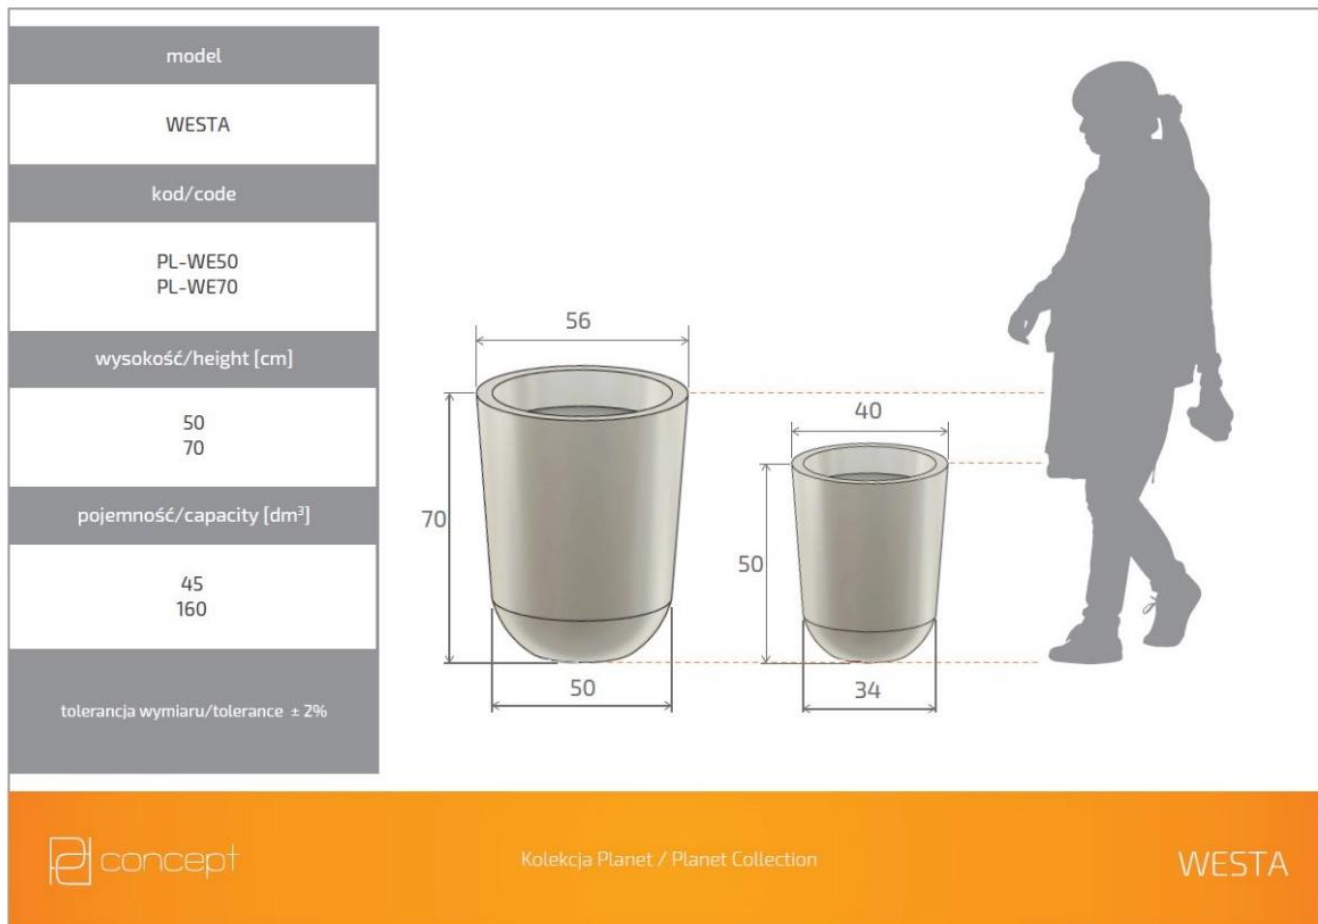

Donica z polietylenu WESTA PL-WE70 czerwony

Cena	432 zł
Dostępność	dostępny
Numer katalogowy	WESTA WE70 CZERWONY
Producent	PD CONCEPT
Seria	PD Concept Planet
Materiał	polietylen (PE)
Wymiary	wysokość: 70 cm; średnica: 56 cm
Kolor	czerwony (RAL 3020)
Wewnętrzna półka	nie
Waga	5 kg

Seria PD CONCEPT PLANET

Tworzywo sztuczne

Donica mrozoodporna

Bez wewnętrznej półki

Donica wyprodukowana w Polsce

Opis produktu

Donica z polietylenu WESTA PL-WE70 czerwony

Czerwona donica WESTA to produkt o ciekawym wyglądzie i nietuzinkowym designie, dzięki któremu wzbogaci każde nowoczesne wnętrze. Dzięki smukłej konstrukcji i wykonaniu z tworzywa wysokiej jakości świetnie sprawdzi się także jako donica tarasowa, ogrodowa lub balkonowa. Polietylenu, z którego ją wykonano, zapewnia produktowi zarówno lekkość, jak i niezwykłą trwałość. Jest ona odporna na wpływ niekorzystnych warunków atmosferycznych, takich jak np. niskie i wysokie temperatury oraz promieniowanie UV. Jej konstrukcja ma 70 cm wysokości oraz 50 cm szerokości u podstawy i 56 cm na górze, więc znajdzie zastosowanie przy sadzeniu dużych roślin zielonych czy traw ozdobnych.

Wymiary donic WESTA w rozmiarze 50 i 70

Ta duża donica ogrodowa i wewnętrzna występuje w wielu kolorach, dwóch rozmiarach. Wszystkie wersje donicy WESTA można zobaczyć [tutaj](#).