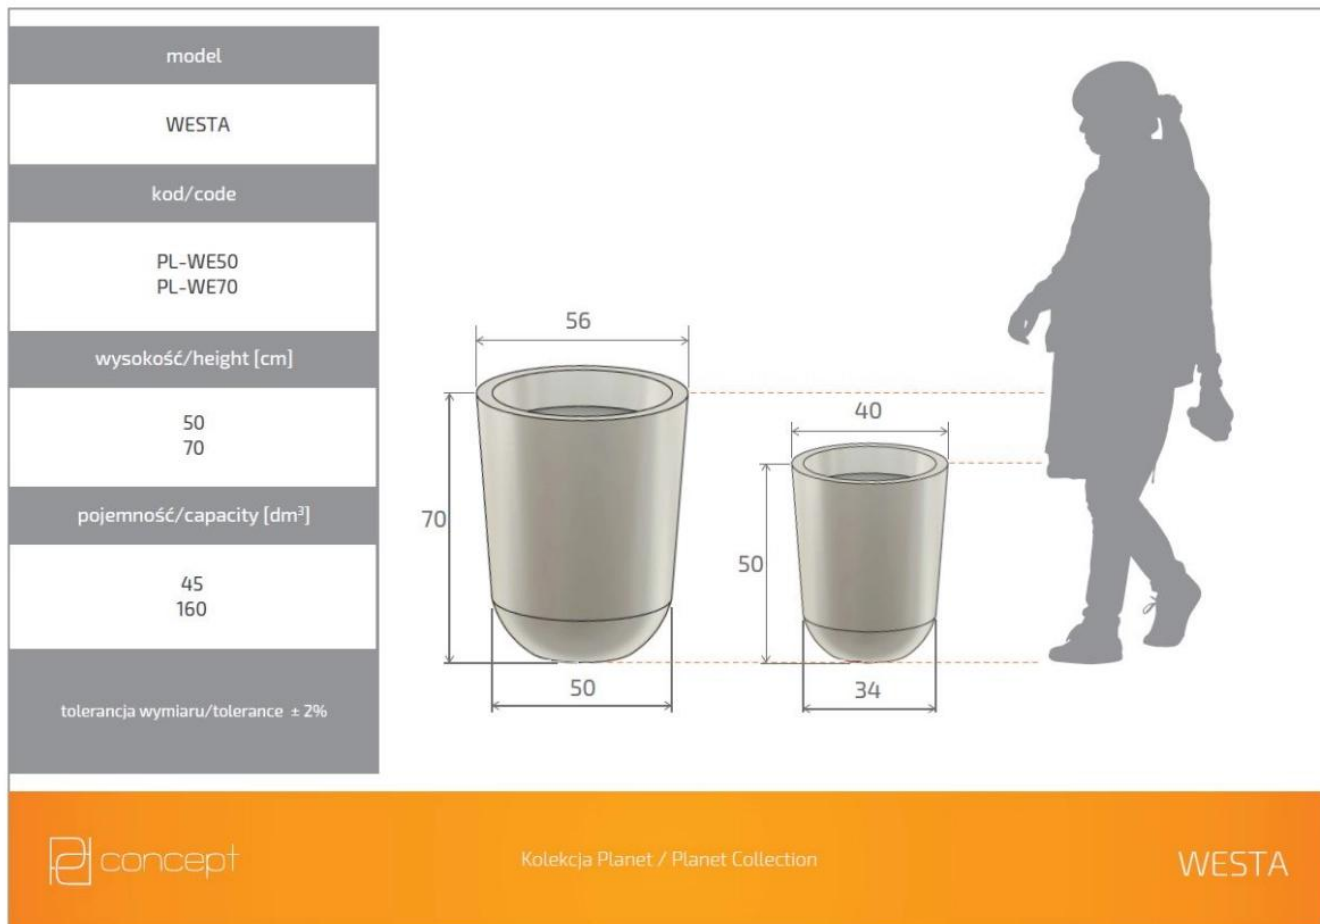

Donica z polietylenu WESTA PL-WE70 czerwony

Cena	432 zł
Dostępność	dostępny
Numer katalogowy	WESTA WE70 CZERWONY
Producent	PD CONCEPT
Seria	PD Concept Planet
Materiał	polietylen (PE)
Wymiary	wysokość: 70 cm; średnica: 56 cm
Kolor	czerwony (RAL 3020)
Wewnętrzna półka	nie
Waga	5 kg

Seria PD CONCEPT PLANET

Tworzywo sztuczne

Donica mrozoodporna

Bez wewnętrznej półki

Donica wyprodukowana w Polsce

Opis produktu

Donica z polietylenu WESTA PL-WE70 czerwony

Czerwona donica WESTA to produkt o ciekawym wyglądzie i nietuzinkowym designie, dzięki któremu wzbogaci każde nowoczesne wnętrze. Dzięki smukłej konstrukcji i wykonaniu z tworzywa wysokiej jakości świetnie sprawdzi się także jako donica tarasowa, ogrodowa lub balkonowa. Polietylenu, z którego ją wykonano, zapewnia produktowi zarówno lekkość, jak i niezwykłą trwałość. Jest ona odporna na wpływ niekorzystnych warunków atmosferycznych, takich jak np. niskie i wysokie temperatury oraz promieniowanie UV. Jej konstrukcja ma 70 cm wysokości oraz 50 cm szerokości u podstawy i 56 cm na górze, więc znajdzie zastosowanie przy sadzeniu dużych roślin zielonych czy traw ozdobnych.

Wymiary donic WESTA w rozmiarze 50 i 70

Ta duża donica ogrodowa i wewnętrzna występuje w wielu kolorach, dwóch rozmiarach. Wszystkie wersje donicy WESTA można zobaczyć [tutaj](#).