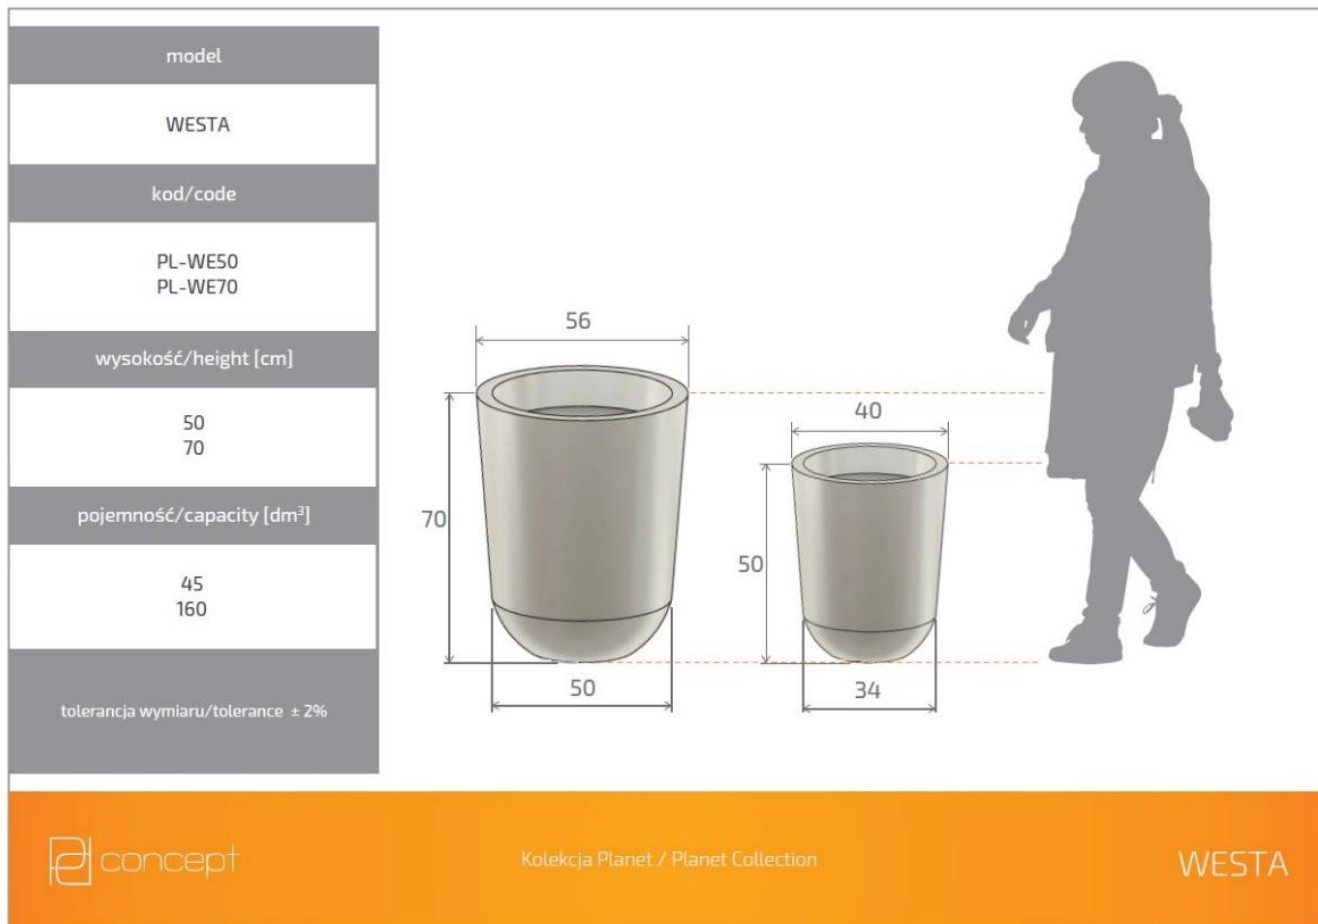

Link do produktu: <https://donice-zadora.pl/donica-z-polietylenu-westa-pl-we70-czerwony-p-2522.html>

Donica z polietylenu WESTA PL-WE70 czerwony

Cena	454 zł
Dostępność	dostępny
Numer katalogowy	WESTA WE70 CZERWONY
Producent	PD CONCEPT
Seria	PD Concept Planet
Materiał	polietylen (PE)
Wymiary	wysokość: 70 cm; średnica: 56 cm
Kolor	czerwony (RAL 3020)
Wewnętrzna półka	nie
Waga	5 kg

Seria PD CONCEPT PLANET

PDconcept
PLANET

Tworzywo sztuczne

Donica mrozoodporna

Bez wewnętrznej półki

Donica wyprodukowana w Polsce

Opis produktu

Donica z polietylenu WESTA PL-WE70 czerwony

Czerwona donica WESTA to produkt o ciekawym wyglądzie i nietuzinkowym designie, dzięki któremu wzbogaci każde nowoczesne wnętrze. Dzięki smukłej konstrukcji i wykonaniu z tworzywa wysokiej jakości świetnie sprawdzi się także jako donica tarasowa, ogrodowa lub balkonowa. Polietylenu, z którego ją wykonano, zapewnia produktowi zarówno lekkość, jak i niezwykłą trwałość. Jest ona odporna na wpływ niekorzystnych warunków atmosferycznych, takich jak np. niskie i wysokie temperatury oraz promieniowanie UV. Jej konstrukcja ma 70 cm wysokości oraz 50 cm szerokości u podstawy i 56 cm na górze, więc znajdzie zastosowanie przy sadzeniu dużych roślin zielonych czy traw ozdobnych.

Wymiary donic WESTA w rozmiarze 50 i 70

Ta duża donica ogrodowa i wewnętrzna występuje w wielu kolorach, dwóch rozmiarach. Wszystkie wersje donicy WESTA można zobaczyć [tutaj](#).