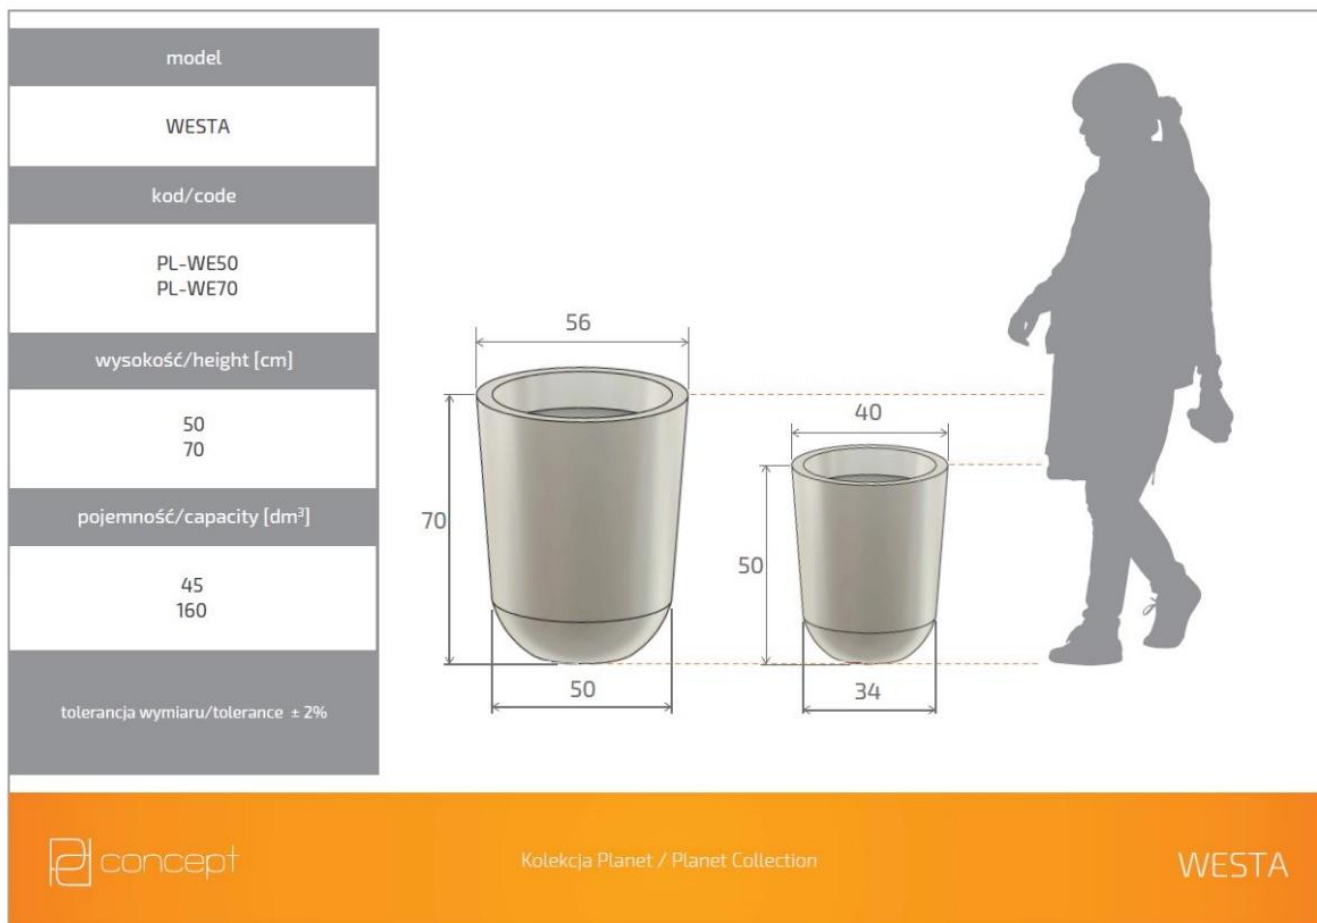

Donica z polietylenu WESTA PL-WE70 czekolada

Cena	432 zł
Dostępność	dostępny
Numer katalogowy	WESTA WE70 CZEKOLADA
Producent	PD CONCEPT
Seria	PD Concept Planet
Materiał	polietylen (PE)
Wymiary	wysokość: 70 cm; średnica: 56 cm
Kolor	brązowy
Wewnętrzna półka	nie
Waga	5 kg

Seria PD CONCEPT PLANET

Tworzywo sztuczne

Donica mrozoodporna

Bez wewnętrznej półki

Donica wyprodukowana w Polsce

Opis produktu

Donica z polietylenu WESTA PL-WE70 czekolada

Donica WESTA w czekoladowym kolorze to produkt, który dzięki swojemu designowi wpasowuje się w wiele różnych typów aranżacji. Wzbogaci przestrzeń wewnętrzną lub zewnętrzną o dodatkowe ciepło, które sprawi, że dekoracja stanie się jeszcze bardziej przytulna. Wykonano ją z polietylenu, który gwarantuje nie tylko lekkość, ale także niezwykłą trwałość i odporność. Donice WESTA PL-WE70 są niewrażliwe na działanie niekorzystnych warunków atmosferycznych (np. niskich i wysokich temperatur), dzięki czemu świetnie odnajdzie się na tarasie lub w ogrodzie. Konstrukcja ma 70 cm wysokości oraz 50 cm szerokości u podstawy i 56 cm na górze. W jej wnętrzu zasadzić możemy np. pojedyncze, duże rośliny zielone lub kompozycje z kwiatów czy traw ozdobnych.

Wymiary donic WESTA w rozmiarze 50 i 70

Ta duża donica ogrodowa i wewnętrzna występuje w wielu kolorach, dwóch rozmiarach. Wszystkie wersje donicy WESTA można zobaczyć [tutaj](#).