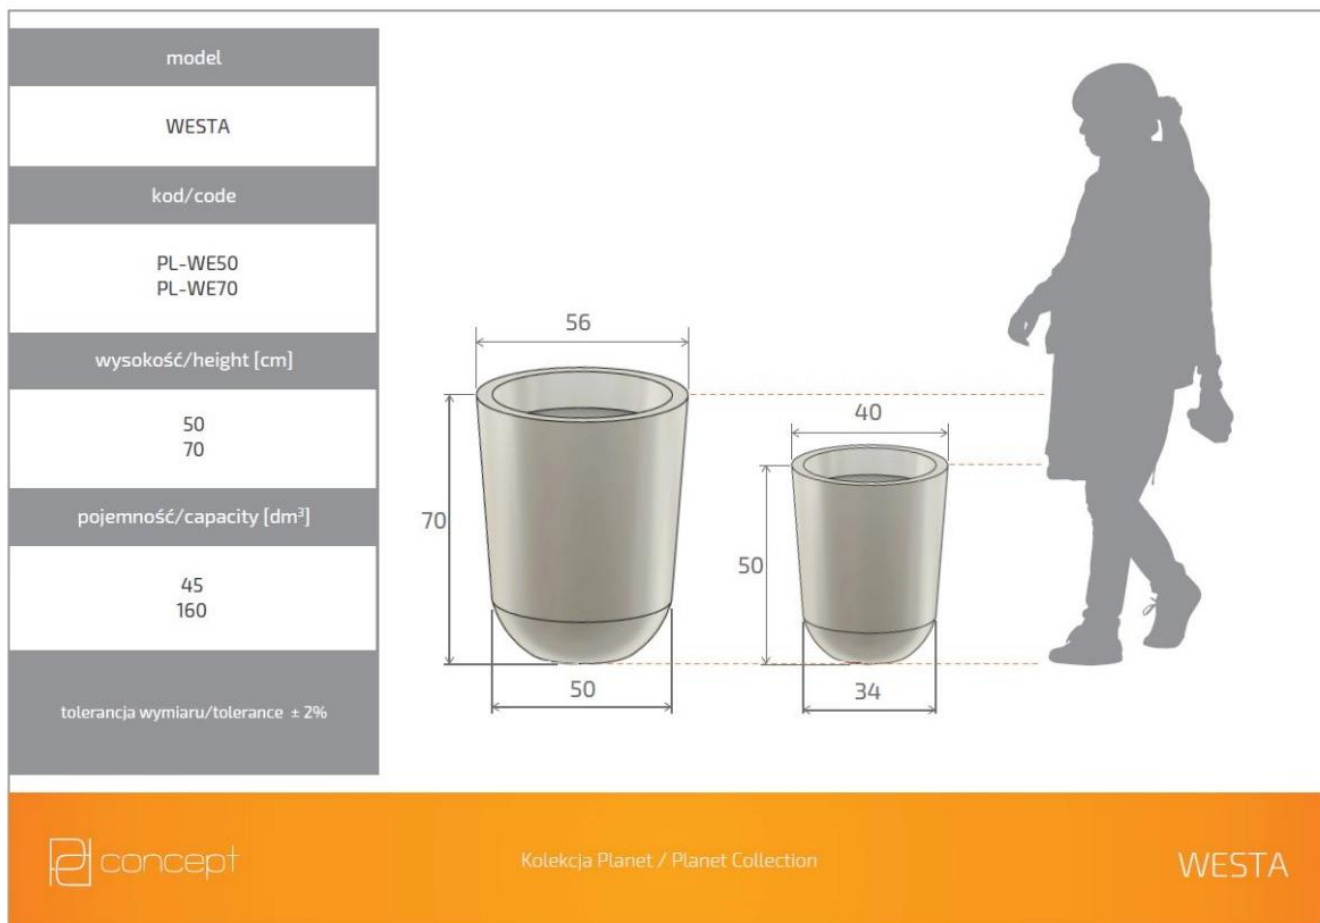

Donica z polietylenu WESTA PL-WE70 czekolada

Donica WESTA w czekoladowym kolorze to produkt, który dzięki swojemu designowi wpasowuje się w wiele różnych typów aranżacji. Wzbogaci przestrzeń wewnętrzną lub zewnętrzną o dodatkowe ciepło, które sprawi, że dekoracja stanie się jeszcze bardziej przytulna. Wykonano ją z polietylenu, który gwarantuje nie tylko lekkość, ale także niezwykłą trwałość i odporność. Donice WESTA PL-WE70 są niewrażliwe na działanie niekorzystnych warunków atmosferycznych (np. niskich i wysokich temperatur), dzięki czemu świetnie odnajdzie się na tarasie lub w ogrodzie. Konstrukcja ma 70 cm wysokości oraz 50 cm szerokości u podstawy i 56 cm na górze. W jej wnętrzu zasadzić możemy np. pojedyncze, duże rośliny zielone lub kompozycje z kwiatów czy traw ozdobnych.

Wymiary donic WESTA w rozmiarze 50 i 70

Ta duża donica ogrodowa i wewnętrzna występuje w wielu kolorach, dwóch rozmiarach. Wszystkie wersje donicy WESTA można zobaczyć [tutaj](#).