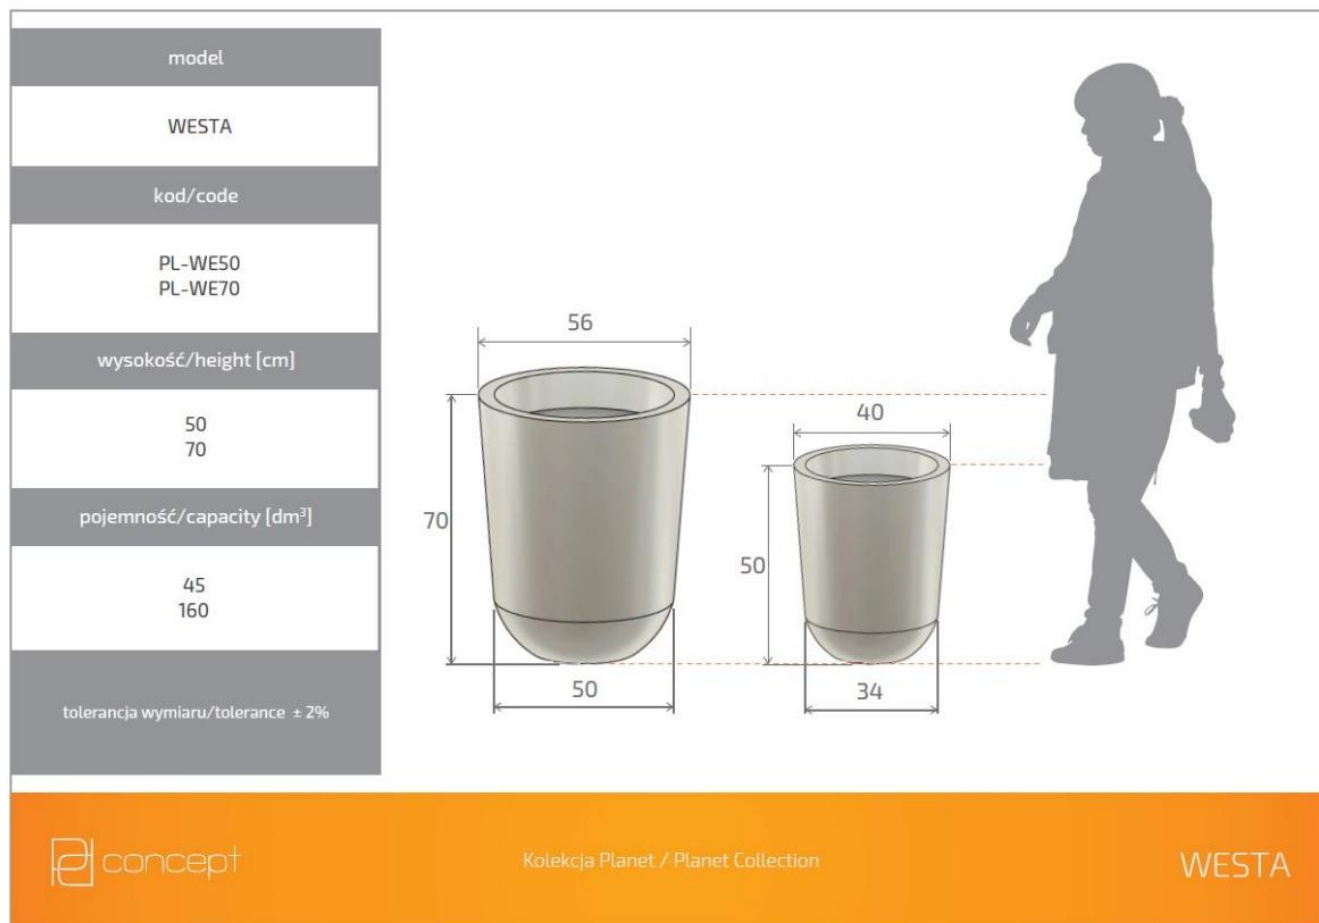

Link do produktu: <https://donice-zadora.pl/donica-z-polietylenu-westa-pl-we70-czekolada-p-2521.html>

Donica z polietylenu WESTA PL-WE70 czekolada

Cena	472 zł
Dostępność	dostępny
Numer katalogowy	WESTA WE70 CZEKOLADA
Producent	PD CONCEPT
Seria	PD Concept Planet
Materiał	polietylen (PE)
Wymiary	wysokość: 70 cm; średnica: 56 cm
Kolor	brązowy
Wewnętrzna półka	nie
Waga	5 kg
Seria PD CONCEPT PLANET	
Tworzywo sztuczne	
Donica mrozoodporna	
Bez wewnętrznej półki	
Donica wyprodukowana w Polsce	

Opis produktu

Donica z polietylenu WESTA PL-WE70 czekolada

Donica WESTA w czekoladowym kolorze to produkt, który dzięki swojemu designowi wpasowuje się w wiele różnych typów aranżacji. Wzbogaci przestrzeń wewnętrzną lub zewnętrzną o dodatkowe ciepło, które sprawi, że dekoracja stanie się jeszcze bardziej przytulna. Wykonano ją z polietylenu, który gwarantuje nie tylko lekkość, ale także niezwykłą trwałość i odporność. Donice WESTA PL-WE70 są niewrażliwe na działanie niekorzystnych warunków atmosferycznych (np. niskich i wysokich temperatur), dzięki czemu świetnie odnajdzie się na tarasie lub w ogrodzie. Konstrukcja ma 70 cm wysokości oraz 50 cm szerokości u podstawy i 56 cm na górze. W jej wnętrzu zasadzić możemy np. pojedyncze, duże rośliny zielone lub kompozycje z kwiatów czy traw ozdobnych.

Wymiary donic WESTA w rozmiarze 50 i 70

Ta duża donica ogrodowa i wewnętrzna występuje w wielu kolorach, dwóch rozmiarach. Wszystkie wersje donicy WESTA można zobaczyć [tutaj](#).