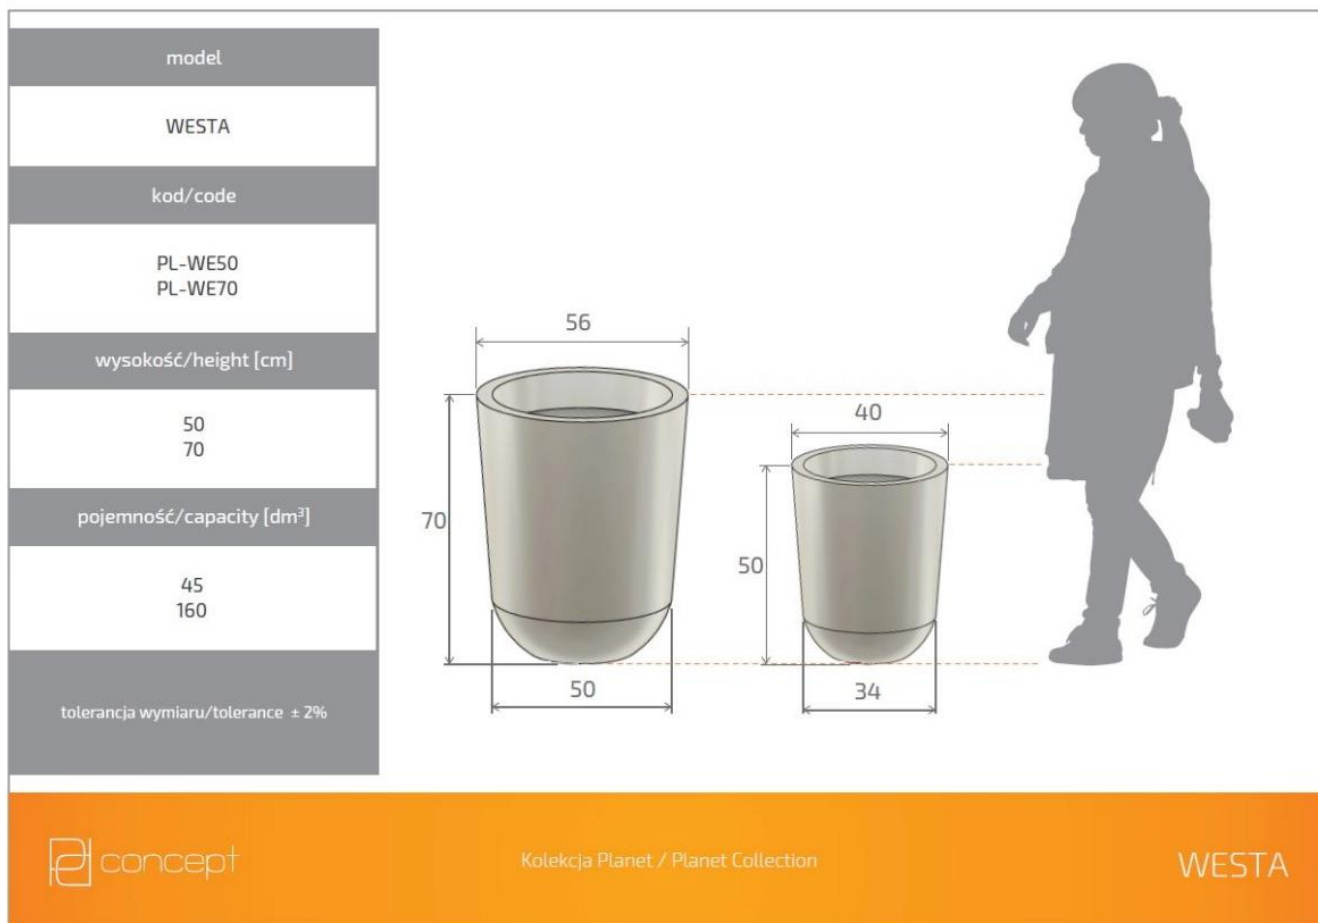

Link do produktu: <https://donice-zadora.pl/donica-z-polietylenu-westa-pl-we70-czekolada-p-2521.html>

Donica z polietylenu WESTA PL-WE70 czekolada

Cena	454 zł
Dostępność	dostępny
Numer katalogowy	WESTA WE70 CZEKOLADA
Producent	PD CONCEPT
Seria	PD Concept Planet
Materiał	polietylen (PE)
Wymiary	wysokość: 70 cm; średnica: 56 cm
Kolor	brązowy
Wewnętrzna półka	nie
Waga	5 kg

Seria PD CONCEPT PLANET

Tworzywo sztuczne

Donica mrozoodporna

Bez wewnętrznej półki

Donica wyprodukowana w Polsce

Opis produktu

Donica z polietylenu WESTA PL-WE70 czekolada

Donica WESTA w czekoladowym kolorze to produkt, który dzięki swojemu designowi wpasowuje się w wiele różnych typów aranżacji. Wzbogaci przestrzeń wewnętrzną lub zewnętrzną o dodatkowe ciepło, które sprawi, że dekoracja stanie się jeszcze bardziej przytulna. Wykonano ją z polietylenu, który gwarantuje nie tylko lekkość, ale także niezwykłą trwałość i odporność. Donice WESTA PL-WE70 są niewrażliwe na działanie niekorzystnych warunków atmosferycznych (np. niskich i wysokich temperatur), dzięki czemu świetnie odnajdzie się na tarasie lub w ogrodzie. Konstrukcja ma 70 cm wysokości oraz 50 cm szerokości u podstawy i 56 cm na górze. W jej wnętrzu zasadzić możemy np. pojedyncze, duże rośliny zielone lub kompozycje z kwiatów czy traw ozdobnych.

Wymiary donic WESTA w rozmiarze 50 i 70

Ta duża donica ogrodowa i wewnętrzna występuje w wielu kolorach, dwóch rozmiarach. Wszystkie wersje donicy WESTA można zobaczyć [tutaj](#).