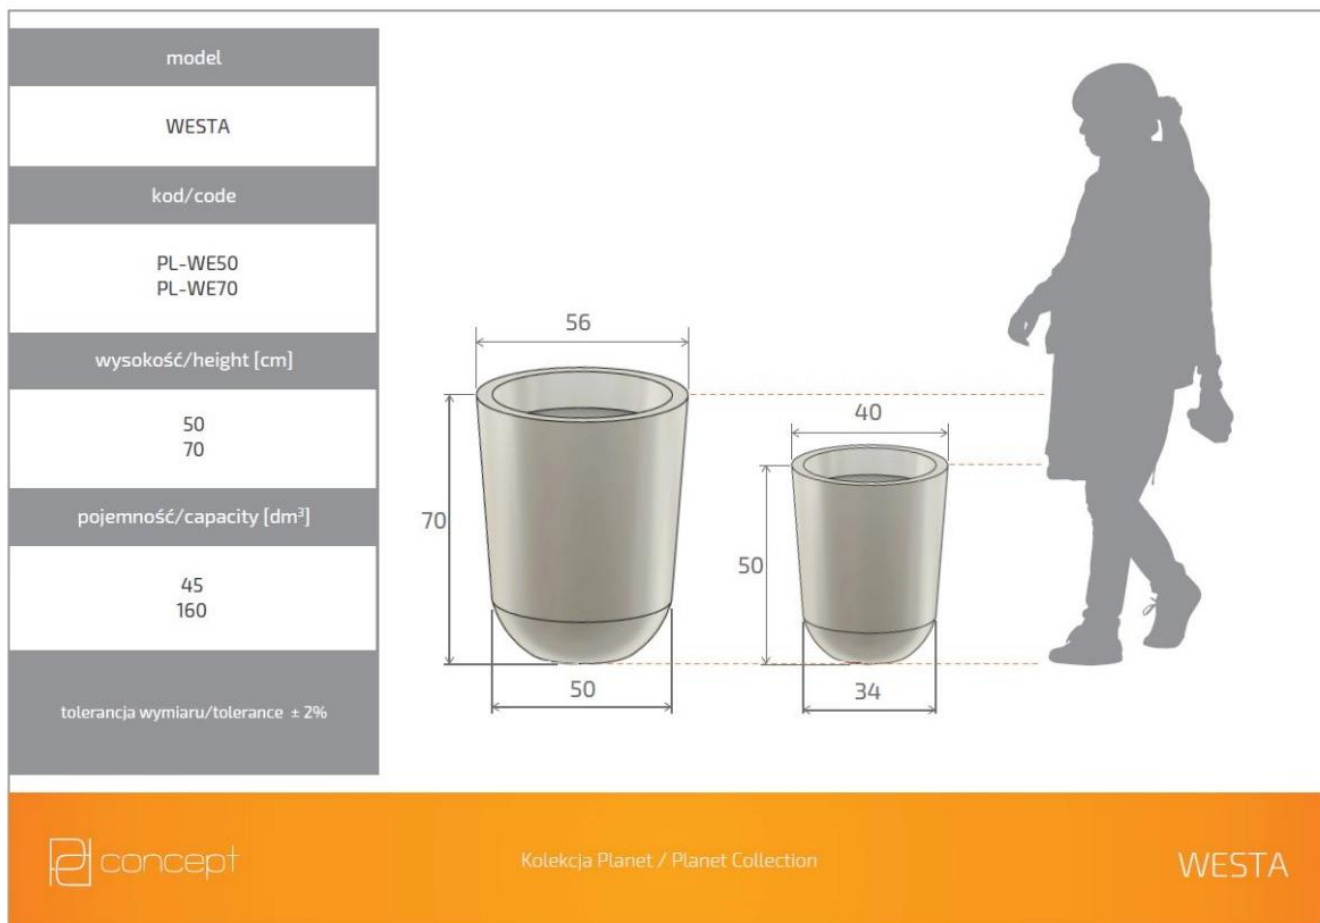

Link do produktu: <https://donice-zadora.pl/donica-z-polietylenu-westa-pl-we70-czekolada-p-2521.html>

## Donica z polietylenu WESTA PL-WE70 czekolada

Cena	<b>472 zł</b>
Dostępność	<b>dostępny</b>
Numer katalogowy	<b>WESTA WE70 CZEKOLADA</b>
Producent	<b>PD CONCEPT</b>
Seria	<b>PD Concept Planet</b>
Materiał	<b>polietylen (PE)</b>
Wymiary	<b>wysokość: 70 cm; średnica: 56 cm</b>
Kolor	<b>brązowy</b>
Wewnętrzna półka	<b>nie</b>
Waga	<b>5 kg</b>
Seria PD CONCEPT PLANET	
Tworzywo sztuczne	
Donica mrozoodporna	
Bez wewnętrznej półki	
Donica wyprodukowana w Polsce	

## Donica z polietylenu WESTA PL-WE70 czekolada

Donica WESTA w czekoladowym kolorze to produkt, który dzięki swojemu designowi wpasowuje się w wiele różnych typów aranżacji. Wzbogaci przestrzeń wewnętrzną lub zewnętrzną o dodatkowe ciepło, które sprawi, że dekoracja stanie się jeszcze bardziej przytulna. Wykonano ją z polietylenu, który gwarantuje nie tylko lekkość, ale także niezwykłą trwałość i odporność. Donice WESTA PL-WE70 są niewrażliwe na działanie niekorzystnych warunków atmosferycznych (np. niskich i wysokich temperatur), dzięki czemu świetnie odnajdzie się na tarasie lub w ogrodzie. Konstrukcja ma 70 cm wysokości oraz 50 cm szerokości u podstawy i 56 cm na górze. W jej wnętrzu zasadzić możemy np. pojedyncze, duże rośliny zielone lub kompozycje z kwiatów czy traw ozdobnych.

Wymiary donic WESTA w rozmiarze 50 i 70

Ta duża donica ogrodowa i wewnętrzna występuje w wielu kolorach, dwóch rozmiarach. Wszystkie wersje donicy WESTA można zobaczyć [tutaj](#).