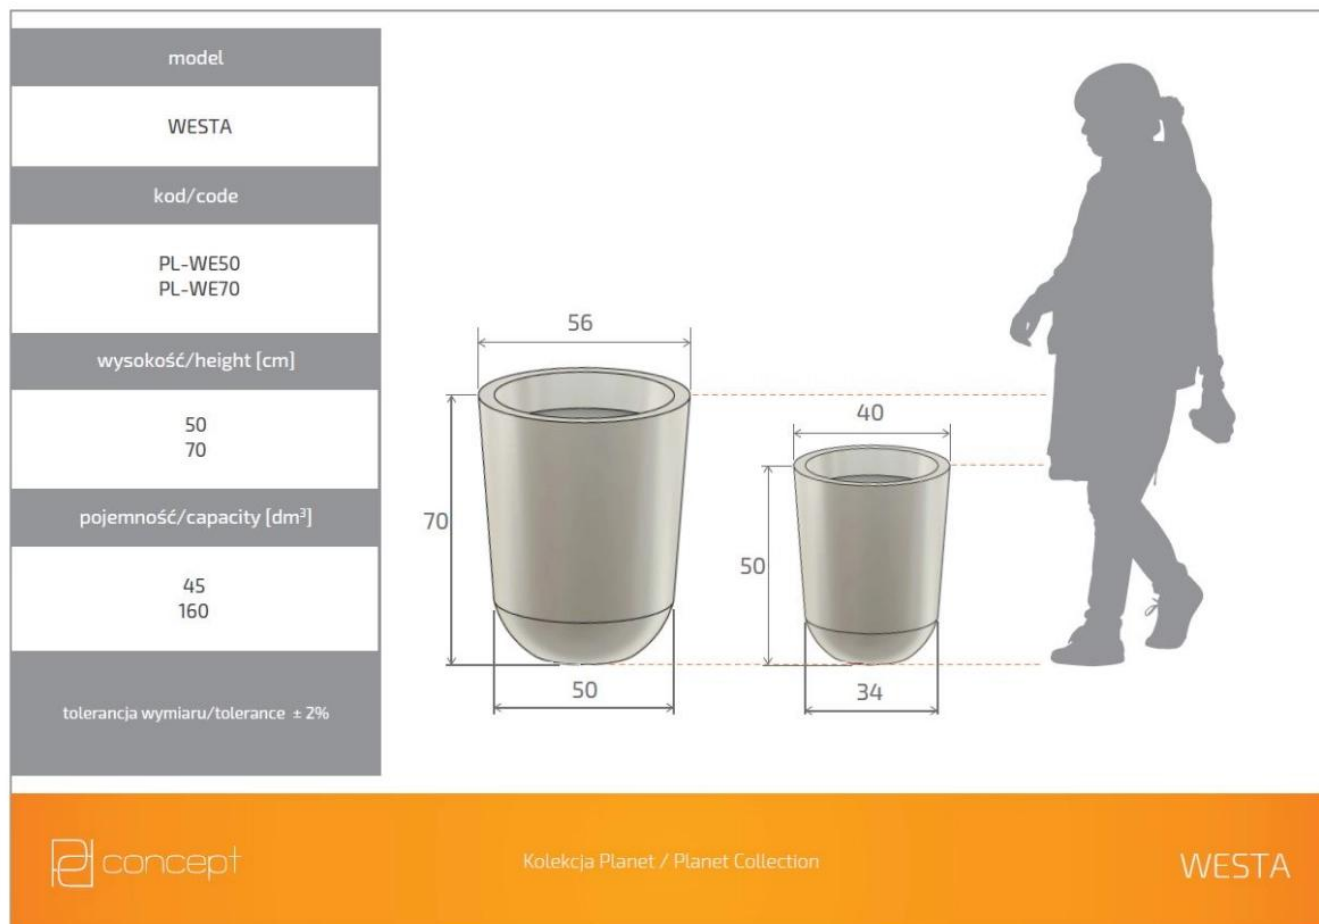

Link do produktu: <https://donice-zadora.pl/donica-z-polietylenu-westa-pl-we70-czarny-p-2520.html>

Donica z polietylenu WESTA PL-WE70 czarny

Cena	472 zł
Dostępność	dostępny
Numer katalogowy	WESTA WE70 CZARNY
Producent	PD CONCEPT
Seria	PD Concept Planet
Materiał	polietylen (PE)
Wymiary	wysokość: 70 cm; średnica: 56 cm
Kolor	czarny
Wewnętrzna półka	nie
Waga	5 kg
Seria PD CONCEPT PLANET	
Tworzywo sztuczne	
Donica mrozoodporna	
Bez wewnętrznej półki	
Donica wyprodukowana w Polsce	

Opis produktu

Donica z polietylenu WESTA PL-WE70 czarny

Czarna donica WESTA PL-WE70 to produkt o uniwersalnej konstrukcji, dzięki której dostosuje się do każdej aranżacji, zarówno wewnętrznej, jak i zewnętrznej. Wykonano ją z polietylenu, co sprawia, że jest ona nie tylko lekka, ale także niezwykle trwała. Produkt ten bowiem jest odporny na działanie niekorzystnych warunków atmosferycznych, takich jak np. mrozy, wysokie temperatury czy promieniowanie UV. Dzięki temu możemy ją umiejscowić na zewnątrz nawet na cały rok. Konstrukcja tej donicy ma 70 cm wysokości oraz 50 cm szerokości u podstawy i 56 cm na górze. Kolor czarny jest niezwykle elegancki i uniwersalny. Donice w tym kolorze możemy skomponować z większością przestrzeni, nadając im klasy i szyku.

Wymiary donic WESTA w rozmiarze 50 i 70

Ta duża donica ogrodowa i wewnętrzna występuje w wielu kolorach, dwóch rozmiarach. Wszystkie wersje donicy WESTA można zobaczyć [tutaj](#).