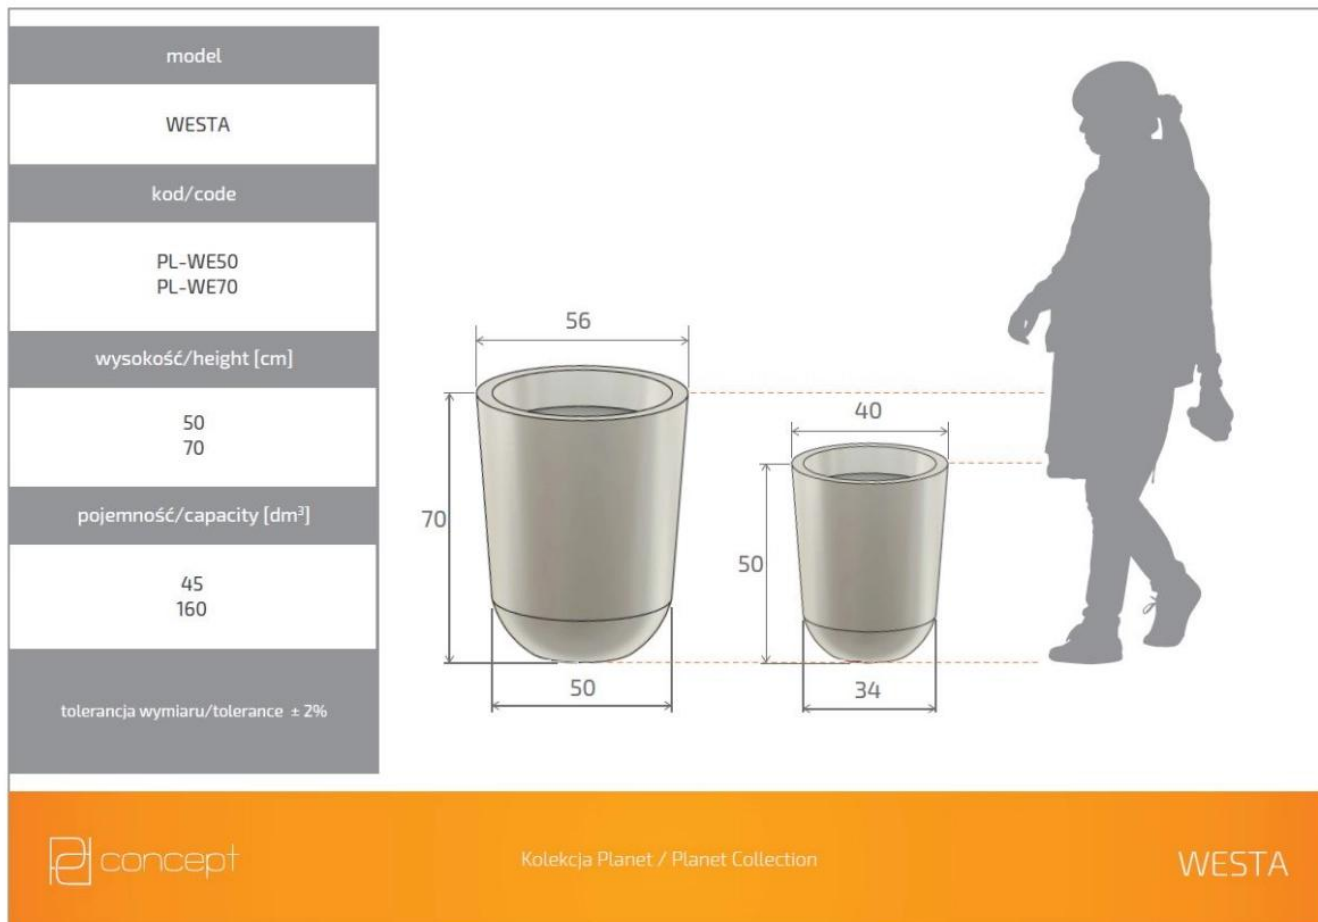

## Donica z polietylenu WESTA PL-WE70 czarny

Cena	<b>432 zł</b>
Dostępność	<b>dostępny</b>
Numer katalogowy	<b>WESTA WE70 CZARNY</b>
Producent	<b>PD CONCEPT</b>
Seria	<b>PD Concept Planet</b>
Materiał	<b>polietylen (PE)</b>
Wymiary	<b>wysokość: 70 cm; średnica: 56 cm</b>
Kolor	<b>czarny</b>
Wewnętrzna półka	<b>nie</b>
Waga	<b>5 kg</b>

Seria PD CONCEPT PLANET

Tworzywo sztuczne

Donica mrozoodporna

Bez wewnętrznej półki

Donica wyprodukowana w Polsce

## Donica z polietylenu WESTA PL-WE70 czarny

Czarna donica WESTA PL-WE70 to produkt o uniwersalnej konstrukcji, dzięki której dostosuje się do każdej aranżacji, zarówno wewnętrznej, jak i zewnętrznej. Wykonano ją z polietylenu, co sprawia, że jest ona nie tylko lekka, ale także niezwykle trwała. Produkt ten bowiem jest odporny na działanie niekorzystnych warunków atmosferycznych, takich jak np. mrozy, wysokie temperatury czy promieniowanie UV. Dzięki temu możemy ją umiejscowić na zewnątrz nawet na cały rok. Konstrukcja tej donicy ma 70 cm wysokości oraz 50 cm szerokości u podstawy i 56 cm na górze. Kolor czarny jest niezwykle elegancki i uniwersalny. Donice w tym kolorze możemy skomponować z większością przestrzeni, nadając im klasy i szyku.

Wymiary donic WESTA w rozmiarze 50 i 70

Ta duża donica ogrodowa i wewnętrzna występuje w wielu kolorach, dwóch rozmiarach. Wszystkie wersje donicy WESTA można zobaczyć [tutaj](#).