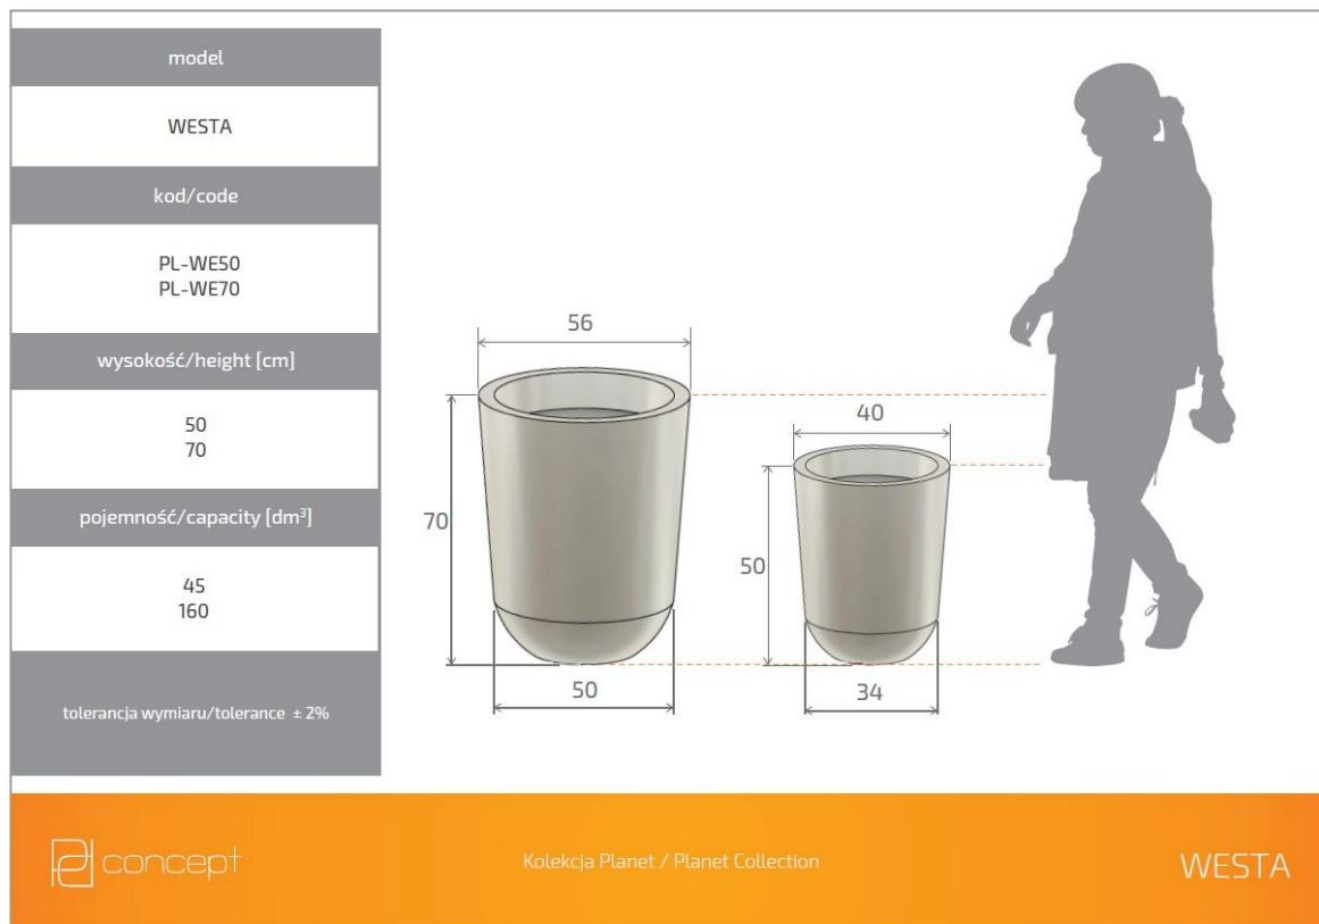

Link do produktu: <https://donice-zadora.pl/donica-z-polietylenu-westa-pl-we70-czarny-p-2520.html>

Donica z polietylenu WESTA PL-WE70 czarny

Cena	454 zł
Dostępność	dostępny
Numer katalogowy	WESTA WE70 CZARNY
Producent	PD CONCEPT
Seria	PD Concept Planet
Materiał	polietylen (PE)
Wymiary	wysokość: 70 cm; średnica: 56 cm
Kolor	czarny
Wewnętrzna półka	nie
Waga	5 kg

Seria PD CONCEPT PLANET

Tworzywo sztuczne

Donica mrozoodporna

Bez wewnętrznej półki

Donica wyprodukowana w Polsce

Opis produktu

Donica z polietylenu WESTA PL-WE70 czarny

Czarna donica WESTA PL-WE70 to produkt o uniwersalnej konstrukcji, dzięki której dostosuje się do każdej aranżacji, zarówno wewnętrznej, jak i zewnętrznej. Wykonano ją z polietylenu, co sprawia, że jest ona nie tylko lekka, ale także niezwykle trwała. Produkt ten bowiem jest odporny na działanie niekorzystnych warunków atmosferycznych, takich jak np. mrozy, wysokie temperatury czy promieniowanie UV. Dzięki temu możemy ją umiejscowić na zewnątrz nawet na cały rok. Konstrukcja tej donicy ma 70 cm wysokości oraz 50 cm szerokości u podstawy i 56 cm na górze. Kolor czarny jest niezwykle elegancki i uniwersalny. Donice w tym kolorze możemy skomponować z większością przestrzeni, nadając im klasy i szyku.

Wymiary donic WESTA w rozmiarze 50 i 70

Ta duża donica ogrodowa i wewnętrzna występuje w wielu kolorach, dwóch rozmiarach. Wszystkie wersje donicy WESTA można zobaczyć [tutaj](#).