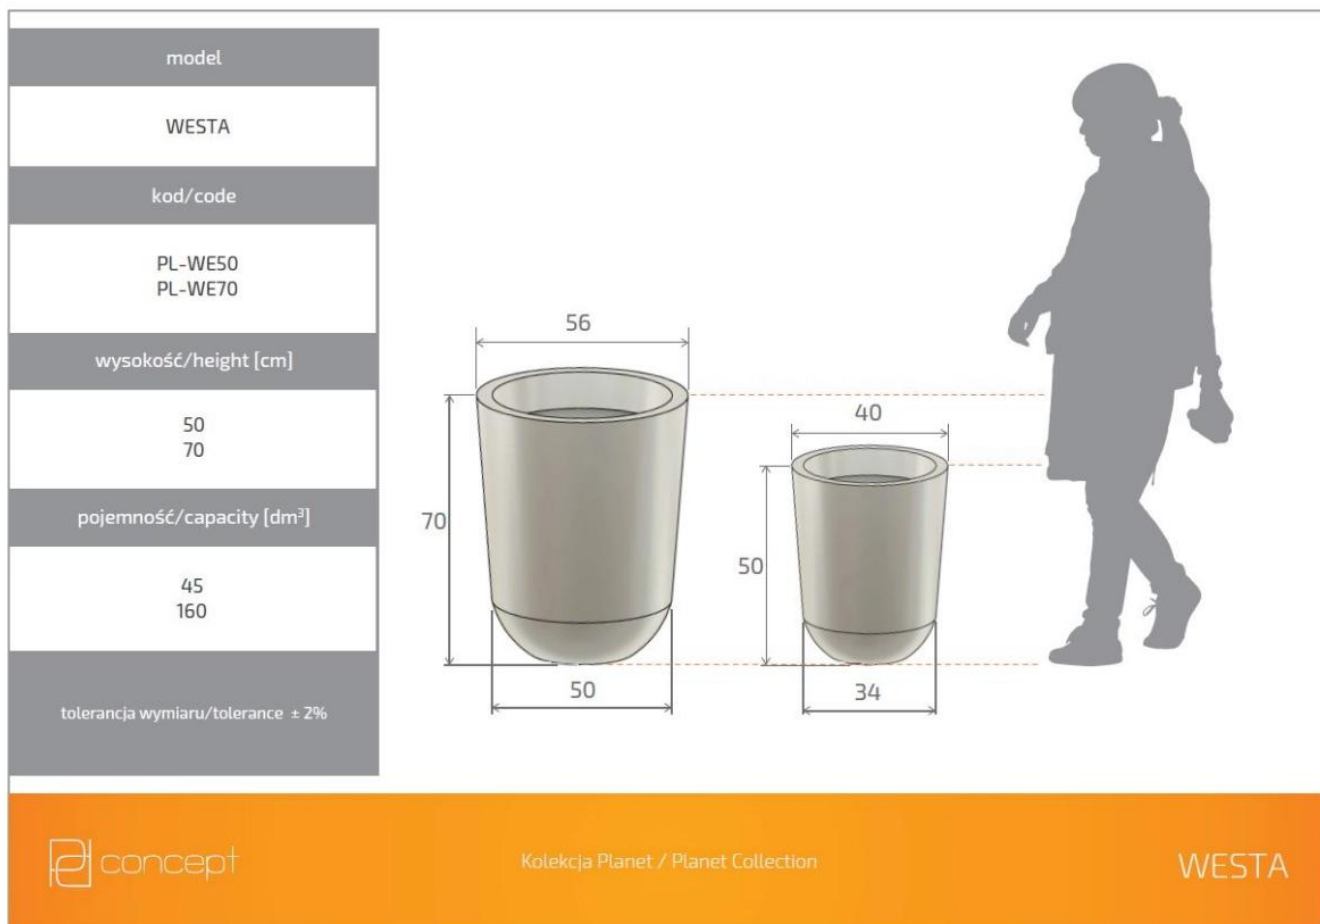

## Donica z polietylenu WESTA PL-WE70 czarny

|                  |   |
|------------------|---|
| Cena             | <b>432 zł</b>                           |
| Dostępność       | <b>dostępny</b>                         |
| Numer katalogowy | <b>WESTA WE70 CZARNY</b>                |
| Producent        | <b>PD CONCEPT</b>                       |
| Seria            | <b>PD Concept Planet</b>                |
| Materiał         | <b>polietylen (PE)</b>                  |
| Wymiary          | <b>wysokość: 70 cm; średnica: 56 cm</b> |
| Kolor            | <b>czarny</b>                           |
| Wewnętrzna półka | <b>nie</b>                              |
| Waga             | <b>5 kg</b>                             |

Seria PD CONCEPT PLANET 

Tworzywo sztuczne 

Donica mrozoodporna 

Bez wewnętrznej półki 

Donica wyprodukowana w Polsce 

## Donica z polietylenu WESTA PL-WE70 czarny

Czarna donica WESTA PL-WE70 to produkt o uniwersalnej konstrukcji, dzięki której dostosuje się do każdej aranżacji, zarówno wewnętrznej, jak i zewnętrznej. Wykonano ją z polietylenu, co sprawia, że jest ona nie tylko lekka, ale także niezwykle trwała. Produkt ten bowiem jest odporny na działanie niekorzystnych warunków atmosferycznych, takich jak np. mrozy, wysokie temperatury czy promieniowanie UV. Dzięki temu możemy ją umiejscowić na zewnątrz nawet na cały rok. Konstrukcja tej donicy ma 70 cm wysokości oraz 50 cm szerokości u podstawy i 56 cm na górze. Kolor czarny jest niezwykle elegancki i uniwersalny. Donice w tym kolorze możemy skomponować z większością przestrzeni, nadając im klasy i szyku.

Wymiary donic WESTA w rozmiarze 50 i 70

Ta duża donica ogrodowa i wewnętrzna występuje w wielu kolorach, dwóch rozmiarach. Wszystkie wersje donicy WESTA można zobaczyć [tutaj](#).