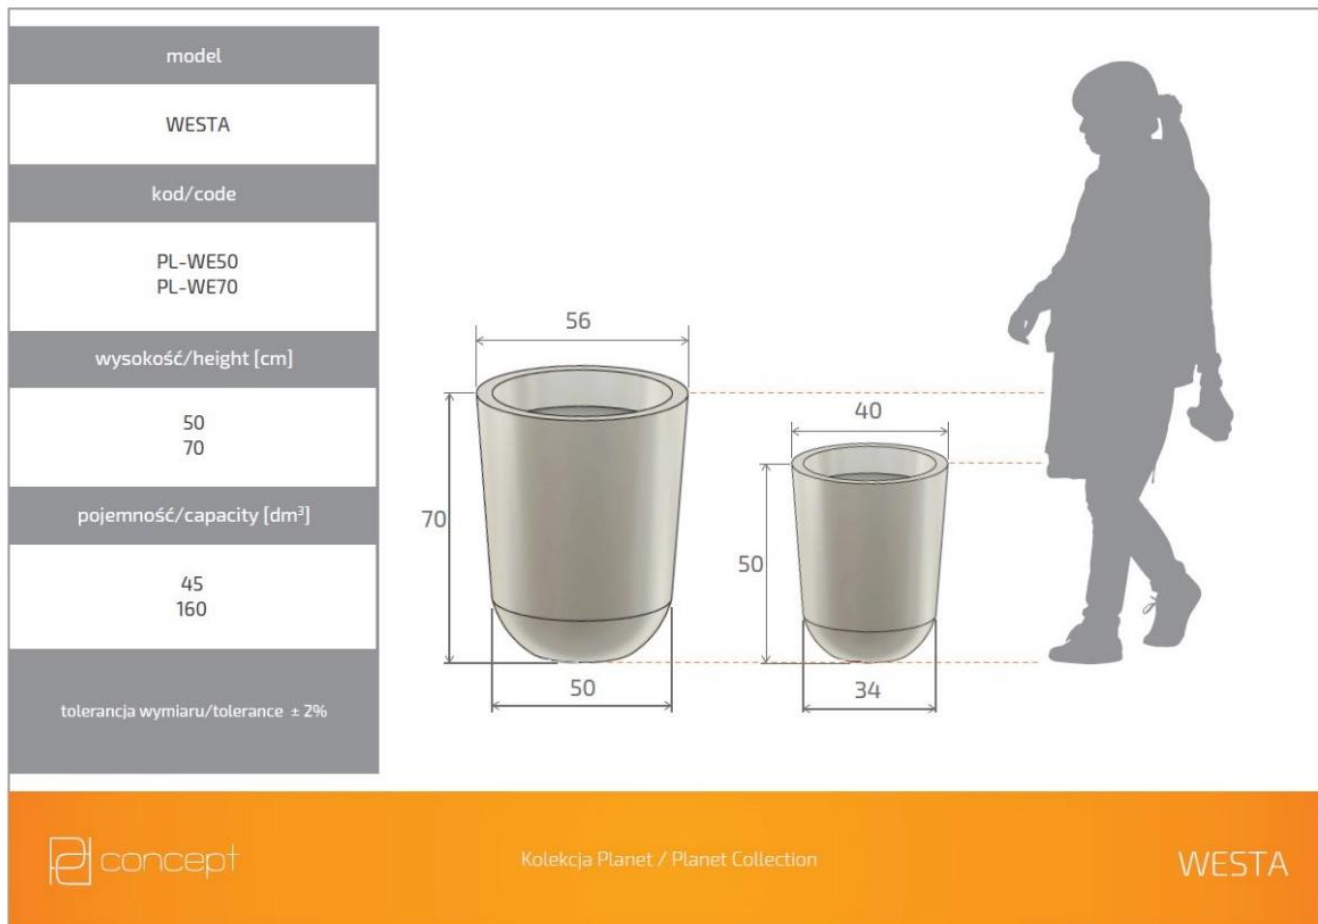

Donica z polietylenu WESTA PL-WE70 cytryna

Cena	432 zł
Dostępność	dostępny
Numer katalogowy	WESTA WE70 CYTRYNA
Producent	PD CONCEPT
Seria	PD Concept Planet
Materiał	polietylen (PE)
Wymiary	wysokość: 70 cm; średnica: 56 cm
Kolor	cytryna
Wewnętrzna półka	nie
Waga	5 kg

Seria PD CONCEPT PLANET 

Tworzywo sztuczne 

Donica mrozoodporna 

Bez wewnętrznej półki 

Donica wyprodukowana w Polsce 

Opis produktu

Donica z polietylenu WESTA PL-WE70 cytryna

Donicę WESTA PL-WE70 to produkt zaprojektowany z myślą o nowoczesnych przestrzeniach. Jej ekstrawagancki kolor, smukła konstrukcja i wykonanie z wysokiej jakości tworzywa sztucznego (polietylenu) sprawia, że wpasuje się do wszelkich warunków panujących zarówno wewnątrz, jak i na zewnątrz. Polietylen zapewnia jej lekkość, niezwykłą trwałość oraz odporność na działanie niekorzystnych warunków atmosferycznych (np. niskich i wysokich temperatur oraz promieniowanie UV). Wymiary donic z serii WESTA marki PDCONCEPT to: 70 cm wysokości oraz 50 cm szerokości u podstawy i 56 cm na górze. Konstrukcja ta sprawdzi się w przypadku pojedynczych, dużych roślin zielonych, kompozycji z kwiatów czy traw ozdobnych.

Wymiary donic WESTA w rozmiarze 50 i 70

Ta duża donica ogrodowa i wewnętrzna występuje w wielu kolorach, dwóch rozmiarach. Wszystkie wersje donicy WESTA można zobaczyć [tutaj](#).