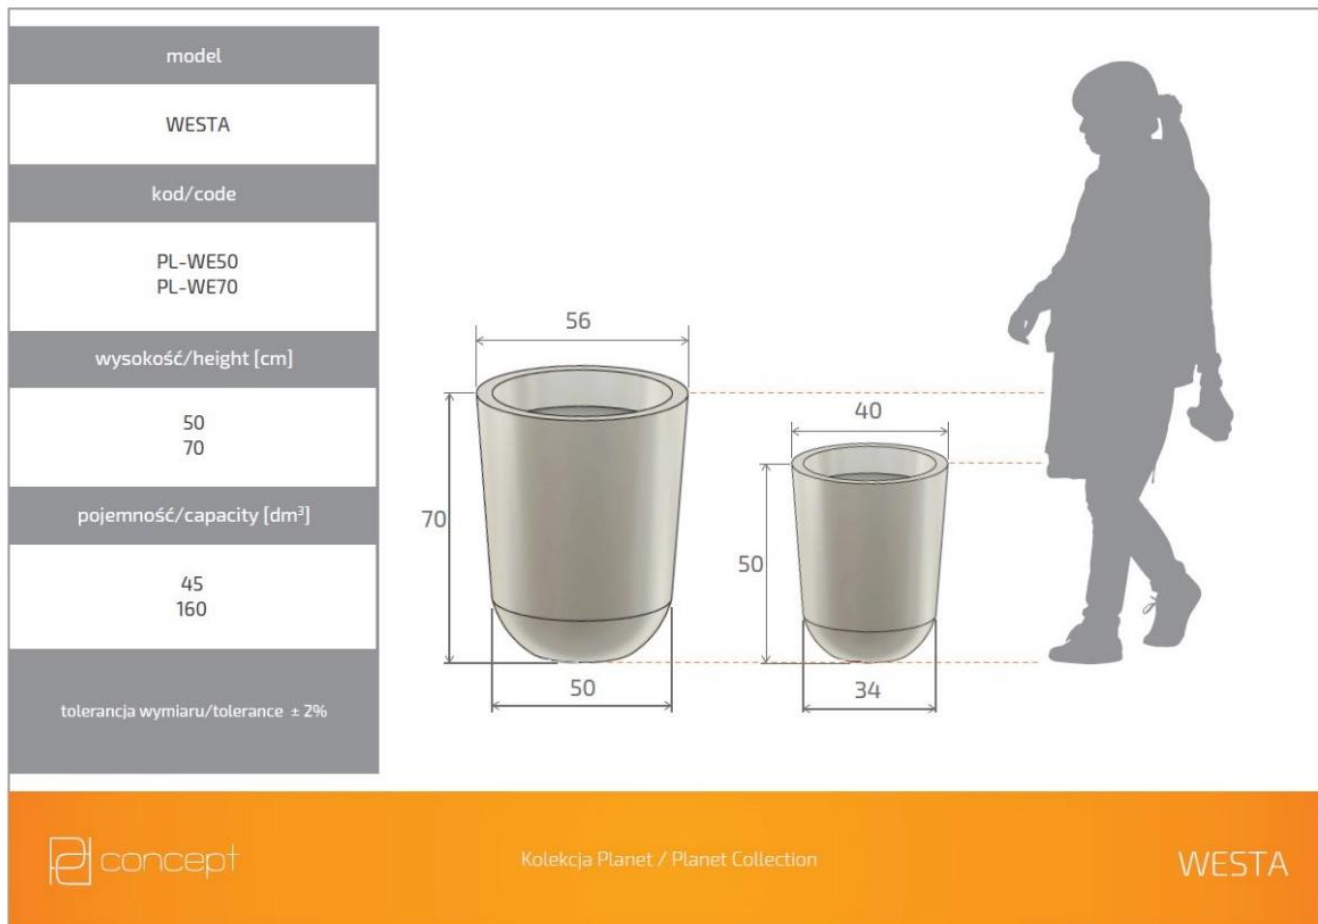

## Donica z polietylenu WESTA PL-WE70 cytryna

Cena	<b>432 zł</b>
Dostępność	<b>dostępny</b>
Numer katalogowy	<b>WESTA WE70 CYTRYNA</b>
Producent	<b>PD CONCEPT</b>
Seria	<b>PD Concept Planet</b>
Materiał	<b>polietylen (PE)</b>
Wymiary	<b>wysokość: 70 cm; średnica: 56 cm</b>
Kolor	<b>cytryna</b>
Wewnętrzna półka	<b>nie</b>
Waga	<b>5 kg</b>

Seria PD CONCEPT PLANET

Tworzywo sztuczne

Donica mrozoodporna

Bez wewnętrznej półki

Donica wyprodukowana w Polsce

## Donica z polietylenu WESTA PL-WE70 cytryna

Donicę WESTA PL-WE70 to produkt zaprojektowany z myślą o nowoczesnych przestrzeniach. Jej ekstrawagancki kolor, smukła konstrukcja i wykonanie z wysokiej jakości tworzywa sztucznego (polietylenu) sprawia, że wpasuje się do wszelkich warunków panujących zarówno wewnątrz, jak i na zewnątrz. Polietylen zapewnia jej lekkość, niezwykłą trwałość oraz odporność na działanie niekorzystnych warunków atmosferycznych (np. niskich i wysokich temperatur oraz promieniowanie UV). Wymiary donic z serii WESTA marki PDCONCEPT to: 70 cm wysokości oraz 50 cm szerokości u podstawy i 56 cm na górze. Konstrukcja ta sprawdzi się w przypadku pojedynczych, dużych roślin zielonych, kompozycji z kwiatów czy traw ozdobnych.

Wymiary donic WESTA w rozmiarze 50 i 70

Ta duża donica ogrodowa i wewnętrzna występuje w wielu kolorach, dwóch rozmiarach. Wszystkie wersje donicy WESTA można zobaczyć [tutaj](#).