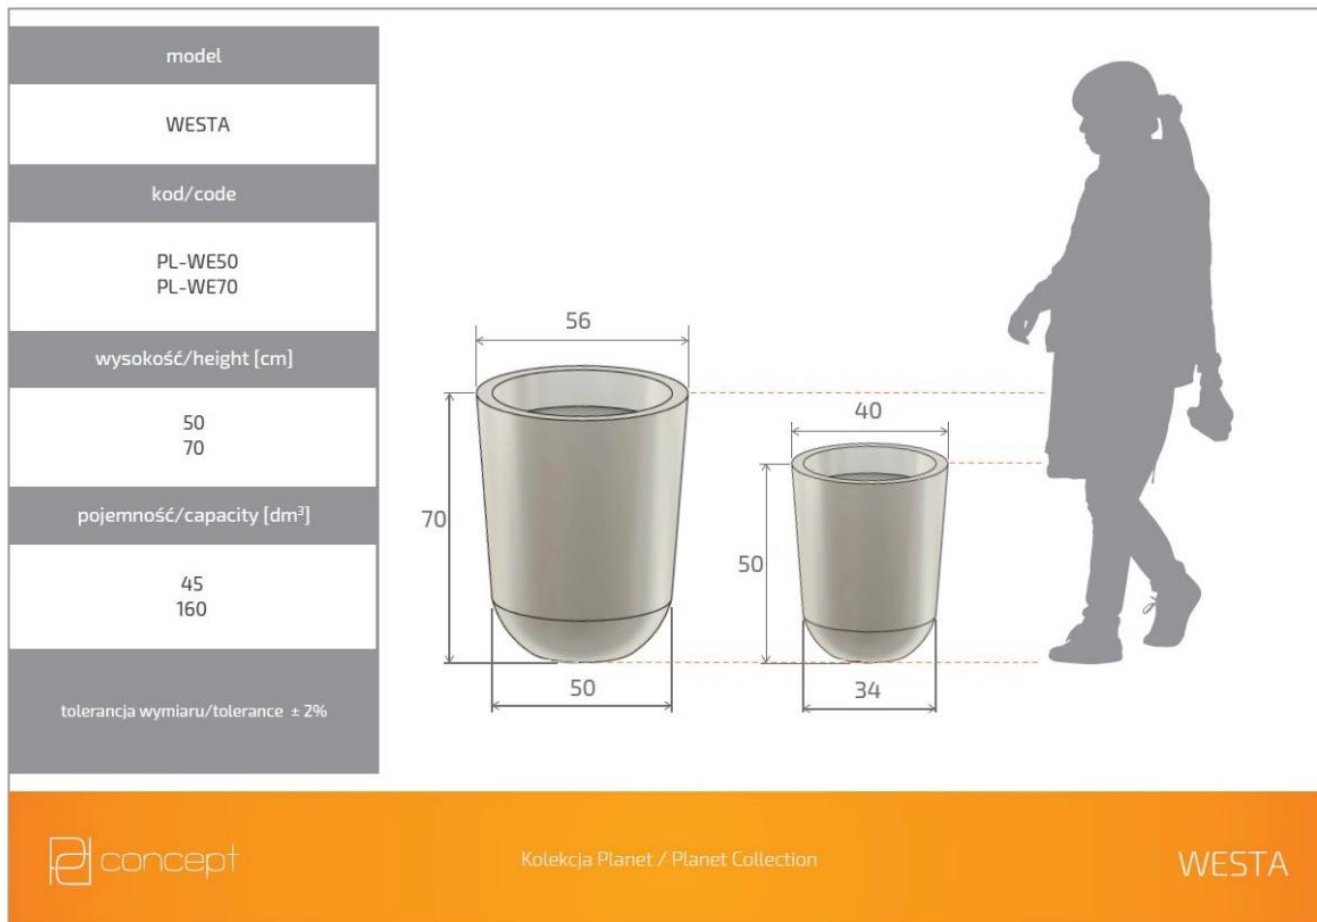

## Donica z polietylenu WESTA PL-WE70 cytryna

Cena	<b>432 zł</b>
Dostępność	<b>dostępny</b>
Numer katalogowy	<b>WESTA WE70 CYTRYNA</b>
Producent	<b>PD CONCEPT</b>
Seria	<b>PD Concept Planet</b>
Materiał	<b>polietylen (PE)</b>
Wymiary	<b>wysokość: 70 cm; średnica: 56 cm</b>
Kolor	<b>cytryna</b>
Wewnętrzna półka	<b>nie</b>
Waga	<b>5 kg</b>

Seria PD CONCEPT PLANET

Tworzywo sztuczne

Donica mrozoodporna

Bez wewnętrznej półki

Donica wyprodukowana w Polsce

## Donica z polietylenu WESTA PL-WE70 cytryna

Donicę WESTA PL-WE70 to produkt zaprojektowany z myślą o nowoczesnych przestrzeniach. Jej ekstrawagancki kolor, smukła konstrukcja i wykonanie z wysokiej jakości tworzywa sztucznego (polietylenu) sprawia, że wpasuje się do wszelkich warunków panujących zarówno wewnątrz, jak i na zewnątrz. Polietylen zapewnia jej lekkość, niezwykłą trwałość oraz odporność na działanie niekorzystnych warunków atmosferycznych (np. niskich i wysokich temperatur oraz promieniowanie UV). Wymiary donic z serii WESTA marki PDCONCEPT to: 70 cm wysokości oraz 50 cm szerokości u podstawy i 56 cm na górze. Konstrukcja ta sprawdzi się w przypadku pojedynczych, dużych roślin zielonych, kompozycji z kwiatów czy traw ozdobnych.

Wymiary donic WESTA w rozmiarze 50 i 70

Ta duża donica ogrodowa i wewnętrzna występuje w wielu kolorach, dwóch rozmiarach. Wszystkie wersje donicy WESTA można zobaczyć [tutaj](#).