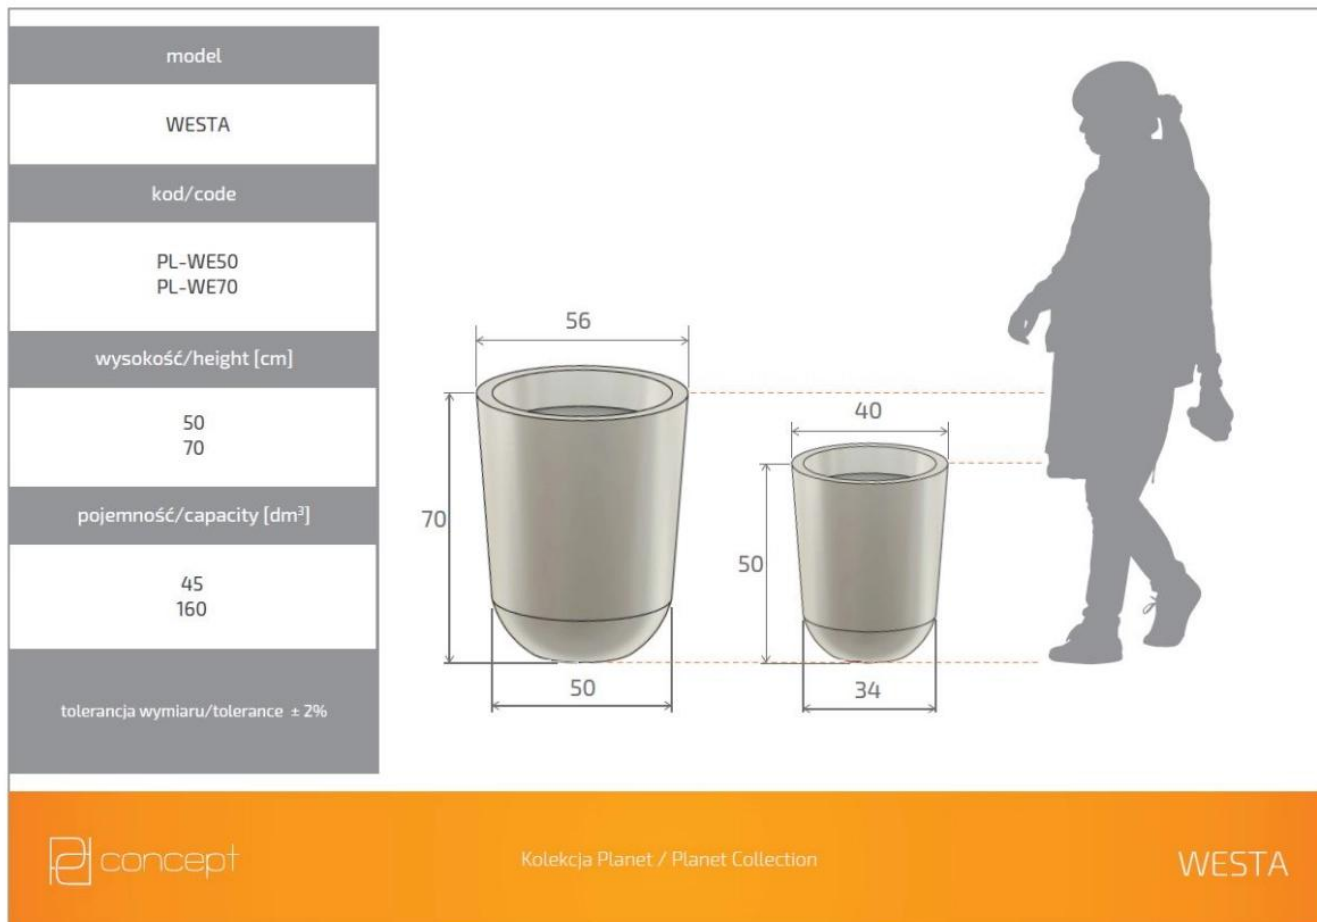

## Donica z polietylenu WESTA PL-WE70 antracyt

Cena	<b>432 zł</b>
Dostępność	<b>dostępny</b>
Numer katalogowy	<b>WESTA WE70 ANTRACYT</b>
Producent	<b>PD CONCEPT</b>
Seria	<b>PD Concept Planet</b>
Materiał	<b>polietylen (PE)</b>
Wymiary	<b>wysokość: 70 cm; średnica: 56 cm</b>
Kolor	<b>antracyt (RAL 7021)</b>
Wewnętrzna półka	<b>nie</b>
Waga	<b>5 kg</b>

Seria PD CONCEPT PLANET 

Tworzywo sztuczne 

Donica mrozoodporna 

Bez wewnętrznej półki 

Donica wyprodukowana w Polsce 

## Donica z polietylenu WESTA PL-WE70 antracyt

Antracytowa donica WESTA to produkt o smukłej konstrukcji, wpasowujący się w każdą przestrzeń, zarówno wewnątrz, jak i na zewnątrz. Wykonano ją z polietylenu, który zapewnia produktowi zarówno lekkość, jak i niezwykłą trwałość. Produkt ten bowiem jest odporny na działanie niekorzystnych warunków atmosferycznych (np. niskich i wysokich temperatur oraz promieniowanie UV), dzięki czemu świetnie sprawdzi się na tarasie lub w ogrodzie. Donica ta ma 70 cm wysokości oraz 50 cm szerokości u podstawy i 56 cm na górze. Sprawdzi się ona w przypadku pojedynczych, dużych roślin zielonych, kompozycji z kwiatów czy traw ozdobnych. Kolor antracyt jest ciemny, elegancki i pasuje do większości przestrzeni.

Wymiary donic WESTA w rozmiarze 50 i 70

Ta duża donica ogrodowa i wewnętrzna występuje w wielu kolorach, dwóch rozmiarach. Wszystkie wersje donicy WESTA można zobaczyć [tutaj](#).