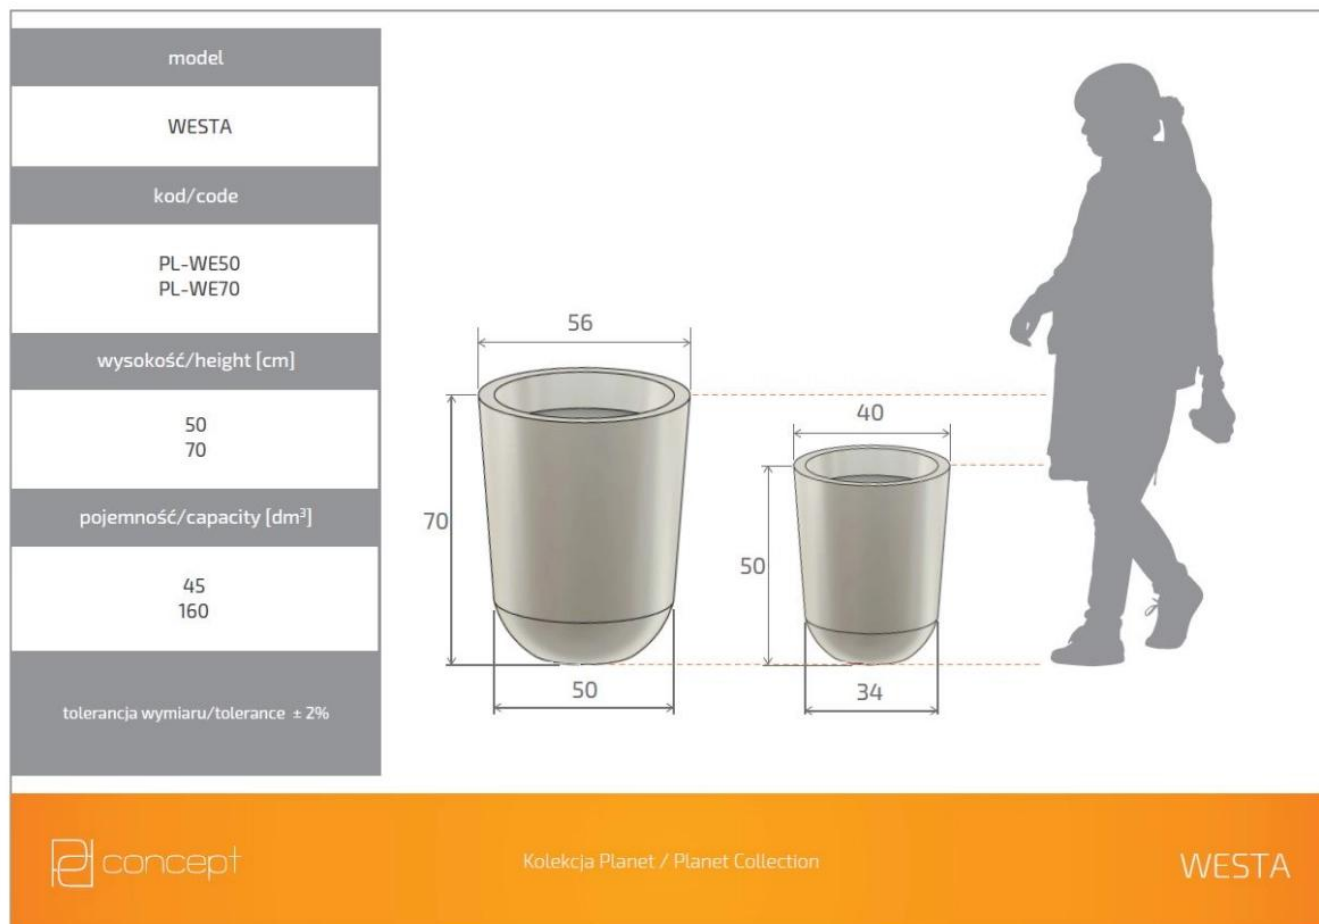

Link do produktu: <https://donice-zadora.pl/donica-z-polietylenu-westa-pl-we70-antracyt-p-2517.html>

## Donica z polietylenu WESTA PL-WE70 antracyt

Cena	<b>472 zł</b>
Dostępność	<b>dostępny</b>
Numer katalogowy	<b>WESTA WE70 ANTRACYT</b>
Producent	<b>PD CONCEPT</b>
Seria	<b>PD Concept Planet</b>
Materiał	<b>polietylen (PE)</b>
Wymiary	<b>wysokość: 70 cm; średnica: 56 cm</b>
Kolor	<b>antracyt (RAL 7021)</b>
Wewnętrzna półka	<b>nie</b>
Waga	<b>5 kg</b>
Seria PD CONCEPT PLANET	
Tworzywo sztuczne	
Donica mrozoodporna	
Bez wewnętrznej półki	
Donica wyprodukowana w Polsce	

## Donica z polietylenu WESTA PL-WE70 antracyt

Antracytowa donica WESTA to produkt o smukłej konstrukcji, wpasowujący się w każdą przestrzeń, zarówno wewnątrz, jak i na zewnątrz. Wykonano ją z polietylenu, który zapewnia produktowi zarówno lekkość, jak i niezwykłą trwałość. Produkt ten bowiem jest odporny na działanie niekorzystnych warunków atmosferycznych (np. niskich i wysokich temperatur oraz promieniowanie UV), dzięki czemu świetnie sprawdzi się na tarasie lub w ogrodzie. Donica ta ma 70 cm wysokości oraz 50 cm szerokości u podstawy i 56 cm na górze. Sprawdzi się ona w przypadku pojedynczych, dużych roślin zielonych, kompozycji z kwiatów czy traw ozdobnych. Kolor antracyt jest ciemny, elegancki i pasuje do większości przestrzeni.

Wymiary donic WESTA w rozmiarze 50 i 70

Ta duża donica ogrodowa i wewnętrzna występuje w wielu kolorach, dwóch rozmiarach. Wszystkie wersje donicy WESTA można zobaczyć [tutaj](#).