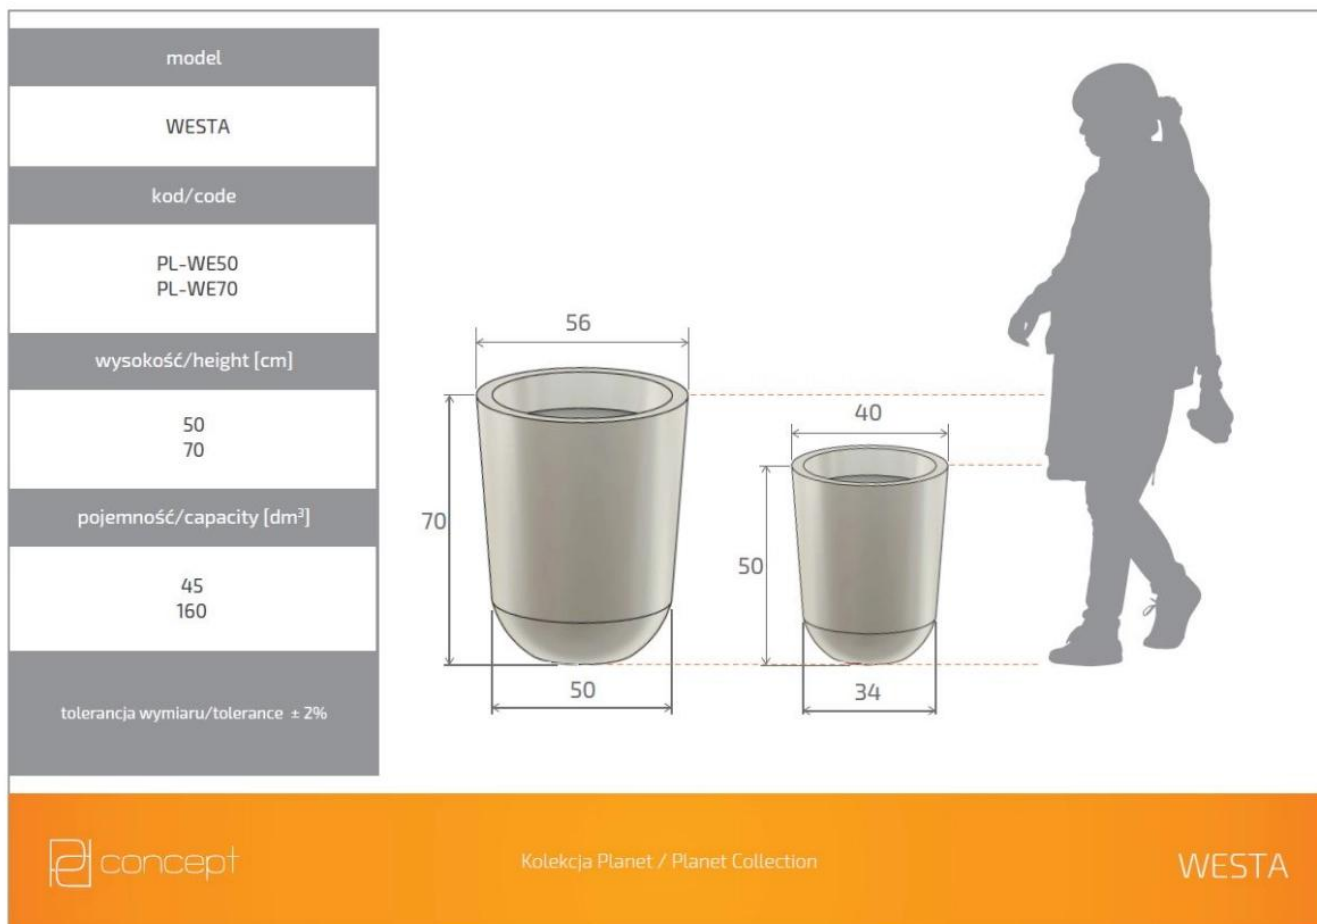

Donica z polietylenu WESTA PL-WE70 antracyt

Cena	432 zł
Dostępność	dostępny
Numer katalogowy	WESTA WE70 ANTRACYT
Producent	PD CONCEPT
Seria	PD Concept Planet
Materiał	polietylen (PE)
Wymiary	wysokość: 70 cm; średnica: 56 cm
Kolor	antracyt (RAL 7021)
Wewnętrzna półka	nie
Waga	5 kg

Seria PD CONCEPT PLANET 

Tworzywo sztuczne 

Donica mrozoodporna 

Bez wewnętrznej półki 

Donica wyprodukowana w Polsce 

Opis produktu

Donica z polietylenu WESTA PL-WE70 antracyt

Antracytowa donica WESTA to produkt o smukłej konstrukcji, wpasowujący się w każdą przestrzeń, zarówno wewnątrz, jak i na zewnątrz. Wykonano ją z polietylenu, który zapewnia produktowi zarówno lekkość, jak i niezwykłą trwałość. Produkt ten bowiem jest odporny na działanie niekorzystnych warunków atmosferycznych (np. niskich i wysokich temperatur oraz promieniowanie UV), dzięki czemu świetnie sprawdzi się na tarasie lub w ogrodzie. Donica ta ma 70 cm wysokości oraz 50 cm szerokości u podstawy i 56 cm na górze. Sprawdzi się ona w przypadku pojedynczych, dużych roślin zielonych, kompozycji z kwiatów czy traw ozdobnych. Kolor antracyt jest ciemny, elegancki i pasuje do większości przestrzeni.

Wymiary donic WESTA w rozmiarze 50 i 70

Ta duża donica ogrodowa i wewnętrzna występuje w wielu kolorach, dwóch rozmiarach. Wszystkie wersje donicy WESTA można zobaczyć [tutaj](#).