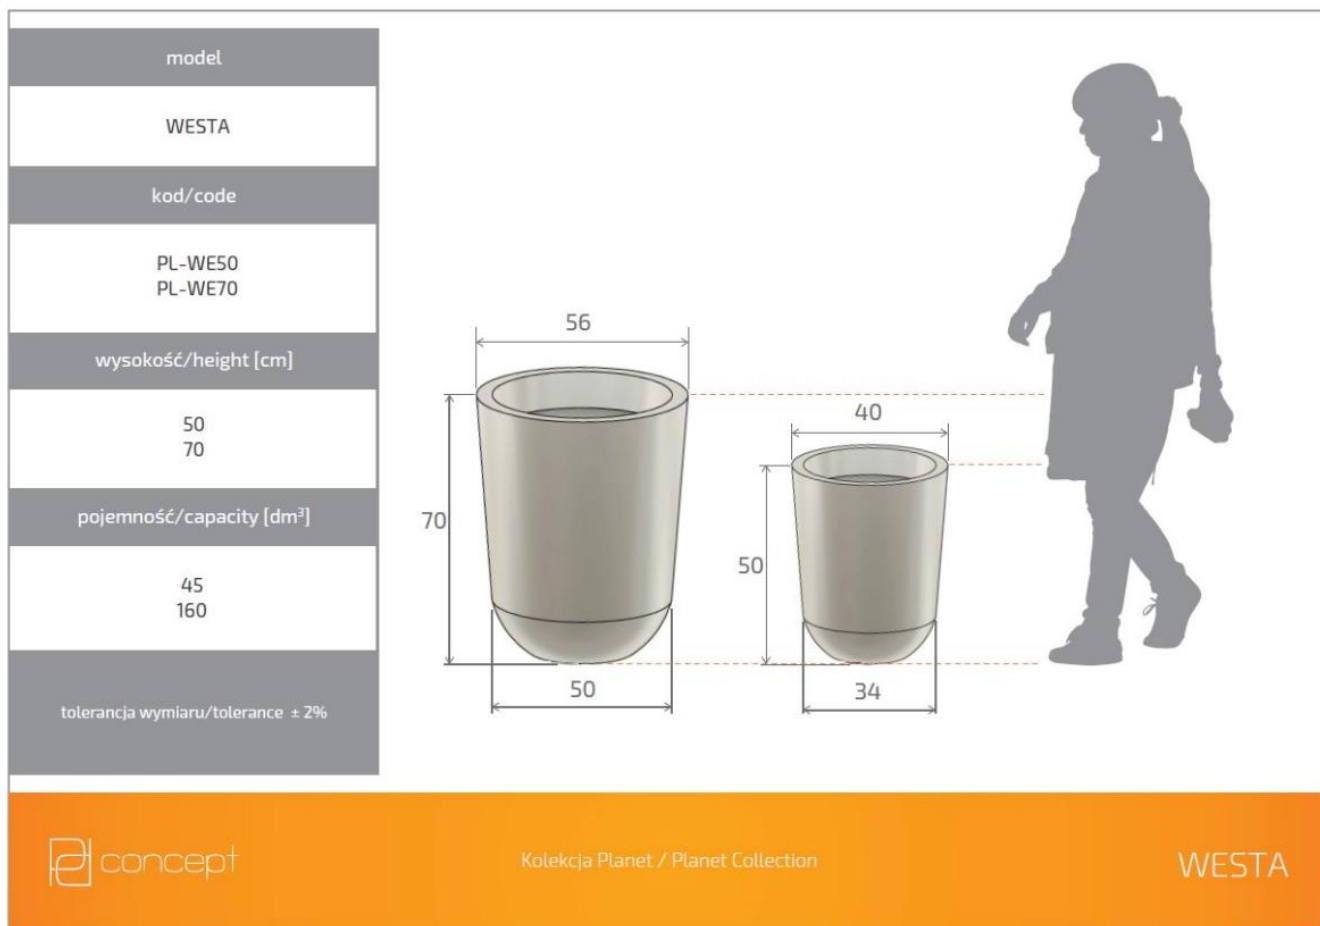

Link do produktu: <https://donice-zadora.pl/donica-z-polietylenu-westa-pl-we50-terakota-p-2536.html>

Donica z polietylenu WESTA PL-WE50 terakota

Cena	288 zł
Dostępność	dostępny
Numer katalogowy	WESTA WE50 TERAKOTA
Producent	PD CONCEPT
Seria	PD Concept Planet
Materiał	polietylen (PE)
Wymiary	wysokość: 50 cm; średnica: 40 cm
Kolor	terakota
Wewnętrzna półka	nie
Waga	3 kg

Seria PD CONCEPT PLANET

Tworzywo sztuczne

Donica mrozoodporna

Bez wewnętrznej półki

Donica wyprodukowana w Polsce

Opis produktu

Donica z polietylenu WESTA PL-WE50 terakota

Pomarańczowa donica WESTA 50 to produkt o eleganckiej konstrukcji, dzięki której można ją wkomponować w każdą przestrzeń, nie tylko wewnątrz, ale także na zewnątrz. Cechuje ją lekkość i trwałość, którą uzyskano za pomocą polietylenu, czyli materiału sztucznego o wysokiej jakości. Produkt przygotowano tak, aby ten był w pełni odporny na działanie niekorzystnych warunków atmosferycznych, takich jak skrajnie wysokie i niskie temperatury oraz promieniowanie UV i uszkodzenia mechaniczne. Za sprawą wszystkich wymienionych właściwości świetnie sprawdzi się nie tylko wewnątrz domu, ale także na tarasie lub w ogrodzie. Donica ma 50 cm wysokości oraz 34 cm szerokości u podstawy i 40 cm na górze. Kolor terakota z pewnością nada każdej przestrzeni dużo ciepła oraz sprawi, że wnętrze stanie się dużo bardziej przytulne.

Wymiary donic WESTA w rozmiarze 50 i 70

Ta duża donica ogrodowa i wewnętrzna występuje w wielu kolorach, dwóch rozmiarach. Wszystkie wersje donicy WESTA można zobaczyć [tutaj](#).