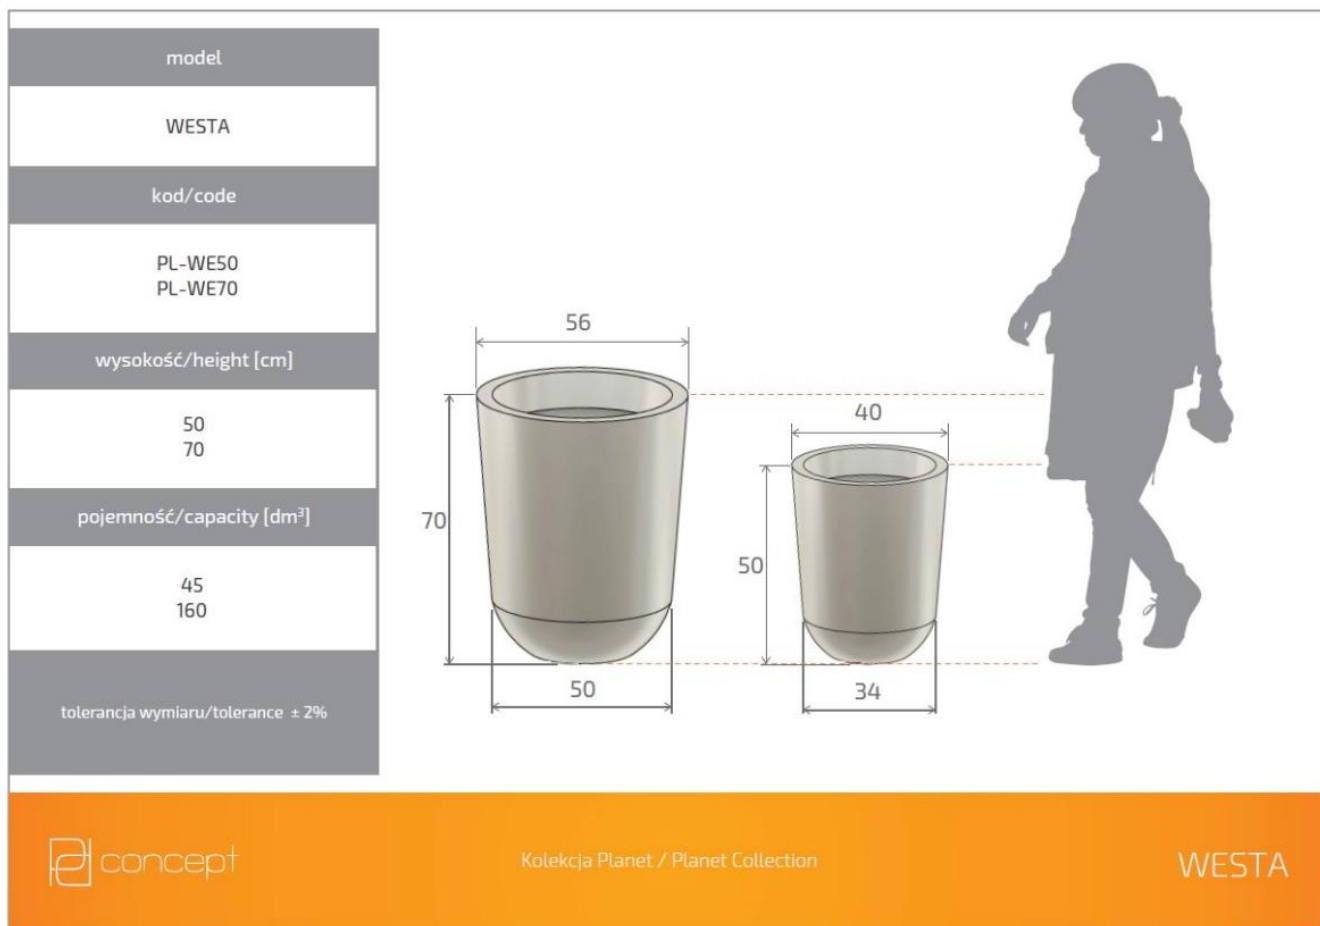

Link do produktu: <https://donice-zadora.pl/donica-z-polietylenu-westa-pl-we50-terakota-p-2536.html>

Donica z polietylenu WESTA PL-WE50 terakota

Cena	288 zł
Dostępność	dostępny
Numer katalogowy	WESTA WE50 TERAKOTA
Producent	PD CONCEPT
Seria	PD Concept Planet
Materiał	polietylen (PE)
Wymiary	wysokość: 50 cm; średnica: 40 cm
Kolor	terakota
Wewnętrzna półka	nie
Waga	3 kg

Seria PD CONCEPT PLANET

pdconcept
PLANET

Tworzywo sztuczne

Donica mrozoodporna

Bez wewnętrznej półki

Donica wyprodukowana w Polsce

Opis produktu

Donica z polietylenu WESTA PL-WE50 terakota

Pomarańczowa donica WESTA 50 to produkt o eleganckiej konstrukcji, dzięki której można ją wkomponować w każdą przestrzeń, nie tylko wewnątrz, ale także na zewnątrz. Cechuje ją lekkość i trwałość, którą uzyskano za pomocą polietylenu, czyli materiału sztucznego o wysokiej jakości. Produkt przygotowano tak, aby ten był w pełni odporny na działanie niekorzystnych warunków atmosferycznych, takich jak skrajnie wysokie i niskie temperatury oraz promieniowanie UV i uszkodzenia mechaniczne. Za sprawą wszystkich wymienionych właściwości świetnie sprawdzi się nie tylko wewnątrz domu, ale także na tarasie lub w ogrodzie. Donica ma 50 cm wysokości oraz 34 cm szerokości u podstawy i 40 cm na górze. Kolor terakota z pewnością nada każdej przestrzeni dużo ciepła oraz sprawi, że wnętrze stanie się dużo bardziej przytulne.

Wymiary donic WESTA w rozmiarze 50 i 70

Ta duża donica ogrodowa i wewnętrzna występuje w wielu kolorach, dwóch rozmiarach. Wszystkie wersje donicy WESTA można zobaczyć [tutaj](#).