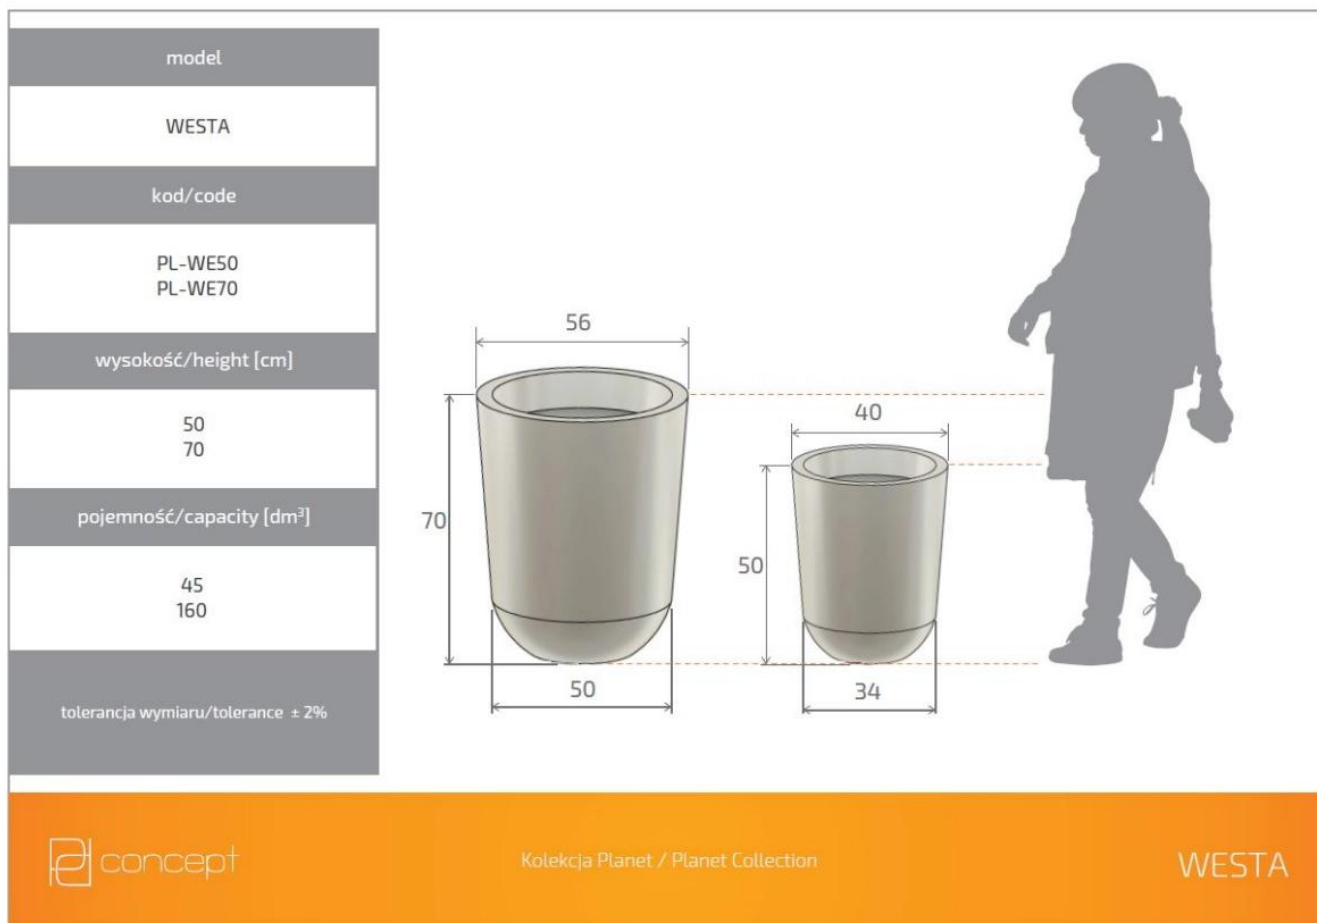

Link do produktu: <https://donice-zadora.pl/donica-z-polietylenu-westa-pl-we50-terakota-p-2536.html>

Donica z polietylenu WESTA PL-WE50 terakota

Cena	264 zł
Dostępność	dostępny
Numer katalogowy	WESTA WE50 TERAKOTA
Producent	PD CONCEPT
Seria	PD Concept Planet
Materiał	polietylen (PE)
Wymiary	wysokość: 50 cm; średnica: 40 cm
Kolor	terakota
Wewnętrzna półka	nie
Waga	3 kg

Seria PD CONCEPT PLANET

PDconcept
PLANET

Tworzywo sztuczne

Donica mrozoodporna

Bez wewnętrznej półki

Donica wyprodukowana w Polsce

Opis produktu

Donica z polietylenu WESTA PL-WE50 terakota

Pomarańczowa donica WESTA 50 to produkt o eleganckiej konstrukcji, dzięki której można ją wkomponować w każdą przestrzeń, nie tylko wewnątrz, ale także na zewnątrz. Cechuje ją lekkość i trwałość, którą uzyskano za pomocą polietylenu, czyli materiału sztucznego o wysokiej jakości. Produkt przygotowano tak, aby ten był w pełni odporny na działanie niekorzystnych warunków atmosferycznych, takich jak skrajnie wysokie i niskie temperatury oraz promieniowanie UV i uszkodzenia mechaniczne. Za sprawą wszystkich wymienionych właściwości świetnie sprawdzi się nie tylko wewnątrz domu, ale także na tarasie lub w ogrodzie. Donica ma 50 cm wysokości oraz 34 cm szerokości u podstawy i 40 cm na górze. Kolor terakota z pewnością nada każdej przestrzeni dużo ciepła oraz sprawi, że wnętrze stanie się dużo bardziej przytulne.

Wymiary donic WESTA w rozmiarze 50 i 70

Ta duża donica ogrodowa i wewnętrzna występuje w wielu kolorach, dwóch rozmiarach. Wszystkie wersje donicy WESTA można zobaczyć [tutaj](#).