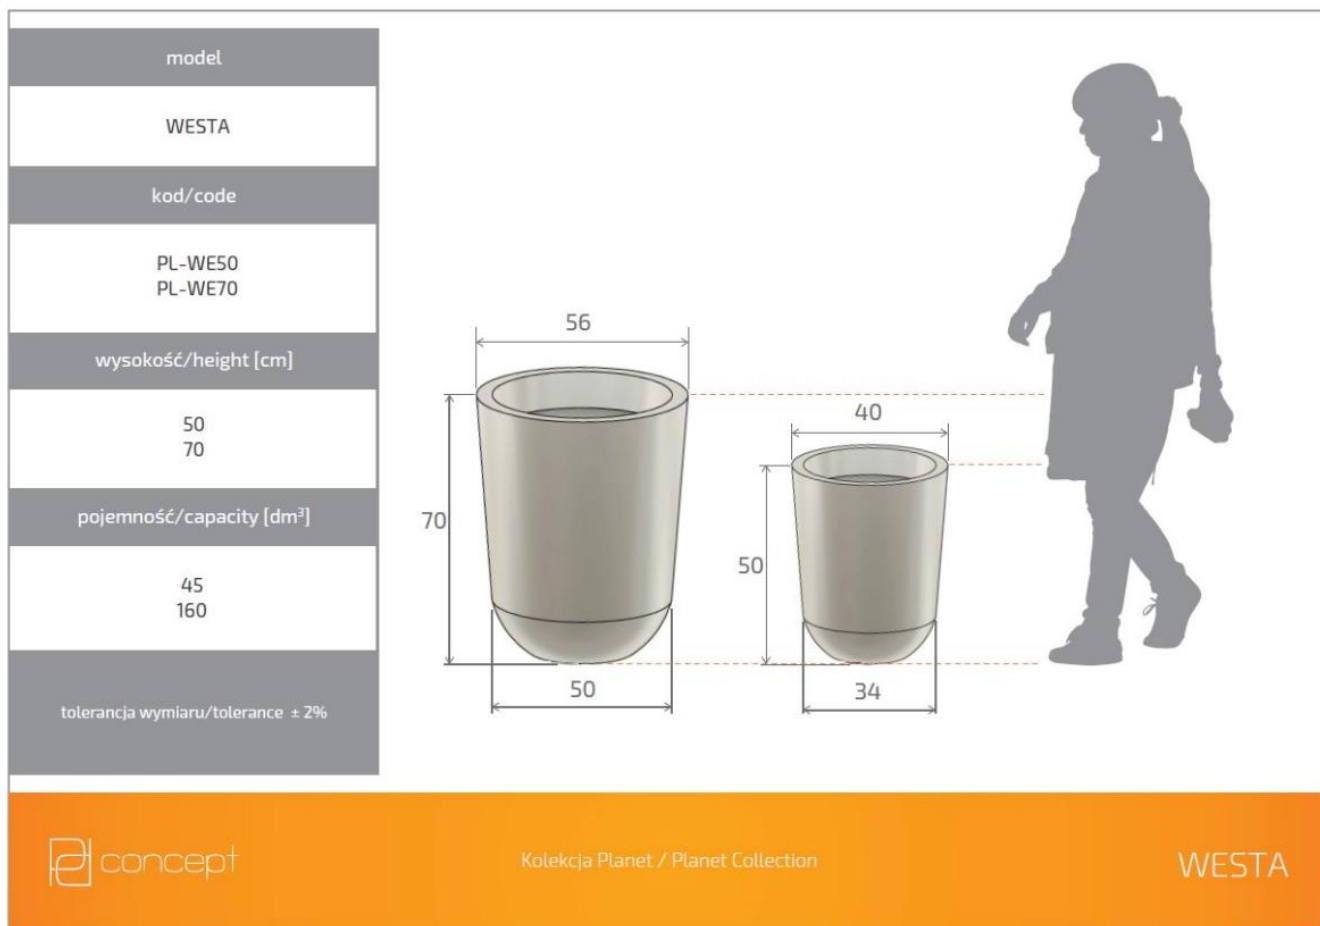

Link do produktu: <https://donice-zadora.pl/donica-z-polietylenu-westa-pl-we50-terakota-p-2536.html>

Donica z polietylenu WESTA PL-WE50 terakota

Cena	278 zł
Dostępność	dostępny
Numer katalogowy	WESTA WE50 TERAKOTA
Producent	PD CONCEPT
Seria	PD Concept Planet
Materiał	polietylen (PE)
Wymiary	wysokość: 50 cm; średnica: 40 cm
Kolor	terakota
Wewnętrzna półka	nie
Waga	3 kg
Seria PD CONCEPT PLANET	
Tworzywo sztuczne	
Donica mrozoodporna	
Bez wewnętrznej półki	
Donica wyprodukowana w Polsce	

Opis produktu

Donica z polietylenu WESTA PL-WE50 terakota

Pomarańczowa donica WESTA 50 to produkt o eleganckiej konstrukcji, dzięki której można ją wkomponować w każdą przestrzeń, nie tylko wewnątrz, ale także na zewnątrz. Cechuje ją lekkość i trwałość, którą uzyskano za pomocą polietylenu, czyli materiału sztucznego o wysokiej jakości. Produkt przygotowano tak, aby ten był w pełni odporny na działanie niekorzystnych warunków atmosferycznych, takich jak skrajnie wysokie i niskie temperatury oraz promieniowanie UV i uszkodzenia mechaniczne. Za sprawą wszystkich wymienionych właściwości świetnie sprawdzi się nie tylko wewnątrz domu, ale także na tarasie lub w ogrodzie. Donica ma 50 cm wysokości oraz 34 cm szerokości u podstawy i 40 cm na górze. Kolor terakota z pewnością nada każdej przestrzeni dużo ciepła oraz sprawi, że wnętrze stanie się dużo bardziej przytulne.

Wymiary donic WESTA w rozmiarze 50 i 70

Ta duża donica ogrodowa i wewnętrzna występuje w wielu kolorach, dwóch rozmiarach. Wszystkie wersje donicy WESTA można zobaczyć [tutaj](#).