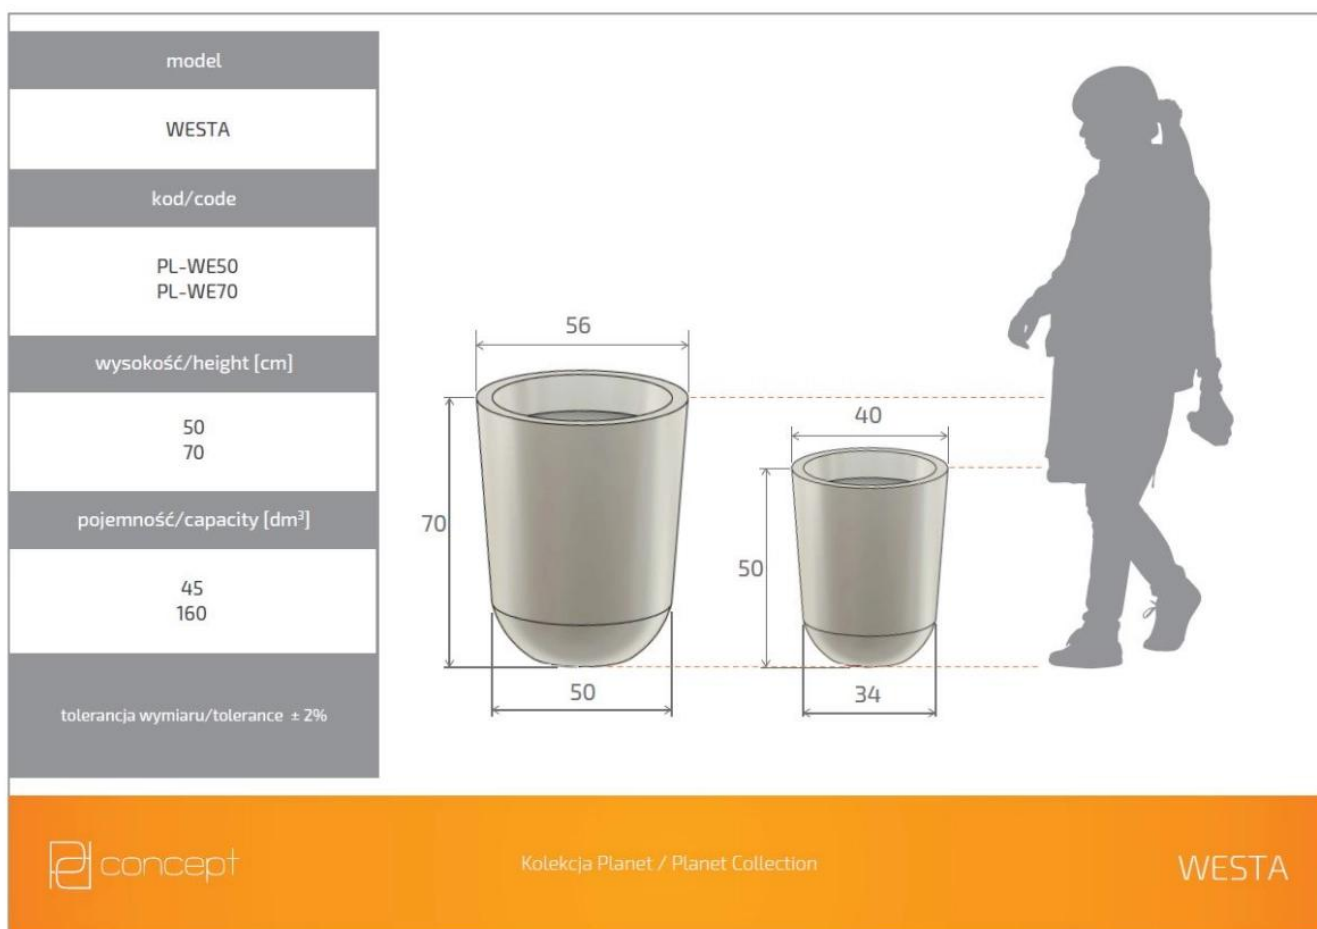

Link do produktu: <https://donice-zadora.pl/donica-z-polietylenu-westa-pl-we50-niebieski-p-2535.html>

Donica z polietylenu WESTA PL-WE50 niebieski

Cena	288 zł
Dostępność	dostępny
Numer katalogowy	WESTA WE50 NIEBIESKI
Producent	PD CONCEPT
Seria	PD Concept Planet
Materiał	polietylen (PE)
Wymiary	wysokość: 50 cm; średnica: 40 cm
Kolor	niebieski
Wewnętrzna półka	nie
Waga	3 kg
Seria PD CONCEPT PLANET	
Tworzywo sztuczne	
Donica mrozoodporna	
Bez wewnętrznej półki	
Donica wyprodukowana w Polsce	

Opis produktu

Donica z polietylenu WESTA PL-WE50 niebieski

Donice z serii Westa 50 w kolorze niebieskim to produkt o stylowej i eleganckiej konstrukcji, który może zostać umieszczony zarówno wewnątrz, jak i na zewnątrz. Wykonano ją z polietylenu, który zapewnia produktowi zarówno lekkość, jak i niezwykłą trwałość. Produkt ten nie tylko jest łatwy do przemieszczenia, ale też odporny na działanie niekorzystnych warunków panujących na zewnątrz, np. mrozy, wysokie temperatury czy wpływ promieniowania UV. Za sprawą tego świetnie sprawdzi się na tarasie lub w ogrodzie. Donice te często ustawiane są także na balkonach, na patio lub w biurach i restauracjach. Donica ta ma 50 cm wysokości oraz 34 cm szerokości u podstawy i 40 cm na górze. Jej nowoczesny design i dodatkowo wyrazisty kolor niebieski przyciągają uwagę i wprowadzają do wnętrza lub przestrzeni nowoczesnego charakteru. WESTA PL-WE50 niebieski to doskonały wybór dla osób, które cenią sobie jakość wykonania i nowoczesny design.

Wymiary donic WESTA w rozmiarze 50 i 70

Ta duża donica ogrodowa i wewnętrzna występuje w wielu kolorach, dwóch rozmiarach. Wszystkie wersje donicy WESTA można zobaczyć [tutaj](#).