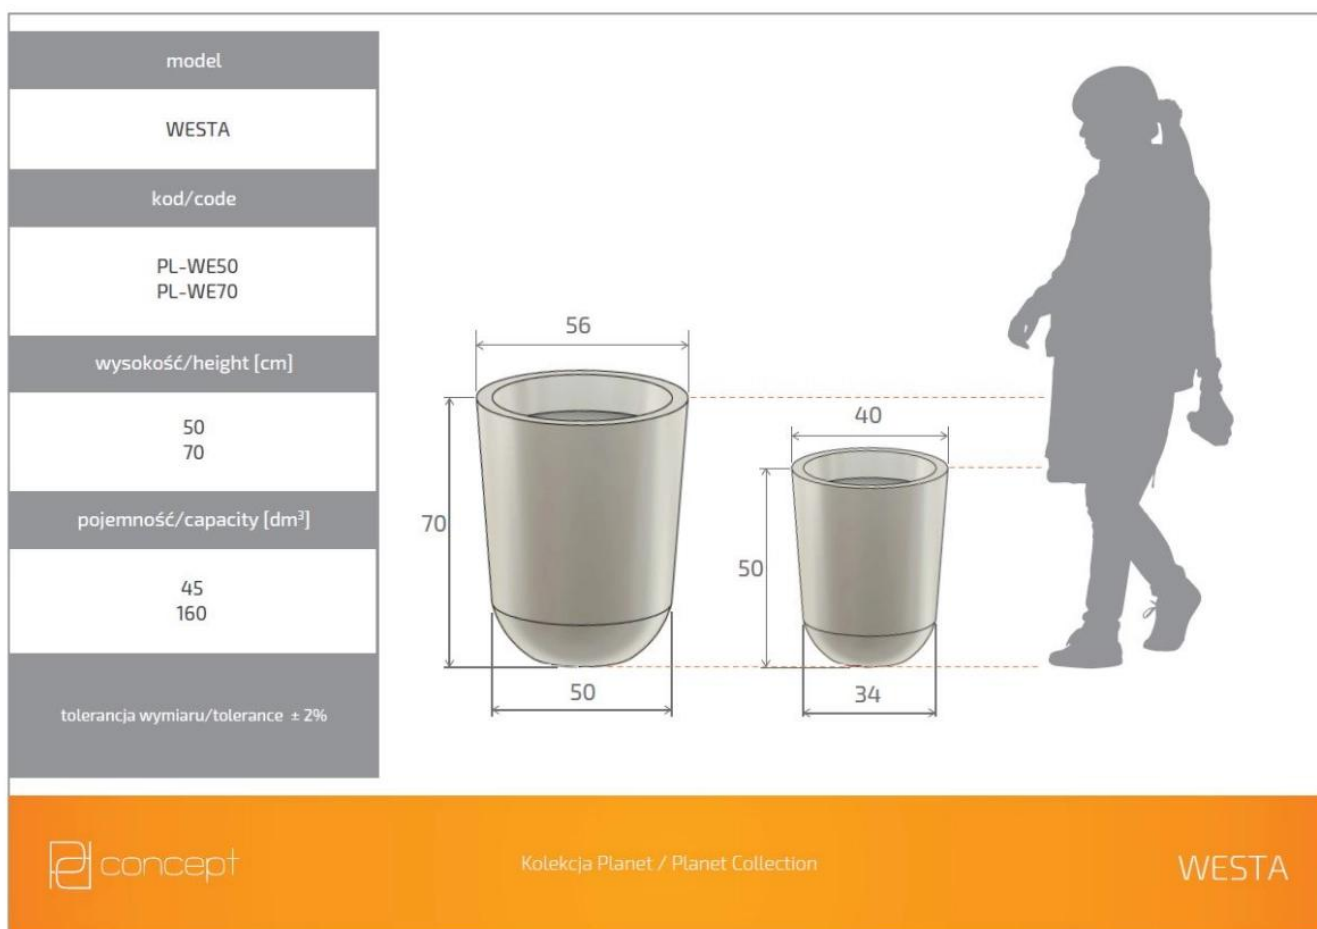

Link do produktu: <https://donice-zadora.pl/donica-z-polietylenu-westa-pl-we50-niebieski-p-2535.html>

Donica z polietylenu WESTA PL-WE50 niebieski

Cena	278 zł
Dostępność	dostępny
Numer katalogowy	WESTA WE50 NIEBIESKI
Producent	PD CONCEPT
Seria	PD Concept Planet
Materiał	polietylen (PE)
Wymiary	wysokość: 50 cm; średnica: 40 cm
Kolor	niebieski
Wewnętrzna półka	nie
Waga	3 kg
Seria PD CONCEPT PLANET	
Tworzywo sztuczne	
Donica mrozoodporna	
Bez wewnętrznej półki	
Donica wyprodukowana w Polsce	

Opis produktu

Donica z polietylenu WESTA PL-WE50 niebieski

Donice z serii Westa 50 w kolorze niebieskim to produkt o stylowej i eleganckiej konstrukcji, który może zostać umieszczony zarówno wewnątrz, jak i na zewnątrz. Wykonano ją z polietylenu, który zapewnia produktowi zarówno lekkość, jak i niezwykłą trwałość. Produkt ten nie tylko jest łatwy do przemieszczenia, ale też odporny na działanie niekorzystnych warunków panujących na zewnątrz, np. mrozy, wysokie temperatury czy wpływ promieniowania UV. Za sprawą tego świetnie sprawdzi się na tarasie lub w ogrodzie. Donice te często ustawiane są także na balkonach, na patio lub w biurach i restauracjach. Donica ta ma 50 cm wysokości oraz 34 cm szerokości u podstawy i 40 cm na górze. Jej nowoczesny design i dodatkowo wyrazisty kolor niebieski przyciągają uwagę i wprowadzają do wnętrza lub przestrzeni nowoczesnego charakteru. WESTA PL-WE50 niebieski to doskonały wybór dla osób, które cenią sobie jakość wykonania i nowoczesny design.

Wymiary donic WESTA w rozmiarze 50 i 70

Ta duża donica ogrodowa i wewnętrzna występuje w wielu kolorach, dwóch rozmiarach. Wszystkie wersje donicy WESTA można zobaczyć [tutaj](#).