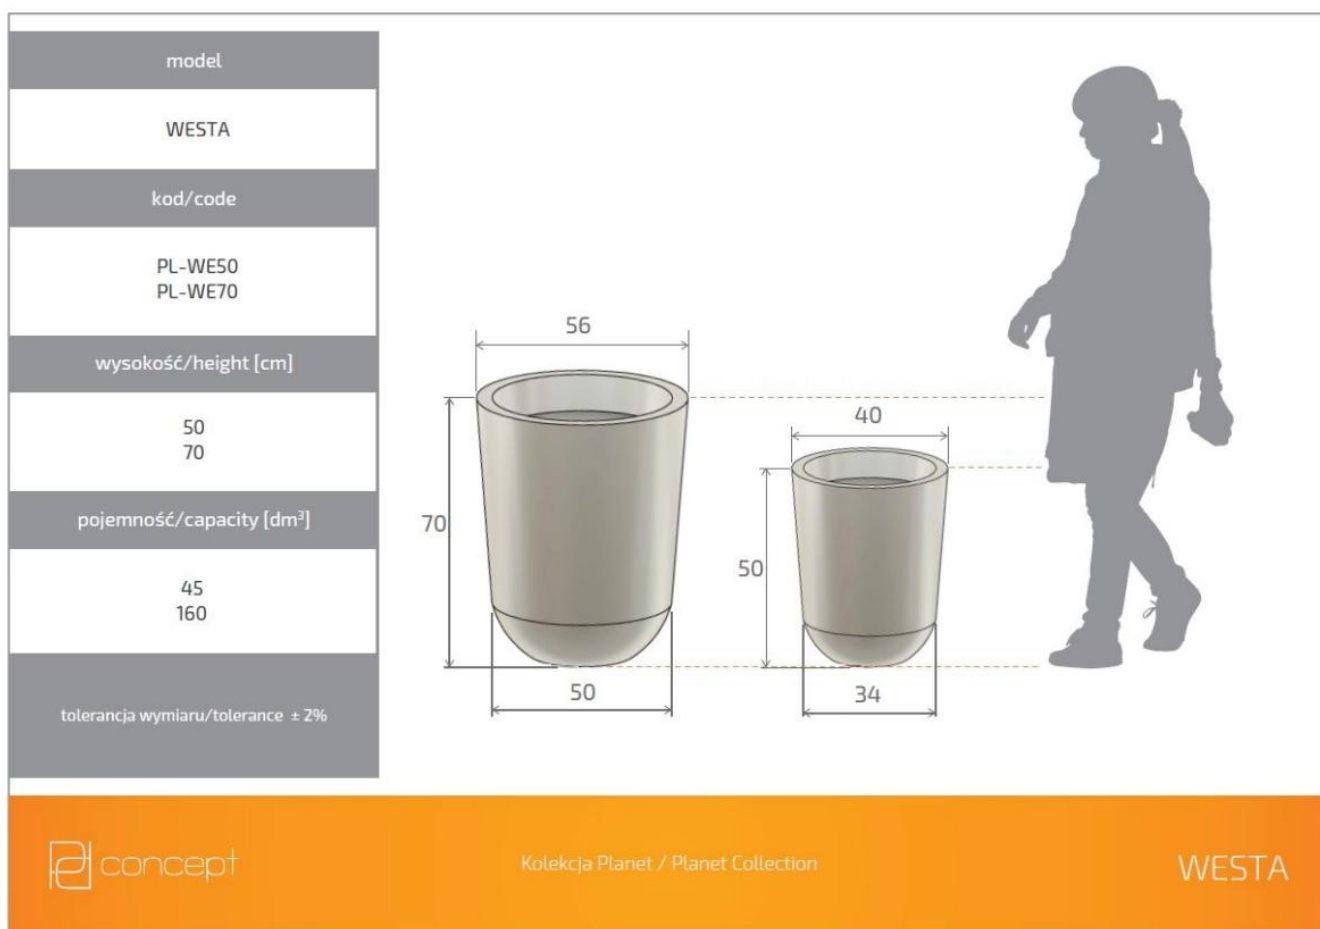

Donica z polietylenu WESTA PL-WE50 niebieski

Donice z serii Westa 50 w kolorze niebieskim to produkt o stylowej i eleganckiej konstrukcji, który może zostać umieszczony zarówno wewnątrz, jak i na zewnątrz. Wykonano ją z polietylenu, który zapewnia produktowi zarówno lekkość, jak i niezwykłą trwałość. Produkt ten nie tylko jest łatwy do przemieszczenia, ale też odporny na działanie niekorzystnych warunków panujących na zewnątrz, np. mrozy, wysokie temperatury czy wpływ promieniowania UV. Za sprawą tego świetnie sprawdzi się na tarasie lub w ogrodzie. Donice te często ustawiane są także na balkonach, na patio lub w biurach i restauracjach. Donica ta ma 50 cm wysokości oraz 34 cm szerokości u podstawy i 40 cm na górze. Jej nowoczesny design i dodatkowo wyrazisty kolor niebieski przyciągają uwagę i wprowadzają do wnętrza lub przestrzeni nowoczesnego charakteru. WESTA PL-WE50 niebieski to doskonały wybór dla osób, które cenią sobie jakość wykonania i nowoczesny design.

Wymiary donic WESTA w rozmiarze 50 i 70

Ta duża donica ogrodowa i wewnętrzna występuje w wielu kolorach, dwóch rozmiarach. Wszystkie wersje donicy WESTA można zobaczyć [tutaj](#).