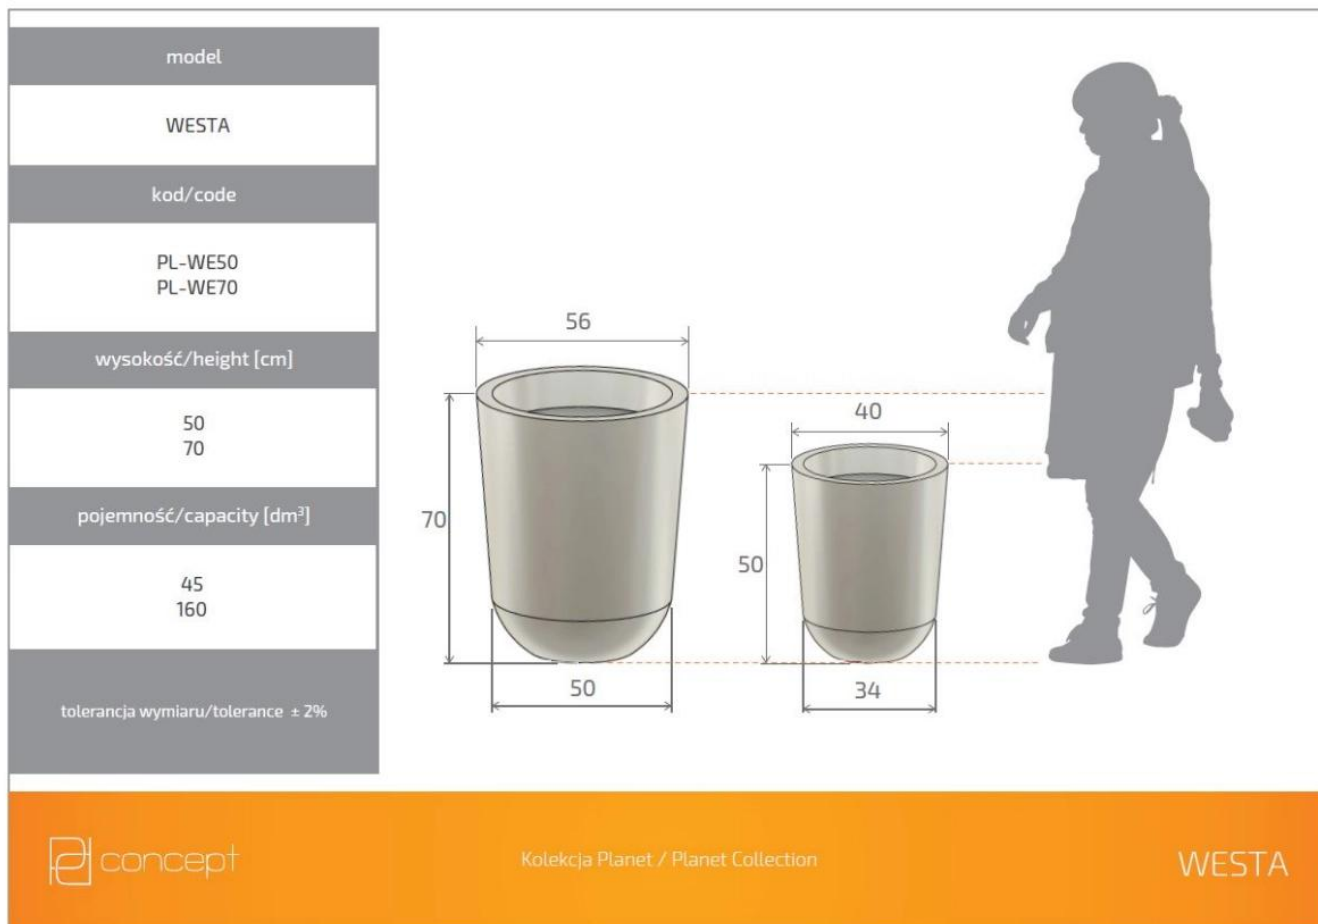

Link do produktu: <https://donice-zadora.pl/donica-z-polietylenu-westa-pl-we50-limonka-p-2534.html>

Donica z polietylenu WESTA PL-WE50 limonka

Cena	264 zł
Dostępność	dostępny
Numer katalogowy	WESTA WE50 LIMONKA
Producent	PD CONCEPT
Seria	PD Concept Planet
Materiał	polietylen (PE)
Wymiary	wysokość: 50 cm; średnica: 40 cm
Kolor	limonkowy
Wewnętrzna półka	nie
Waga	3 kg

Seria PD CONCEPT PLANET

PDconcept
PLANET

Tworzywo sztuczne

Donica mrozoodporna

Bez wewnętrznej półki

Donica wyprodukowana w Polsce

Opis produktu

Donica z polietylenu WESTA PL-WE50 limonka

Zielona donica Westa 50 to produkt o unikatowym, limonkowym odcieniu i o smukłej konstrukcji, wpasowujący się w każdą przestrzeń, zarówno wewnątrz, jak i na zewnątrz. Do produkcji donic z serii Westa użyto trwałego materiału sztucznego, który jest także wyjątkowo lekki. Pozwala to na bezproblemowe modyfikacje aranżacji, ze względu na możliwość wykorzystania tego produktu zarówno na zewnątrz, jak i wewnątrz. Donice te są w pełni odporne na wpływ niekorzystnych warunków atmosferycznych (np. niskich i wysokich temperatur oraz promieniowanie UV).

Wymiary donic WESTA w rozmiarze 50 i 70

Ta duża donica ogrodowa i wewnętrzna występuje w wielu kolorach, dwóch rozmiarach. Wszystkie wersje donicy WESTA można zobaczyć [tutaj](#).