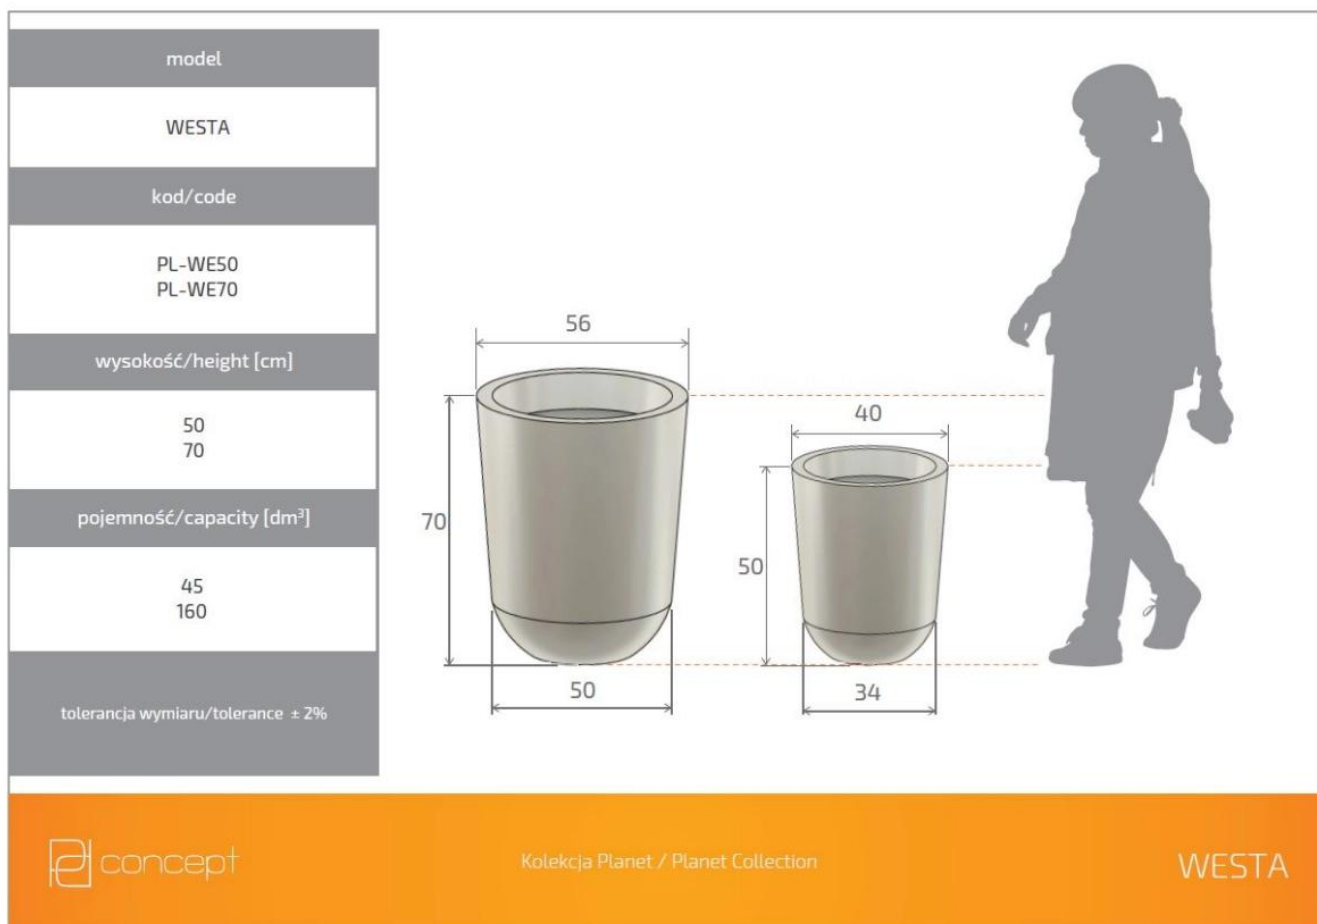

Donica z polietylenu WESTA PL-WE50 limonka

Zielona donica Westa 50 to produkt o unikatowym, limonkowym odcieniu i o smukłej konstrukcji, wpasowujący się w każdą przestrzeń, zarówno wewnątrz, jak i na zewnątrz. Do produkcji donic z serii Westa użyto trwałego materiału sztucznego, który jest także wyjątkowo lekki. Pozwala to na bezproblemowe modyfikacje aranżacji, ze względu na możliwość wykorzystania tego produktu zarówno na zewnątrz, jak i wewnątrz. Donice te są w pełni odporne na wpływ niekorzystnych warunków atmosferycznych (np. niskich i wysokich temperatur oraz promieniowanie UV).

Wymiary donic WESTA w rozmiarze 50 i 70

Ta duża donica ogrodowa i wewnętrzna występuje w wielu kolorach, dwóch rozmiarach. Wszystkie wersje donicy WESTA można zobaczyć [tutaj](#).