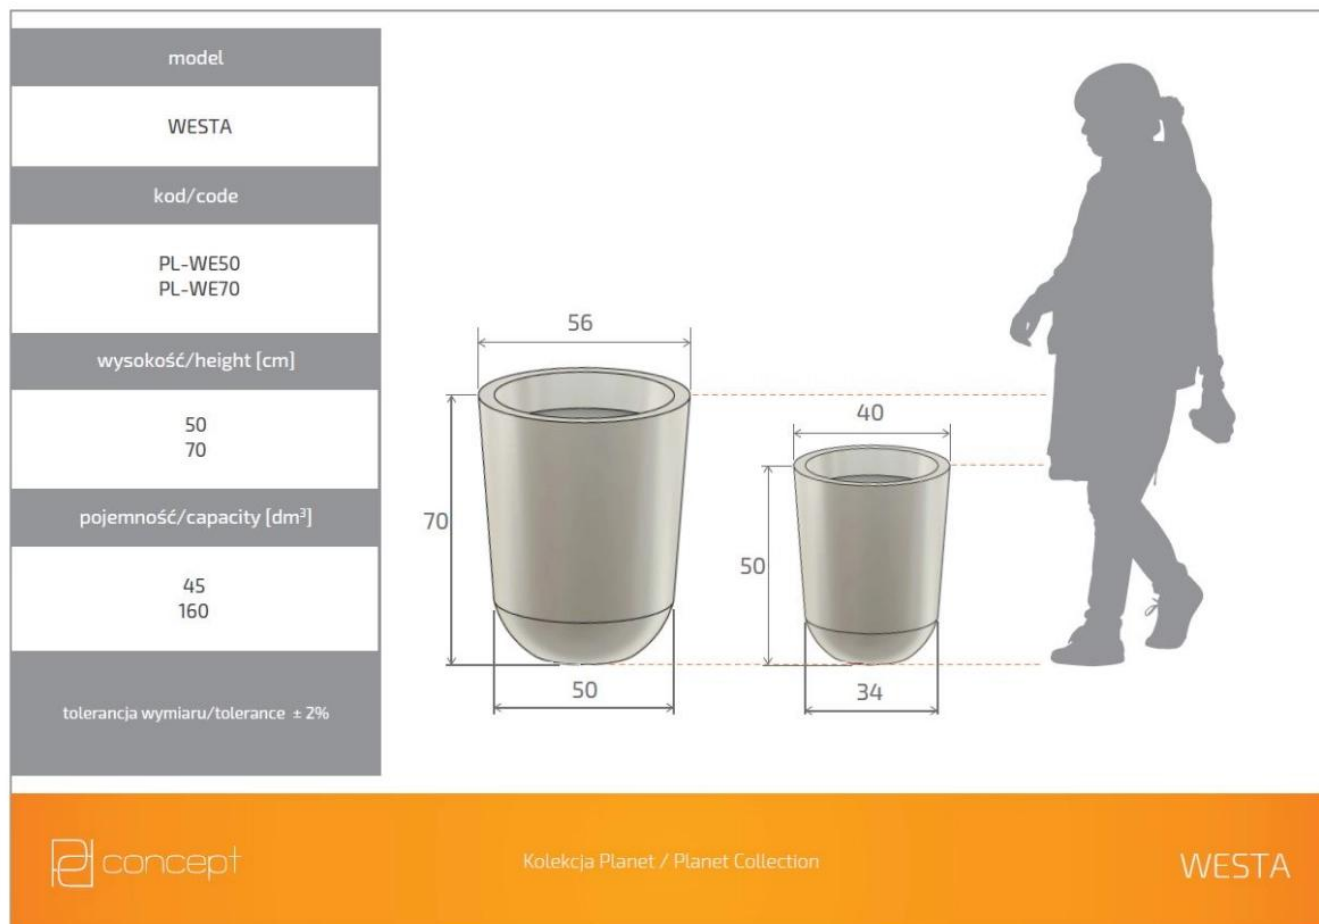

Link do produktu: <https://donice-zadora.pl/donica-z-polietylenu-westa-pl-we50-czerwony-p-2533.html>

Donica z polietylenu WESTA PL-WE50 czerwony

Cena	278 zł
Dostępność	dostępny
Numer katalogowy	WESTA WE50 CZERWONY
Producent	PD CONCEPT
Seria	PD Concept Planet
Materiał	polietylen (PE)
Wymiary	wysokość: 50 cm; średnica: 40 cm
Kolor	czerwony (RAL 3020)
Wewnętrzna półka	nie
Waga	3 kg

Seria PD CONCEPT PLANET

pdconcept
PLANET

Tworzywo sztuczne

Donica mrozoodporna

Bez wewnętrznej półki

Donica wyprodukowana w Polsce

Opis produktu

Donica z polietylenu WESTA PL-WE50 czerwony

Czerwona donica WESTA 50 jest produktem o ekstrawaganckiej konstrukcji, który urozmaici sobą każdą przestrzeń, zarówno wewnętrzną, jak i zewnętrzną. Do jej wykonania wykorzystano polietylen, który gwarantuje produktowi niezwykłą trwałość, ponieważ produkt ten jest odporny na działanie niekorzystnych warunków atmosferycznych, m.in. niskich i wysokich temperatur oraz promieniowanie UV. Dzięki temu świetnie sprawdzi się na tarasie lub w ogrodzie. Wymiary donicy to: 50 cm wysokości oraz 34 cm szerokości u podstawy i 40 cm na górze. Kolor czerwony jest niezwykle energetyczny oraz oznacza ogień i odwagę. Kolor ten za sprawą donicy WESTA 50 wprowadzi do wnętrza dużo świeżości i nada mu charakteru.

Wymiary donic WESTA w rozmiarze 50 i 70

Ta duża donica ogrodowa i wewnętrzna występuje w wielu kolorach, dwóch rozmiarach. Wszystkie wersje donicy WESTA można zobaczyć [tutaj](#).