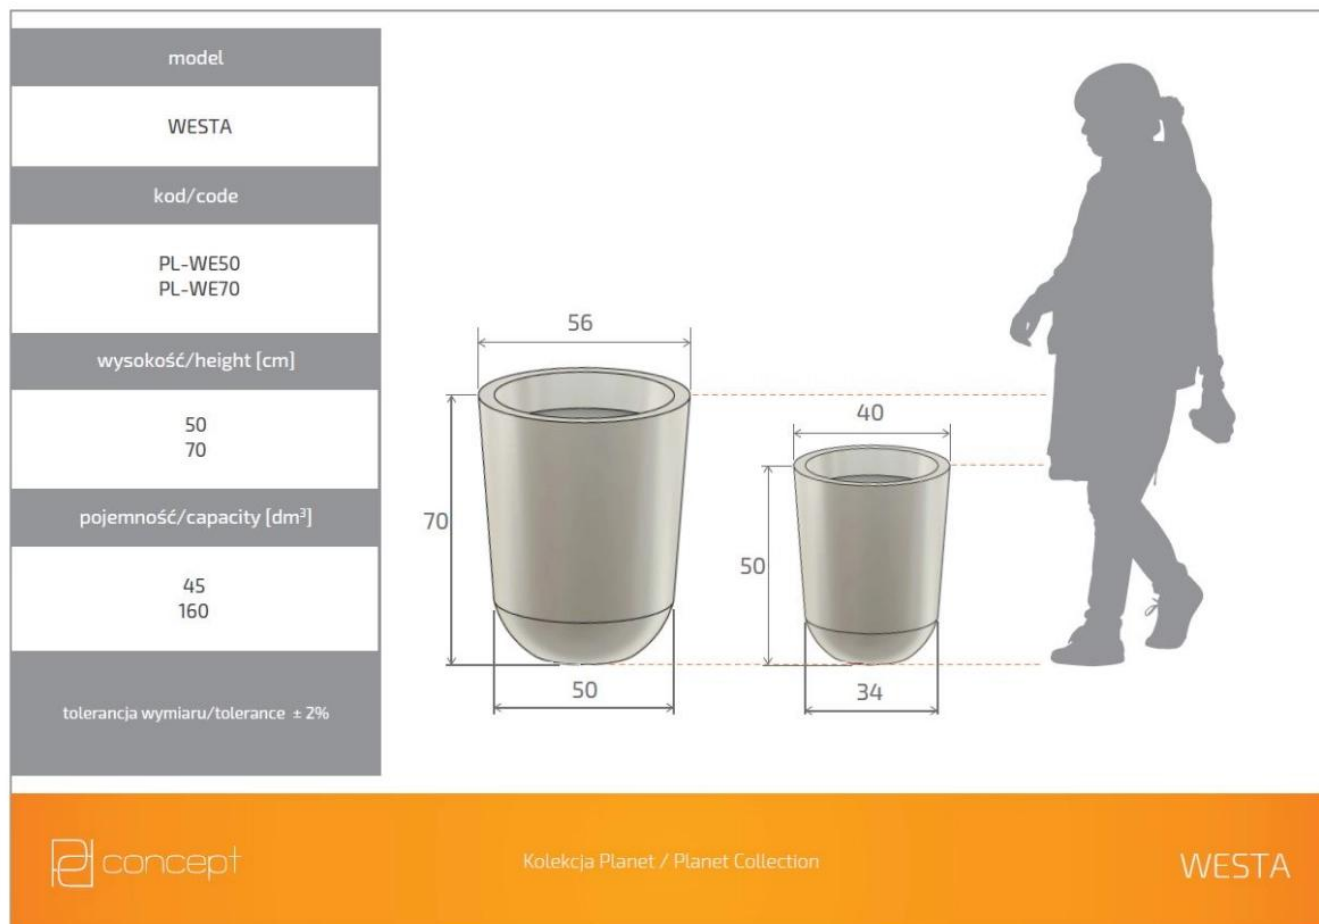

Link do produktu: <https://donice-zadora.pl/donica-z-polietylenu-westa-pl-we50-czerwony-p-2533.html>

## Donica z polietylenu WESTA PL-WE50 czerwony

Cena	<b>288 zł</b>
Dostępność	<b>dostępny</b>
Numer katalogowy	<b>WESTA WE50 CZERWONY</b>
Producent	<b>PD CONCEPT</b>
Seria	<b>PD Concept Planet</b>
Materiał	<b>polietylen (PE)</b>
Wymiary	<b>wysokość: 50 cm; średnica: 40 cm</b>
Kolor	<b>czerwony (RAL 3020)</b>
Wewnętrzna półka	<b>nie</b>
Waga	<b>3 kg</b>
Seria PD CONCEPT PLANET	
Tworzywo sztuczne	
Donica mrozoodporna	
Bez wewnętrznej półki	
Donica wyprodukowana w Polsce	

## Donica z polietylenu WESTA PL-WE50 czerwony

Czerwona donica WESTA 50 jest produktem o ekstrawaganckiej konstrukcji, który urozmaici sobą każdą przestrzeń, zarówno wewnętrzną, jak i zewnętrzną. Do jej wykonania wykorzystano polietylen, który gwarantuje produktowi niezwykłą trwałość, ponieważ produkt ten jest odporny na działanie niekorzystnych warunków atmosferycznych, m.in. niskich i wysokich temperatur oraz promieniowanie UV. Dzięki temu świetnie sprawdzi się na tarasie lub w ogrodzie. Wymiary donicy to: 50 cm wysokości oraz 34 cm szerokości u podstawy i 40 cm na górze. Kolor czerwony jest niezwykle energetyczny oraz oznacza ogień i odwagę. Kolor ten za sprawą donicy WESTA 50 wprowadzi do wnętrza dużo świeżości i nada mu charakteru.

Wymiary donic WESTA w rozmiarze 50 i 70

Ta duża donica ogrodowa i wewnętrzna występuje w wielu kolorach, dwóch rozmiarach. Wszystkie wersje donicy WESTA można zobaczyć [tutaj](#).