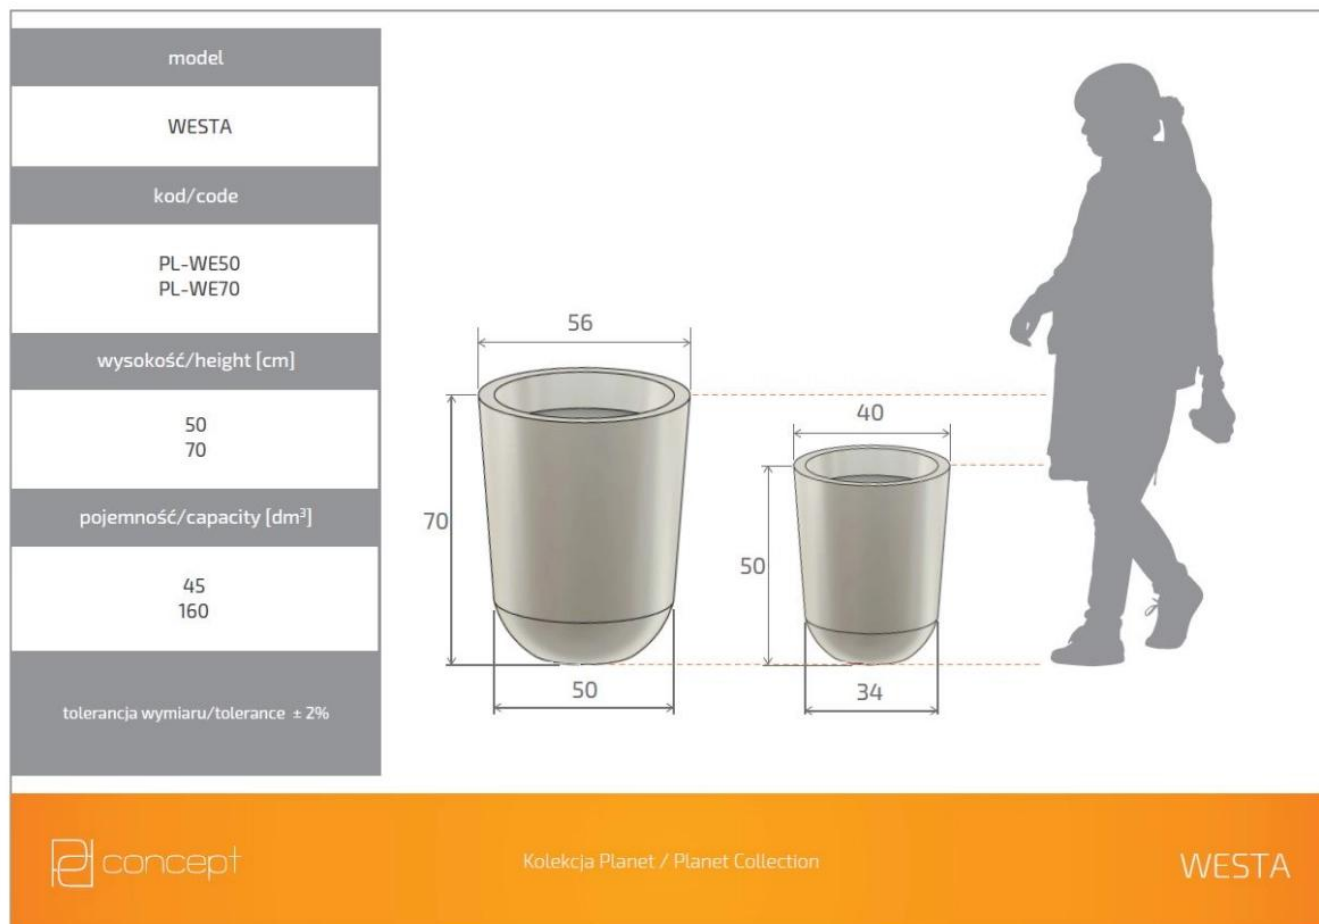

Donica z polietylenu WESTA PL-WE50 czerwony

Czerwona donica WESTA 50 jest produktem o ekstrawaganckiej konstrukcji, który urozmaici sobą każdą przestrzeń, zarówno wewnętrzną, jak i zewnętrzną. Do jej wykonania wykorzystano polietylen, który gwarantuje produktowi niezwykłą trwałość, ponieważ produkt ten jest odporny na działanie niekorzystnych warunków atmosferycznych, m.in. niskich i wysokich temperatur oraz promieniowanie UV. Dzięki temu świetnie sprawdzi się na tarasie lub w ogrodzie. Wymiary donicy to: 50 cm wysokości oraz 34 cm szerokości u podstawy i 40 cm na górze. Kolor czerwony jest niezwykle energetyczny oraz oznacza ogień i odwagę. Kolor ten za sprawą donicy WESTA 50 wprowadzi do wnętrza dużo świeżości i nada mu charakteru.

Wymiary donic WESTA w rozmiarze 50 i 70

Ta duża donica ogrodowa i wewnętrzna występuje w wielu kolorach, dwóch rozmiarach. Wszystkie wersje donicy WESTA można zobaczyć [tutaj](#).