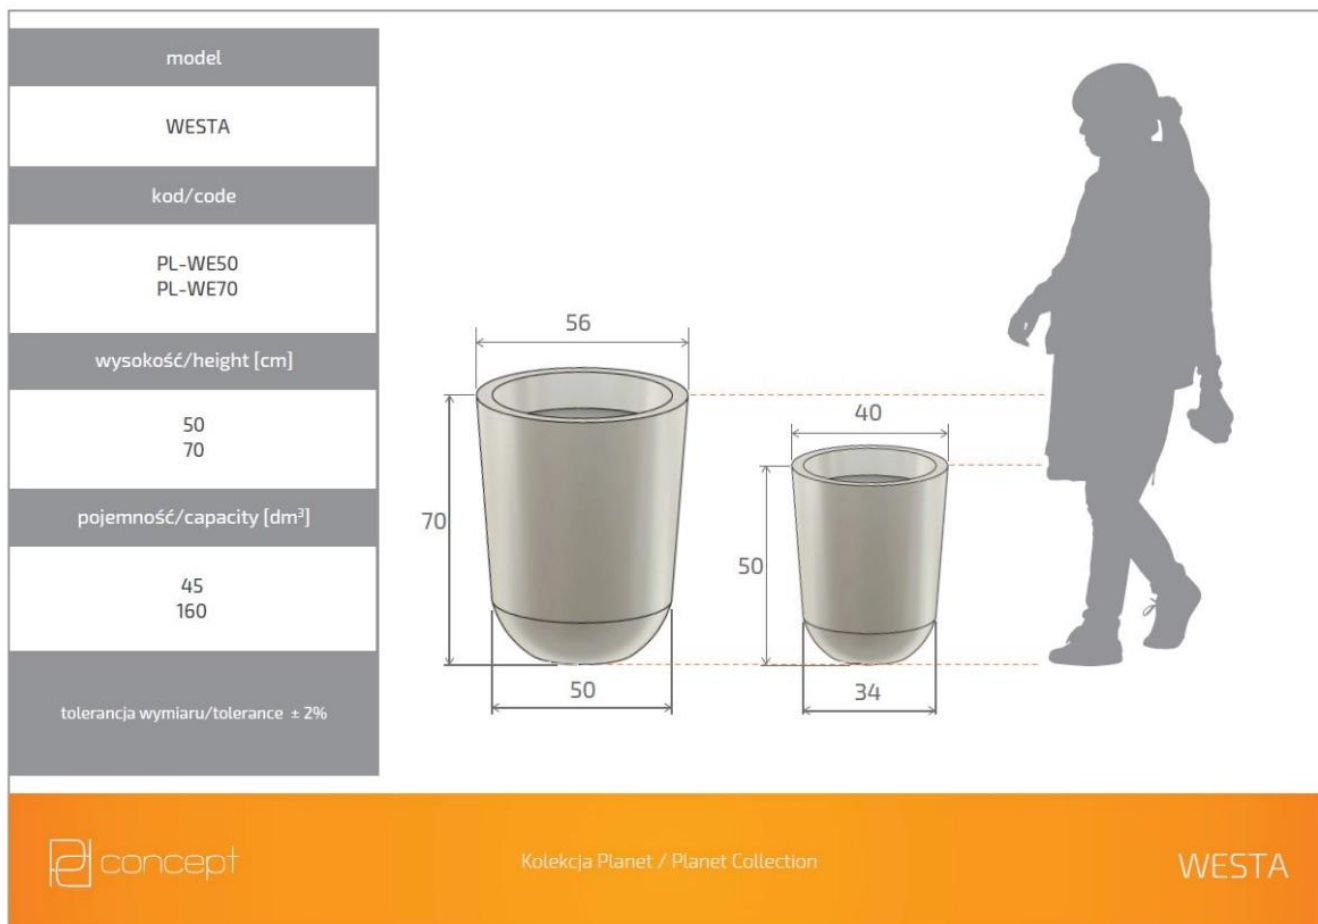

Link do produktu: <https://donice-zadora.pl/donica-z-polietylenu-westa-pl-we50-czerwony-p-2533.html>

Donica z polietylenu WESTA PL-WE50 czerwony

Cena	264 zł
Dostępność	dostępny
Numer katalogowy	WESTA WE50 CZERWONY
Producent	PD CONCEPT
Seria	PD Concept Planet
Materiał	polietylen (PE)
Wymiary	wysokość: 50 cm; średnica: 40 cm
Kolor	czerwony (RAL 3020)
Wewnętrzna półka	nie
Waga	3 kg

Seria PD CONCEPT PLANET

PDconcept
PLANET

Tworzywo sztuczne

Donica mrozoodporna

Bez wewnętrznej półki

Donica wyprodukowana w Polsce

Opis produktu

Donica z polietylenu WESTA PL-WE50 czerwony

Czerwona donica WESTA 50 jest produktem o ekstrawaganckiej konstrukcji, który urozmaici sobą każdą przestrzeń, zarówno wewnętrzną, jak i zewnętrzną. Do jej wykonania wykorzystano polietylen, który gwarantuje produktowi niezwykłą trwałość, ponieważ produkt ten jest odporny na działanie niekorzystnych warunków atmosferycznych, m.in. niskich i wysokich temperatur oraz promieniowanie UV. Dzięki temu świetnie sprawdzi się na tarasie lub w ogrodzie. Wymiary donicy to: 50 cm wysokości oraz 34 cm szerokości u podstawy i 40 cm na górze. Kolor czerwony jest niezwykle energetyczny oraz oznacza ogień i odwagę. Kolor ten za sprawą donicy WESTA 50 wprowadzi do wnętrza dużo świeżości i nada mu charakteru.

Wymiary donic WESTA w rozmiarze 50 i 70

Ta duża donica ogrodowa i wewnętrzna występuje w wielu kolorach, dwóch rozmiarach. Wszystkie wersje donicy WESTA można zobaczyć [tutaj](#).