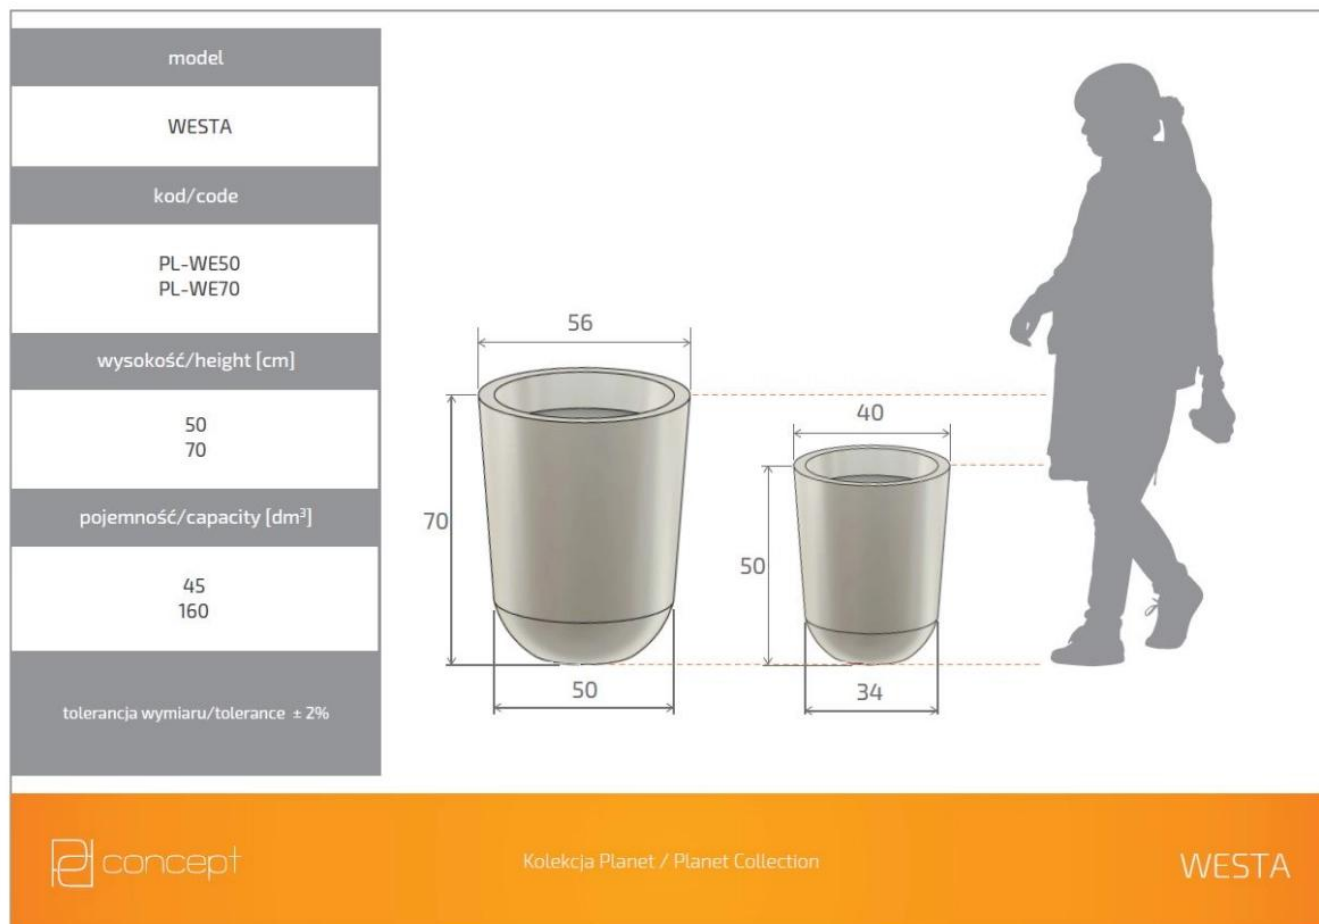

Link do produktu: <https://donice-zadora.pl/donica-z-polietylenu-westa-pl-we50-czerwony-p-2533.html>

Donica z polietylenu WESTA PL-WE50 czerwony

Cena	288 zł
Dostępność	dostępny
Numer katalogowy	WESTA WE50 CZERWONY
Producent	PD CONCEPT
Seria	PD Concept Planet
Materiał	polietylen (PE)
Wymiary	wysokość: 50 cm; średnica: 40 cm
Kolor	czerwony (RAL 3020)
Wewnętrzna półka	nie
Waga	3 kg

Seria PD CONCEPT PLANET

PDconcept
PLANET

Tworzywo sztuczne

Donica mrozoodporna

Bez wewnętrznej półki

Donica wyprodukowana w Polsce

Opis produktu

Donica z polietylenu WESTA PL-WE50 czerwony

Czerwona donica WESTA 50 jest produktem o ekstrawaganckiej konstrukcji, który urozmaici sobą każdą przestrzeń, zarówno wewnętrzną, jak i zewnętrzną. Do jej wykonania wykorzystano polietylen, który gwarantuje produktowi niezwykłą trwałość, ponieważ produkt ten jest odporny na działanie niekorzystnych warunków atmosferycznych, m.in. niskich i wysokich temperatur oraz promieniowanie UV. Dzięki temu świetnie sprawdzi się na tarasie lub w ogrodzie. Wymiary donicy to: 50 cm wysokości oraz 34 cm szerokości u podstawy i 40 cm na górze. Kolor czerwony jest niezwykle energetyczny oraz oznacza ogień i odwagę. Kolor ten za sprawą donicy WESTA 50 wprowadzi do wnętrza dużo świeżości i nada mu charakteru.

Wymiary donic WESTA w rozmiarze 50 i 70

Ta duża donica ogrodowa i wewnętrzna występuje w wielu kolorach, dwóch rozmiarach. Wszystkie wersje donicy WESTA można zobaczyć [tutaj](#).