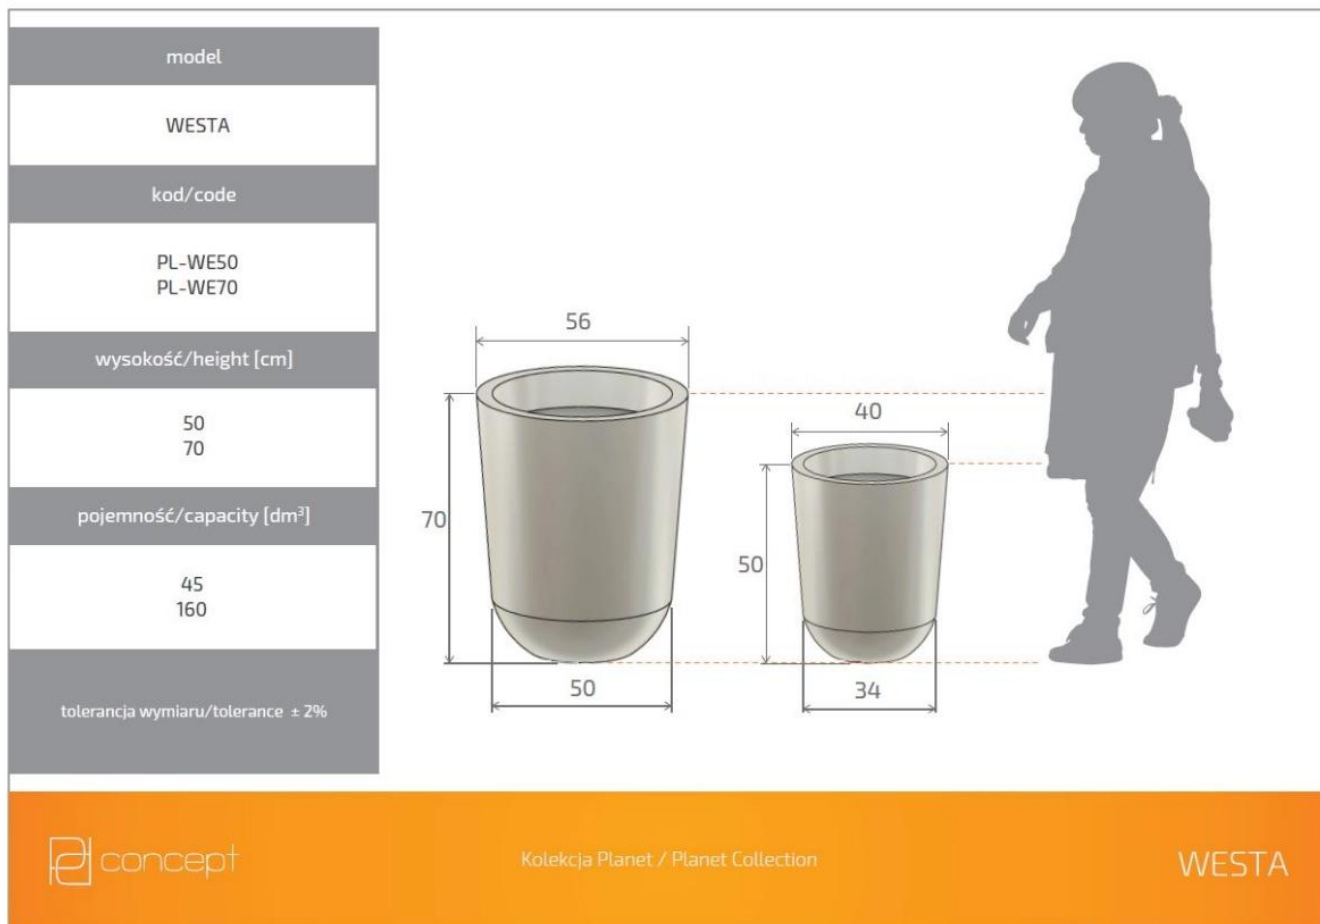

Link do produktu: <https://donice-zadora.pl/donica-z-polietylenu-westa-pl-we50-czekolada-p-2532.html>

Donica z polietylenu WESTA PL-WE50 czekolada

Cena	288 zł
Dostępność	dostępny
Numer katalogowy	WESTA WE50 CZEKOLADA
Producent	PD CONCEPT
Seria	PD Concept Planet
Materiał	polietylen (PE)
Wymiary	wysokość: 50 cm; średnica: 40 cm
Kolor	czekoladowy
Wewnętrzna półka	nie
Waga	3 kg
Seria PD CONCEPT PLANET	
Tworzywo sztuczne	
Donica mrozoodporna	
Bez wewnętrznej półki	
Donica wyprodukowana w Polsce	

Opis produktu

Donica z polietylenu WESTA PL-WE50 czekolada

Brązowa donica WESTA w czekoladowym odcieniu stanowi produkt, który za sprawą swojego uniwersalnego projektu wpasowuje się w wiele różnych typów aranżacji. Unikatowy design donic z serii WESTA 50 z pewnością wzbogaci przestrzeń wewnętrzną lub zewnętrzną o dodatkowe ciepło, które wprawi wnętrzu dużo bardziej przytulny ton. Polietylen gwarantuje donicom nie tylko lekkość, ale również niezwykłą trwałość i odporność. Donice WESTA PL-WE70 są odporne na wpływ niekorzystnych warunków atmosferycznych (np. niskich i wysokich temperatur). To sprawia, że świetnie odnajdzie się na tarasie lub w ogrodzie. Konstrukcja ma 50 cm wysokości oraz 34 cm szerokości u podstawy i 40 cm na górze.

Wymiary donic WESTA w rozmiarze 50 i 70

Ta duża donica ogrodowa i wewnętrzna występuje w wielu kolorach, dwóch rozmiarach. Wszystkie wersje donicy WESTA można zobaczyć [tutaj](#).