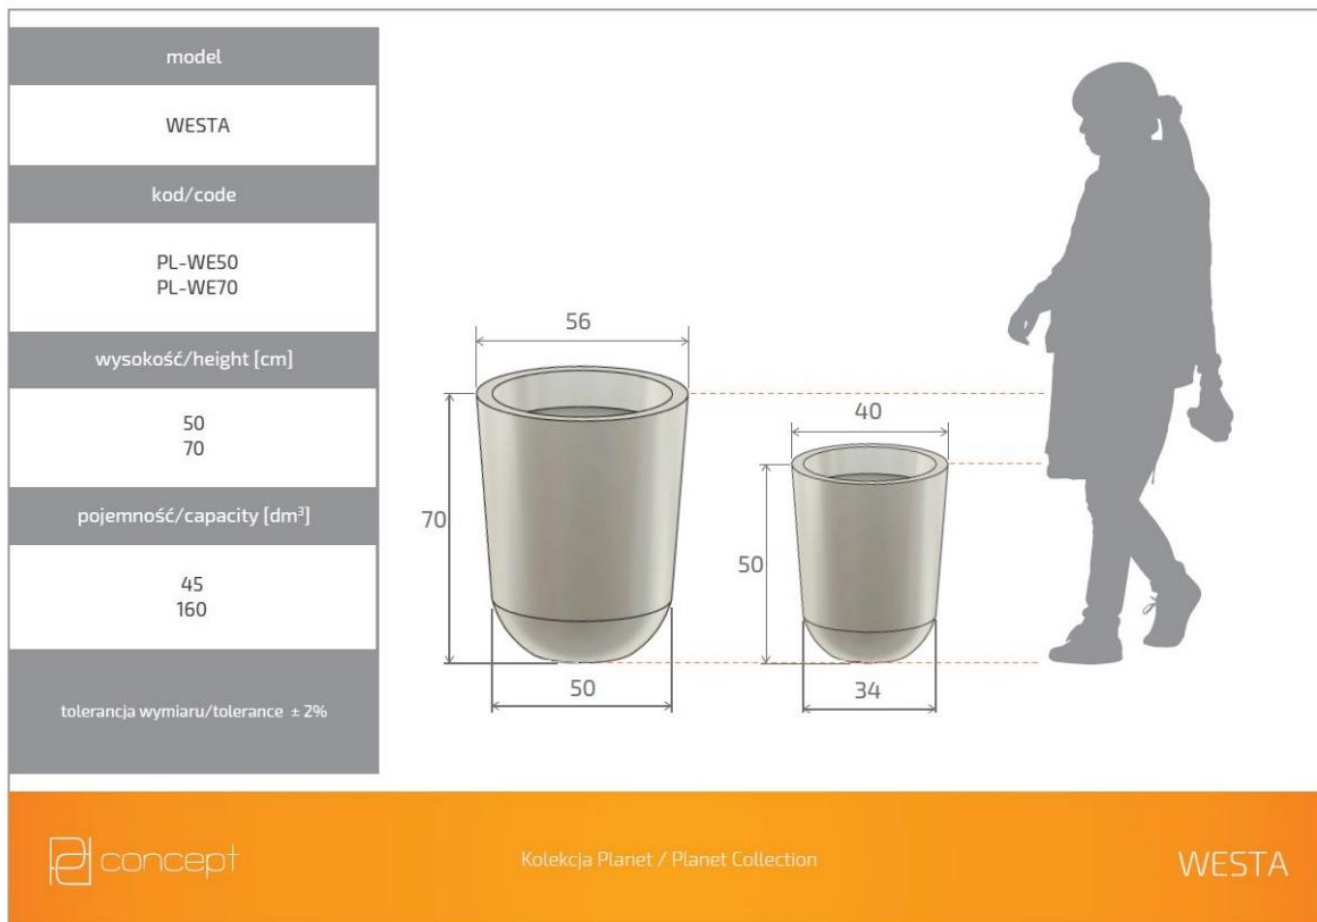

Link do produktu: <https://donice-zadora.pl/donica-z-polietylenu-westa-pl-we50-czekolada-p-2532.html>

## Donica z polietylenu WESTA PL-WE50 czekolada

Cena	<b>288 zł</b>
Dostępność	<b>dostępny</b>
Numer katalogowy	<b>WESTA WE50 CZEKOLADA</b>
Producent	<b>PD CONCEPT</b>
Seria	<b>PD Concept Planet</b>
Materiał	<b>polietylen (PE)</b>
Wymiary	<b>wysokość: 50 cm; średnica: 40 cm</b>
Kolor	<b>czekoladowy</b>
Wewnętrzna półka	<b>nie</b>
Waga	<b>3 kg</b>
Seria PD CONCEPT PLANET	
Tworzywo sztuczne	
Donica mrozoodporna	
Bez wewnętrznej półki	
Donica wyprodukowana w Polsce	

## Donica z polietylenu WESTA PL-WE50 czekolada

Brązowa donica WESTA w czekoladowym odcieniu stanowi produkt, który za sprawą swojego uniwersalnego projektu wpasowuje się w wiele różnych typów aranżacji. Unikatowy design donic z serii WESTA 50 z pewnością wzbogaci przestrzeń wewnętrzną lub zewnętrzną o dodatkowe ciepło, które wprawi wnętrzu dużo bardziej przytulny ton. Polietylen gwarantuje donicom nie tylko lekkość, ale również niezwykłą trwałość i odporność. Donice WESTA PL-WE70 są odporne na wpływ niekorzystnych warunków atmosferycznych (np. niskich i wysokich temperatur). To sprawia, że świetnie odnajdzie się na tarasie lub w ogrodzie. Konstrukcja ma 50 cm wysokości oraz 34 cm szerokości u podstawy i 40 cm na górze.

Wymiary donic WESTA w rozmiarze 50 i 70

Ta duża donica ogrodowa i wewnętrzna występuje w wielu kolorach, dwóch rozmiarach. Wszystkie wersje donicy WESTA można zobaczyć [tutaj](#).