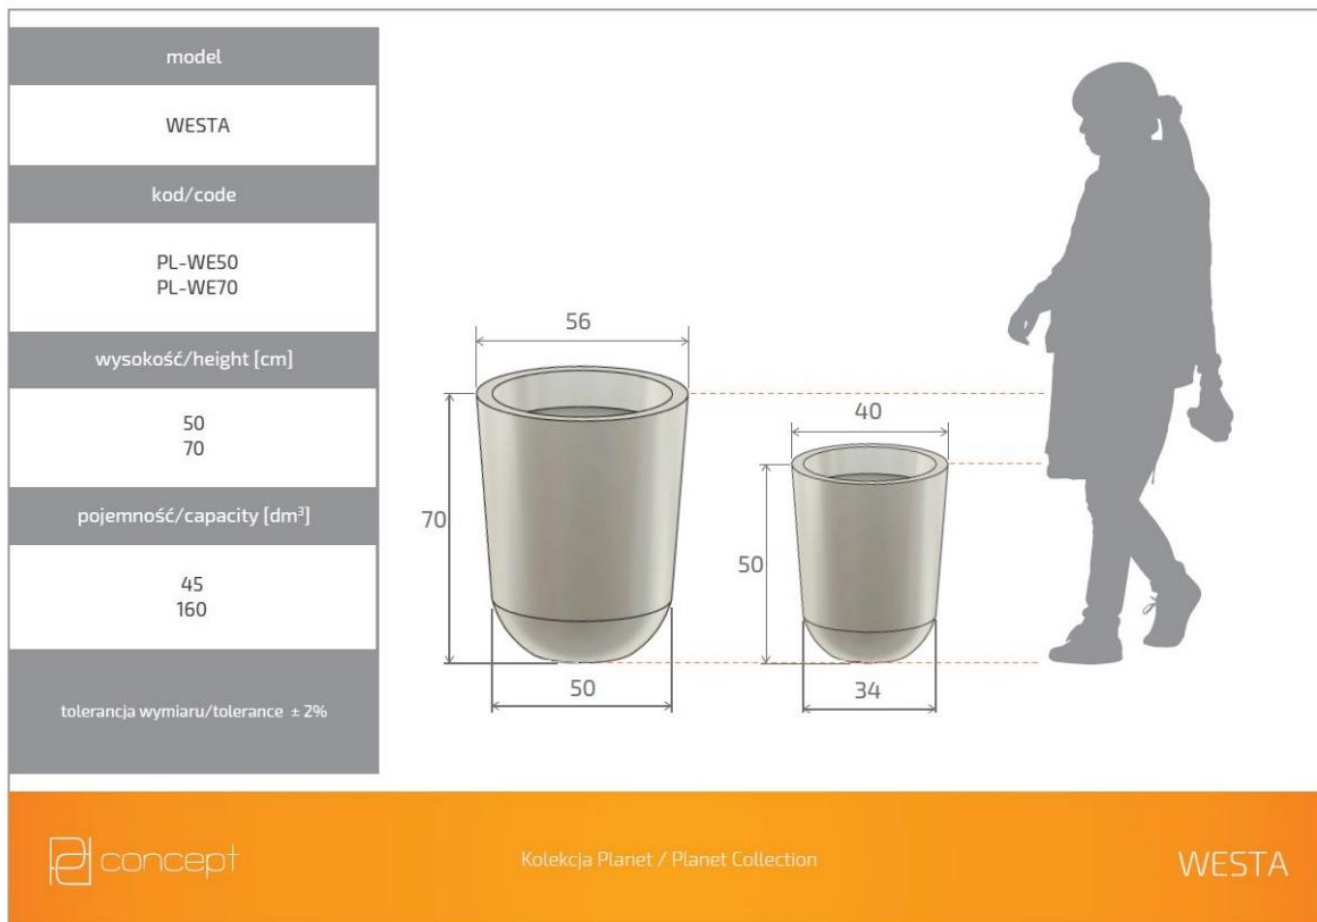

Link do produktu: <https://donice-zadora.pl/donica-z-polietylenu-westa-pl-we50-czekolada-p-2532.html>

Donica z polietylenu WESTA PL-WE50 czekolada

Cena	288 zł
Dostępność	dostępny
Numer katalogowy	WESTA WE50 CZEKOLADA
Producent	PD CONCEPT
Seria	PD Concept Planet
Materiał	polietylen (PE)
Wymiary	wysokość: 50 cm; średnica: 40 cm
Kolor	czekoladowy
Wewnętrzna półka	nie
Waga	3 kg
Seria PD CONCEPT PLANET	
Tworzywo sztuczne	
Donica mrozoodporna	
Bez wewnętrznej półki	
Donica wyprodukowana w Polsce	

Opis produktu

Donica z polietylenu WESTA PL-WE50 czekolada

Brązowa donica WESTA w czekoladowym odcieniu stanowi produkt, który za sprawą swojego uniwersalnego projektu wpasowuje się w wiele różnych typów aranżacji. Unikatowy design donic z serii WESTA 50 z pewnością wzbogaci przestrzeń wewnętrzną lub zewnętrzną o dodatkowe ciepło, które wprawi wnętrzu dużo bardziej przytulny ton. Polietylen gwarantuje donicom nie tylko lekkość, ale również niezwykłą trwałość i odporność. Donice WESTA PL-WE70 są odporne na wpływ niekorzystnych warunków atmosferycznych (np. niskich i wysokich temperatur). To sprawia, że świetnie odnajdzie się na tarasie lub w ogrodzie. Konstrukcja ma 50 cm wysokości oraz 34 cm szerokości u podstawy i 40 cm na górze.

Wymiary donic WESTA w rozmiarze 50 i 70

Ta duża donica ogrodowa i wewnętrzna występuje w wielu kolorach, dwóch rozmiarach. Wszystkie wersje donicy WESTA można zobaczyć [tutaj](#).