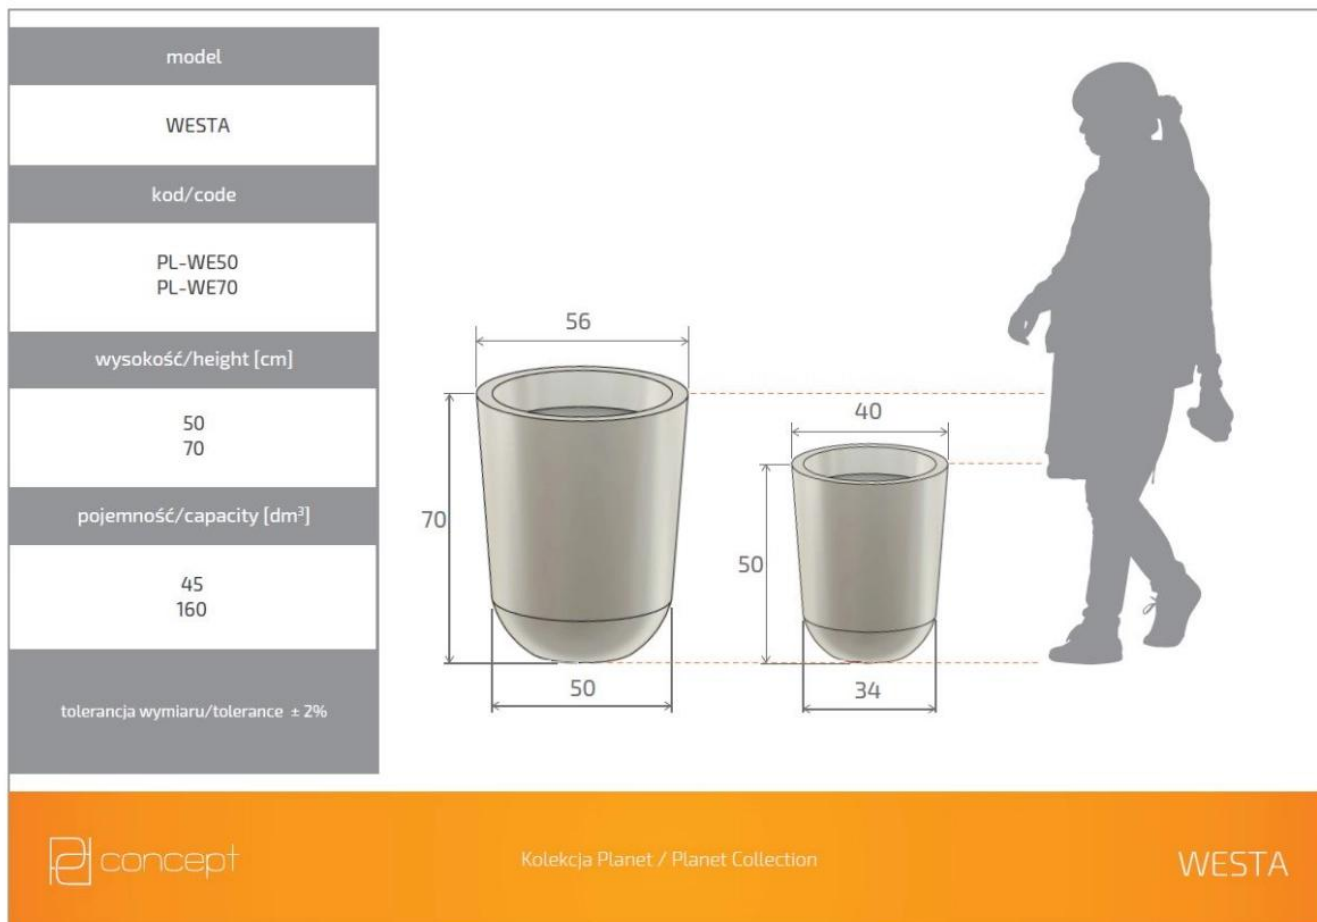

Donica z polietylenu WESTA PL-WE50 czekolada

Cena	264 zł
Dostępność	dostępny
Numer katalogowy	WESTA WE50 CZEKOLADA
Producent	PD CONCEPT
Seria	PD Concept Planet
Materiał	polietylen (PE)
Wymiary	wysokość: 50 cm; średnica: 40 cm
Kolor	czekoladowy
Wewnętrzna półka	nie
Waga	3 kg

Seria PD CONCEPT PLANET 

Tworzywo sztuczne 

Donica mrozooodporna 

Bez wewnętrznej półki 

Donica wyprodukowana w Polsce 

Opis produktu

Donica z polietylenu WESTA PL-WE50 czekolada

Brązowa donica WESTA w czekoladowym odcieniu stanowi produkt, który za sprawą swojego uniwersalnego projektu wpasowuje się w wiele różnych typów aranżacji. Unikatowy design donic z serii WESTA 50 z pewnością wzbogaci przestrzeń wewnętrzną lub zewnętrzną o dodatkowe ciepło, które wprawi wewnątrz dużo bardziej przytulny ton. Polietylen gwarantuje donicom nie tylko lekkość, ale również niezwykłą trwałość i odporność. Donice WESTA PL-WE70 są odporne na wpływ niekorzystnych warunków atmosferycznych (np. niskich i wysokich temperatur). To sprawia, że świetnie odnajdzie się na tarasie lub w ogrodzie. Konstrukcja ma 50 cm wysokości oraz 34 cm szerokości u podstawy i 40 cm na górze.

Wymiary donic WESTA w rozmiarze 50 i 70

Ta duża donica ogrodowa i wewnętrzna występuje w wielu kolorach, dwóch rozmiarach. Wszystkie wersje donicy WESTA można zobaczyć [tutaj](#).