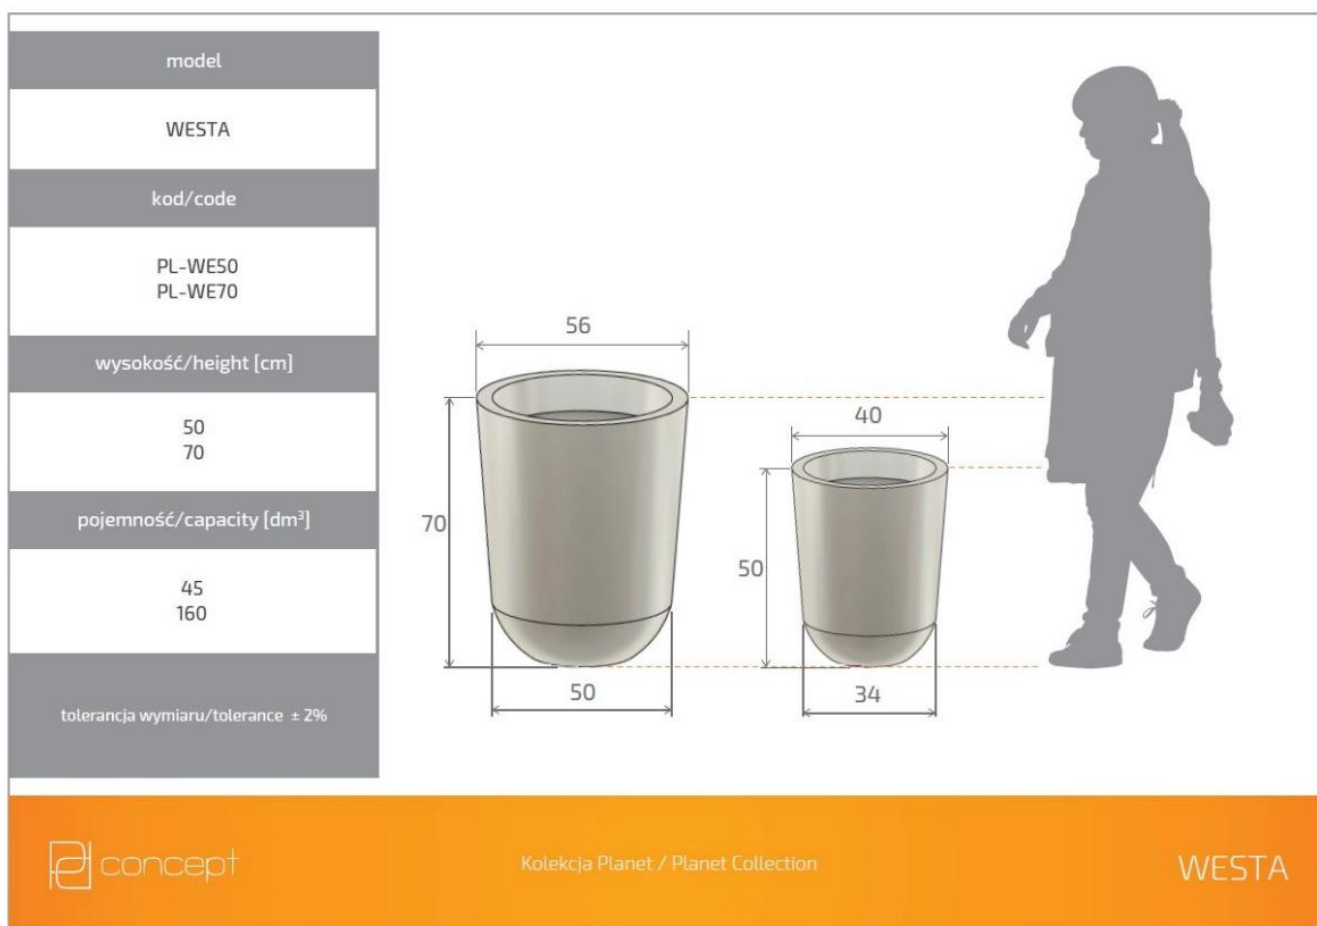

## Donica z polietylenu WESTA PL-WE50 czarny

Cena	<b>288 zł</b>
Dostępność	<b>dostępny</b>
Numer katalogowy	<b>WESTA WE50 CZARNY</b>
Producent	<b>PD CONCEPT</b>
Seria	<b>PD Concept Planet</b>
Materiał	<b>polietylen (PE)</b>
Wymiary	<b>wysokość: 50 cm; średnica: 40 cm</b>
Kolor	<b>czarny</b>
Wewnętrzna półka	<b>nie</b>
Waga	<b>3 kg</b>

Seria PD CONCEPT PLANET

**pdconcept**  
**PLANET**

Tworzywo sztuczne

Donica mrozoodporna

Bez wewnętrznej półki

Donica wyprodukowana w Polsce

## Donica z polietylenu WESTA PL-WE50 czarny

Donica WESTA PL-WE50 w czarnym kolorze to produkt o uniwersalnym designie, który dostosuje się do każdej aranżacji jednocześnie wewnętrznej, jak i zewnętrznej. Do jej produkcji dobrano wysokiej jakości tworzywo — polietylenu, które zapewnia lekkość i trwałość w jednym. Produkt ten bowiem jest odporny na działanie niekorzystnych bodźców środowiskowych, takich jak np. wyjątkowo niskie i wysokie temperatury czy promieniowanie UV. Dzięki temu możemy ją umiejscowić na zewnątrz nawet na cały rok. Konstrukcja tej donicy ma 50 cm wysokości oraz 34 cm szerokości u podstawy i 40 cm na górze. Kolor czarny jest niezwykle uniwersalny, ponieważ idealnie dopasuje się do każdego typu przestrzeni. Klasycznym aranżacjom doda nutki zupełnie odmiennego smaku, tworząc smaczny kontrast. Nowoczesne zaś dopełni swoją klasą i szykiem.

Wymiary donic WESTA w rozmiarze 50 i 70

Ta duża donica ogrodowa i wewnętrzna występuje w wielu kolorach, dwóch rozmiarach. Wszystkie wersje donicy WESTA można zobaczyć [tutaj](#).