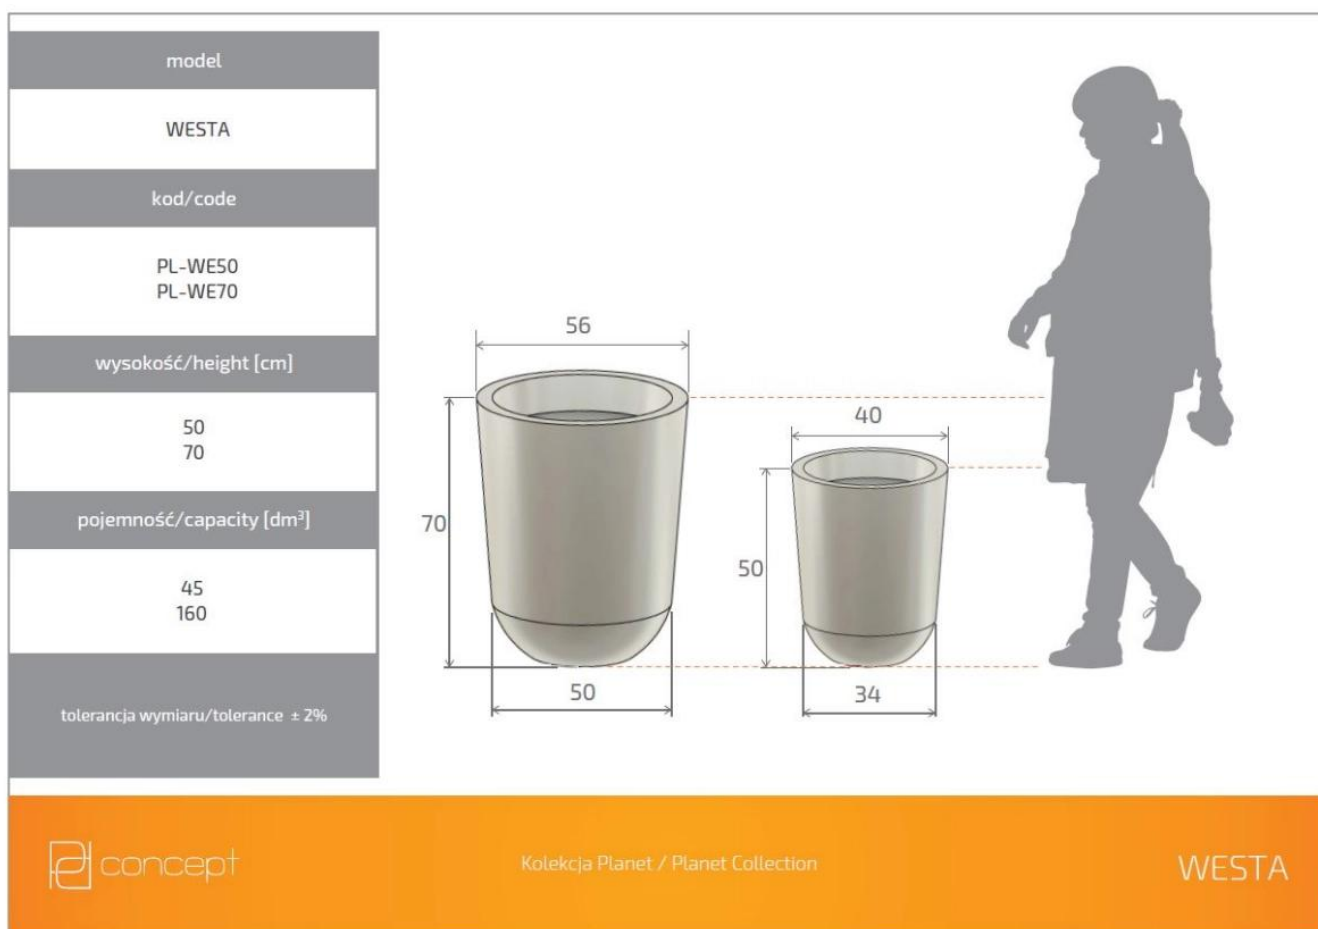

Link do produktu: <https://donice-zadora.pl/donica-z-polietylenu-westa-pl-we50-czarny-p-2531.html>

Donica z polietylenu WESTA PL-WE50 czarny

Cena	264 zł
Dostępność	dostępny
Numer katalogowy	WESTA WE50 CZARNY
Producent	PD CONCEPT
Seria	PD Concept Planet
Materiał	polietylen (PE)
Wymiary	wysokość: 50 cm; średnica: 40 cm
Kolor	czarny
Wewnętrzna półka	nie
Waga	3 kg

Seria PD CONCEPT PLANET 

Tworzywo sztuczne 

Donica mrozoodporna 

Bez wewnętrznej półki 

Donica wyprodukowana w Polsce 

Opis produktu

Donica z polietylenu WESTA PL-WE50 czarny

Donica WESTA PL-WE50 w czarnym kolorze to produkt o uniwersalnym designie, który dostosuje się do każdej aranżacji jednocześnie wewnętrznej, jak i zewnętrznej. Do jej produkcji dobrano wysokiej jakości tworzywo — polietylenu, które zapewnia lekkość i trwałość w jednym. Produkt ten bowiem jest odporny na działanie niekorzystnych bodźców środowiskowych, takich jak np. wyjątkowo niskie i wysokie temperatury czy promieniowanie UV. Dzięki temu możemy ją umiejscowić na zewnątrz nawet na cały rok. Konstrukcja tej donicy ma 50 cm wysokości oraz 34 cm szerokości u podstawy i 40 cm na górze. Kolor czarny jest niezwykle uniwersalny, ponieważ idealnie dopasuje się do każdego typu przestrzeni. Klasycznym aranżacjom doda nutki zupełnie odmiennego smaku, tworząc smaczny kontrast. Nowoczesne zaś dopełni swoją klasą i szykiem.

Wymiary donic WESTA w rozmiarze 50 i 70

Ta duża donica ogrodowa i wewnętrzna występuje w wielu kolorach, dwóch rozmiarach. Wszystkie wersje donicy WESTA można zobaczyć [tutaj](#).