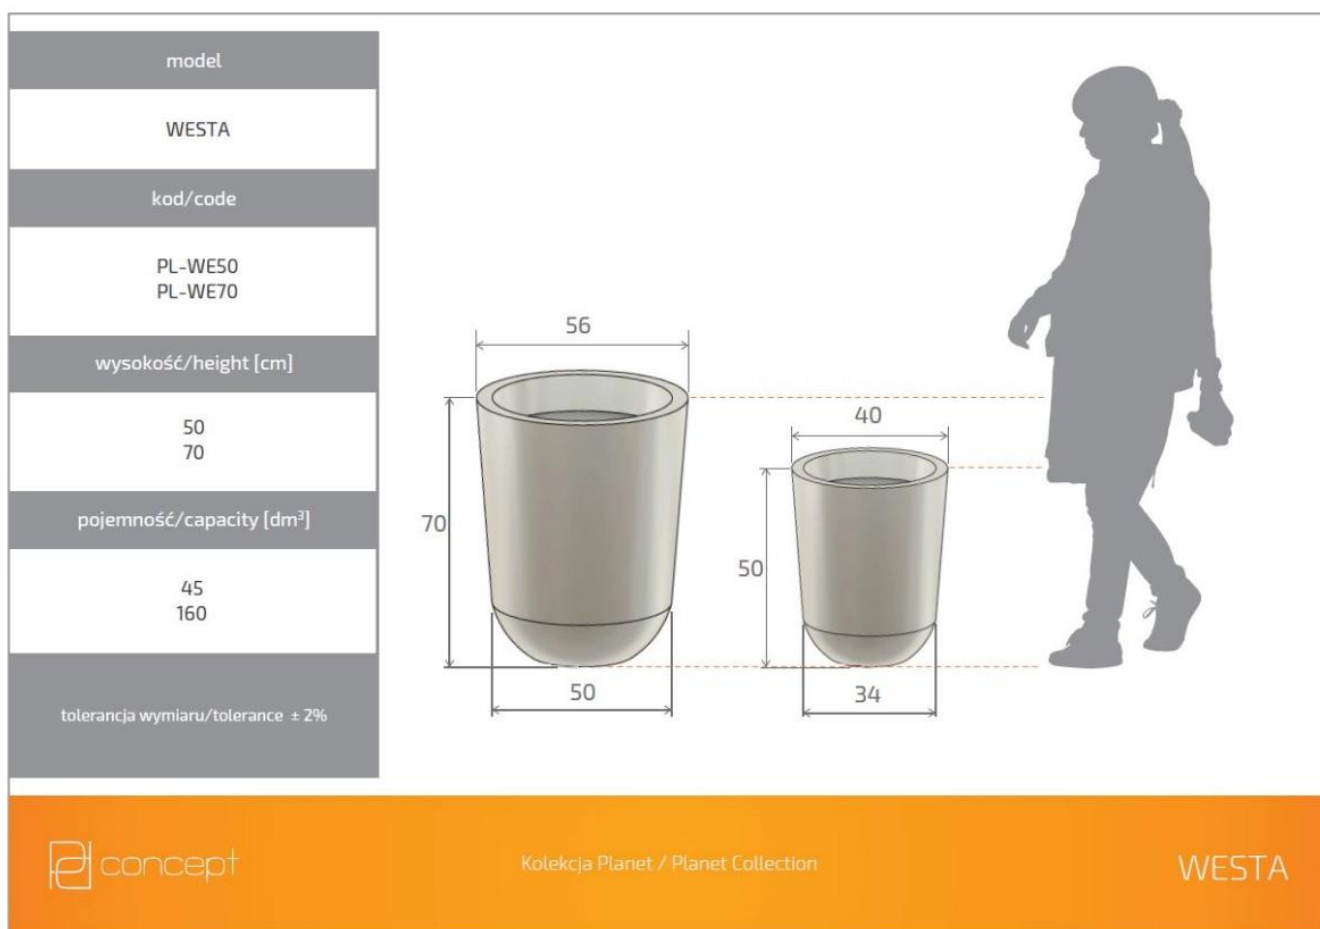

## Donica z polietylenu WESTA PL-WE50 czarny

Cena	<b>217 zł</b>
Cena poprzednia	<b>264 zł</b>
Dostępność	<b>dostępny</b>
Numer katalogowy	<b>WESTA WE50 CZARNY</b>
Producent	<b>PD CONCEPT</b>
Seria	<b>PD Concept Planet</b>
Materiał	<b>polietylen (PE)</b>
Wymiary	<b>wysokość: 50 cm; średnica: 40 cm</b>
Kolor	<b>czarny</b>
Wewnętrzna półka	<b>nie</b>
Waga	<b>3 kg</b>

Seria PD CONCEPT PLANET

Tworzywo sztuczne

Donica mrozoodporna

Bez wewnętrznej półki

Donica wyprodukowana w Polsce

## Donica z polietylenu WESTA PL-WE50 czarny

Donica WESTA PL-WE50 w czarnym kolorze to produkt o uniwersalnym designie, który dostosuje się do każdej aranżacji jednocześnie wewnętrznej, jak i zewnętrznej. Do jej produkcji dobrano wysokiej jakości tworzywo — polietylenu, które zapewnia lekkość i trwałość w jednym. Produkt ten bowiem jest odporny na działanie niekorzystnych bodźców środowiskowych, takich jak np. wyjątkowo niskie i wysokie temperatury czy promieniowanie UV. Dzięki temu możemy ją umiejscowić na zewnątrz nawet na cały rok. Konstrukcja tej donicy ma 50 cm wysokości oraz 34 cm szerokości u podstawy i 40 cm na górze. Kolor czarny jest niezwykle uniwersalny, ponieważ idealnie dopasuje się do każdego typu przestrzeni. Klasycznym aranżacjom doda nutki zupełnie odmiennego smaku, tworząc smaczny kontrast. Nowoczesne zaś dopełni swoją klasą i szykiem.

Wymiary donic WESTA w rozmiarze 50 i 70

Ta duża donica ogrodowa i wewnętrzna występuje w wielu kolorach, dwóch rozmiarach. Wszystkie wersje donicy WESTA można zobaczyć [tutaj](#).