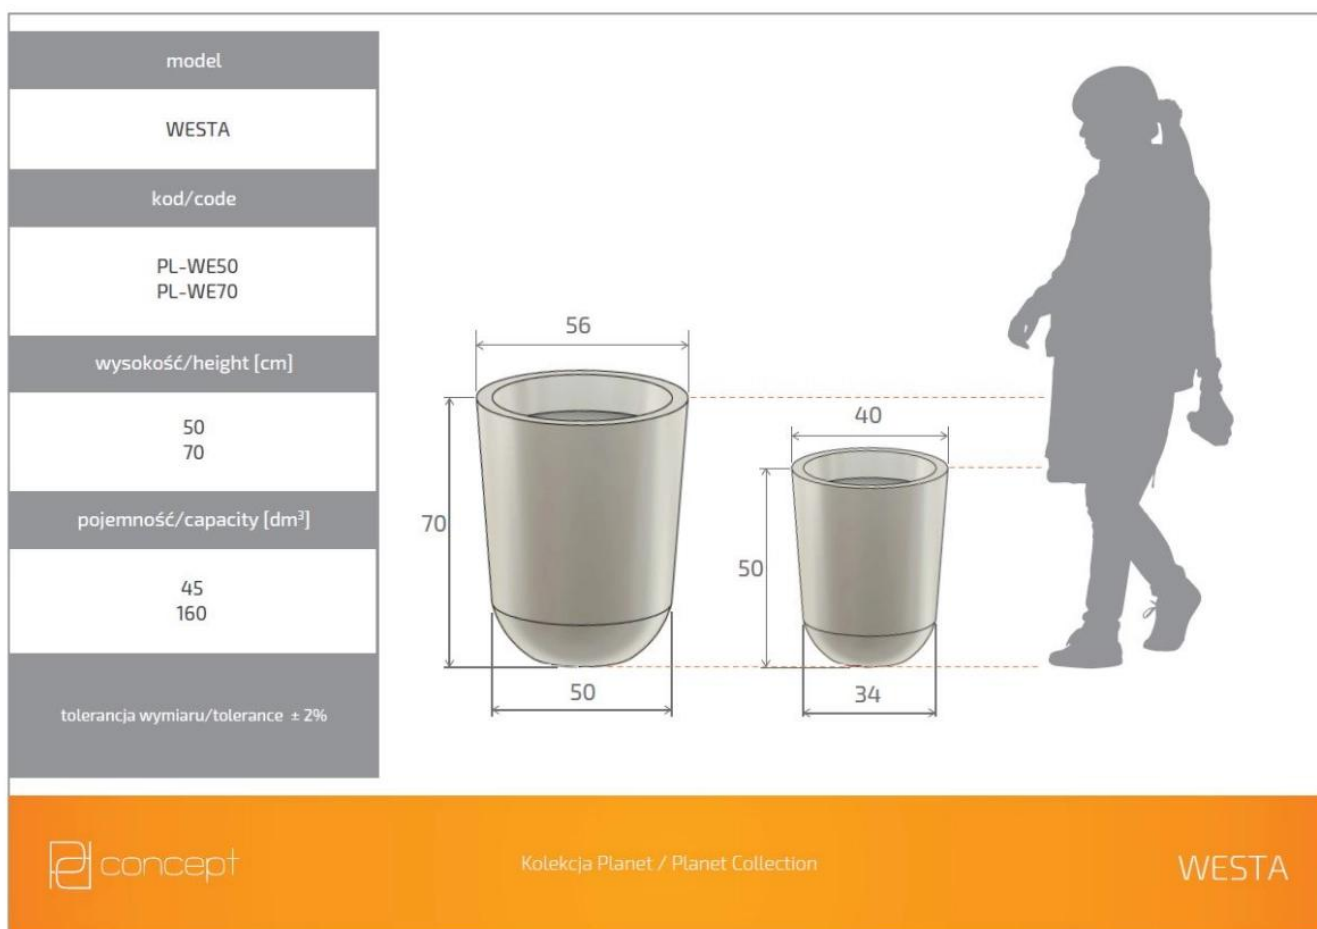

## Donica z polietylenu WESTA PL-WE50 czarny

Cena	<b>278 zł</b>
Dostępność	<b>dostępny</b>
Numer katalogowy	<b>WESTA WE50 CZARNY</b>
Producent	<b>PD CONCEPT</b>
Seria	<b>PD Concept Planet</b>
Materiał	<b>polietylen (PE)</b>
Wymiary	<b>wysokość: 50 cm; średnica: 40 cm</b>
Kolor	<b>czarny</b>
Wewnętrzna półka	<b>nie</b>
Waga	<b>3 kg</b>

Seria PD CONCEPT PLANET

Tworzywo sztuczne

Donica mrozoodporna

Bez wewnętrznej półki

Donica wyprodukowana w Polsce

## Donica z polietylenu WESTA PL-WE50 czarny

Donica WESTA PL-WE50 w czarnym kolorze to produkt o uniwersalnym designie, który dostosuje się do każdej aranżacji jednocześnie wewnętrznej, jak i zewnętrznej. Do jej produkcji dobrano wysokiej jakości tworzywo — polietylenu, które zapewnia lekkość i trwałość w jednym. Produkt ten bowiem jest odporny na działanie niekorzystnych bodźców środowiskowych, takich jak np. wyjątkowo niskie i wysokie temperatury czy promieniowanie UV. Dzięki temu możemy ją umiejscowić na zewnątrz nawet na cały rok. Konstrukcja tej donicy ma 50 cm wysokości oraz 34 cm szerokości u podstawy i 40 cm na górze. Kolor czarny jest niezwykle uniwersalny, ponieważ idealnie dopasuje się do każdego typu przestrzeni. Klasycznym aranżacjom doda nutki zupełnie odmiennego smaku, tworząc smaczny kontrast. Nowoczesne zaś dopełni swoją klasą i szykiem.

Wymiary donic WESTA w rozmiarze 50 i 70

Ta duża donica ogrodowa i wewnętrzna występuje w wielu kolorach, dwóch rozmiarach. Wszystkie wersje donicy WESTA można zobaczyć [tutaj](#).