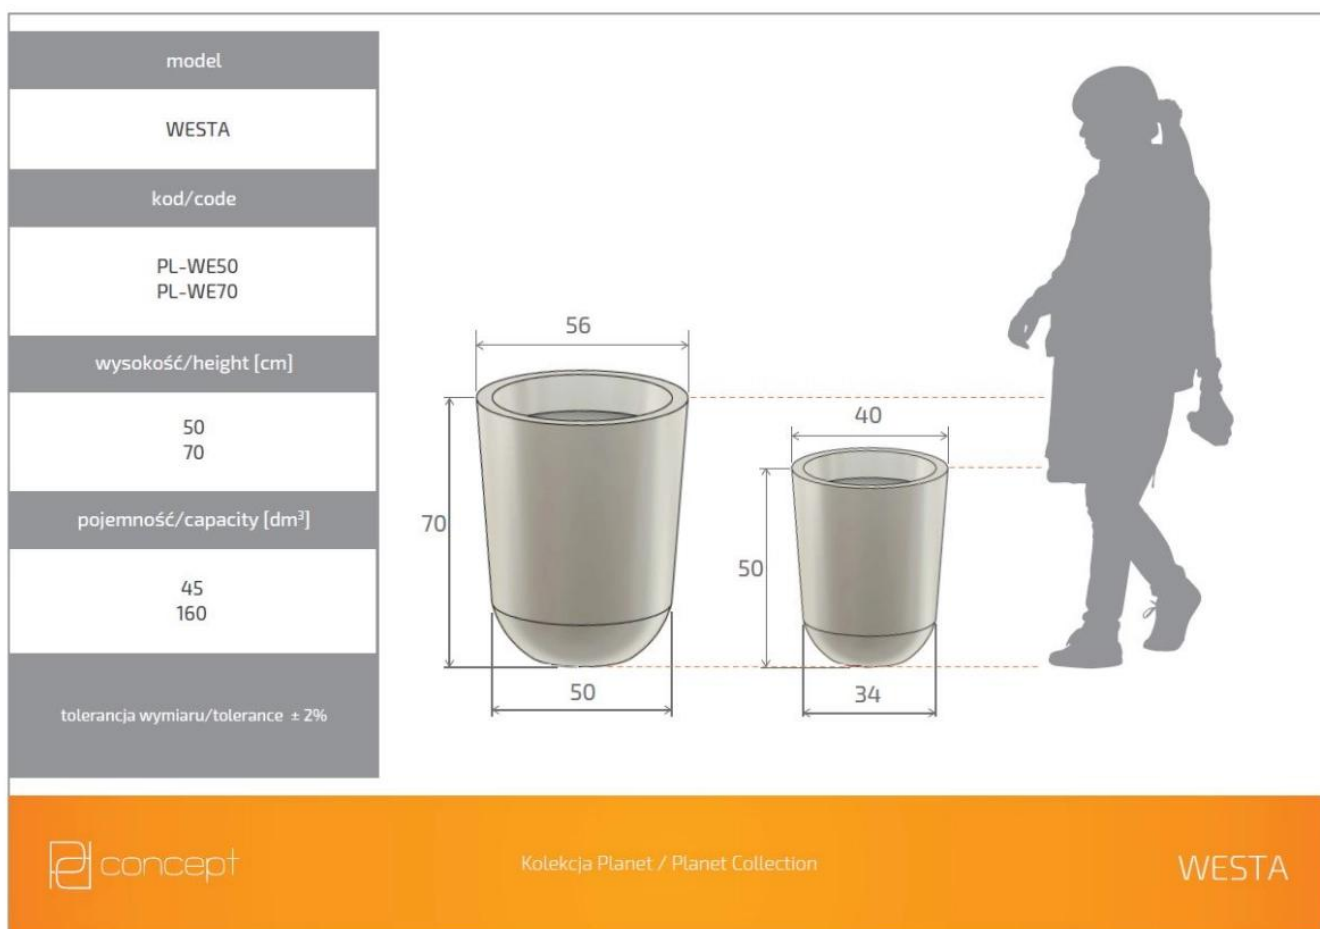

Link do produktu: <https://donice-zadora.pl/donica-z-polietylenu-westa-pl-we50-czarny-p-2531.html>

Donica z polietylenu WESTA PL-WE50 czarny

Cena	288 zł
Dostępność	dostępny
Numer katalogowy	WESTA WE50 CZARNY
Producent	PD CONCEPT
Seria	PD Concept Planet
Materiał	polietylen (PE)
Wymiary	wysokość: 50 cm; średnica: 40 cm
Kolor	czarny
Wewnętrzna półka	nie
Waga	3 kg
Seria PD CONCEPT PLANET	
Tworzywo sztuczne	
Donica mrozoodporna	
Bez wewnętrznej półki	
Donica wyprodukowana w Polsce	

Opis produktu

Donica z polietylenu WESTA PL-WE50 czarny

Donica WESTA PL-WE50 w czarnym kolorze to produkt o uniwersalnym designie, który dostosuje się do każdej aranżacji jednocześnie wewnętrznej, jak i zewnętrznej. Do jej produkcji dobrano wysokiej jakości tworzywo — polietylenu, które zapewnia lekkość i trwałość w jednym. Produkt ten bowiem jest odporny na działanie niekorzystnych bodźców środowiskowych, takich jak np. wyjątkowo niskie i wysokie temperatury czy promieniowanie UV. Dzięki temu możemy ją umiejscowić na zewnątrz nawet na cały rok. Konstrukcja tej donicy ma 50 cm wysokości oraz 34 cm szerokości u podstawy i 40 cm na górze. Kolor czarny jest niezwykle uniwersalny, ponieważ idealnie dopasuje się do każdego typu przestrzeni. Klasycznym aranżacjom doda nutki zupełnie odmiennego smaku, tworząc smaczny kontrast. Nowoczesne zaś dopełni swoją klasą i szykiem.

Wymiary donic WESTA w rozmiarze 50 i 70

Ta duża donica ogrodowa i wewnętrzna występuje w wielu kolorach, dwóch rozmiarach. Wszystkie wersje donicy WESTA można zobaczyć [tutaj](#).