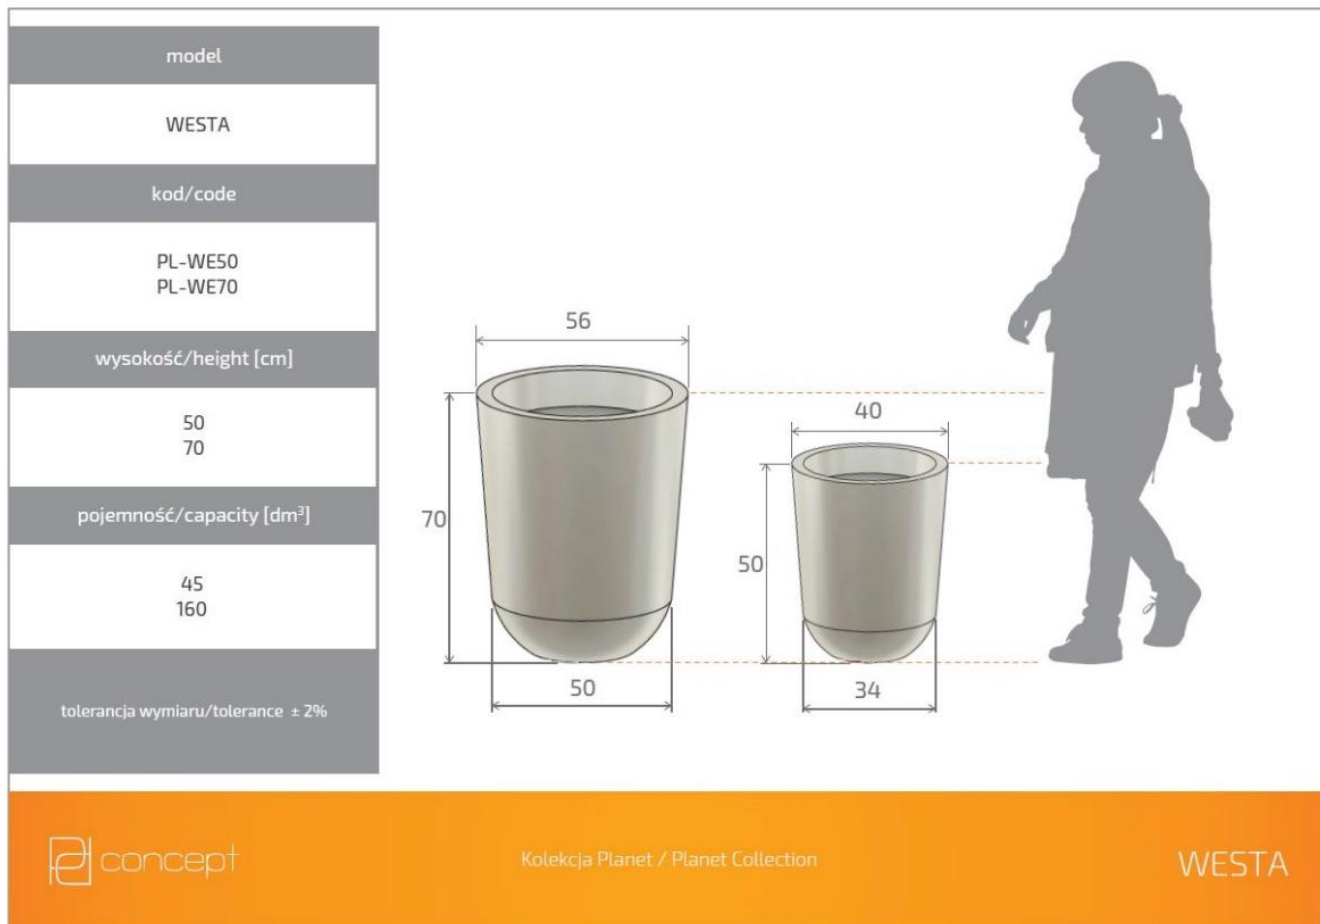

Link do produktu: <https://donice-zadora.pl/donica-z-polietylenu-westa-pl-we50-cytryna-p-2530.html>

## Donica z polietylenu WESTA PL-WE50 cytryna

Cena	<b>288 zł</b>
Dostępność	<b>dostępny</b>
Numer katalogowy	<b>WESTA WE50 CYTRYNA</b>
Producent	<b>PD CONCEPT</b>
Seria	<b>PD Concept Planet</b>
Materiał	<b>polietylen (PE)</b>
Wymiary	<b>wysokość: 50 cm; średnica: 40 cm</b>
Kolor	<b>cytrynowy</b>
Wewnętrzna półka	<b>nie</b>
Waga	<b>3 kg</b>
Seria PD CONCEPT PLANET	
Tworzywo sztuczne	
Donica mrozoodporna	
Bez wewnętrznej półki	
Donica wyprodukowana w Polsce	

## Donica z polietylenu WESTA PL-WE50 cytryna

Donicę WESTA PL-WE50 w cytrynowym odcieniu zaprojektowano z myślą o nowoczesnych przestrzeniach. Za sprawą jej ekstrawaganckiego koloru, smukłej konstrukcji i wykorzystania wysokiej jakości tworzywa sztucznego (polietylenu) sprawia, że dopasuje się do wszelkich aranżacji zaprojektowanych zarówno wewnątrz, jak i na zewnątrz. Polietylen zapewnia jej lekkość, niezwykłą trwałość oraz odporność na działanie wszelkich niekorzystnych warunków panujących za oknem (np. niskich i wysokich temperatur oraz promieniowanie UV). Wymiary donic z serii WESTA polskiej marki PDCONCEPT to: 50 cm wysokości oraz 34 cm szerokości u podstawy i 40 cm na górze.

Wymiary donic WESTA w rozmiarze 50 i 70

Ta duża donica ogrodowa i wewnętrzna występuje w wielu kolorach, dwóch rozmiarach. Wszystkie wersje donicy WESTA można zobaczyć [tutaj](#).