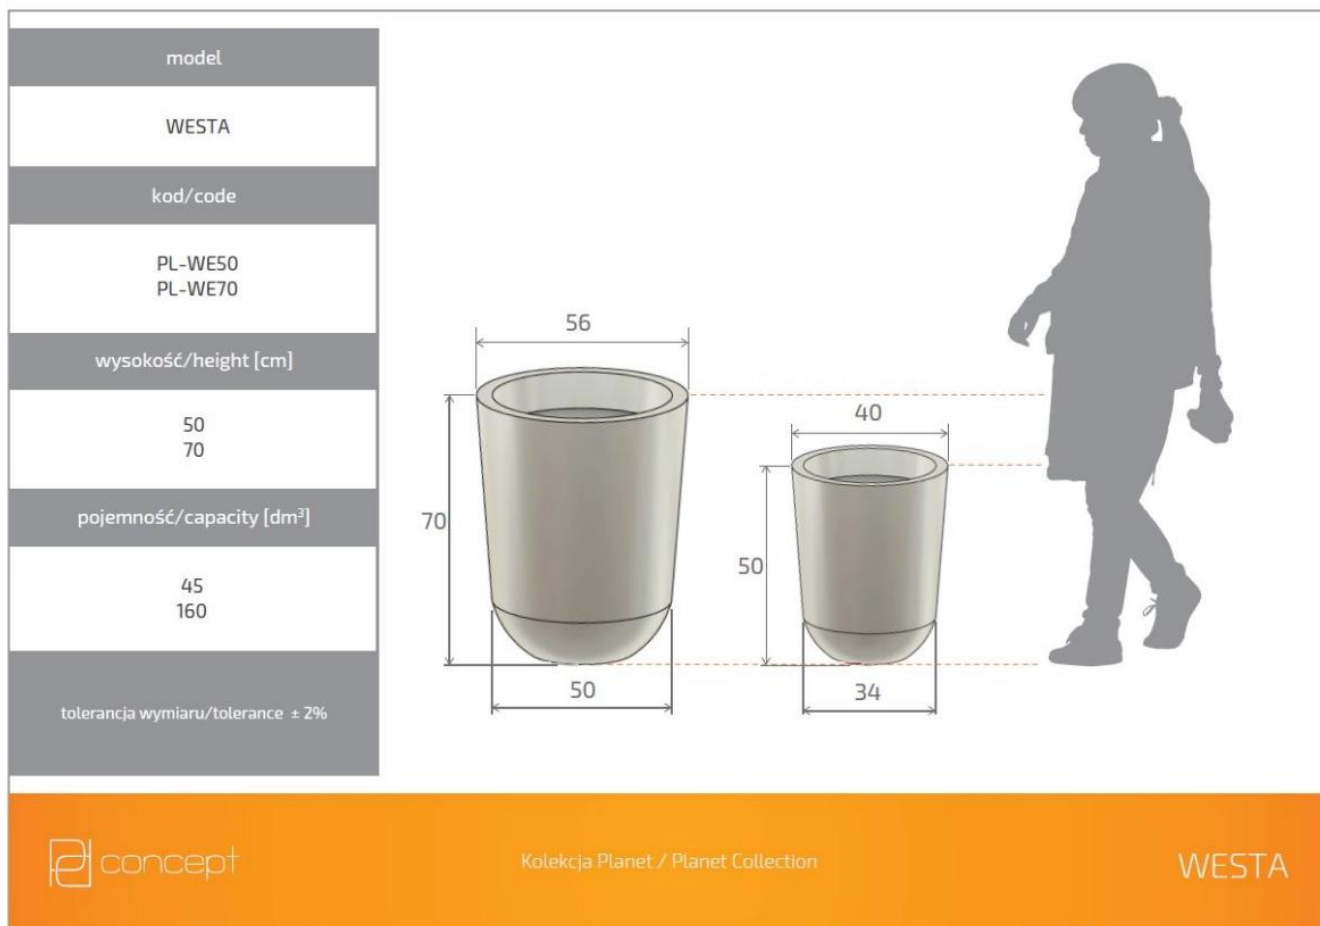

## Donica z polietylenu WESTA PL-WE50 cytryna

Cena	<b>288 zł</b>
Dostępność	<b>dostępny</b>
Numer katalogowy	<b>WESTA WE50 CYTRYNA</b>
Producent	<b>PD CONCEPT</b>
Seria	<b>PD Concept Planet</b>
Materiał	<b>polietylen (PE)</b>
Wymiary	<b>wysokość: 50 cm; średnica: 40 cm</b>
Kolor	<b>cytrynowy</b>
Wewnętrzna półka	<b>nie</b>
Waga	<b>3 kg</b>

Seria PD CONCEPT PLANET

**pdconcept**  
**PLANET**

Tworzywo sztuczne

Donica mrozoodporna

Bez wewnętrznej półki

Donica wyprodukowana w Polsce

Opis produktu

## Donica z polietylenu WESTA PL-WE50 cytryna

Donicę WESTA PL-WE50 w cytrynowym odcieniu zaprojektowano z myślą o nowoczesnych przestrzeniach. Za sprawą jej ekstrawaganckiego koloru, smukłej konstrukcji i wykorzystania wysokiej jakości tworzywa sztucznego (polietylenu) sprawia, że dopasuje się do wszelkich aranżacji zaprojektowanych zarówno wewnątrz, jak i na zewnątrz. Polietylen zapewnia jej lekkość, niezwykłą trwałość oraz odporność na działanie wszelkich niekorzystnych warunków panujących za oknem (np. niskich i wysokich temperatur oraz promieniowanie UV). Wymiary donic z serii WESTA polskiej marki PDCONCEPT to: 50 cm wysokości oraz 34 cm szerokości u podstawy i 40 cm na górze.

Wymiary donic WESTA w rozmiarze 50 i 70

Ta duża donica ogrodowa i wewnętrzna występuje w wielu kolorach, dwóch rozmiarach. Wszystkie wersje donicy WESTA można zobaczyć [tutaj](#).