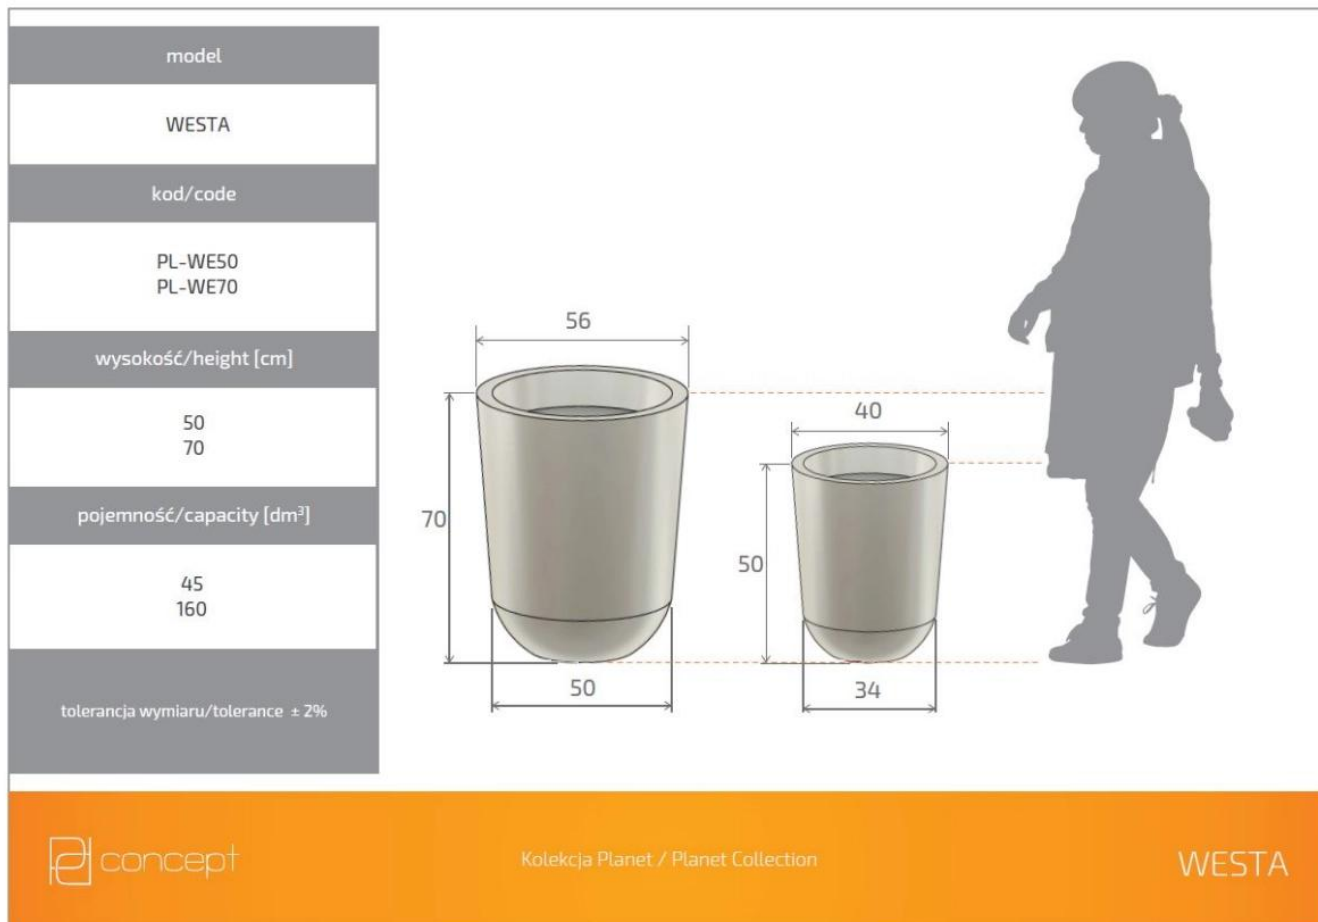

## Donica z polietylenu WESTA PL-WE50 antracyt

Cena	<b>264 zł</b>
Dostępność	<b>dostępny</b>
Numer katalogowy	<b>WESTA WE50 ANTRACYT</b>
Producent	<b>PD CONCEPT</b>
Seria	<b>PD Concept Planet</b>
Materiał	<b>polietylen (PE)</b>
Wymiary	<b>wysokość: 50 cm; średnica: 40 cm</b>
Kolor	<b>antracyt (RAL 7021)</b>
Wewnętrzna półka	<b>nie</b>
Waga	<b>3 kg</b>

Seria PD CONCEPT PLANET

Tworzywo sztuczne

Donica mrozoodporna

Bez wewnętrznej półki

Donica wyprodukowana w Polsce

## Donica z polietylenu WESTA PL-WE50 antracyt

Donica WESTA 50 w kolorze antracyt jest polskim produktem o eleganckiej, smukłej konstrukcji, który znajdzie zastosowanie w każdej przestrzeni, zarówno wewnątrz, jak i na zewnątrz. Do jej wykonania użyto polietylenu, który zapewnia produktowi zarówno lekkość, jak i niezwykłą trwałość. Doniczki z polietylenu są odporne na wpływ niekorzystnych warunków atmosferycznych (np. niskich i wysokich temperatur oraz promieniowanie UV), dzięki czemu świetnie sprawdzą się idealnie w aranżacjach zewnętrznych, m.in. na tarasie i w ogrodzie. Donica ta ma 50 cm wysokości oraz 34 cm szerokości u podstawy i 40 cm na górze. Kolor antracyt jest ciemny i szkodliwy, a to sprawia, że pasuje do większości przestrzeni.

Wymiary donic WESTA w rozmiarze 50 i 70

Ta duża donica ogrodowa i wewnętrzna występuje w wielu kolorach, dwóch rozmiarach. Wszystkie wersje donicy WESTA można zobaczyć [tutaj](#).