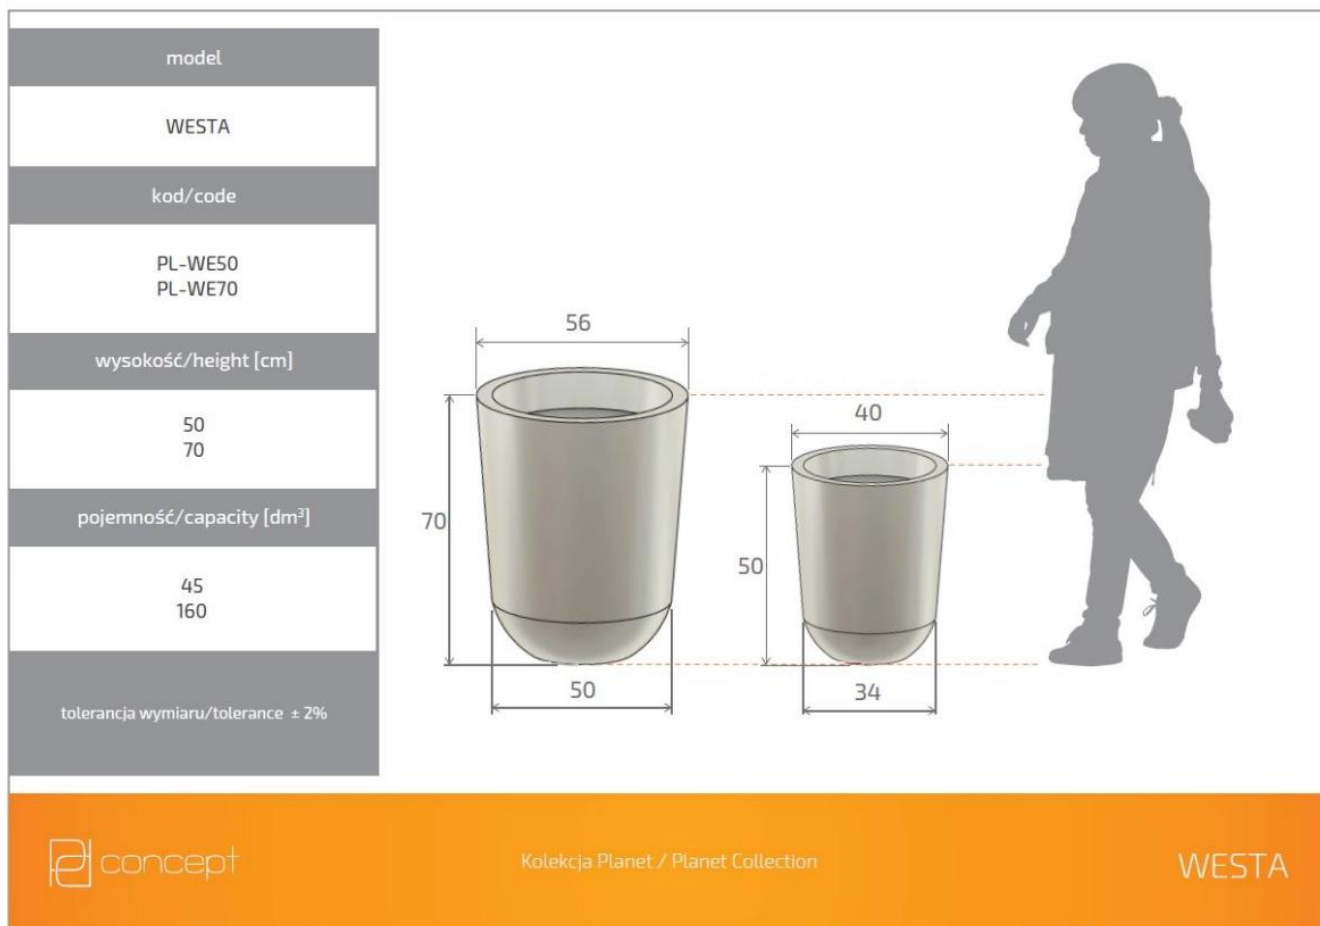

## Donica z polietylenu WESTA PL-WE50 antracyt

Cena	<b>288 zł</b>
Dostępność	<b>dostępny</b>
Numer katalogowy	<b>WESTA WE50 ANTRACYT</b>
Producent	<b>PD CONCEPT</b>
Seria	<b>PD Concept Planet</b>
Materiał	<b>polietylen (PE)</b>
Wymiary	<b>wysokość: 50 cm; średnica: 40 cm</b>
Kolor	<b>antracyt (RAL 7021)</b>
Wewnętrzna półka	<b>nie</b>
Waga	<b>3 kg</b>

Seria PD CONCEPT PLANET

Tworzywo sztuczne

Donica mrozoodporna

Bez wewnętrznej półki

Donica wyprodukowana w Polsce

## Donica z polietylenu WESTA PL-WE50 antracyt

Donica WESTA 50 w kolorze antracyt jest polskim produktem o eleganckiej, smukłej konstrukcji, który znajdzie zastosowanie w każdej przestrzeni, zarówno wewnątrz, jak i na zewnątrz. Do jej wykonania użyto polietylenu, który zapewnia produktowi zarówno lekkość, jak i niezwykłą trwałość. Doniczki z polietylenu są odporne na wpływ niekorzystnych warunków atmosferycznych (np. niskich i wysokich temperatur oraz promieniowanie UV), dzięki czemu świetnie sprawdzą się idealnie w aranżacjach zewnętrznych, m.in. na tarasie i w ogrodzie. Donica ta ma 50 cm wysokości oraz 34 cm szerokości u podstawy i 40 cm na górze. Kolor antracyt jest ciemny i szkodliwy, a to sprawia, że pasuje do większości przestrzeni.

Wymiary donic WESTA w rozmiarze 50 i 70

Ta duża donica ogrodowa i wewnętrzna występuje w wielu kolorach, dwóch rozmiarach. Wszystkie wersje donicy WESTA można zobaczyć [tutaj](#).