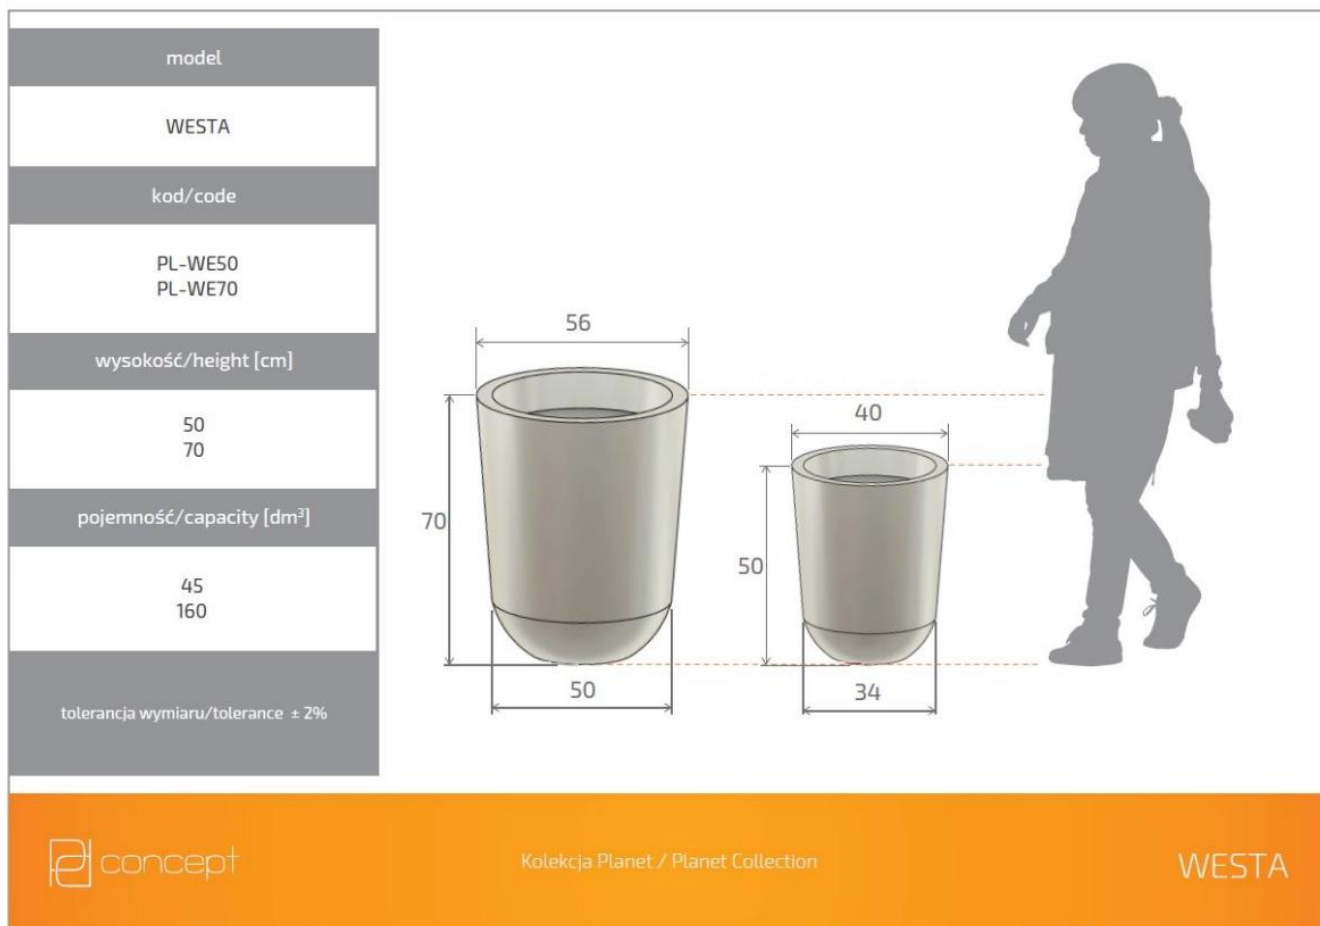

Link do produktu: <https://donice-zadora.pl/donica-z-polietylenu-westa-pl-we50-antracyt-p-2528.html>

Donica z polietylenu WESTA PL-WE50 antracyt

Cena	288 zł
Dostępność	dostępny
Numer katalogowy	WESTA WE50 ANTRACYT
Producent	PD CONCEPT
Seria	PD Concept Planet
Materiał	polietylen (PE)
Wymiary	wysokość: 50 cm; średnica: 40 cm
Kolor	antracyt (RAL 7021)
Wewnętrzna półka	nie
Waga	3 kg
Seria PD CONCEPT PLANET	
Tworzywo sztuczne	
Donica mrozoodporna	
Bez wewnętrznej półki	
Donica wyprodukowana w Polsce	

Opis produktu

Donica z polietylenu WESTA PL-WE50 antracyt

Donica WESTA 50 w kolorze antracyt jest polskim produktem o eleganckiej, smukłej konstrukcji, który znajdzie zastosowanie w każdej przestrzeni, zarówno wewnątrz, jak i na zewnątrz. Do jej wykonania użyto polietylenu, który zapewnia produktowi zarówno lekkość, jak i niezwykłą trwałość. Doniczki z polietylenu są odporne na wpływ niekorzystnych warunków atmosferycznych (np. niskich i wysokich temperatur oraz promieniowanie UV), dzięki czemu świetnie sprawdzą się idealnie w aranżacjach zewnętrznych, m.in. na tarasie i w ogrodzie. Donica ta ma 50 cm wysokości oraz 34 cm szerokości u podstawy i 40 cm na górze. Kolor antracyt jest ciemny i szkodliwy, a to sprawia, że pasuje do większości przestrzeni.

Wymiary donic WESTA w rozmiarze 50 i 70

Ta duża donica ogrodowa i wewnętrzna występuje w wielu kolorach, dwóch rozmiarach. Wszystkie wersje donicy WESTA można zobaczyć [tutaj](#).