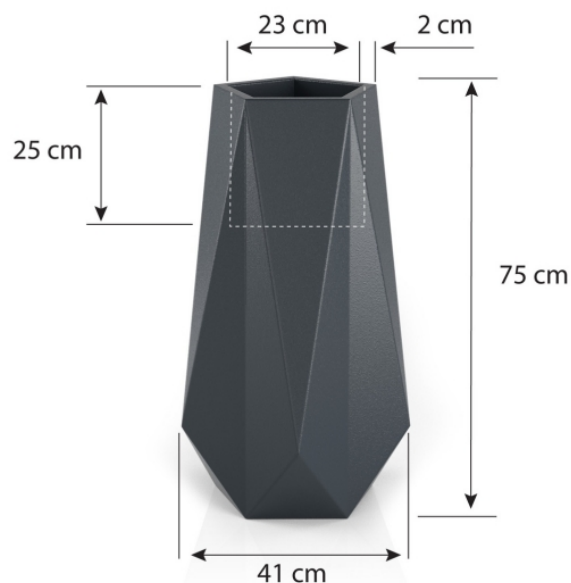

Donica podświetlana Monumo Siena Light

Nowoczesna donica podświetlana Siena Light, to wyjątkowe połączenie donicy i alternatywnego, nastrojowego źródła światła. Świecąca donica Siena intryguje i przyciąga uwagę swoim unikalnym kształtem. Podobnie, jak inne donice firmy Monumo wykonana jest z granulatu polietylenu w procesie termicznego formowania rotacyjnego. Dzięki zastosowanym materiałom donica Siena Light jest odporna na warunki atmosferyczne i uszkodzenia.

Dzięki zastosowaniu półprzeźroczystego tworzywa sztucznego, po podłączeniu donicy do zasilania, świeci ona całą swoją powierzchnią. Zobacz, jak wiele opcji podświetlania masz do wyboru: żarówka LED ciepła, żarówka LED zimna i żarówka LED sterowana pilotem z szesnastoma kolorami.

Świecąca donica Siena Light to wyjątkowy element dekoracyjny, który z powodzeniem można wykorzystać jako dyskretne źródło światła w domu lub na tarasie. Siena Light dostępna jest w tylko w wersji z wewnętrzną półką (PD) na głębokości 25 cm. W przypadku wykorzystania donicy na zewnątrz, zalecamy wybranie opcji **odprowadzenia wody**, która dzięki dedykowanemu systemowi umożliwia usunięcie wody nagromadzonej w donicy po intensywnych opadach deszczu lub śniegu.

Wymiary podświetlanej donicy Siena Light

Świecąca donica Siena do salonu