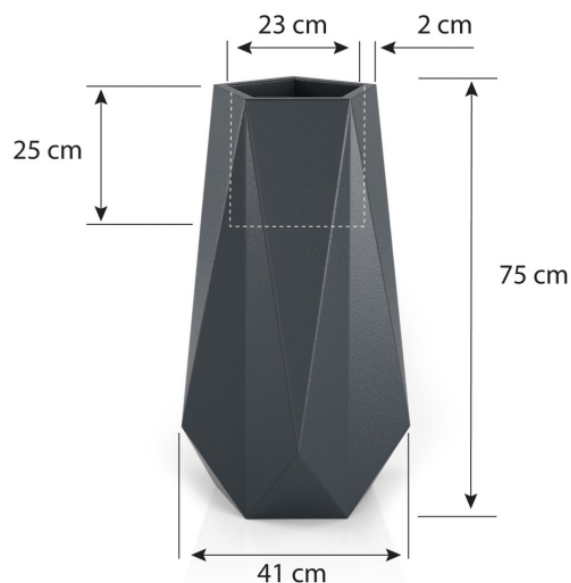

Donica z polietylenu SIENA LIGHT

Cena	455 zł
Dostępność	dostępny
Producent	MONUMO
Seria	Monumo Varius
Materiał	polietylen (PE)
Wymiary	wysokość: 75 cm, długość: 41 cm, szerokość: 41 cm
Kolor	biały podświetlany
Wewnętrzna półka	opcja - sprawdź powyżej
Otwór drenażowy	opcja - sprawdź powyżej
Waga	4 kg
Mrozoodporność	tak
Zastosowanie	na taras, do salonu, do ogrodu
Seria MONUMO VARIUS	

Świecąca donica Siena Light to wyjątkowy element dekoracyjny, który z powodzeniem można wykorzystać jako dyskretne źródło światła w domu lub na tarasie. Siena Light dostępna jest w tylko w wersji z wewnętrzną półką (PD) na głębokości 25 cm. W przypadku wykorzystania donicy na zewnątrz, zalecamy wybranie opcji **odprowadzenia wody**, która dzięki dedykowanemu systemowi umożliwia usunięcie wody nagromadzonej w donicy po intensywnych opadach deszczu lub śniegu.