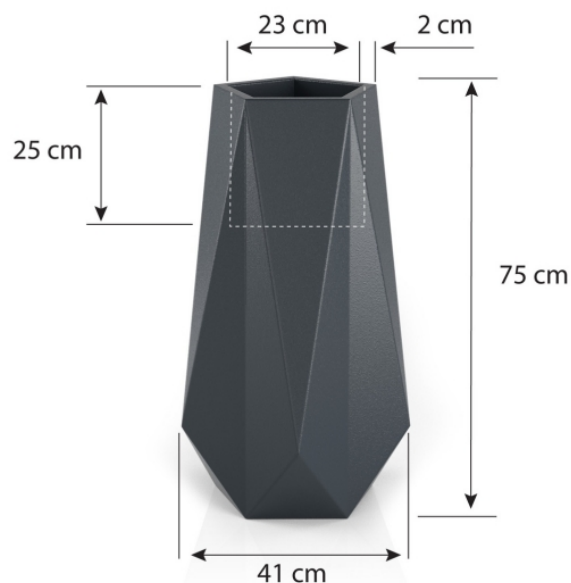

## Donica z polietylenu SIENA LIGHT

Cena	<b>478 zł</b>
Dostępność	<b>dostępny</b>
Producent	<b>MONUMO</b>
Seria	<b>Monumo Varius</b>
Materiał	<b>polietylen (PE)</b>
Wymiary	<b>wysokość: 75 cm, długość: 41 cm, szerokość: 41 cm</b>
Kolor	<b>biały podświetlany</b>
Wewnętrzna półka	<b>opcja - sprawdź powyżej</b>
Otwór drenażowy	<b>opcja - sprawdź powyżej</b>
Waga	<b>4 kg</b>
Mrozoodporność	<b>tak</b>
Zastosowanie	<b>na taras, do salonu, do ogrodu</b>
Seria MONUMO VARIUS	

**MONUMO**  
**VARIUS**

Tworzywo sztuczne

Donica mrozoodporna

Wewnętrzna półka opcjonalna

Donica wyprodukowana w Polsce

Opis produktu

Świecąca donica Siena Light to wyjątkowy element dekoracyjny, który z powodzeniem można wykorzystać jako dyskretne źródło światła w domu lub na tarasie. Siena Light dostępna jest w tylko w wersji z wewnętrzną półką (PD) na głębokości 25 cm. W przypadku wykorzystania donicy na zewnątrz, zalecamy wybranie opcji **odprowadzenia wody**, która dzięki dedykowanemu systemowi umożliwia usunięcie wody nagromadzonej w donicy po intensywnych opadach deszczu lub śniegu.