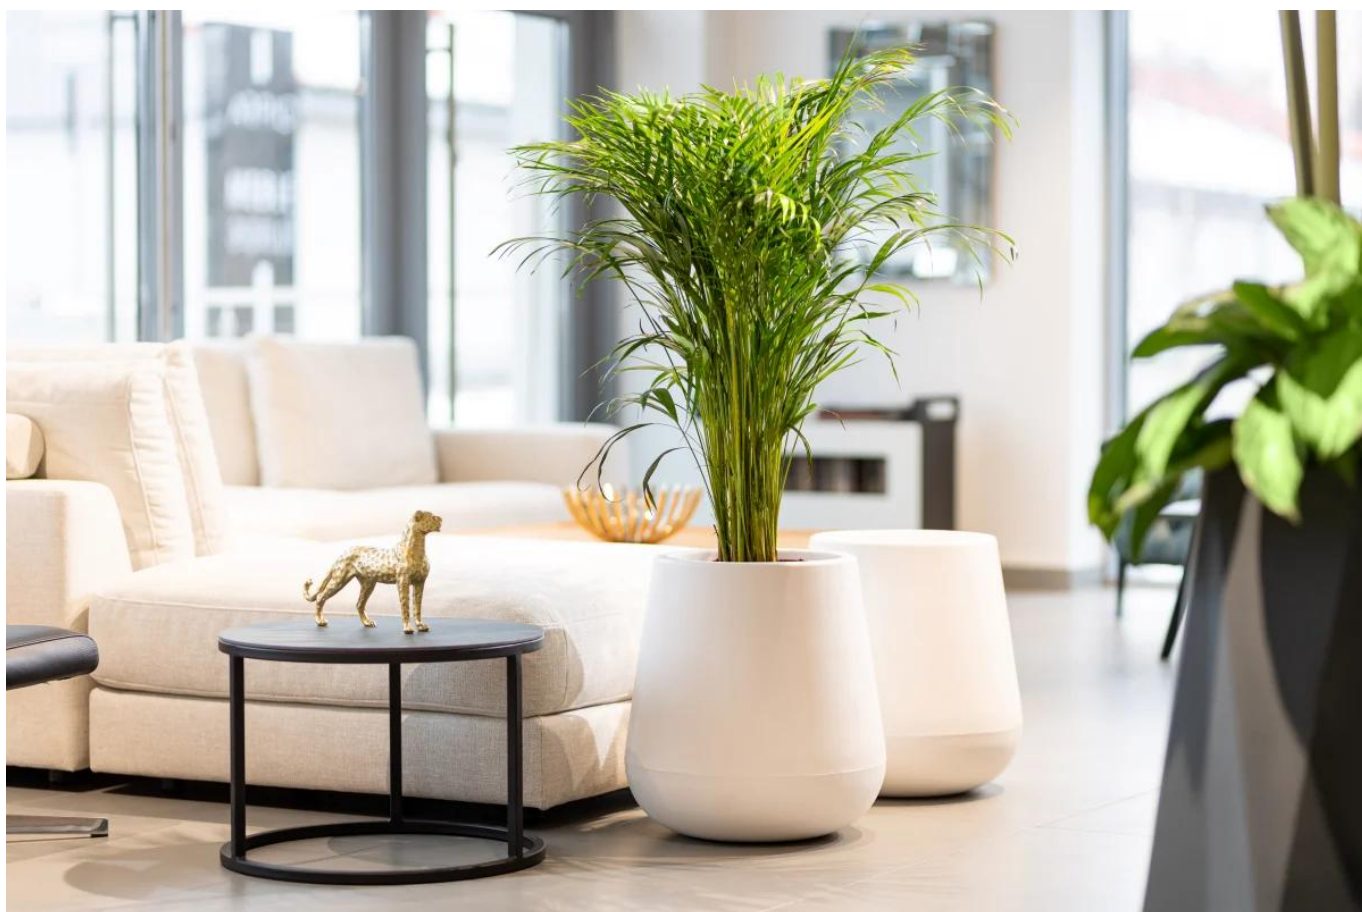

Link do produktu: <https://donice-zadora.pl/donica-z-polietylenu-lago-limonka-p-2498.html>

Donica z polietylenu LAGO limonka

Cena	298 zł
Dostępność	dostępny
Numer katalogowy	LAGO LIMONKA
Producent	MONUMO
Seria	Monumo Oval
Materiał	polietylen (PE)
Wymiary	wysokość: 50 cm, średnica: 47 cm
Kolor	zielony
Wewnętrzna półka	opcja - sprawdź powyżej
Otwór drenażowy	opcja - sprawdź powyżej
Waga	4,5 kg
Mrozoodporność	tak
Zastosowanie	do domu, do biura, na taras, na balkon

Seria MONUMO OVAL

MONUMO
OVAL

Tworzywo sztuczne

Donica mrozoodporna

Wewnętrzna półka opcjonalna

Donica wyprodukowana w Polsce

Opis produktu

Donica z polietylenu LAGO limonka

Zieloną donicę marki Monumo z serii LAGO w zielonym kolorze o odcieniu limonki skonstruowano o wymiarach 50 cm wysokości i 47 cm średnicy. Do jej produkcji wykorzystano wysokiej jakości tworzywo sztuczne — polietylen. Dzięki temu donica ta jest odporna na wiele niekorzystnych czynników, takich jak: uszkodzenia, niesprzyjające warunki atmosferyczne, promieniowanie UV itd. Projektanci zadbali o to, aby konstrukcja donicy eksponowała znajdujące się w środku rośliny. Najlepiej sprawdzą się z wysokimi i smukłymi roślinami. Producent przygotował wersję z wewnętrzną półką lub bez niej. Wersja bez półki świetnie sprawdzi się w aranżacjach zewnętrznych. Wypełniając całą objętość wewnętrzną, przygotujemy tym samym zestaw z rośliną na najbardziej niesprzyjające warunki pogodowe, w tym przede wszystkim silne powiezy wiatru. Donica LAGO limonka to produkt, który z pewnością spełni wymagania osób, które oczekują najbardziej kunsztownych aranżacji.