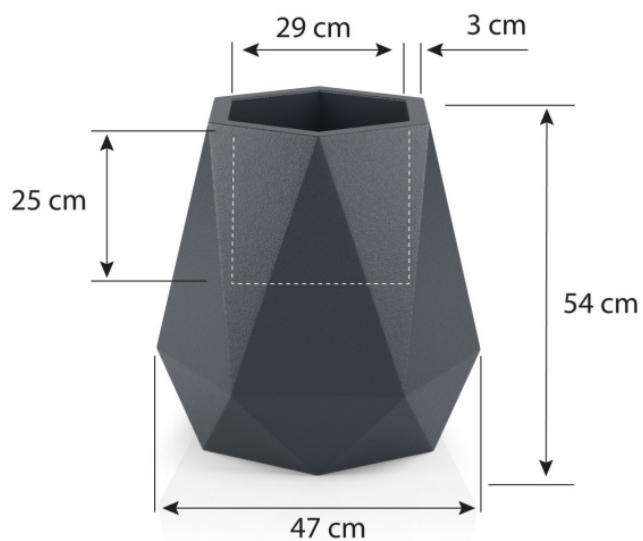

Wymiary donicy Flavi z podwójnym dnem (PD)