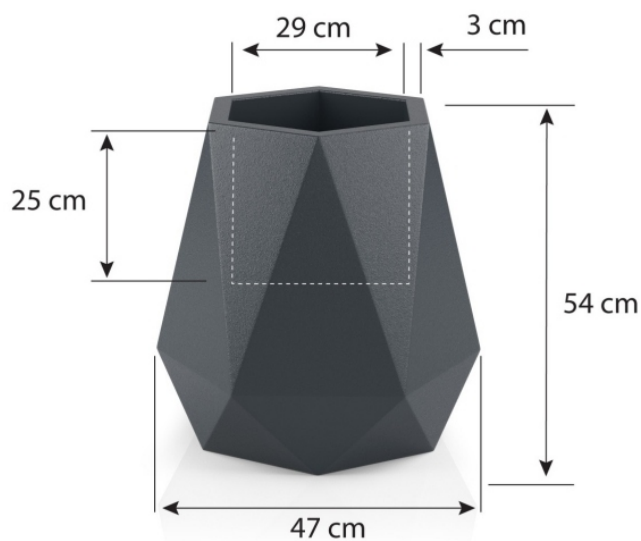

Link do produktu: <https://donice-zadora.pl/donica-z-polietylenu-flavi-szary-p-2335.html>

Donica z polietylenu FLAVI szary

Cena	373 zł
Dostępność	dostępny
Producent	MONUMO
Seria	Monumo Varius
Materiał	polietylen (PE)
Wymiary	wysokość: 54 cm, długość: 47 cm, szerokość: 47 cm
Kolor	szary (RAL 7037)
Wewnętrzna półka	opcja - sprawdź poniżej
Otwór drenażowy	opcja - sprawdź poniżej
Waga	5 kg
Mrozoodporność	tak
Zastosowanie	do biura, na taras, do salonu
Seria MONUMO VARIUS	

Trawy w szarej donicy Flavi

Donica Flavi dostępna jest w dwóch wersjach. Wersja bez podwójnego dna (BPD) ma głębokość 54 cm i dedykowana jest do użytku na zewnątrz lub dla bardzo dużych roślin pokojowych. Donica Flavi z podwójnym dnem (PD) ma głębokość 25 cm i lepiej sprawdza się jako donica do wnętrza i dla mniejszych roślin. Dodatkową opcją jest odprowadzenie wody, dzięki któremu donicę możemy wykorzystać jako donicę na taras lub balkon.