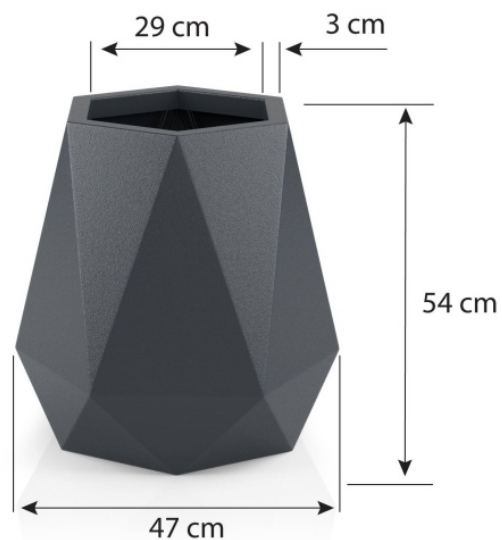

Wymiary donicy Flavi bez podwójnego dna (BPD)

Warianty donicy Flavi

Donica Flavi dostępna jest w dziesięciu kolorach, które można zobaczyć [tutaj](#).