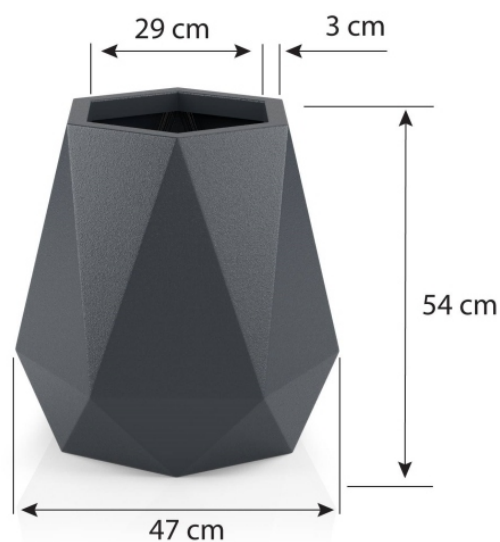

Wymiary donicy Flavi bez podwójnego dna (BPD)

Warianty donicy Flavi

Donica Flavi dostępna jest w dziesięciu kolorach, które można zobaczyć [tutaj](#).