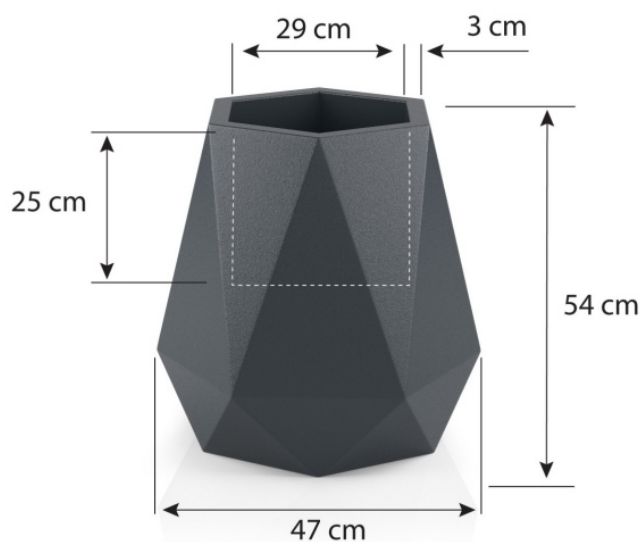

Link do produktu: <https://donice-zadora.pl/donica-z-polietylenu-flavi-pomarańczowy-p-2334.html>

Donica z polietylenu FLAVI pomarańczowy

Cena	355 zł
Dostępność	dostępny
Producent	MONUMO
Seria	Monumo Varius
Materiał	polietylen (PE)
Wymiary	wysokość: 54 cm, długość: 47 cm, szerokość: 47 cm
Kolor	pomarańczowy (RAL 2004)
Wewnętrzna półka	opcja - sprawdź poniżej
Otwór drenażowy	opcja - sprawdź poniżej
Waga	5 kg
Mrozoodporność	tak
Zastosowanie	do biura, na taras, do salonu

Trawy w pomarańczowej donicy Flavi

Donica Flavi dostępna jest w dwóch wersjach. Wersja bez podwójnego dna (BPD) ma głębokość 54 cm i dedykowana jest do użytku na zewnątrz lub dla bardzo dużych roślin pokojowych. Donica Flavi z podwójnym dnem (PD) ma głębokość 25 cm i lepiej sprawdza się jako donica do wnętrza i dla mniejszych roślin. Dodatkową opcją jest odprowadzenie wody, dzięki któremu donicę możemy wykorzystać jako donicę na taras lub balkon.