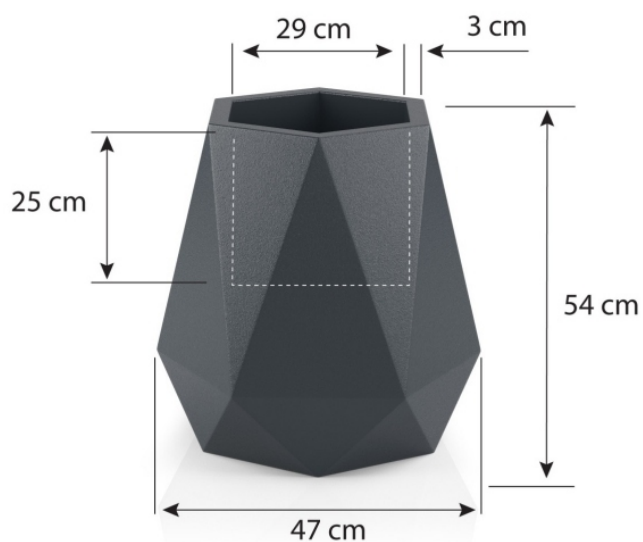

Link do produktu: <https://donice-zadora.pl/donica-z-polietylenu-flavi-pomarańczowy-p-2334.html>

Donica z polietylenu FLAVI pomarańczowy

Cena	373 zł
Dostępność	dostępny
Producent	MONUMO
Seria	Monumo Varius
Materiał	polietylen (PE)
Wymiary	wysokość: 54 cm, długość: 47 cm, szerokość: 47 cm
Kolor	pomarańczowy (RAL 2004)
Wewnętrzna półka	opcja - sprawdź poniżej
Otwór drenażowy	opcja - sprawdź poniżej
Waga	5 kg
Mrozoodporność	tak
Zastosowanie	do biura, na taras, do salonu

Trawy w pomarańczowej donicy Flavi

Donica Flavi dostępna jest w dwóch wersjach. Wersja bez podwójnego dna (BPD) ma głębokość 54 cm i dedykowana jest do użytku na zewnątrz lub dla bardzo dużych roślin pokojowych. Donica Flavi z podwójnym dnem (PD) ma głębokość 25 cm i lepiej sprawdza się jako donica do wnętrza i dla mniejszych roślin. Dodatkową opcją jest odprowadzenie wody, dzięki któremu donicę możemy wykorzystać jako donicę na taras lub balkon.