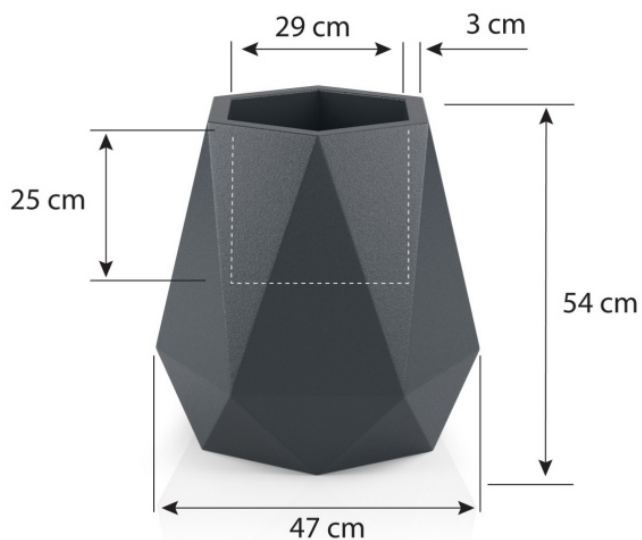

Wymiary donicy Flavi z podwójnym dnem (PD)

Wymiary donicy Flavi bez podwójnego dna (BPD)