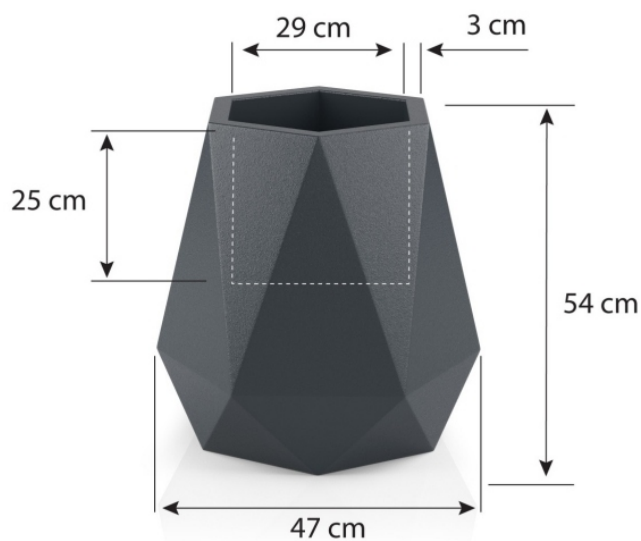

Link do produktu: <https://donice-zadora.pl/donica-z-polietylenu-flavi-limonka-p-2332.html>

Donica z polietylenu FLAVI limonka

Cena	373 zł
Dostępność	dostępny
Producent	MONUMO
Seria	Monumo Varius
Materiał	polietylen (PE)
Wymiary	wysokość: 54 cm, długość: 47 cm, szerokość: 47 cm
Kolor	limonka (RAL 6018)
Wewnętrzna półka	opcja - sprawdź poniżej
Otwór drenażowy	opcja - sprawdź poniżej
Waga	5 kg
Mrozoodporność	tak
Zastosowanie	do biura, na taras, do salonu
Seria MONUMO VARIUS	

Trawy w limonkowej donicy Flavi

Donica Flavi dostępna jest w dwóch wersjach. Wersja bez podwójnego dna (BPD) ma głębokość 54 cm i dedykowana jest do użytku na zewnątrz lub dla bardzo dużych roślin pokojowych. Donica Flavi z podwójnym dnem (PD) ma głębokość 25 cm i lepiej sprawdza się jako donica do wnętrza i dla mniejszych roślin. Dodatkową opcją jest odprowadzenie wody, dzięki któremu donicę możemy wykorzystać jako donicę na taras lub balkon.