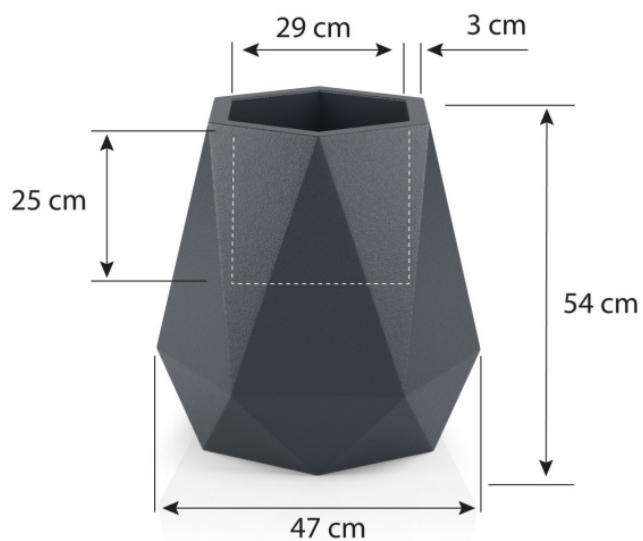

Link do produktu: <https://donice-zadora.pl/donica-z-polietylenu-flavi-limonka-p-2332.html>

Donica z polietylenu FLAVI limonka

Cena	373 zł
Dostępność	dostępny
Producent	MONUMO
Seria	Monumo Varius
Materiał	polietylen (PE)
Wymiary	wysokość: 54 cm, długość: 47 cm, szerokość: 47 cm
Kolor	limonka (RAL 6018)
Wewnętrzna półka	opcja - sprawdź poniżej
Otwór drenażowy	opcja - sprawdź poniżej
Waga	5 kg
Mrozoodporność	tak
Zastosowanie	do biura, na taras, do salonu
Seria MONUMO VARIUS	

Trawy w limonkowej donicy Flavi

Donica Flavi dostępna jest w dwóch wersjach. Wersja bez podwójnego dna (BPD) ma głębokość 54 cm i dedykowana jest do użytku na zewnątrz lub dla bardzo dużych roślin pokojowych. Donica Flavi z podwójnym dnem (PD) ma głębokość 25 cm i lepiej sprawdza się jako donica do wnętrza i dla mniejszych roślin. Dodatkową opcją jest odprowadzenie wody, dzięki któremu donicę możemy wykorzystać jako donicę na taras lub balkon.