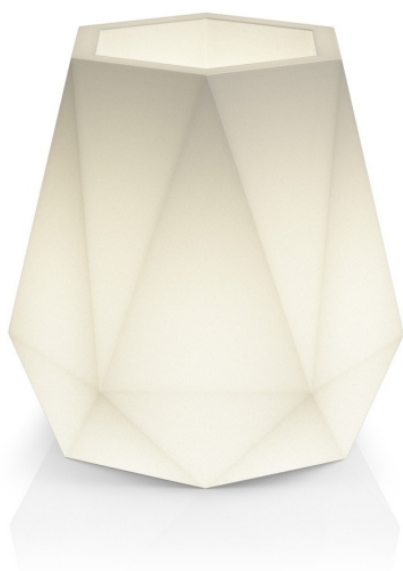

Link do produktu: <https://donice-zadora.pl/donica-z-polietylenu-flavi-light-p-2338.html>

Donica z polietylenu FLAVI LIGHT

Cena	455 zł
Dostępność	dostępny
Producent	MONUMO
Seria	Monumo Varius
Materiał	polietylen (PE)
Wymiary	wysokość: 54 cm, długość: 47 cm, szerokość: 47 cm
Kolor	biały podświetlany
Wewnętrzna półka	tak, na głębokości 25 cm
Otwór drenażowy	opcja - sprawdź poniżej
Waga	5 kg
Mrozoodporność	tak
Zastosowanie	na taras, do salonu, do ogrodu
Seria MONUMO VARIUS	

MONUMO
VARIUS

Tworzywo sztuczne

Donica mrozoodporna

Wewnętrzna półka opcjonalna

Donica wyprodukowana w Polsce

Opis produktu

Donica podświetlana Monumo Flavi Light

Nowoczesna donica podświetlana Flavi Light, to wyjątkowe połączenie donicy i alternatywnego, nastrojowego źródła światła. Świecąca donica Flavi intryguje i przyciąga uwagę swoim unikalnym kształtem. Podobnie, jak inne donice firmy Monumo wykonana jest z granulatu polietyleny w procesie termicznego formowania rotacyjnego. Dzięki zastosowanym materiałom donica Flavi Light jest odporna na warunki atmosferyczne i uszkodzenia.

Dzięki zastosowaniu półprzezroczystego tworzywa sztucznego, po podłączeniu donicy do zasilania, świeci ona całą swoją powierzchnią. Zobacz, jak wiele opcji podświetlania masz do wyboru: żarówka LED ciepła, żarówka LED zimna i żarówka LED sterowana pilotem z szesnastoma kolorami.

Świecąca donica Flavi Light to wyjątkowy element dekoracyjny, który z powodzeniem można wykorzystać jako dyskretne źródło światła w domu lub na tarasie. Flavi Light dostępna jest w tylko w wersji z wewnętrzną półką (PD) na głębokości 25 cm. W przypadku wykorzystania donicy na zewnątrz, zalecamy wybranie opcji "odprowadzenia wody", która dzięki dedykowanemu systemowi umożliwia usunięcie wody nagromadzonej w donicy po intensywnych opadach deszczu lub śniegu.