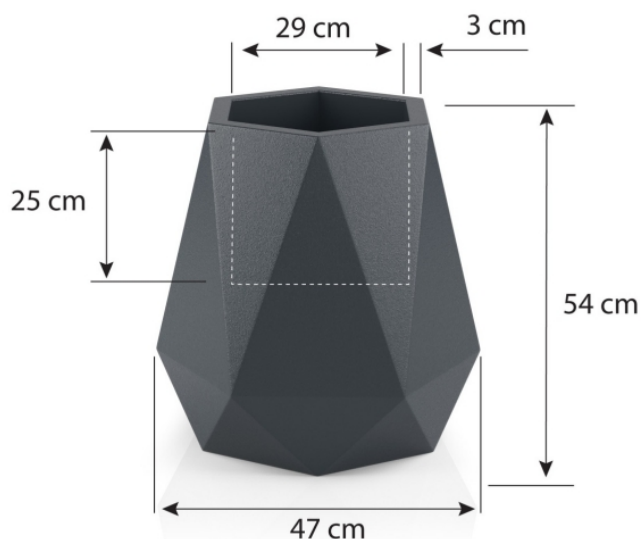

Donica podświetlana Monumo Flavi Light

Nowoczesna donica podświetlana Flavi Light, to wyjątkowe połączenie donicy i alternatywnego, nastrojowego źródła światła. Świecąca donica Flavi intryguje i przyciąga uwagę swoim unikalnym kształtem. Podobnie, jak inne donice firmy Monumo wykonana jest z granulatu polietyleny w procesie termicznego formowania rotacyjnego. Dzięki zastosowanym materiałom donica Flavi Light jest odporna na warunki atmosferyczne i uszkodzenia.

Dzięki zastosowaniu półprzezroczystego tworzywa sztucznego, po podłączeniu donicy do zasilania, świeci ona całą swoją powierzchnią. Zobacz, jak wiele opcji podświetlania masz do wyboru: żarówka LED ciepła, żarówka LED zimna i żarówka LED sterowana pilotem z szesnastoma kolorami.

Świecąca donica Flavi Light to wyjątkowy element dekoracyjny, który z powodzeniem można wykorzystać jako dyskretne źródło światła w domu lub na tarasie. Flavi Light dostępna jest w tylko w wersji z wewnętrzną półką (PD) na głębokości 25 cm. W przypadku wykorzystania donicy na zewnątrz, zalecamy wybranie opcji "odprowadzenia wody", która dzięki dedykowanemu systemowi umożliwia usunięcie wody nagromadzonej w donicy po intensywnych opadach deszczu lub śniegu.

Wymiary podświetlanej donicy Flavi Light

Donica Flavi dostępna jest w dziesięciu kolorach, które można zobaczyć [tutaj](#).