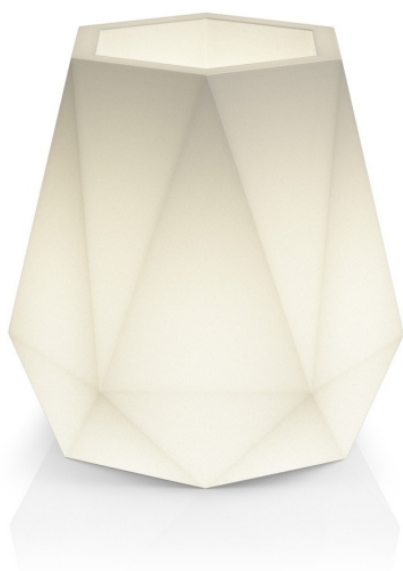

Link do produktu: <https://donice-zadora.pl/donica-z-polietylenu-flavi-light-p-2338.html>

Donica z polietylenu FLAVI LIGHT

Cena	478 zł
Dostępność	dostępny
Producent	MONUMO
Seria	Monumo Varius
Materiał	polietylen (PE)
Wymiary	wysokość: 54 cm, długość: 47 cm, szerokość: 47 cm
Kolor	biały podświetlany
Wewnętrzna półka	tak, na głębokości 25 cm
Otwór drenażowy	opcja - sprawdź poniżej
Waga	5 kg
Mrozoodporność	tak
Zastosowanie	na taras, do salonu, do ogrodu
Seria MONUMO VARIUS	

MONUMO
VARIUS

Tworzywo sztuczne

Donica mrozoodporna

Wewnętrzna półka opcjonalna

Donica wyprodukowana w Polsce

Opis produktu

Donica podświetlana Monumo Flavi Light

Nowoczesna donica podświetlana Flavi Light, to wyjątkowe połączenie donicy i alternatywnego, nastrojowego źródła światła. Świecąca donica Flavi intryguje i przyciąga uwagę swoim unikalnym kształtem. Podobnie, jak inne donice firmy Monumo wykonana jest z granulatu polietyleny w procesie termicznego formowania rotacyjnego. Dzięki zastosowanym materiałom donica Flavi Light jest odporna na warunki atmosferyczne i uszkodzenia.

Dzięki zastosowaniu półprzezroczystego tworzywa sztucznego, po podłączeniu donicy do zasilania, świeci ona całą swoją powierzchnią. Zobacz, jak wiele opcji podświetlania masz do wyboru: żarówka LED ciepła, żarówka LED zimna i żarówka LED sterowana pilotem z szesnastoma kolorami.

Świecąca donica Flavi Light to wyjątkowy element dekoracyjny, który z powodzeniem można wykorzystać jako dyskretne źródło światła w domu lub na tarasie. Flavi Light dostępna jest w tylko w wersji z wewnętrzną półką (PD) na głębokości 25 cm. W przypadku wykorzystania donicy na zewnątrz, zalecamy wybranie opcji "odprowadzenia wody", która dzięki dedykowanemu systemowi umożliwia usunięcie wody nagromadzonej w donicy po intensywnych opadach deszczu lub śniegu.