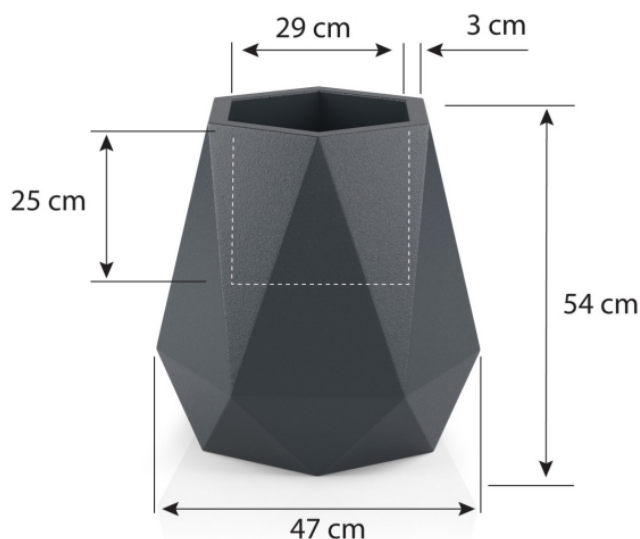

Donica podświetlana Monumo Flavi Light

Nowoczesna donica podświetlana Flavi Light, to wyjątkowe połączenie donicy i alternatywnego, nastrojowego źródła światła. Świecąca donica Flavi intryguje i przyciąga uwagę swoim unikalnym kształtem. Podobnie, jak inne donice firmy Monumo wykonana jest z granulatu polietyleny w procesie termicznego formowania rotacyjnego. Dzięki zastosowanym materiałom donica Flavi Light jest odporna na warunki atmosferyczne i uszkodzenia.

Dzięki zastosowaniu półprzezroczystego tworzywa sztucznego, po podłączeniu donicy do zasilania, świeci ona całą swoją powierzchnią. Zobacz, jak wiele opcji podświetlania masz do wyboru: żarówka LED ciepła, żarówka LED zimna i żarówka LED sterowana pilotem z szesnastoma kolorami.

Świecąca donica Flavi Light to wyjątkowy element dekoracyjny, który z powodzeniem można wykorzystać jako dyskretne źródło światła w domu lub na tarasie. Flavi Light dostępna jest w tylko w wersji z wewnętrzną półką (PD) na głębokości 25 cm. W przypadku wykorzystania donicy na zewnątrz, zalecamy wybranie opcji "odprowadzenia wody", która dzięki dedykowanemu systemowi umożliwia usunięcie wody nagromadzonej w donicy po intensywnych opadach deszczu lub śniegu.

Wymiary podświetlanej donicy Flavi Light

Donica Flavi dostępna jest w dziesięciu kolorach, które można zobaczyć [tutaj](#).