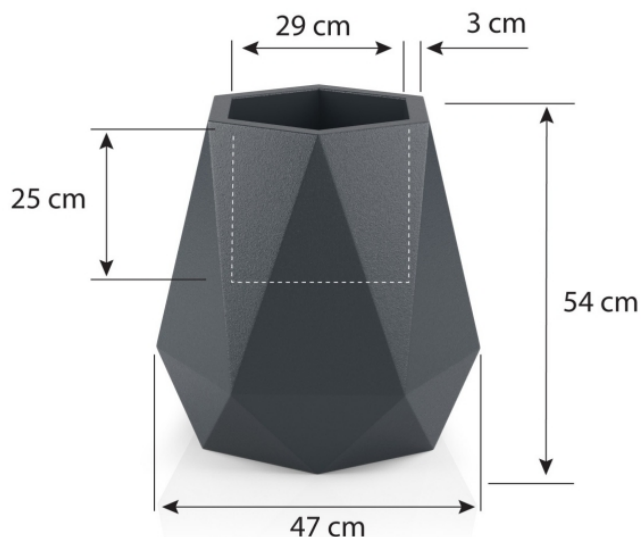

Donica podświetlana Monumo Flavi Light

Nowoczesna donica podświetlana Flavi Light, to wyjątkowe połączenie donicy i alternatywnego, nastrojowego źródła światła. Świecąca donica Flavi intryguje i przyciąga uwagę swoim unikalnym kształtem. Podobnie, jak inne donice firmy Monumo wykonana jest z granulatu polietylenu w procesie termicznego formowania rotacyjnego. Dzięki zastosowanym materiałom donica Flavi Light jest odporna na warunki atmosferyczne i uszkodzenia.

Dzięki zastosowaniu półprzezroczystego tworzywa sztucznego, po podłączeniu donicy do zasilania, świeci ona całą swoją powierzchnią. Zobacz, jak wiele opcji podświetlania masz do wyboru: żarówka LED ciepła, żarówka LED zimna i żarówka LED sterowana pilotem z szesnastoma kolorami.

Świecąca donica Flavi Light to wyjątkowy element dekoracyjny, który z powodzeniem można wykorzystać jako dyskretne źródło światła w domu lub na tarasie. Flavi Light dostępna jest w tylko w wersji z wewnętrzną półką (PD) na głębokości 25 cm. W przypadku wykorzystania donicy na zewnątrz, zalecamy wybranie opcji "odprowadzenia wody", która dzięki dedykowanemu systemowi umożliwia usunięcie wody nagromadzonej w donicy po intensywnych opadach deszczu lub śniegu.

Wymiary podświetlanej donicy Flavi Light

Donica Flavi dostępna jest w dziesięciu kolorach, które można zobaczyć [tutaj](#).