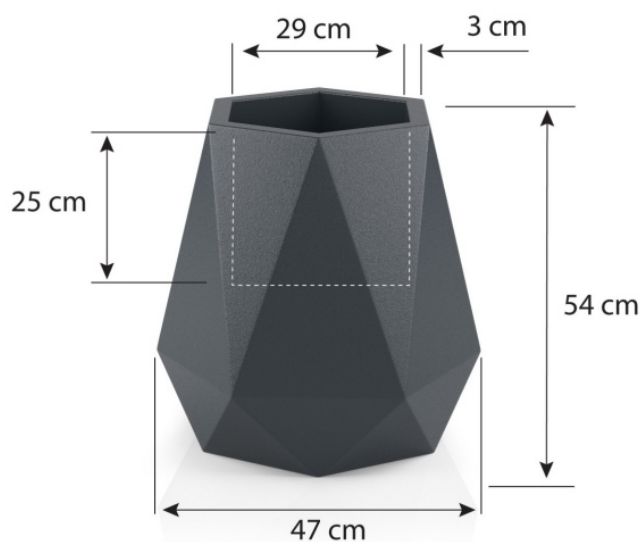

Link do produktu: <https://donice-zadora.pl/donica-z-polietylenu-flavi-czerwony-p-2331.html>

Donica z polietylenu FLAVI czerwony

Cena	373 zł
Dostępność	dostępny
Producent	MONUMO
Seria	Monumo Varius
Materiał	polietylen (PE)
Wymiary	wysokość: 54 cm, długość: 47 cm, szerokość: 47 cm
Kolor	czerwony (RAL 3020)
Wewnętrzna półka	opcja - sprawdź poniżej
Otwór drenażowy	opcja - sprawdź poniżej
Waga	5 kg
Mrozoodporność	tak
Zastosowanie	do biura, na taras, do salonu

Donica Flavi w kolorze czerwonym z trawami

Donica Flavi dostępna jest w dwóch wersjach. Wersja bez podwójnego dna (BPD) ma głębokość 54 cm i dedykowana jest do użytku na zewnątrz lub dla bardzo dużych roślin pokojowych. Donica Flavi z podwójnym dnem (PD) ma głębokość 25 cm i lepiej sprawdza się jako donica do wnętrza i dla mniejszych roślin. Dodatkową opcją jest odprowadzenie wody, dzięki któremu donicę możemy wykorzystać jako donicę na taras lub balkon.