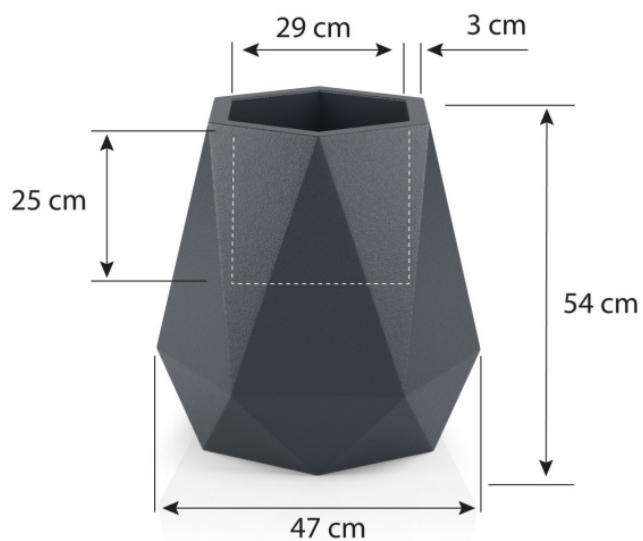

Link do produktu: <https://donice-zadora.pl/donica-z-polietylenu-flavi-czarny-p-2330.html>

Donica z polietylenu FLAVI czarny

Cena	355 zł
Dostępność	dostępny
Producent	MONUMO
Seria	Monumo Varius
Materiał	polietylen (PE)
Wymiary	wysokość: 54 cm, długość: 47 cm, szerokość: 47 cm
Kolor	czarny (RAL 9005)
Wewnętrzna półka	opcja - sprawdź poniżej
Otwór drenażowy	opcja - sprawdź poniżej
Waga	5 kg
Mrozoodporność	tak
Zastosowanie	do biura, na taras, do salonu
Seria MONUMO VARIUS	

Donica Flavi w kolorze czarnym z trawami

Donica Flavi dostępna jest w dwóch wersjach. Wersja bez podwójnego dna (BPD) ma głębokość 54 cm i dedykowana jest do użytku na zewnątrz lub dla bardzo dużych roślin pokojowych. Donica Flavi z podwójnym dnem (PD) ma głębokość 25 cm i lepiej sprawdza się jako donica do wnętrza i dla mniejszych roślin. Dodatkową opcją jest odprowadzenie wody, dzięki któremu donicę możemy wykorzystać jako donicę na taras lub balkon.