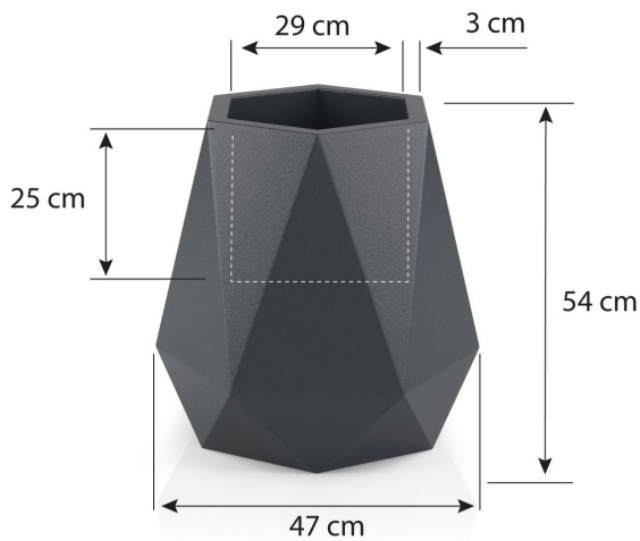

Donica z polietylenu FLAVI czarny

Cena	355 zł
Dostępność	dostępny
Producent	MONUMO
Seria	Monumo Varius
Materiał	polietylen (PE)
Wymiary	wysokość: 54 cm, długość: 47 cm, szerokość: 47 cm
Kolor	czarny (RAL 9005)
Wewnętrzna półka	opcja - sprawdź poniżej
Otwór drenażowy	opcja - sprawdź poniżej
Waga	5 kg
Mrozoodporność	tak
Zastosowanie	do biura, na taras, do salonu
Seria MONUMO VARIUS	

Donica Flavi w kolorze czarnym z trawami

Donica Flavi dostępna jest w dwóch wersjach. Wersja bez podwójnego dna (BPD) ma głębokość 54 cm i dedykowana jest do użytku na zewnątrz lub dla bardzo dużych roślin pokojowych. Donica Flavi z podwójnym dnem (PD) ma głębokość 25 cm i lepiej sprawdza się jako donica do wnętrza i dla mniejszych roślin. Dodatkową opcją jest odprowadzenie wody, dzięki któremu donicę możemy wykorzystać jako donicę na taras lub balkon.