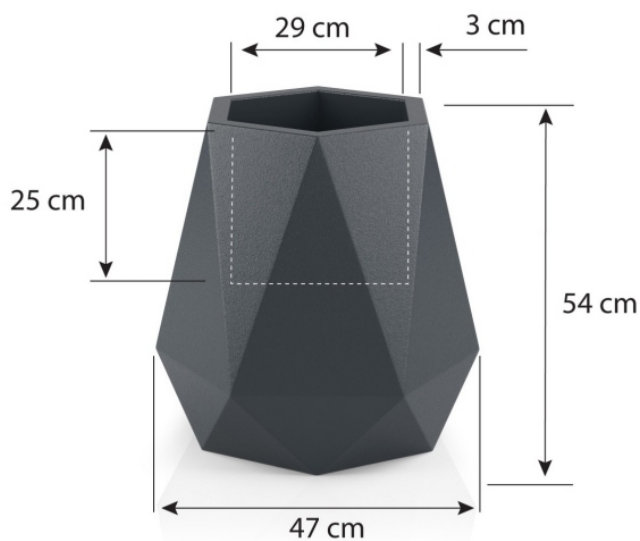

Donica z polietylenu FLAVI czarny

Cena	355 zł
Dostępność	dostępny
Producent	MONUMO
Seria	Monumo Varius
Materiał	polietylen (PE)
Wymiary	wysokość: 54 cm, długość: 47 cm, szerokość: 47 cm
Kolor	czarny (RAL 9005)
Wewnętrzna półka	opcja - sprawdź poniżej
Otwór drenażowy	opcja - sprawdź poniżej
Waga	5 kg
Mrozoodporność	tak
Zastosowanie	do biura, na taras, do salonu
Seria MONUMO VARIUS	

Donica Flavi w kolorze czarnym z trawami

Donica Flavi dostępna jest w dwóch wersjach. Wersja bez podwójnego dna (BPD) ma głębokość 54 cm i dedykowana jest do użytku na zewnątrz lub dla bardzo dużych roślin pokojowych. Donica Flavi z podwójnym dnem (PD) ma głębokość 25 cm i lepiej sprawdza się jako donica do wnętrza i dla mniejszych roślin. Dodatkową opcją jest odprowadzenie wody, dzięki któremu donicę możemy wykorzystać jako donicę na taras lub balkon.