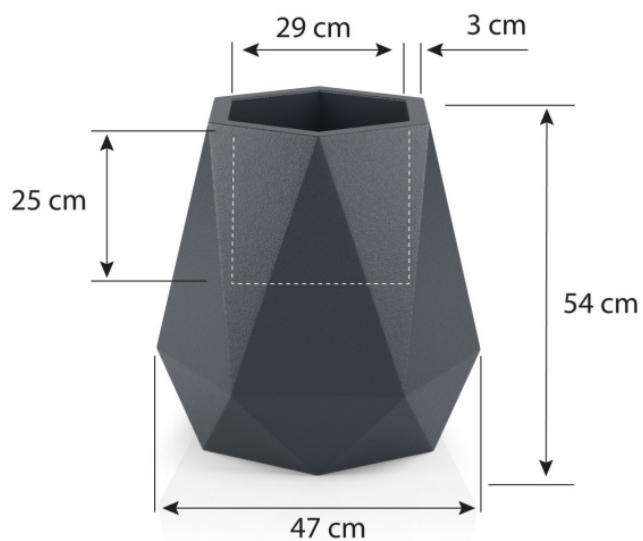

Link do produktu: <https://donice-zadora.pl/donica-z-polietylenu-flavi-czarny-p-2330.html>

Donica z polietylenu FLAVI czarny

Cena	373 zł
Dostępność	dostępny
Producent	MONUMO
Seria	Monumo Varius
Materiał	polietylen (PE)
Wymiary	wysokość: 54 cm, długość: 47 cm, szerokość: 47 cm
Kolor	czarny (RAL 9005)
Wewnętrzna półka	opcja - sprawdź poniżej
Otwór drenażowy	opcja - sprawdź poniżej
Waga	5 kg
Mrozoodporność	tak
Zastosowanie	do biura, na taras, do salonu
Seria MONUMO VARIUS	

Donica Flavi w kolorze czarnym z trawami

Donica Flavi dostępna jest w dwóch wersjach. Wersja bez podwójnego dna (BPD) ma głębokość 54 cm i dedykowana jest do użytku na zewnątrz lub dla bardzo dużych roślin pokojowych. Donica Flavi z podwójnym dnem (PD) ma głębokość 25 cm i lepiej sprawdza się jako donica do wnętrza i dla mniejszych roślin. Dodatkową opcją jest odprowadzenie wody, dzięki któremu donicę możemy wykorzystać jako donicę na taras lub balkon.