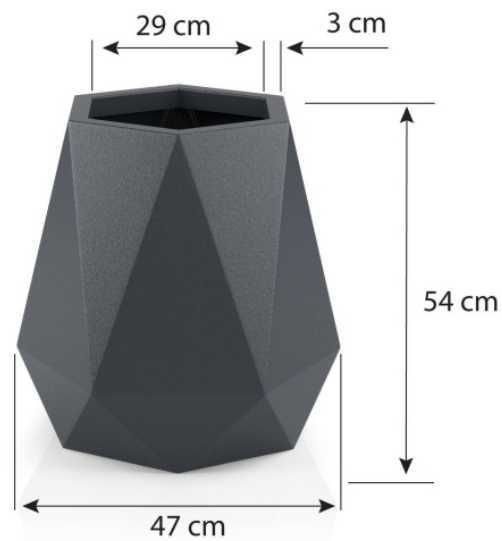

Wymiary donicy Flavi bez podwójnego dna (BPD)

Warianty donicy Flavi

Donica Flavi dostępna jest w dziesięciu kolorach, które można zobaczyć [tutaj](#).