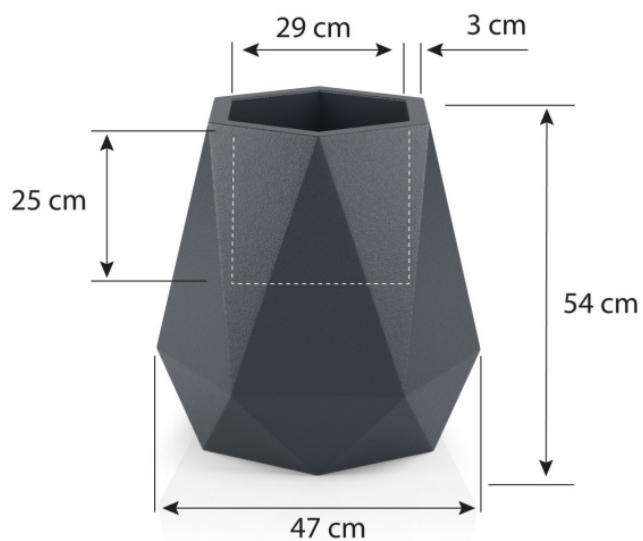

Link do produktu: <https://donice-zadora.pl/donica-z-polietylenu-flavi-corten-p-2329.html>

Donica z polietylenu FLAVI corten

Cena	373 zł
Dostępność	dostępny
Producent	MONUMO
Seria	Monumo Varius
Materiał	polietylen (PE)
Wymiary	wysokość: 54 cm, długość: 47 cm, szerokość: 47 cm
Kolor	corten - brąz
Wewnętrzna półka	opcja - sprawdź poniżej
Otwór drenażowy	opcja - sprawdź poniżej
Waga	5 kg
Mrozoodporność	tak
Zastosowanie	do biura, na taras, do salonu
Seria MONUMO VARIUS	

MONUMO
VARIUS

Tworzywo sztuczne

Donica mrozoodporna

Wewnętrzna półka opcjonalna

Donica wyprodukowana w Polsce

Opis produktu

Donica Monumo Flavi w kolorze stali cortenowej

Donica Flavi w kolorze stali typu corten to jeden z modeli nowoczesnych donic o wyróżniających się kształtach polskiej marki MONUMO. Donica Flavi wykonana jest z tworzywa sztucznego (polietylenu), który gwarantuje 100% mrozoodporność, oraz odporność na promieniowanie UV. Donica Flavi powstaje w procesie termoformowania rotacyjnego z granulatu polietylenowego barwionego na biało w masie. Dzięki temu donica jest odporna na uderzenia i zadrapania i idealnie sprawdza się jako donica tarasowa lub donica na balkon.

Trawy w donicy Flavi w kolorze stali corten

Donica Flavi dostępna jest w dwóch wersjach. Wersja bez podwójnego dna (BPD) ma głębokość 54 cm i dedykowana jest do użytku na zewnątrz lub dla bardzo dużych roślin pokojowych. Donica Flavi z podwójnym dnem (PD) ma głębokość 25 cm i lepiej sprawdza się jako donica do wnętrza i dla mniejszych roślin. Dodatkową opcją jest odprowadzenie wody, dzięki któremu donicę możemy wykorzystać jako donicę na taras lub balkon.