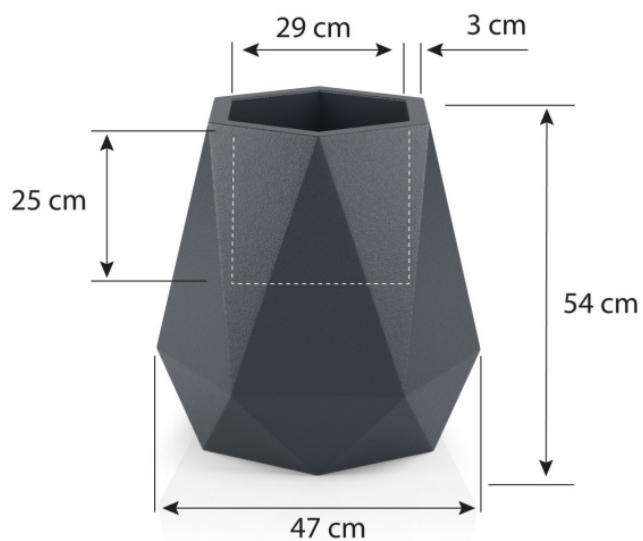

Link do produktu: <https://donice-zadora.pl/donica-z-polietylenu-flawi-bialy-p-2328.html>

Donica z polietylenu FLAVI biały

Cena	355 zł
Dostępność	dostępny
Producent	MONUMO
Seria	Monumo Varius
Materiał	polietylen (PE)
Wymiary	wysokość: 54 cm, długość: 47 cm, szerokość: 47 cm
Kolor	biały (RAL 9003)
Wewnętrzna półka	opcja - sprawdź poniżej
Otwór drenażowy	opcja - sprawdź poniżej
Waga	5 kg
Mrozoodporność	tak
Zastosowanie	do biura, na taras, do salonu
Seria MONUMO VARIUS	

Donica Flavi w kolorze białym z trawami

Donica Flavi dostępna jest w dwóch wersjach. Wersja bez podwójnego dna (BPD) ma głębokość 54 cm i dedykowana jest do użytku na zewnątrz lub dla bardzo dużych roślin pokojowych. Donica Flavi z podwójnym dnem (PD) ma głębokość 25 cm i lepiej sprawdza się jako donica do wnętrza i dla mniejszych roślin. Dodatkową opcją jest odprowadzenie wody, dzięki któremu donicę możemy wykorzystać jako donicę na taras lub balkon.