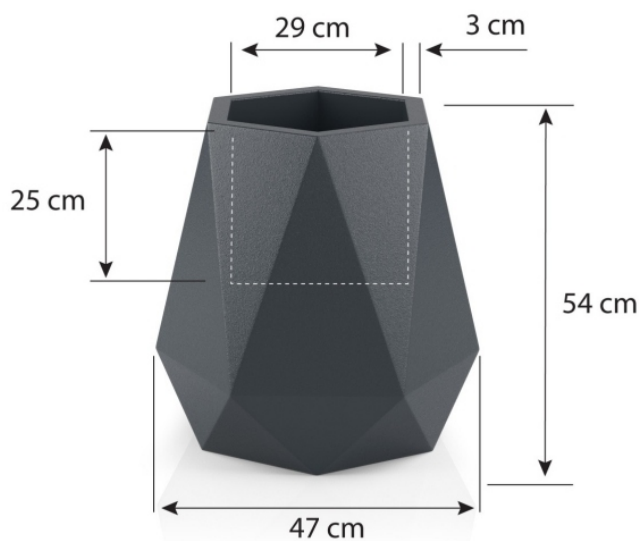

Wymiary donicy Flavi z podwójnym dnem (PD)