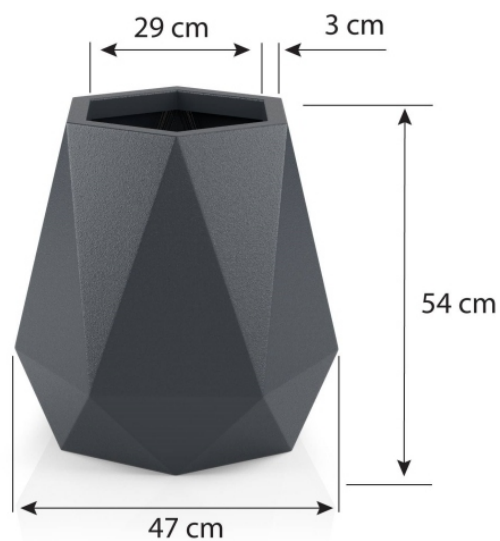

Wymiary donicy Flavi bez podwójnego dna (BPD)

Warianty donicy Flavi

Donica Flavi dostępna jest w dziesięciu kolorach, które można zobaczyć [tutaj](#).