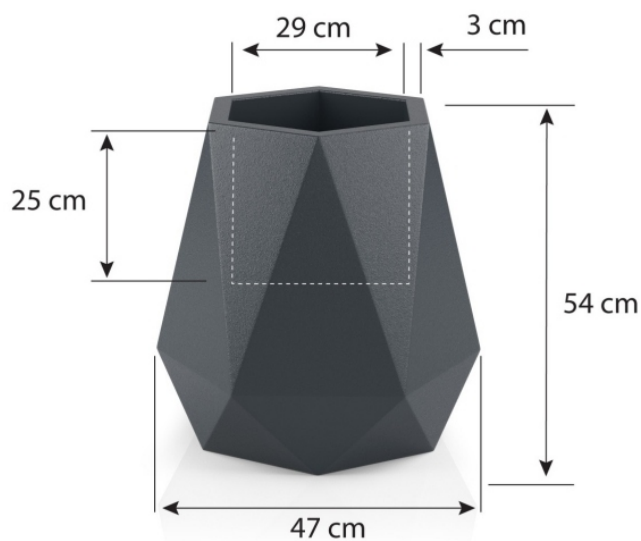

Link do produktu: <https://donice-zadora.pl/donica-z-polietylenu-flawi-bialy-p-2328.html>

Donica z polietylenu FLAVI biały

Cena	373 zł
Dostępność	dostępny
Producent	MONUMO
Seria	Monumo Varius
Materiał	polietylen (PE)
Wymiary	wysokość: 54 cm, długość: 47 cm, szerokość: 47 cm
Kolor	biały (RAL 9003)
Wewnętrzna półka	opcja - sprawdź poniżej
Otwór drenażowy	opcja - sprawdź poniżej
Waga	5 kg
Mrozoodporność	tak
Zastosowanie	do biura, na taras, do salonu
Seria MONUMO VARIUS	

Donica Flavi w kolorze białym z trawami

Donica Flavi dostępna jest w dwóch wersjach. Wersja bez podwójnego dna (BPD) ma głębokość 54 cm i dedykowana jest do użytku na zewnątrz lub dla bardzo dużych roślin pokojowych. Donica Flavi z podwójnym dnem (PD) ma głębokość 25 cm i lepiej sprawdza się jako donica do wnętrza i dla mniejszych roślin. Dodatkową opcją jest odprowadzenie wody, dzięki któremu donicę możemy wykorzystać jako donicę na taras lub balkon.