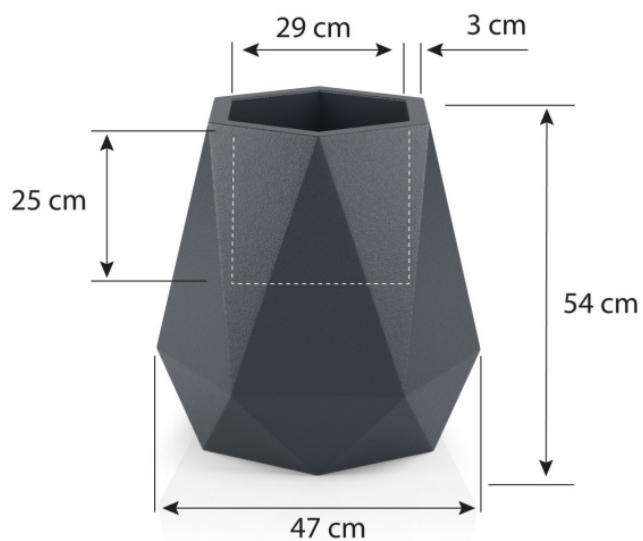

Link do produktu: <https://donice-zadora.pl/donica-z-polietylenu-flawi-bialy-p-2328.html>

Donica z polietylenu FLAVI biały

Cena	373 zł
Dostępność	dostępny
Producent	MONUMO
Seria	Monumo Varius
Materiał	polietylen (PE)
Wymiary	wysokość: 54 cm, długość: 47 cm, szerokość: 47 cm
Kolor	biały (RAL 9003)
Wewnętrzna półka	opcja - sprawdź poniżej
Otwór drenażowy	opcja - sprawdź poniżej
Waga	5 kg
Mrozoodporność	tak
Zastosowanie	do biura, na taras, do salonu
Seria MONUMO VARIUS	

Donica Flavi w kolorze białym z trawami

Donica Flavi dostępna jest w dwóch wersjach. Wersja bez podwójnego dna (BPD) ma głębokość 54 cm i dedykowana jest do użytku na zewnątrz lub dla bardzo dużych roślin pokojowych. Donica Flavi z podwójnym dnem (PD) ma głębokość 25 cm i lepiej sprawdza się jako donica do wnętrza i dla mniejszych roślin. Dodatkową opcją jest odprowadzenie wody, dzięki któremu donicę możemy wykorzystać jako donicę na taras lub balkon.