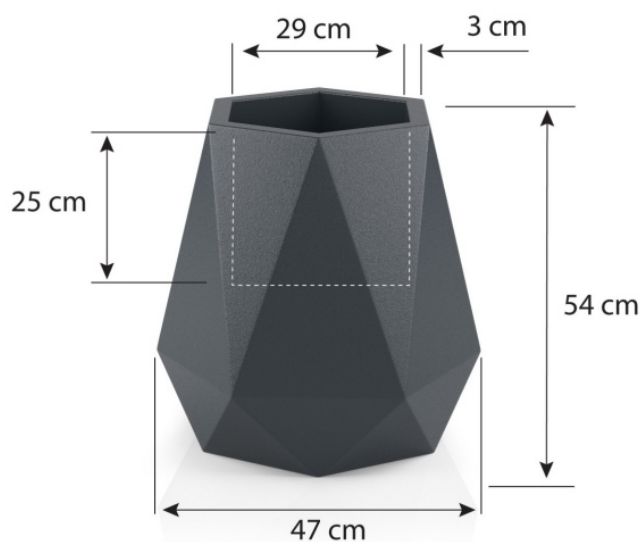

Wymiary donicy Flavi z podwójnym dnem (PD)