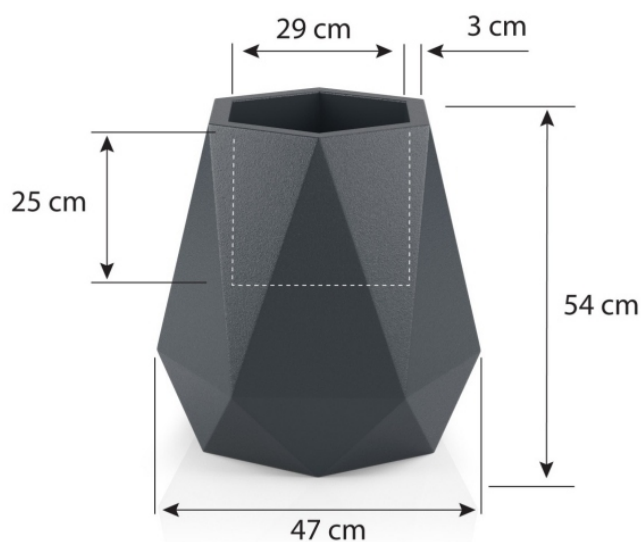

Wymiary donicy Flavi z podwójnym dnem (PD)

Wymiary donicy Flavi bez podwójnego dna (BPD)