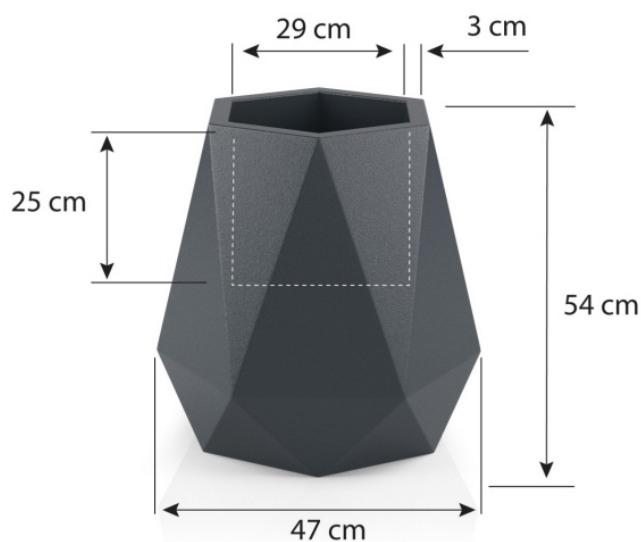

Donica z polietylenu FLAVI antracyt

Cena	355 zł
Dostępność	dostępny
Producent	MONUMO
Seria	Monumo Varius
Materiał	polietylen (PE)
Wymiary	wysokość: 54 cm, długość: 47 cm, szerokość: 47 cm
Kolor	antracyt (RAL 7016)
Wewnętrzna półka	opcja - sprawdź poniżej
Otwór drenazowy	opcja - sprawdź poniżej
Waga	5 kg
Mrozoodporność	tak
Zastosowanie	do biura, na taras, do salonu

Donica Flavi w kolorze antracytowym z trawami

Donica Flavi dostępna jest w dwóch wersjach. Wersja bez podwójnego dna (BPD) ma głębokość 54 cm i dedykowana jest do użytku na zewnątrz lub dla bardzo dużych roślin pokojowych. Donica Flavi z podwójnym dnem (PD) ma głębokość 25 cm i lepiej sprawdza się jako donica do wnętrza i dla mniejszych roślin. Dodatkową opcją jest odprowadzenie wody (OW), dzięki któremu donicę możemy wykorzystać jako donicę na taras lub balkon.