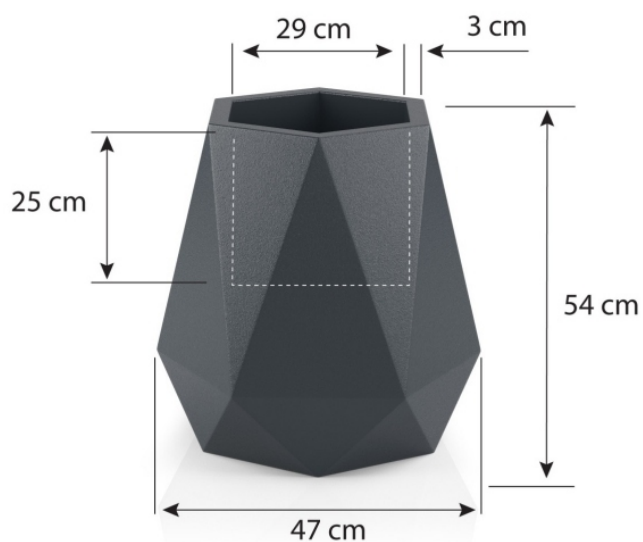

Link do produktu: <https://donice-zadora.pl/donica-z-polietylenu-flavi-antracyt-p-2327.html>

Donica z polietylenu FLAVI antracyt

Cena	373 zł
Dostępność	dostępny
Producent	MONUMO
Seria	Monumo Varius
Materiał	polietylen (PE)
Wymiary	wysokość: 54 cm, długość: 47 cm, szerokość: 47 cm
Kolor	antracyt (RAL 7016)
Wewnętrzna półka	opcja - sprawdź poniżej
Otwór drenażowy	opcja - sprawdź poniżej
Waga	5 kg
Mrozoodporność	tak
Zastosowanie	do biura, na taras, do salonu
Seria MONUMO VARIUS	

Donica Flavi w kolorze antracytowym z trawami

Donica Flavi dostępna jest w dwóch wersjach. Wersja bez podwójnego dna (BPD) ma głębokość 54 cm i dedykowana jest do użytku na zewnątrz lub dla bardzo dużych roślin pokojowych. Donica Flavi z podwójnym dnem (PD) ma głębokość 25 cm i lepiej sprawdza się jako donica do wnętrza i dla mniejszych roślin. Dodatkową opcją jest odprowadzenie wody (OW), dzięki któremu donicę możemy wykorzystać jako donicę na taras lub balkon.