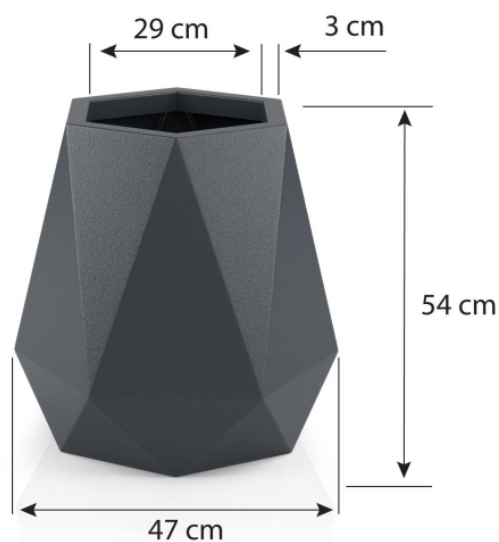

#### Donica Flavi w kolorze antracytowym z trawami

Donica Flavi dostępna jest w dwóch wersjach. Wersja bez podwójnego dna (BPD) ma głębokość 54 cm i dedykowana jest do użytku na zewnątrz lub dla bardzo dużych roślin pokojowych. Donica Flavi z podwójnym dnem (PD) ma głębokość 25 cm i lepiej sprawdza się jako donica do wnętrza i dla mniejszych roślin. Dodatkową opcją jest odprowadzenie wody (OW), dzięki któremu donicę możemy wykorzystać jako donicę na taras lub balkon.

Wymiary donicy Flavi z podwójnym dnem (PD)

Wymiary donicy Flavi bez podwójnego dna (BPD)