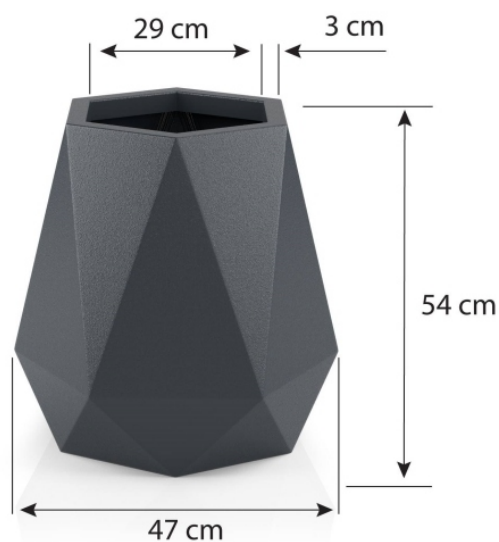

Wymiary donicy Flavi bez podwójnego dna (BPD)

Warianty donicy Flavi

Donica Flavi dostępna jest w dziesięciu kolorach, które można zobaczyć [tutaj](#).