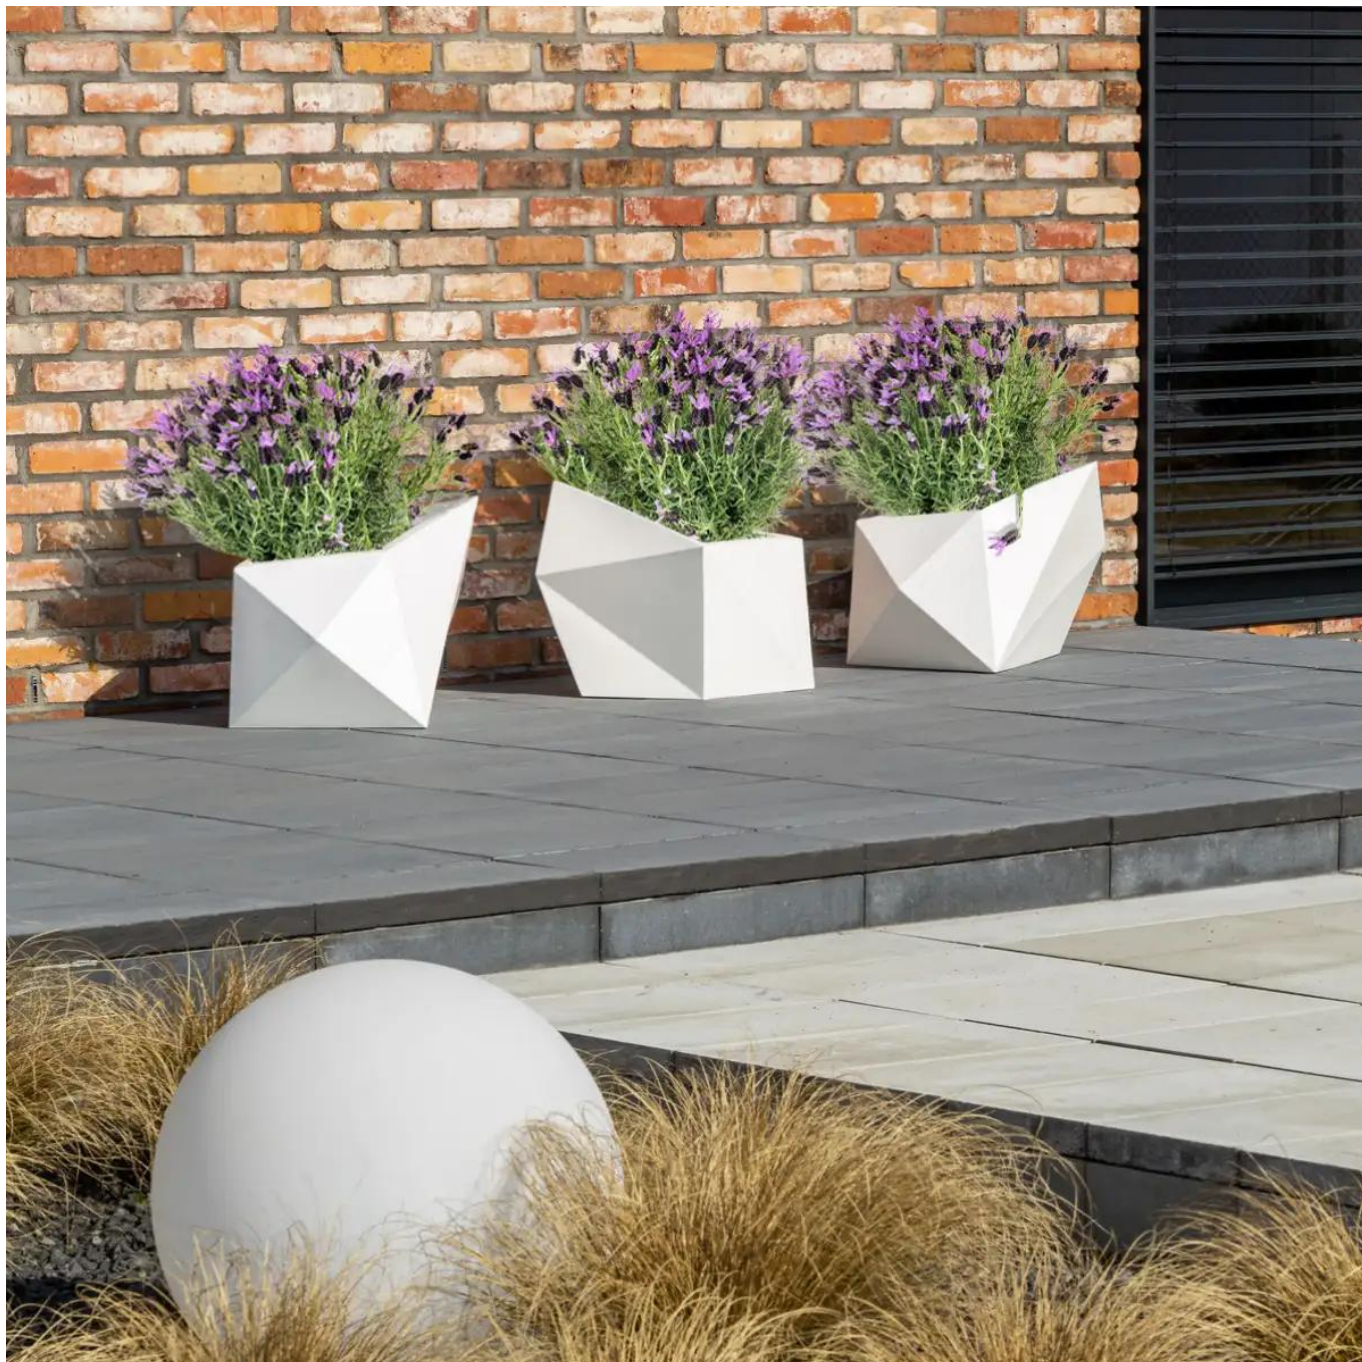

## Donica z polietylenu ASTRO biały

Cena	<b>359 zł</b>
Dostępność	<b>dostępny</b>
Producent	<b>MONUMO</b>
Seria	<b>Monumo Varius</b>
Materiał	<b>polietylen (PE)</b>
Wymiary	<b>wysokość: 47,5 cm, długość: 54 cm, szerokość: 54 cm</b>
Kolor	<b>biały (RAL 9003)</b>
Wewnętrzna półka	<b>nie</b>
Otwór drenażowy	<b>opcja - sprawdź poniżej</b>
Waga	<b>5 kg</b>
Mrozoodporność	<b>tak</b>
Zastosowanie	<b>do biura, na taras, do salonu</b>
Seria MONUMO VARIUS	

**MONUMO**  
**VARIUS**

Tworzywo sztuczne

Donica mrozoodporna

Bez wewnętrznej półki

Donica wyprodukowana w Polsce

### Opis produktu

**BARTPOL Sp. z o.o.**  
ul. Głogowska 218  
60-104 Poznań  
NIP: 6932050703  
t. 61 661 61 78  
t. 607 531 181

Donica Astro w matowym białym kolorze to ultranowoczesna forma, która przykuwa uwagę i będzie wyróżniającym się elementem wyposażenia domu lub biura. Donica Astro wykonana jest z lekkiego i wytrzymałego polietylenu, który zapewnia 100% mrozoodporność i trwałość koloru. Zastosowane materiały i technologia formowania rotacyjnego sprawiają, że biała donica Astro będzie również idealna do aranżacji na balkonie lub tarasie.

Wymiary donicy Astro umożliwiają posadzenie w niej zarówno sezonowych roślin kwitnących, małych krzewów, jak i wieloletnich roślin średniej wielkości. Będzie również odpowiednia dla większości pokojowych roślin ozdobnych.