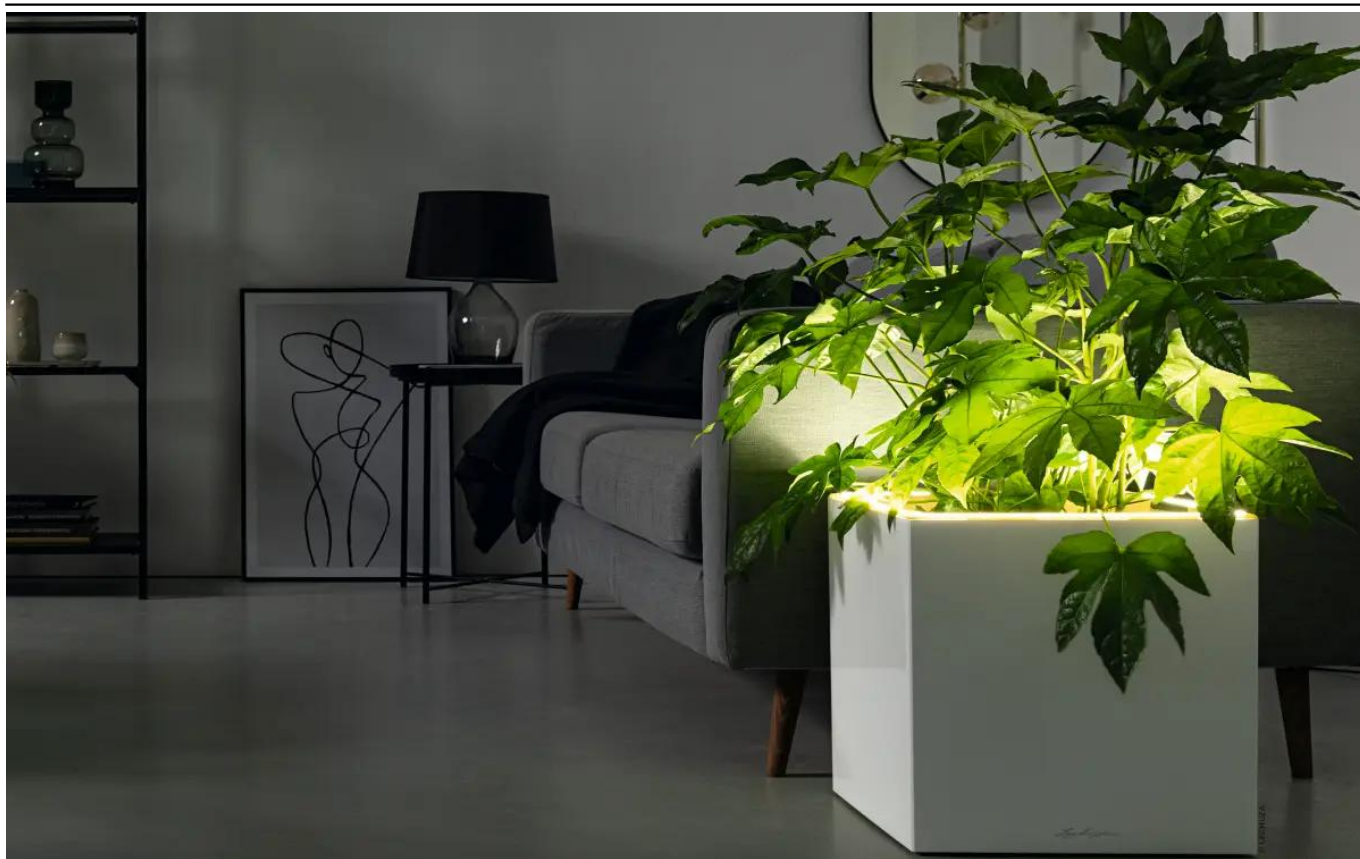

BARTPOL Sp. z o.o.
ul. Głogowska 218
60-104 Poznań
NIP: 6932050703
t. 61 661 61 78
t. 607 531 181

Szeflera w podświetlanej donicy CANTO Premium Kostka 40

Podświetlane donice Lechuza Canto Premium LED dostępne są w dwóch kształtach (kostka i kolumna) oraz trzech kolorach - zobacz [tutaj](#).

Prostopadłościennne donice Canto, to seria w której znajdziecie donice z charakterystyczną fakturą powierzchni przypominającą piaskowiec, a także eleganckie gładkie donice w błyszczących kolorach. Wszystkie donice Lechuza Canto, możesz zobaczyć [tutaj](#).