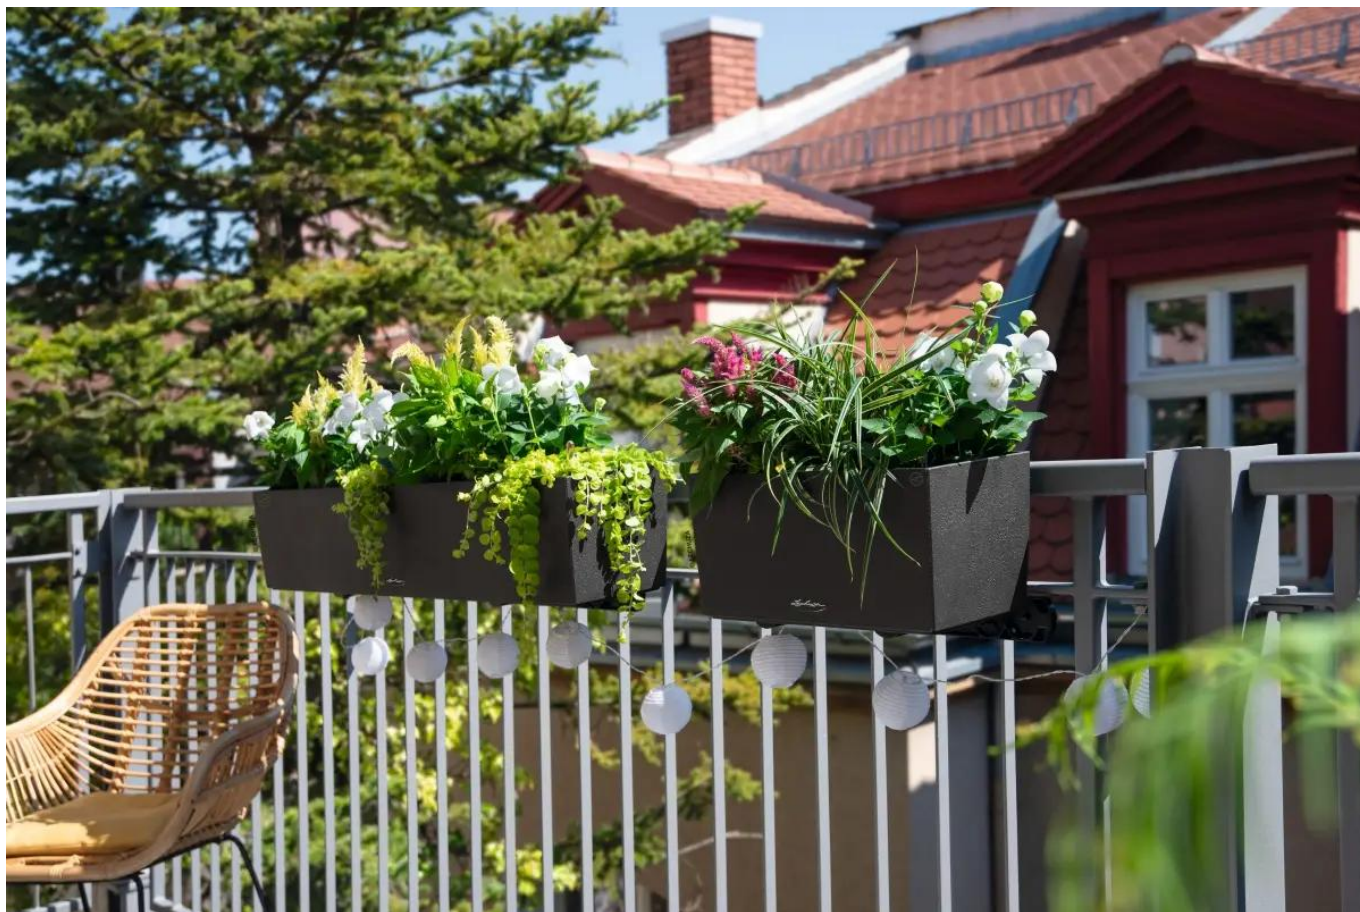

Doniczki BALCONERA Stone 40 cm i 100 cm w kolorze grafitowy czarny

Miejsca idealne do wykorzystania donicy BALCONERA Stone 100.

Ten model najlepiej sprawdzi się na dużych balkonach i tarasach, w ostnionych loggiach oraz w przestrzeniach zewnętrznych przy apartamentach. Doskonale wpisuje się również w nowoczesną zabudowę miejską i strefy wypoczynkowe na świeżym powietrzu, gdzie liczy się zarówno estetyka, jak i komfort użytkowania.

Dane techniczne.

Model: BALCONERA Stone 100

Kształt: prostokątny

Kolor: grafitowy czarny

Seria: Trend Stone

System nawadniania: tak

Wkład wewnętrzny: tak, 2 sztuki

Zastosowanie: wewnętrzne i zewnętrzne

Szczegółowe wymiary i pojemność zgodnie z kartą producenta LECHUZA dostępną na stronie produktu.

Uwagi: **uchwyt balkonowy nie znajduje się w zestawie - patrz AKCESORIA**