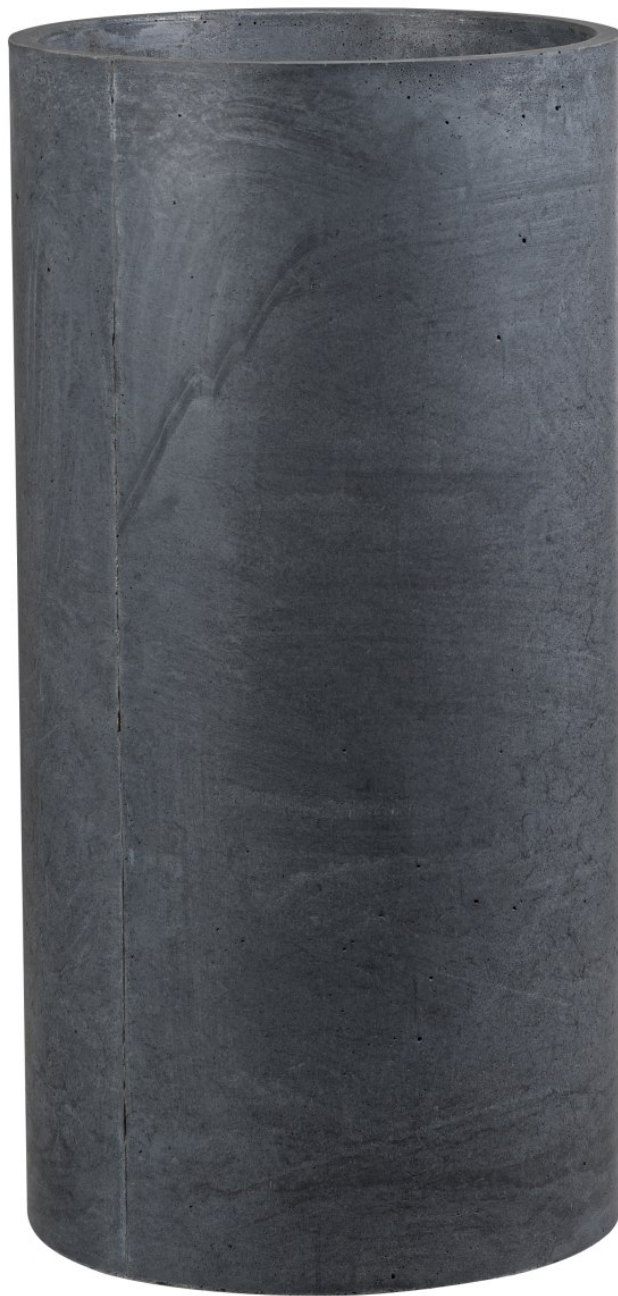

BARTPOL Sp. z o.o.
ul. Głogowska 218
60-104 Poznań
NIP: 6932050703
t. 61 661 61 78
t. 607 531 181

Donica z betonu architektonicznego RING L w kolorze grafitowym

Wymiary donicy RING L pozwalają na posadzenie w niej bardzo dużych roślin. Duża głębokość donicy oraz jej waga sprawiają, że nawet przy posadzeniu w niej wysokich drzew donica zachowa swoją stabilność i nie przewróci się przy podmuchach wiatru.