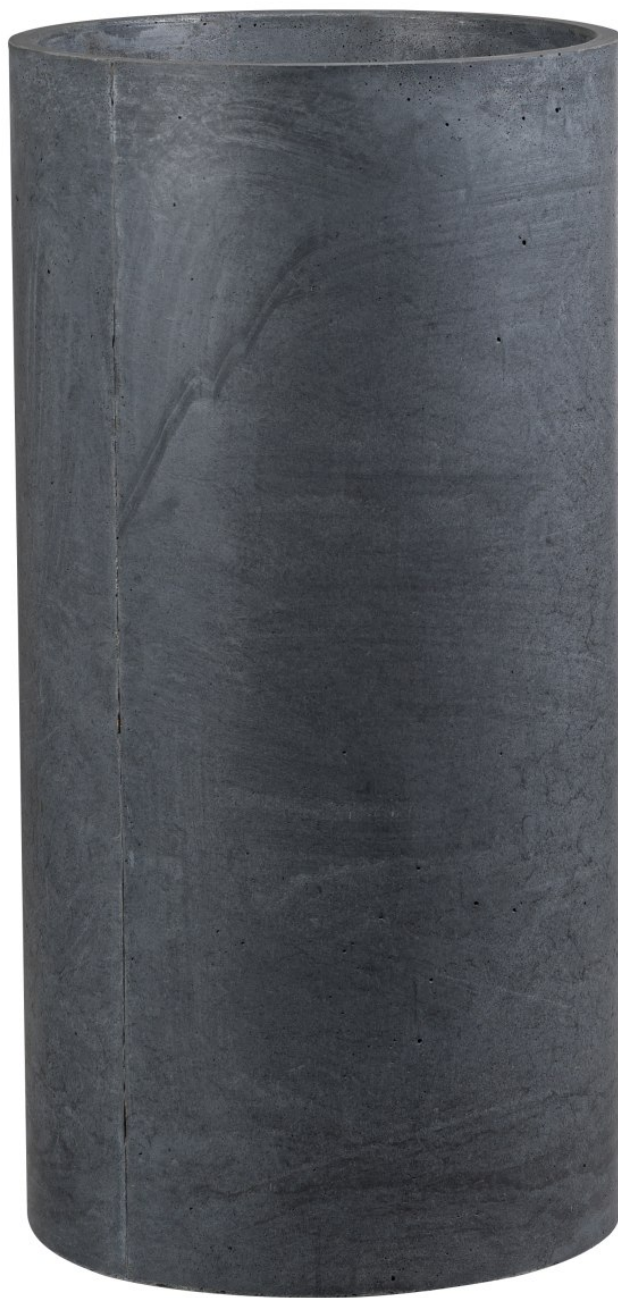

BARTPOL Sp. z o.o.
ul. Głogowska 218
60-104 Poznań
NIP: 6932050703
t. 61 661 61 78
t. 607 531 181

Donica z betonu architektonicznego RING L w kolorze grafitowym

Wymiary donicy RING L pozwalają na posadzenie w niej bardzo dużych roślin. Duża głębokość donicy oraz jej waga sprawiają, że nawet przy posadzeniu w niej wysokich drzew donica zachowa swoją stabilność i nie przewróci się przy podmuchach wiatru.