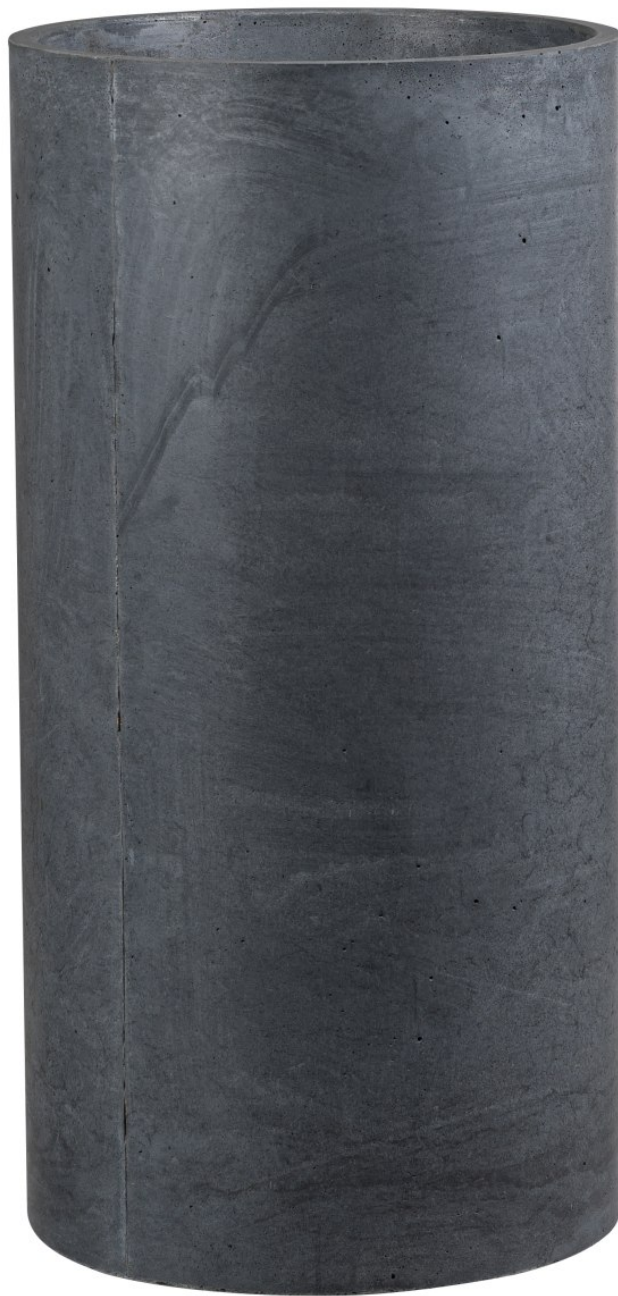

BARTPOL Sp. z o.o.
ul. Strzeszyńska 33
60-479 Poznań
NIP: 6932050703
t. 61 661 61 78
t. 607 531 181

Donica z betonu architektonicznego RING L w kolorze grafitowym

Wymiary donicy RING L pozwalają na posadzenie w niej bardzo dużych roślin. Duża głębokość donicy oraz jej waga sprawiają, że nawet przy posadzeniu w niej wysokich drzew donica zachowa swoją stabilność i nie przewróci się przy podmuchach wiatru.