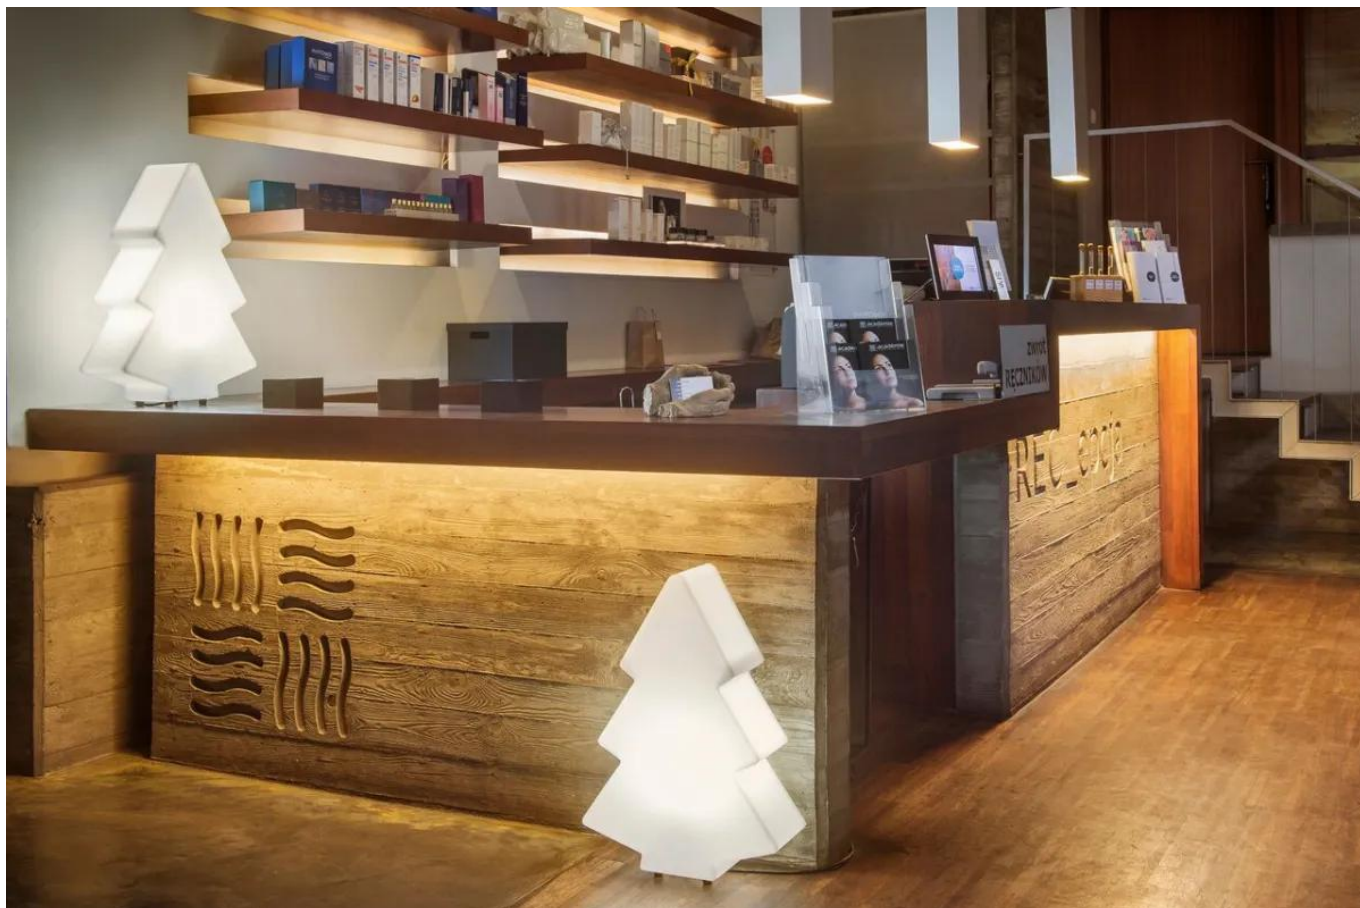

Podświetlane Choinki w rozmiarze S (60 cm) w recepcji hotelu

Kształt i kolor Choinki Świątecznej jest uniwersalny. Dzięki temu nadaje się ona do dekoracji domu, biura, a także powierzchni hotelowej czy restauracyjnej. Tylko od Ciebie zależy gdzie postanowisz ją umieścić.

Uwagi: **zasilana z sieci (240V), przewód o długości 290 cm**

Produkt posiada dodatkowe opcje:

Podświetlanie: żarówka LED barwa ciepła , żarówka LED barwa zimna , żarówka LED RGB z pilotem (wiele kolorów) , akumulatorowy moduł LED RGB z pilotem

Przeznaczenie: na zewnątrz (przewód czarny) , do wnętrza (przewód biały z włącznikiem)