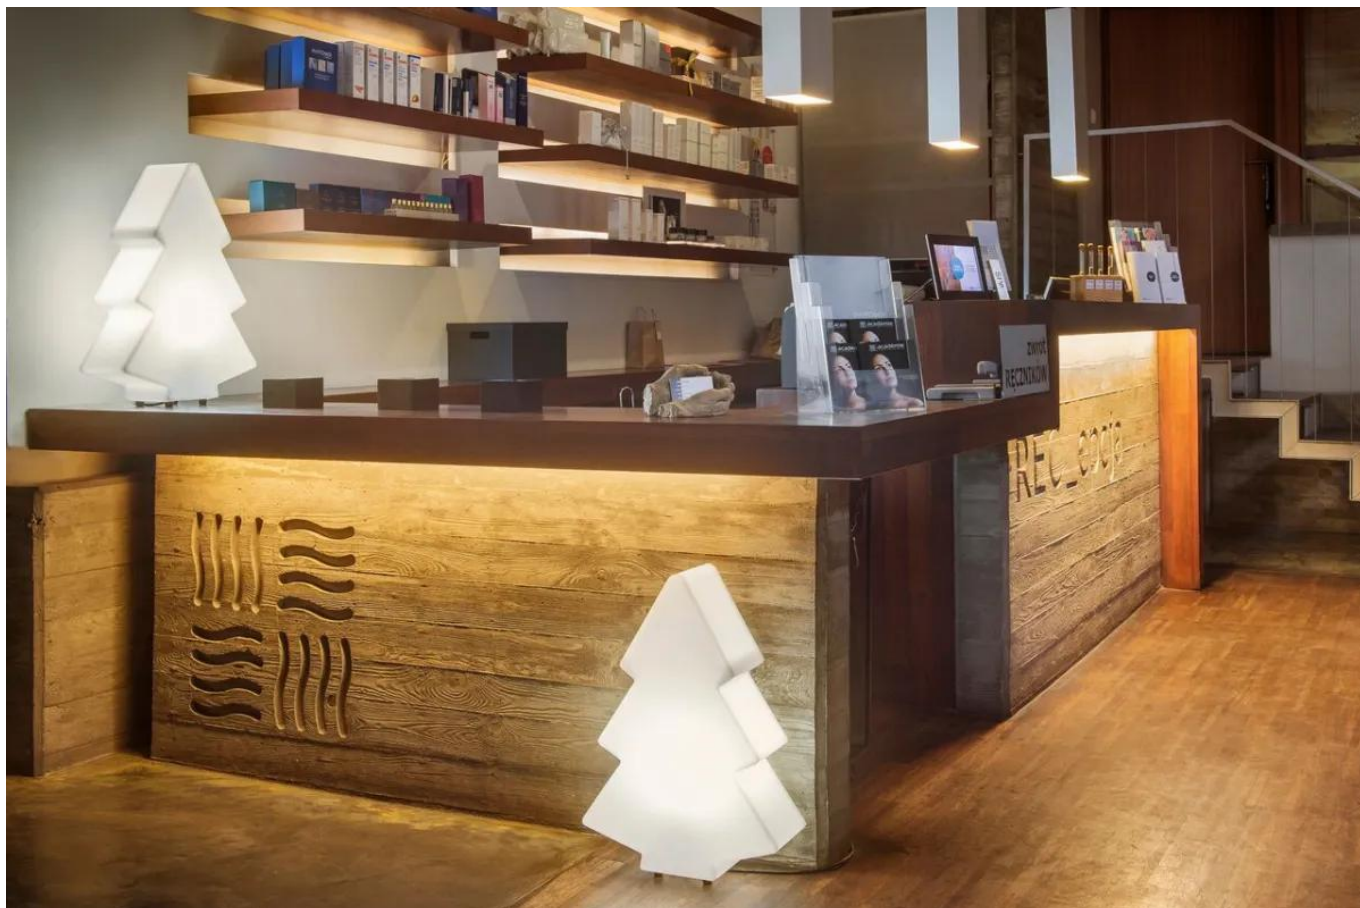

## Choinka świąteczna S LIGHT biała

Cena	<b>349 zł</b>
Dostępność	<b>dostępny</b>
Numer katalogowy	<b>CHOINKA S LIGHT BIAŁ</b>
Producent	<b>MONUMO</b>
Seria	<b>Monumo Special</b>
Materiał	<b>polietylen (PE)</b>
Wymiary	<b>wysokość: 60 cm, szerokość: 42 cm, głębokość 15 cm</b>
Kolor	<b>biały podświetlany</b>
Waga	<b>2 kg</b>
Mrozoodporność	<b>tak</b>
Zastosowanie	<b>dekoracja świąteczna, dekoracja do hotelu i restauracji</b>

#### Choinka świąteczna S LIGHT biała

Marzysz o tym, by jednym elementem wystroju móc wprowadzić do swojego wnętrza świąteczny, bożonarodzeniowy klimat? Nic prostszego! Teraz możesz wykorzystać do tego dostępne u nas, dedykowane na ten cel dekoracje. Choinka Świąteczna LIGHT w białym kolorze to idealny sposób na poczucie magii Świąt. Ta dekoracja wykonana została z bardzo wytrzymałego tworzywa sztucznego (PE). Jest ono mrozoodporne oraz odporne na warunki atmosferyczne.

Choinka Świąteczna LIGHT w białym kolorze staje się więc idealnym wyborem na klimatyczną ozdobę każdego wnętrza. Co więcej, dzięki jej właściwościom może z powodzeniem stać się częścią dekoracji na balkonie, tarasie, w ogrodzie czy przy drzwiach wejściowych. Choinka posiada półprzezroczystą obudowę oraz wbudowany moduł oświetlenia z żarówką LED o mocy 5W. Dzięki temu całą swoją objętością generuje piękne, białe światło.