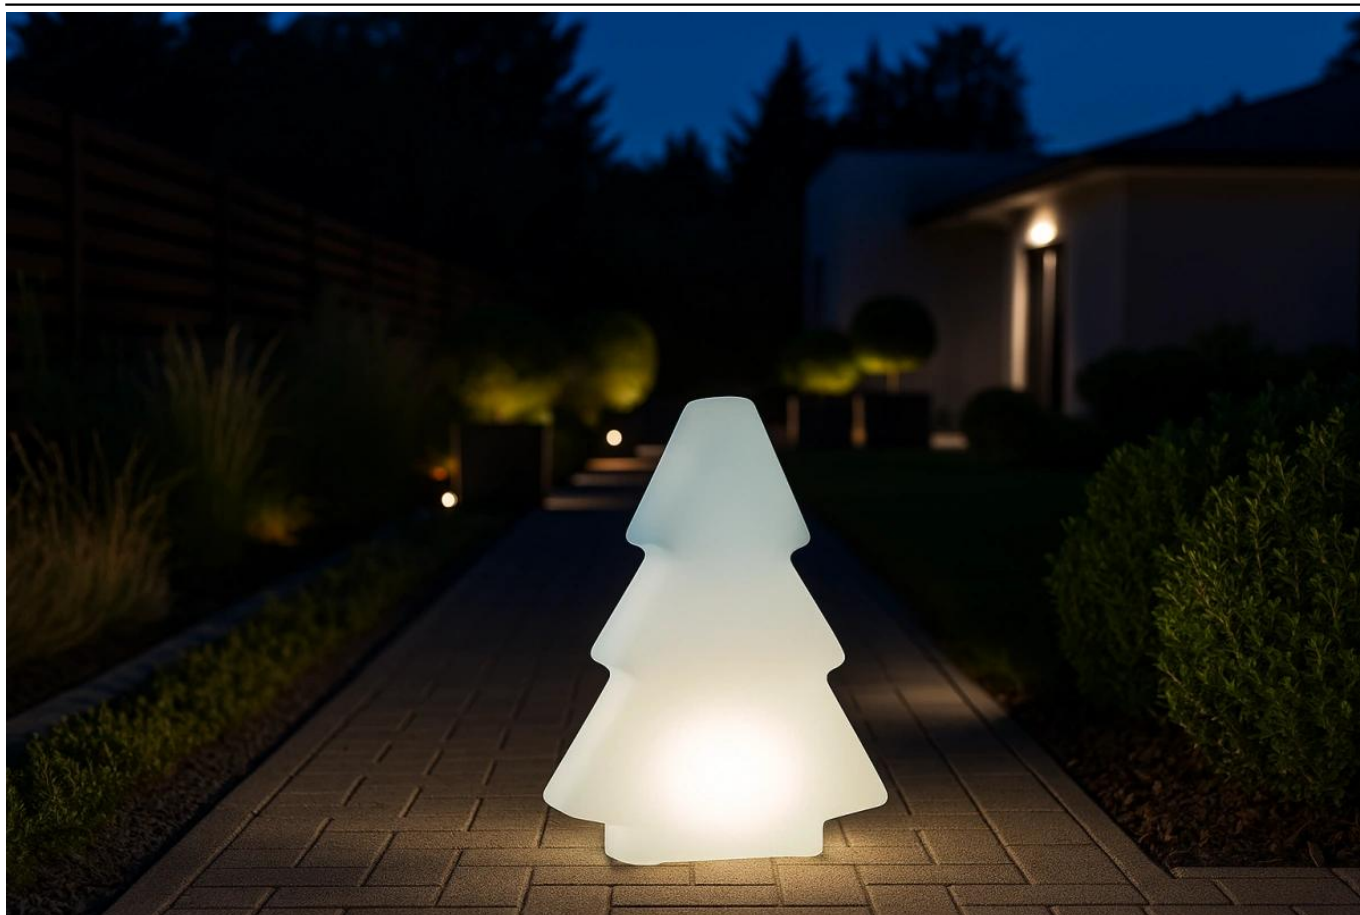

BARTPOL Sp. z o.o.
ul. Strzeszyńska 33
60-479 Poznań
NIP: 6932050703
t. 61 661 61 78
t. 607 531 181

Choinka LED SAPIN S 49 cm

Odporność i jakość – IP65 i mrozoodporność

Wykonana z wysokiej jakości polietylenu (PE), choinka jest w pełni mrozoodporna i posiada klasę szczelności IP65, co gwarantuje ochronę przed kurzem i odporność na deszcz oraz wilgoć. Dzięki temu SAPIN S LED to trwała dekoracja, którą można bezpiecznie stosować również na zewnątrz, nawet zimą.

Dekoracja świąteczna do domu, hotelu i ogrodu

Minimalistyczna forma i możliwość zmiany kolorów sprawiają, że SAPIN S LED doskonale wpisuje się w estetykę nowoczesnych wnętrz, przestrzeni hotelowych czy restauracyjnych. To nie tylko ozdoba świąteczna, lecz także nastrojowe źródło światła, które wprowadza wyjątkowy klimat w każdym otoczeniu.

Uwagi: **dostosowana do wykorzystania na zewnątrz (IP 65)**